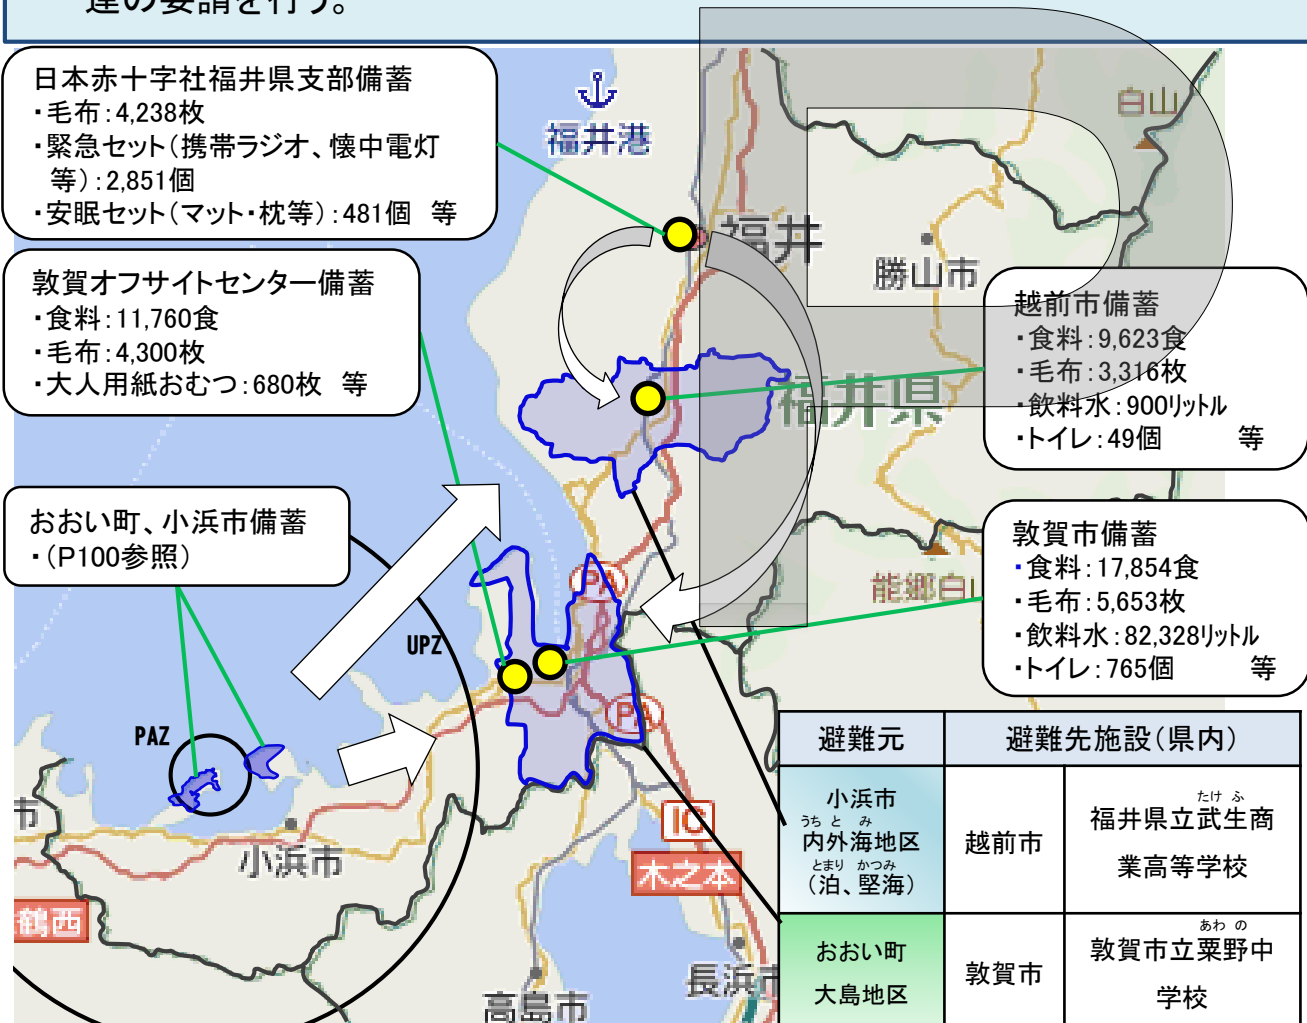

ちよう おほい ちよう おほまし おおい町及び小浜市からのPAZ内避難時（県内避難）の物資備蓄・供給体制

- おおい町、小浜市のPAZ内からの避難住民の受入れ時には、受入先自治体による備蓄のほか、福井県、おおい町及び小浜市による備蓄、さらには福井県、おおい町及び小浜市と災害時協定を締結している指定業者等からの流通備蓄、日本赤十字社福井県支部に備蓄された物資（食料等の生活用品）等を、福井県トラック協会等の協力を得て、避難施設に搬送する。
- 福井県及び関係市町が備蓄している物資が不足する場合、福井県から、国の原子力災害対策本部に対し物資調達の要請を行う。

日本赤十字社福井県支部備蓄
・毛布:4,238枚
・緊急セット(携帯ラジオ、懐中電灯等):2,851個
・安眠セット(マット・枕等):481個 等

敦賀オフサイトセンター備蓄
・食料:11,760食
・毛布:4,300枚
・大人用紙おむつ:680枚 等

おおい町、小浜市備蓄
・(P100参照)

越前市備蓄
・食料:9,623食
・毛布:3,316枚
・飲料水:900リットル
・トイレ:49個 等

敦賀市備蓄
・食料:17,854食
・毛布:5,653枚
・飲料水:82,328リットル
・トイレ:765個 等

	協定の種類	内容
福井県	災害時における応急生活物資の協力に関する協定 ほか2協定	災害発生時における応急生活物資等の供給
おおい町	災害時における物資供給に関する協定	災害発生時における応急生活物資等の供給
小浜市	災害時等における生活物資の供給協力に関する協定 ほか2協定	災害時等における生活物資の供給

避難元自治体による流通備蓄
・食料品、飲料水、日用品、衣料品
・その他おおい町が指定する物資

避難元	避難先施設(県内)	
小浜市 うちとみ 内外海地区 とまり かつみ (泊、堅海)	越前市	福井県立武生商業高等学校
おおい町 大島地区	敦賀市	敦賀市立栗野中学校