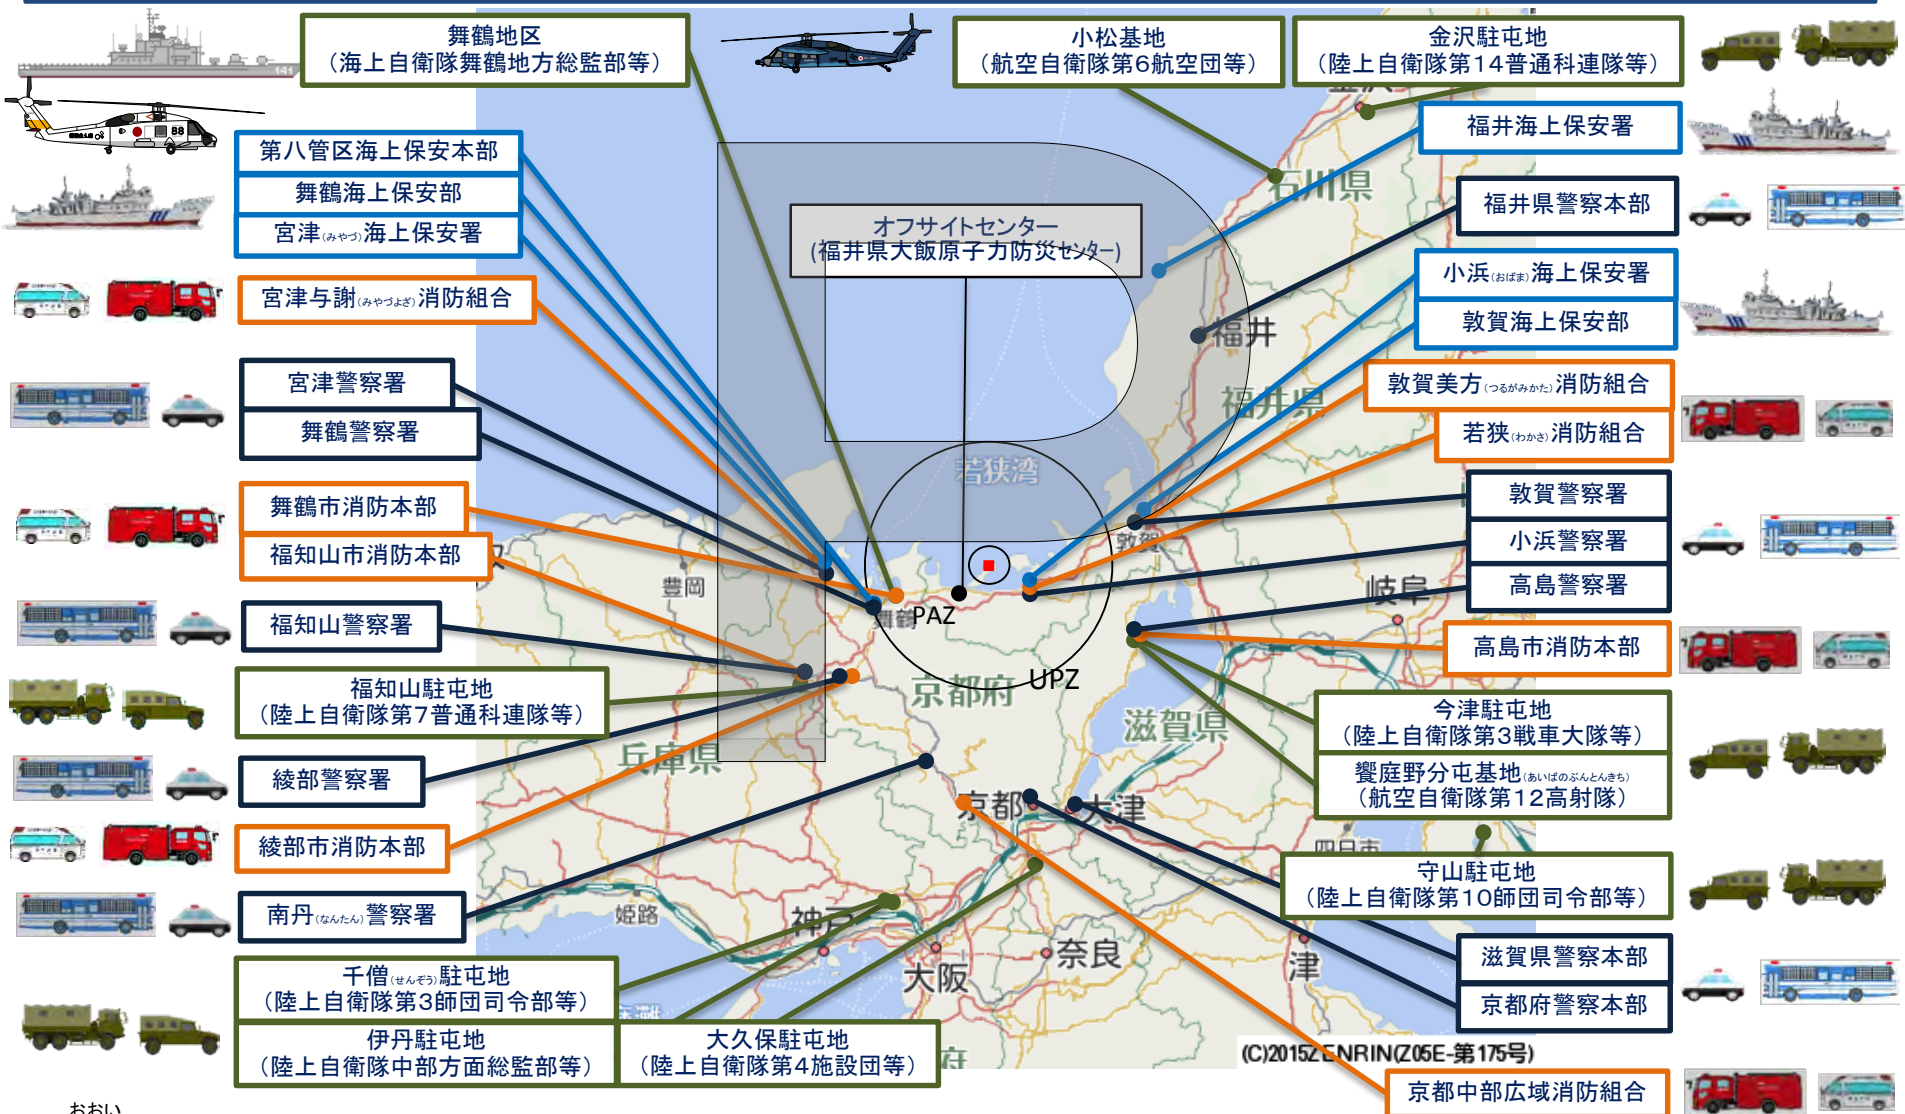

大飯地域周辺の主な実動組織の所在状況

➤ 不測の事態の場合は、福井県、京都府、滋賀県及び関係市町からの要請により、実動組織（警察、消防、海保庁、自衛隊）による各種支援を必要に応じて実施

※大飯地域関係府県、関係市町の地域防災計画を元に策定