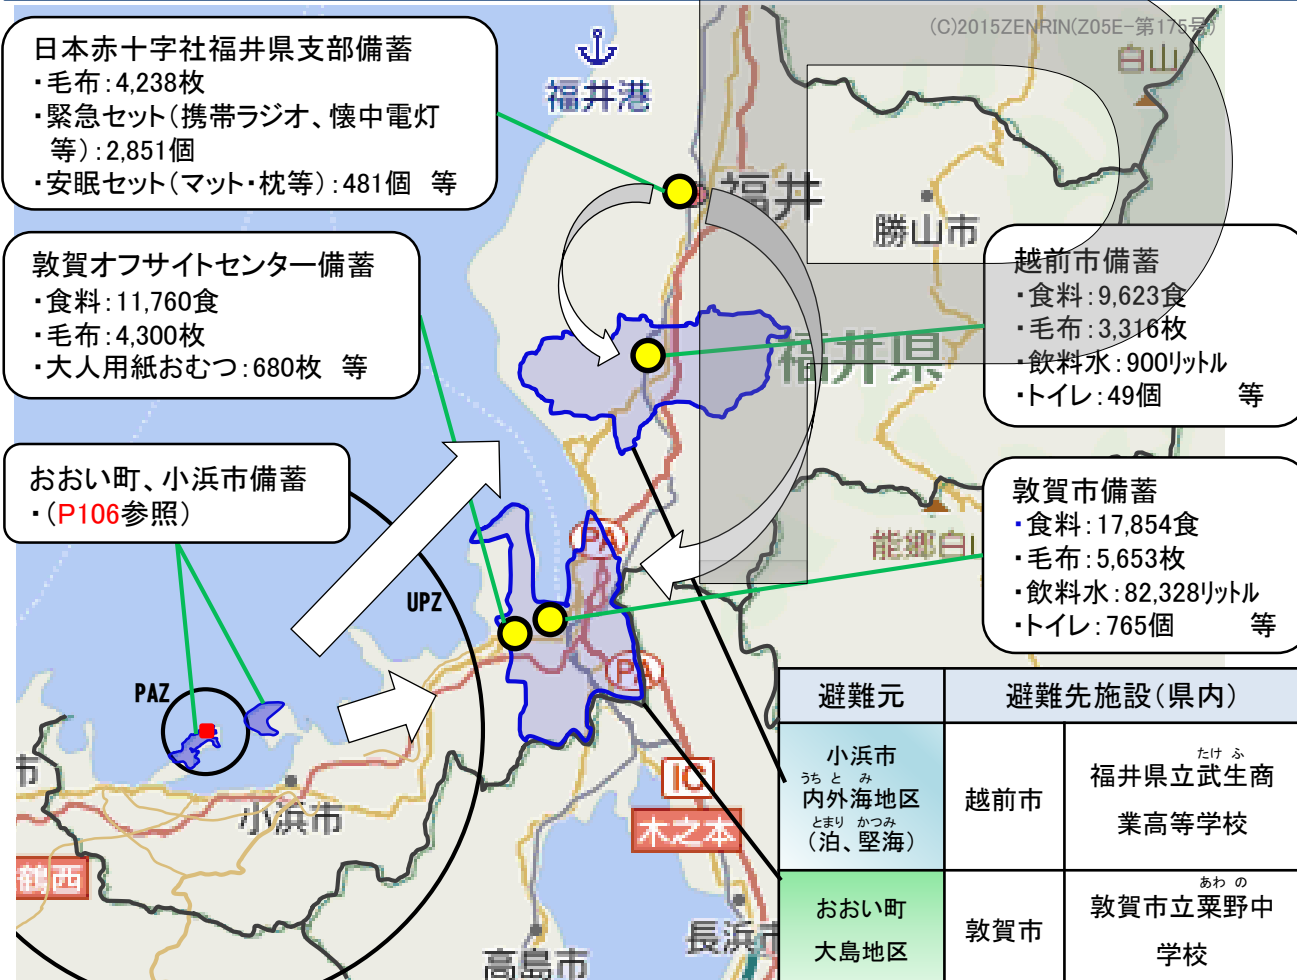

※ 法人名等は協定締結当時の名称

おおい町及び小浜市からのPAZ内避難時（県内避難）の物資備蓄・供給体制

- ▶ おおい町、小浜市のPAZ内からの避難住民の受入れ時には、受入先自治体による備蓄のほか、福井県、おおい町及び小浜市による備蓄、さらには福井県、おおい町及び小浜市と災害時協定を締結している指定業者等からの流通備蓄、日本赤十字社福井県支部に備蓄された物資（食料等の生活用品）等を、福井県トラック協会等の協力を得て、避難施設に搬送する。
- ▶ 福井県及び関係市町が備蓄している物資が不足する場合、福井県から、国の原子力災害対策本部に対し物資調達の要請を行う。

避難元	避難先施設(県内)	
小浜市 うちとみ 内外海地区 とまり かつみ (泊、堅海)	越前市	福井県立武生商業高等学校
おおい町 大島地区	敦賀市	敦賀市立栗野中学校

- おおい町及び小浜市のPAZ内からの避難住民の受入れ時には、受入先自治体の支援のほか、福井県おおい町及び小浜市の調達した物資、日本赤十字社兵庫県支部に備蓄された物資（毛布等の生活用品）等を、福井県トラック協会等の協力を得て、避難施設に搬送する。
- 広域避難の際の避難所の運営に必要な物資については、避難元・避難先自治体が協力して確保をする。また、原子力事故による単独災害時には、物資の流通網は健全なことが想定されるため、避難先の民間事業者等から食料品をはじめ生活用品等の調達を積極的に行う。
- 物資が不足する場合には、福井県から、国の原子力災害対策本部等に対し物資調達の要請を行う。