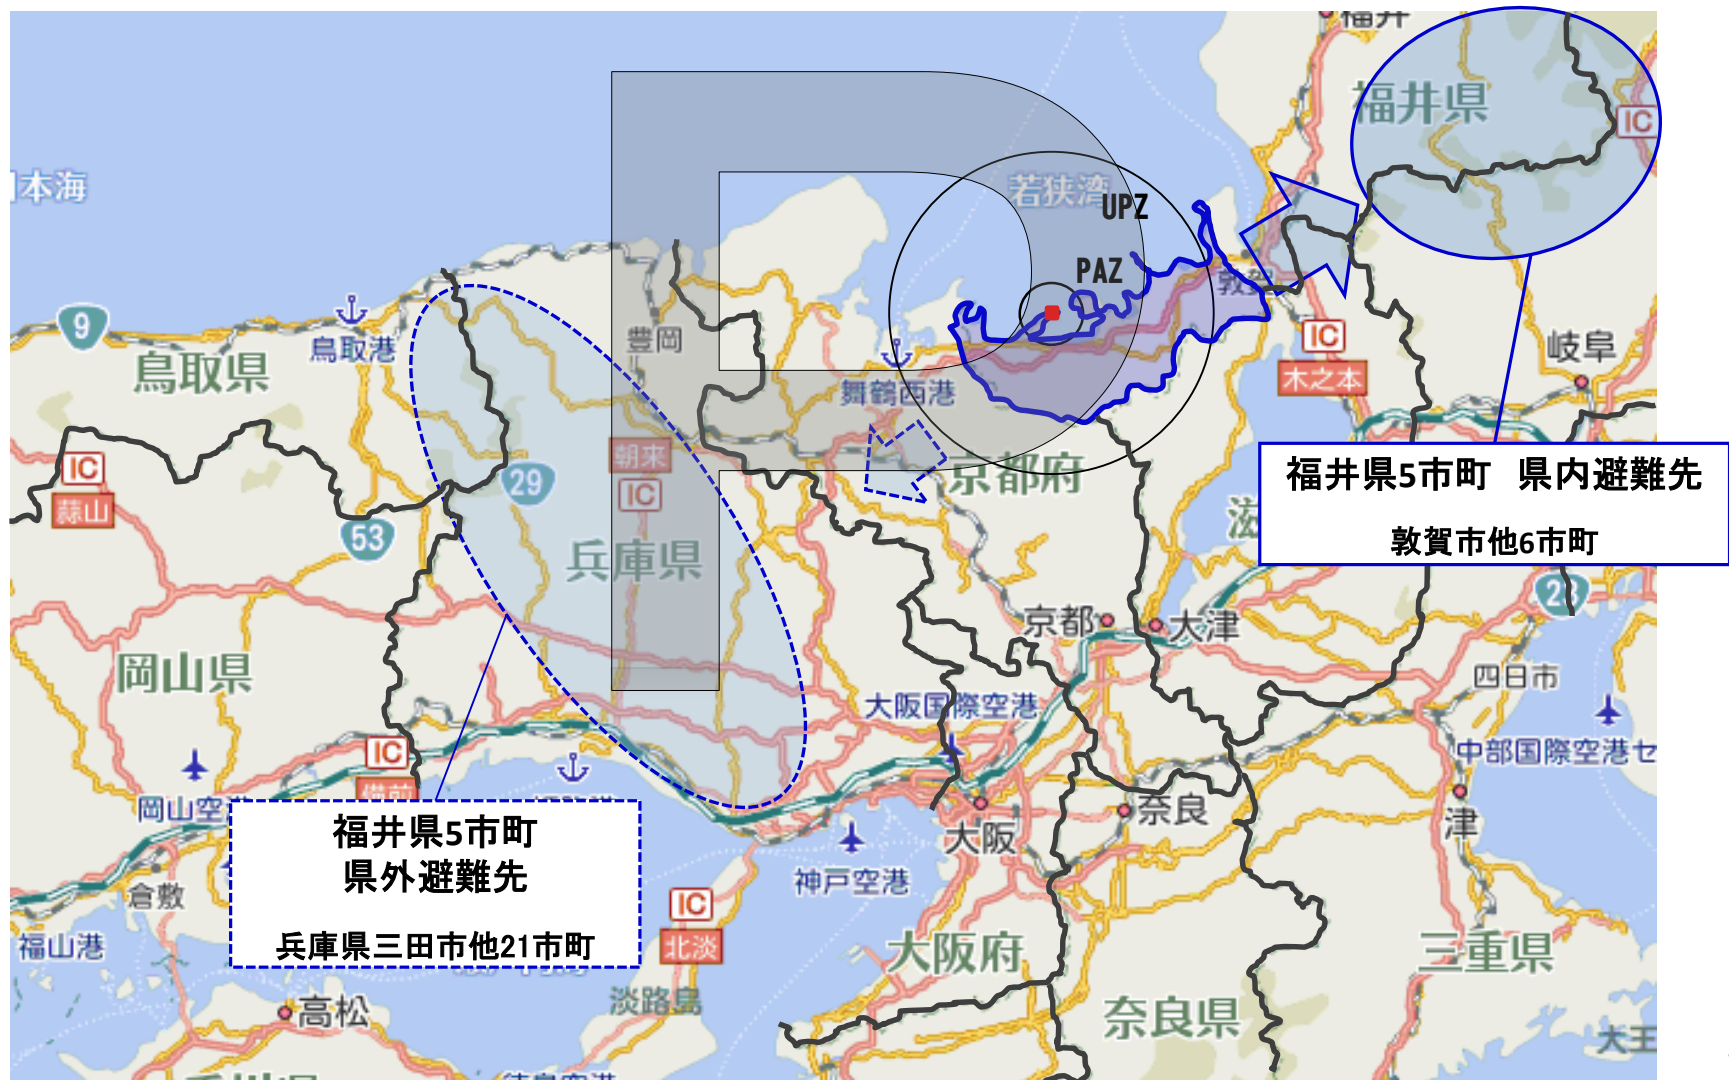

- UPZ内にある福井県内各市町の住民の避難先は、福井県内及び県外(兵庫県)において避難先を確保。地域コミュニティの確保と行政支援継続の観点から、県内避難を基本とする。

- UPZ内にある京都府内各市町の住民の避難先は、京都府内及び府外(兵庫県、徳島県)において避難先を確保。
- 避難先を選定する際には、避難先の準備状況、避難先までの道路状況などを考慮して選定。気象情報についても活用。