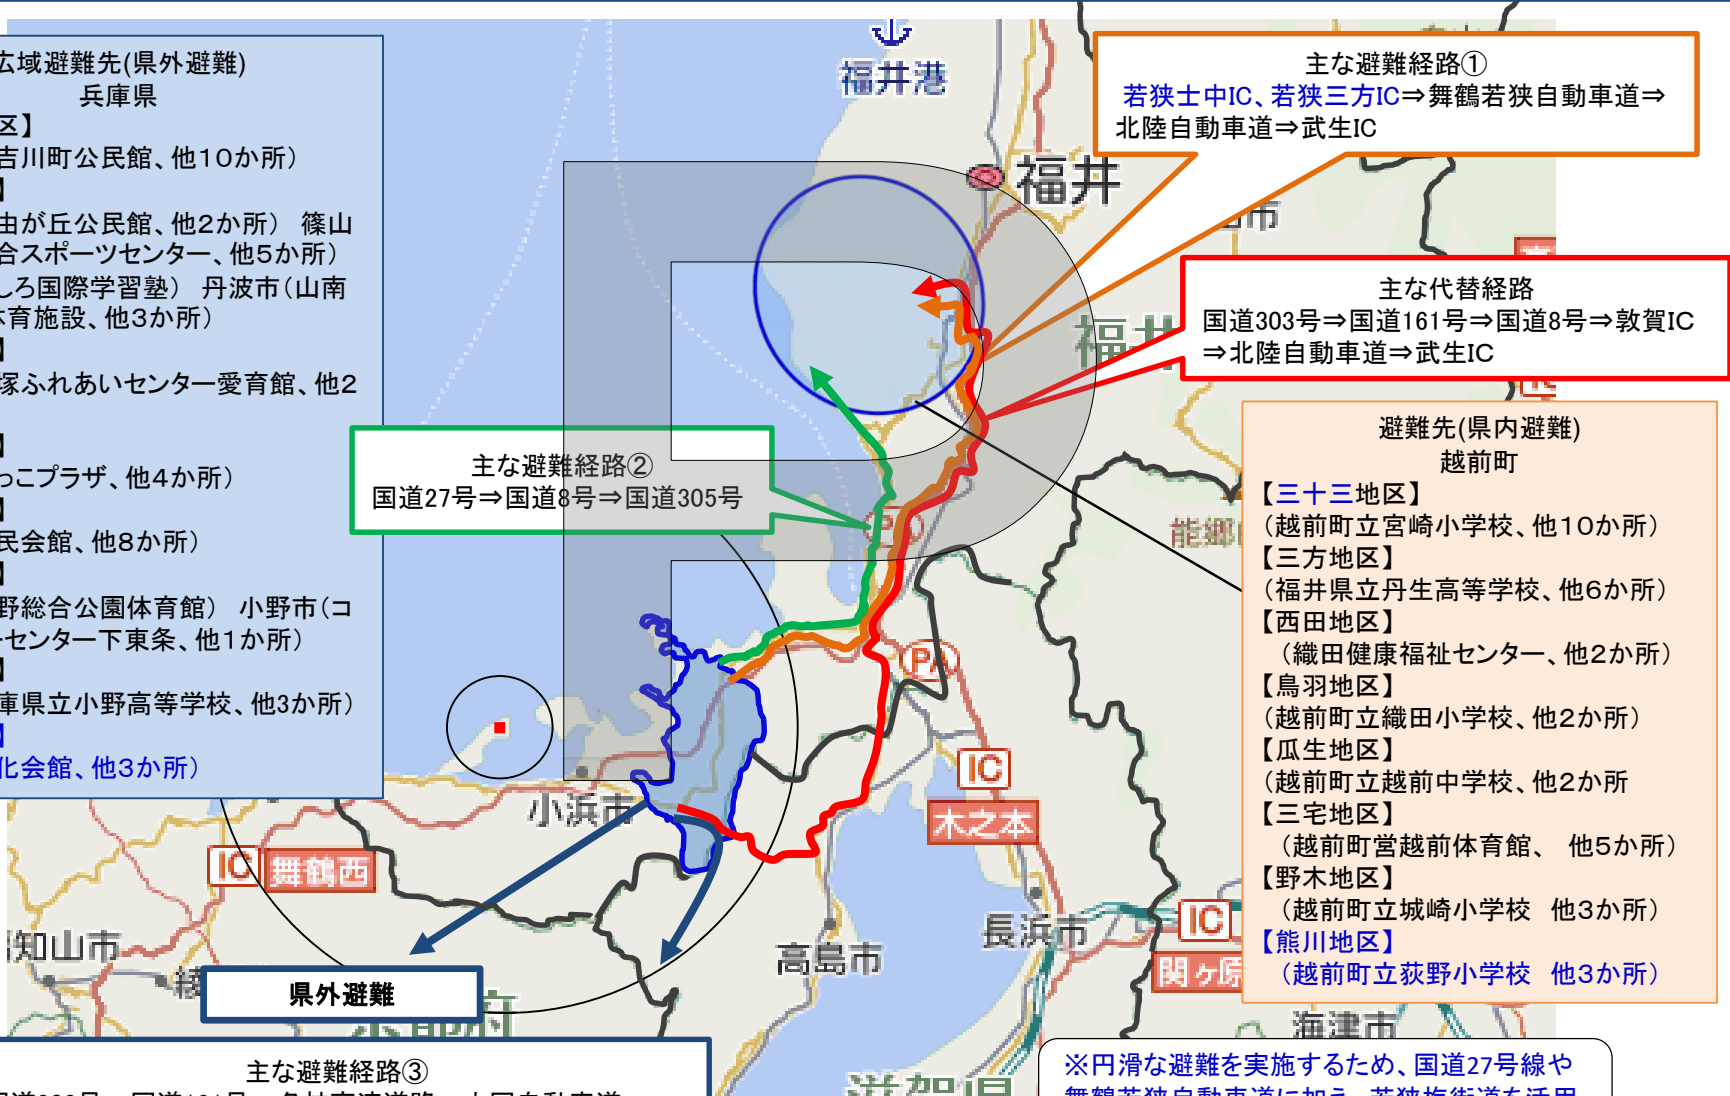

➤ 地域毎にあらかじめ避難経路を設定。自然災害等により避難経路が使用できない場合は、他のルートより避難を実施。

▶ 地域毎にあらかじめ避難経路を設定。自然災害等により避難経路が使用できない場合は、他のルートより避難を実施。

広域避難先(県外避難)  
兵庫県

- 【三十三地区】  
三木市(口吉川町公民館、他10か所)
- 【三方地区】  
三木市(自由が丘公民館、他2か所) 篠山市(篠山総合スポーツセンター、他5か所)  
加東市(やしる国際学習塾) 丹波市(山南農業者等体育施設、他3か所)
- 【西田地区】  
丹波市(三塚ふれあいセンター愛育館、他2か所)
- 【鳥羽地区】  
西脇市(黒っこプラザ、他4か所)
- 【瓜生地区】  
加西市(市民会館、他8か所)
- 【三宅地区】  
加東市(滝野総合公園体育館) 小野市(コミュニティセンター下東条、他1か所)
- 【野木地区】  
小野市(兵庫県立小野高等学校、他3か所)
- 【熊川地区】  
多可町(文化会館、他3か所)

主な避難経路②  
国道27号⇒国道8号⇒国道305号

主な避難経路①  
若狭中IC、若狭三方IC⇒舞鶴若狭自動車道⇒北陸自動車道⇒武生IC

主な代替経路  
国道303号⇒国道161号⇒国道8号⇒敦賀IC⇒北陸自動車道⇒武生IC

避難先(県内避難)  
越前町

- 【三十三地区】  
(越前町立宮崎小学校、他10か所)
- 【三方地区】  
(福井県立丹生高等学校、他6か所)
- 【西田地区】  
(織田健康福祉センター、他2か所)
- 【鳥羽地区】  
(越前町立織田小学校、他2か所)
- 【瓜生地区】  
(越前町立越前中学校、他2か所)
- 【三宅地区】  
(越前町営越前体育館、他5か所)
- 【野木地区】  
(越前町立城崎小学校、他3か所)
- 【熊川地区】  
(越前町立荻野小学校、他3か所)

県外避難

主な避難経路③  
国道303号⇒国道161号⇒名神高速道路⇒中国自動車道  
※その他代替経路として、国道162号等を設定

※円滑な避難を実施するため、国道27号線や舞鶴若狭自動車道に加え、若狭梅街道を活用したルートによる避難も状況に応じて実施。

➤ 地域毎にあらかじめ避難経路を設定。自然災害等により避難経路が使用できない場合は、他のルートより避難を実施。