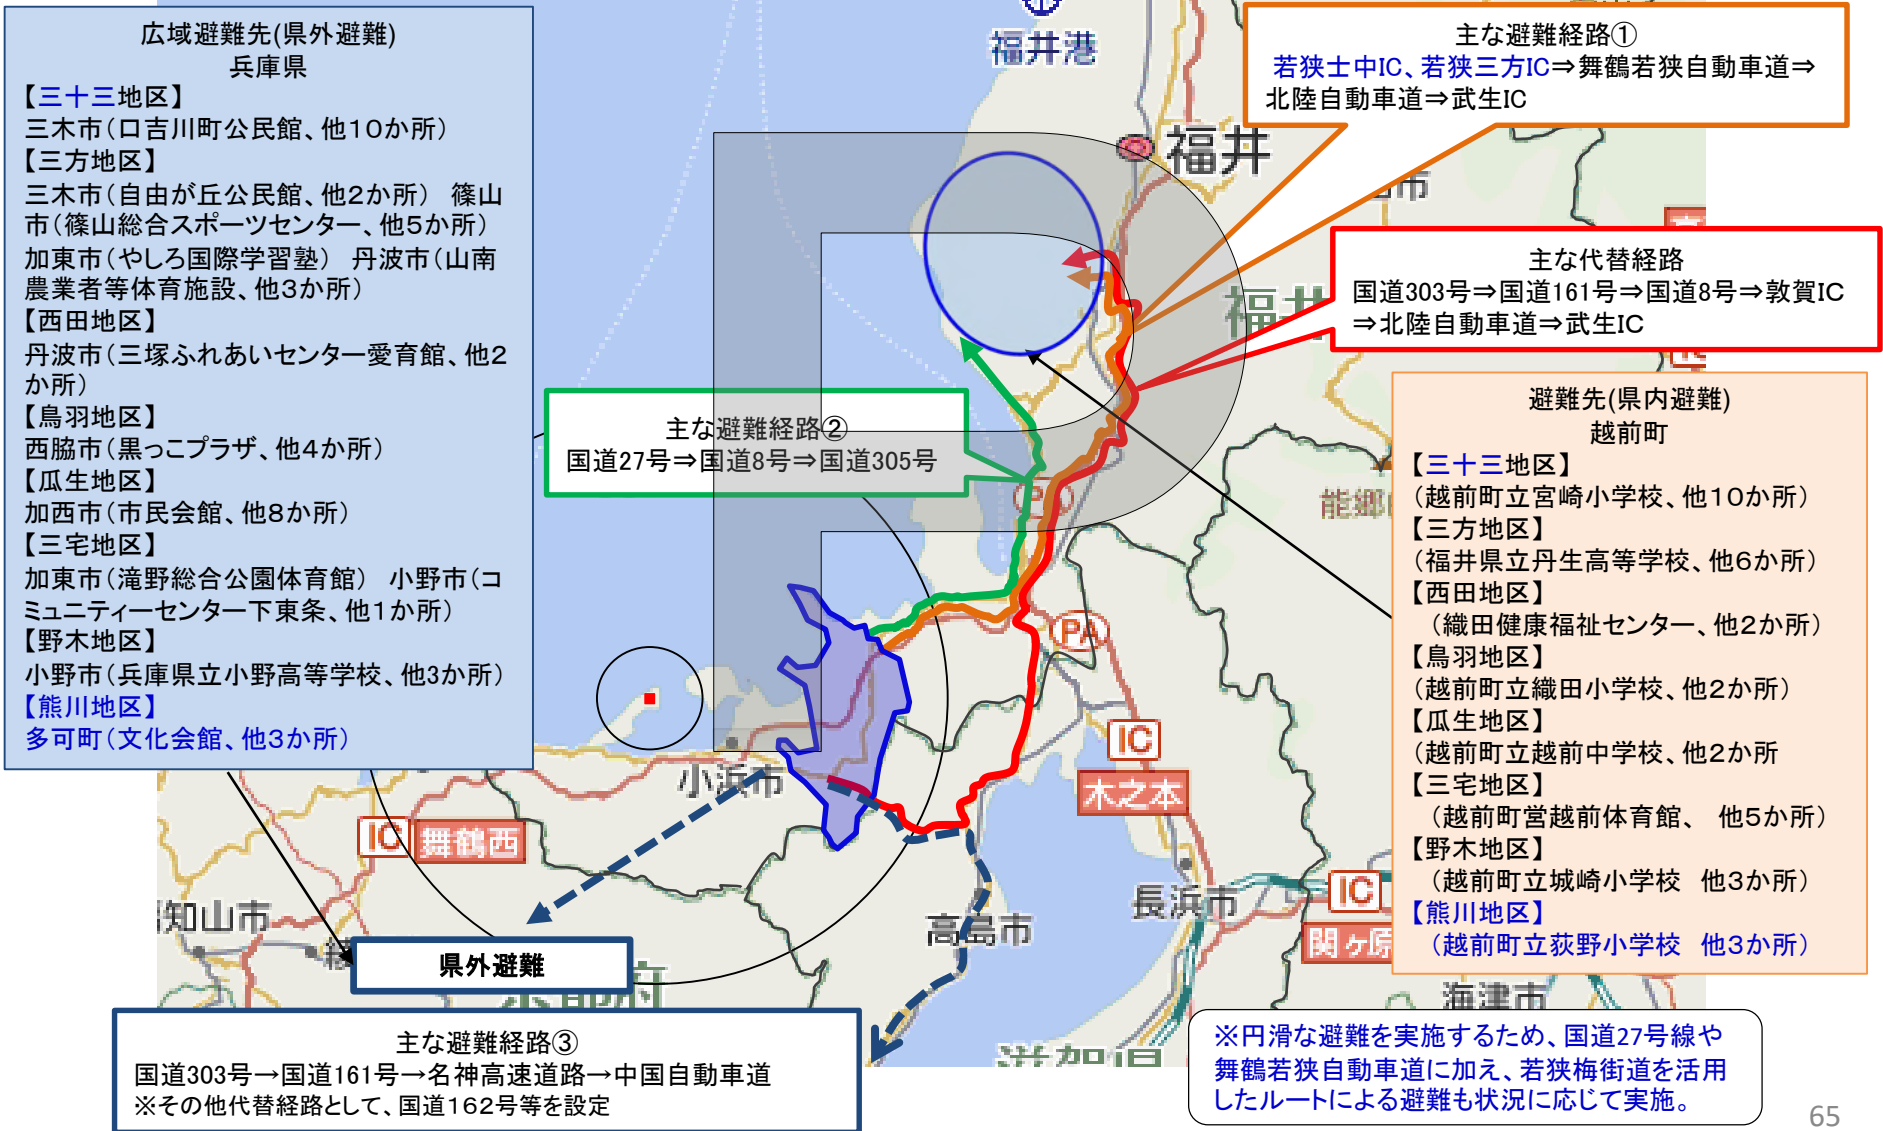

➤ 地域毎にあらかじめ避難経路を設定。自然災害等により避難経路が使用できない場合は、他のルートより避難を実施。

- 地域毎にあらかじめ避難経路を設定。自然災害等により避難経路が使用できない場合は、他のルートより避難を実施。

➤ 地域毎にあらかじめ避難経路を設定。自然災害等により避難経路が使用できない場合は、他のルートより避難を実施。

➤ 地域毎にあらかじめ避難経路を設定。自然災害等により避難経路が使用できない場合は、他のルートより避難を実施。