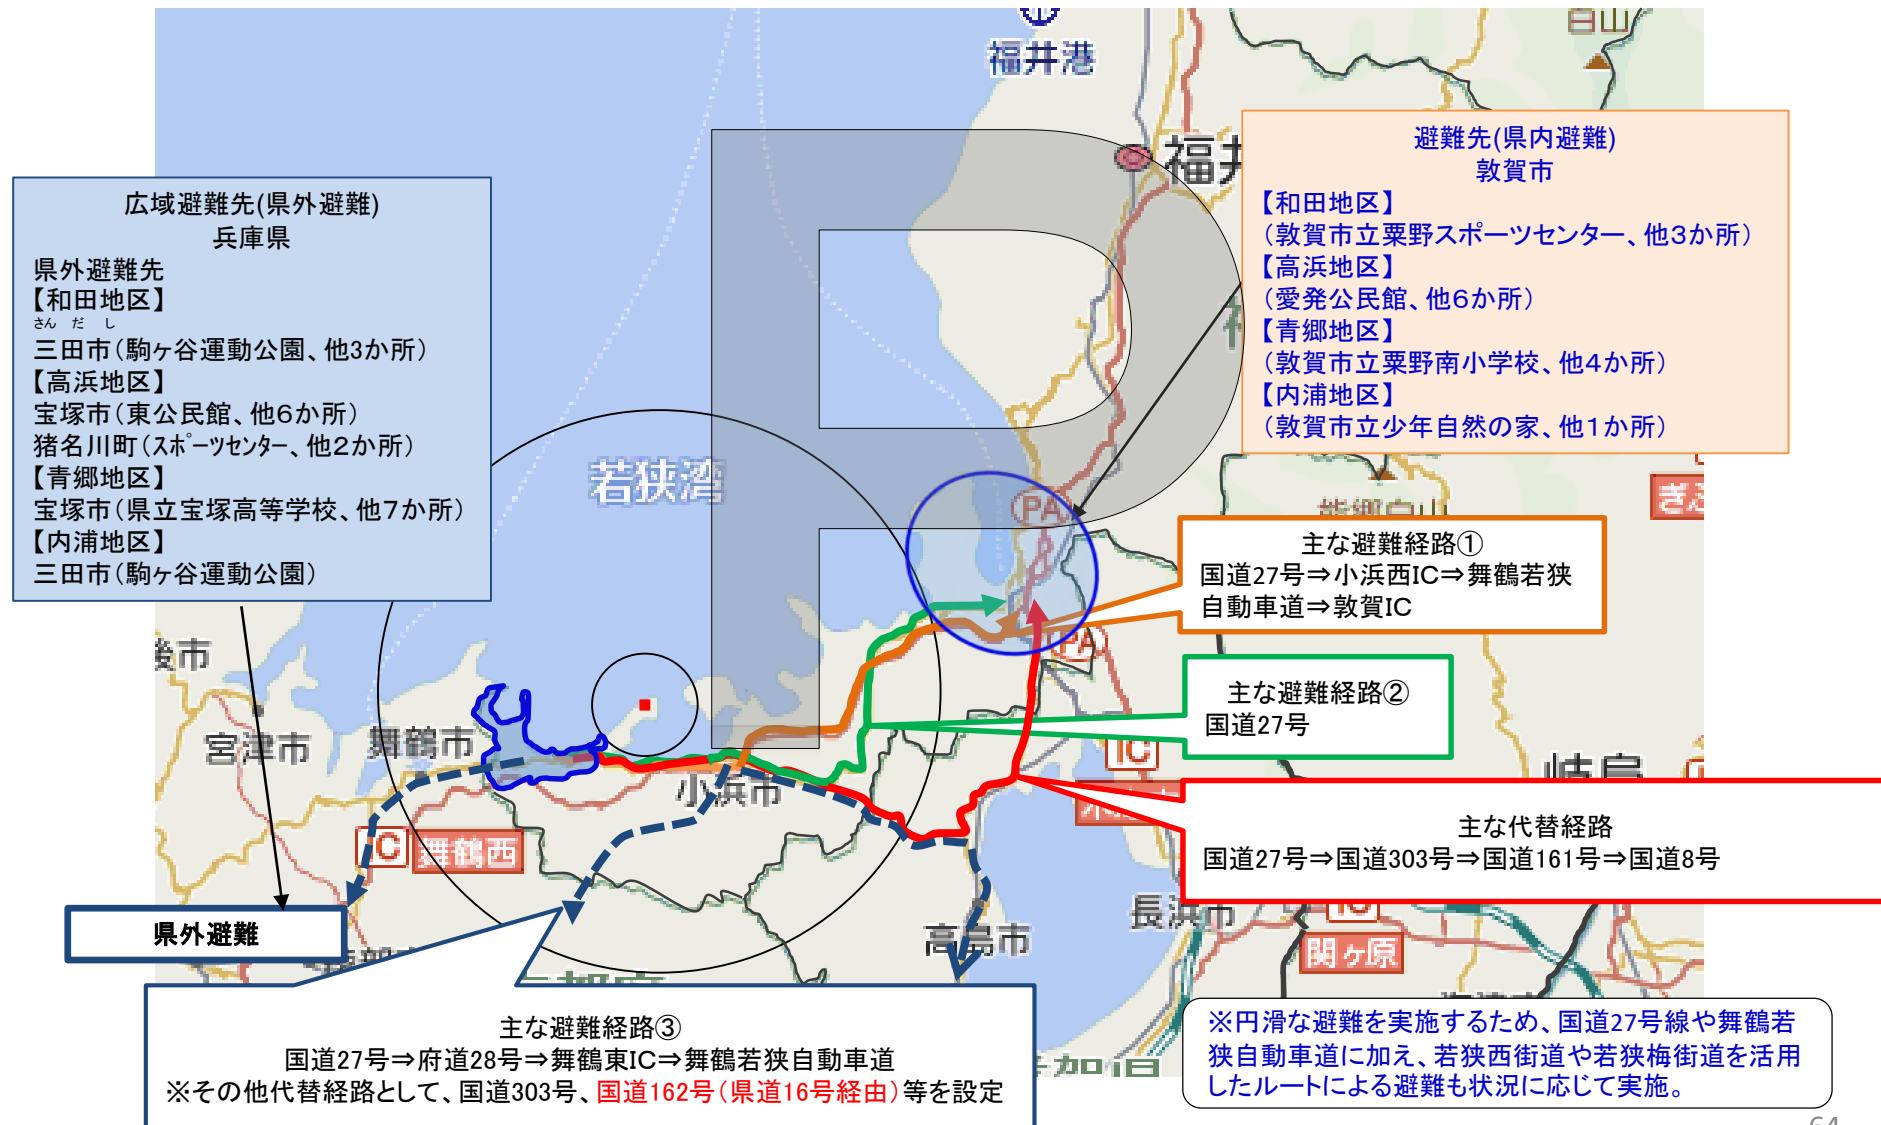

➤ 地域毎にあらかじめ避難経路を設定。自然災害等により避難経路が使用できない場合は、他のルートより避難を実施。

- 地域毎にあらかじめ避難経路を設定。自然災害等により避難経路が使用できない場合は、他のルートより避難を実施。

➤ 地域毎にあらかじめ避難経路を設定。自然災害等により避難経路が使用できない場合は、他のルートより避難を実施。

➤ 地域毎にあらかじめ避難経路を設定。自然災害等により避難経路が使用できない場合は、他のルートより避難を実施。