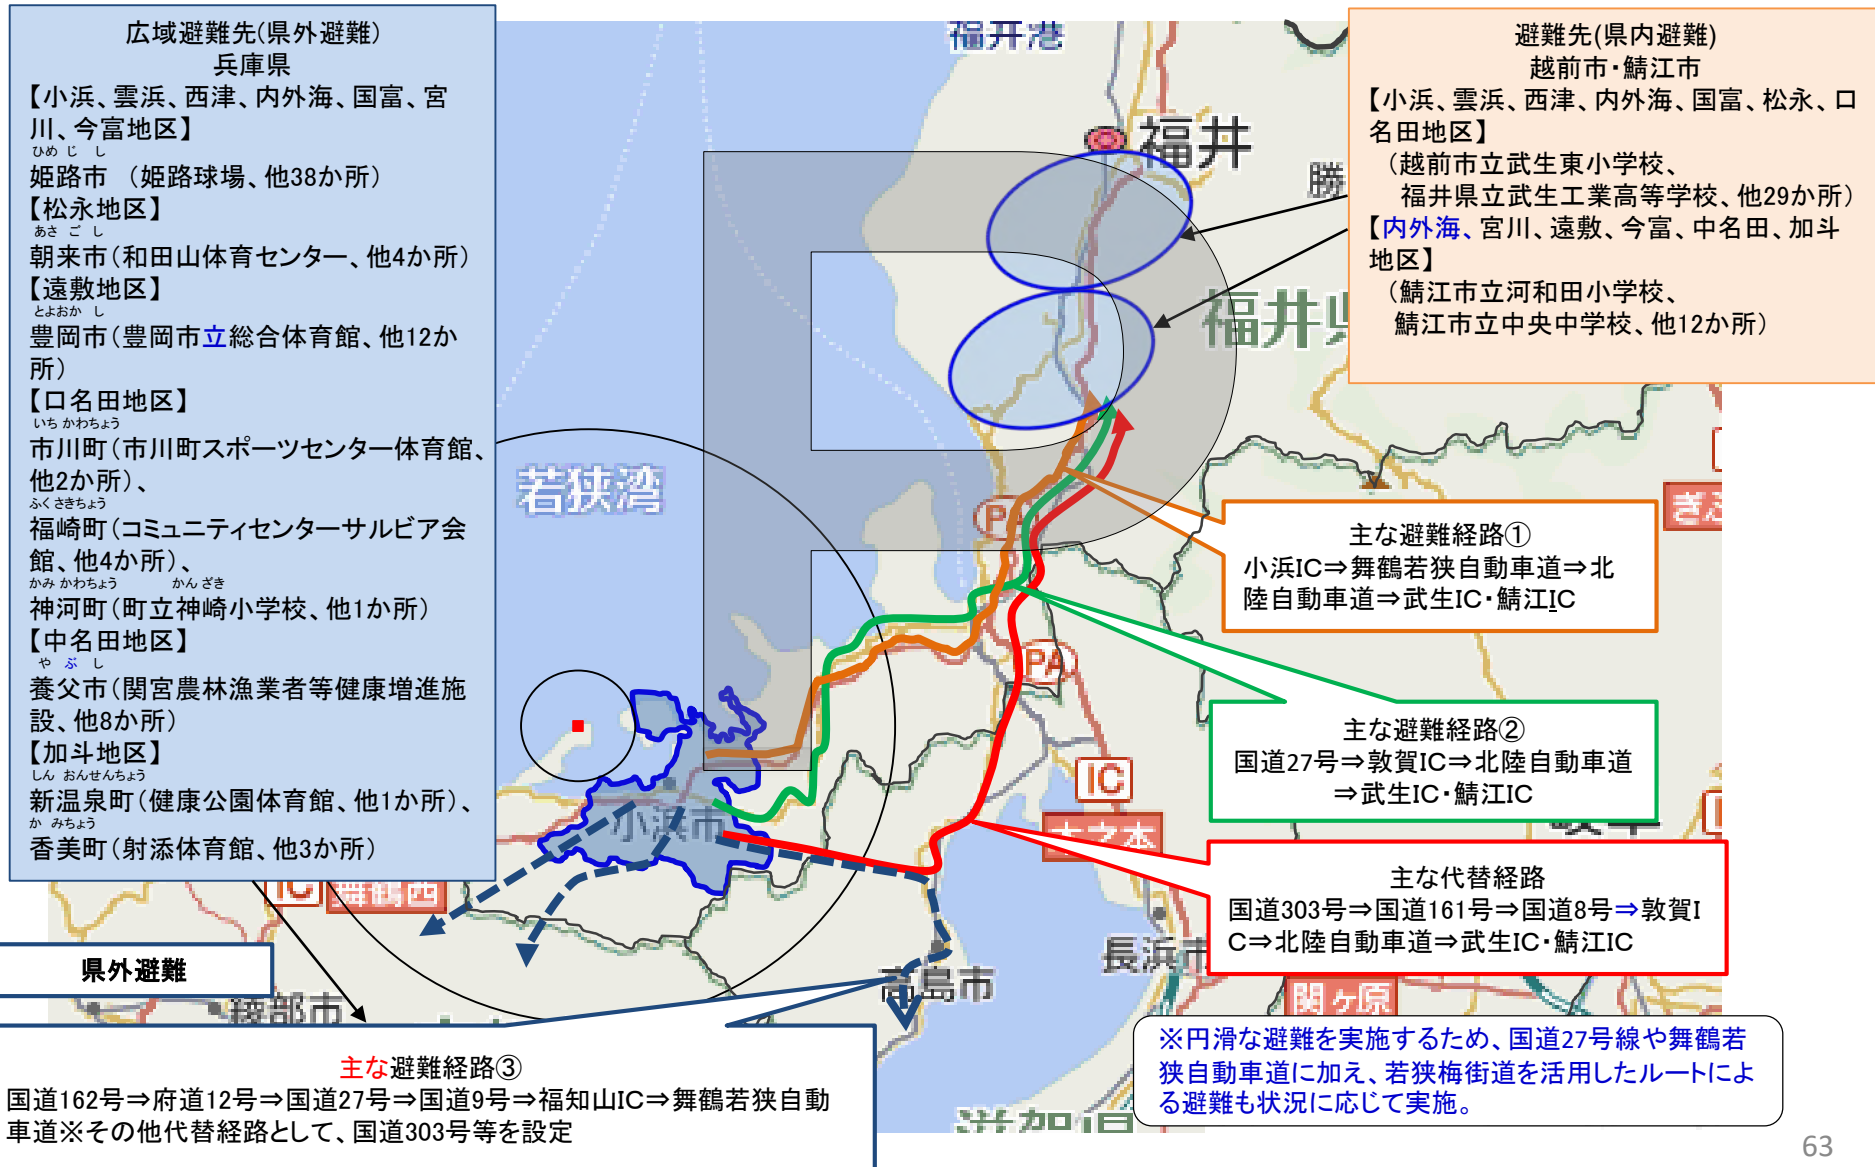

➤ 地域毎にあらかじめ避難経路を設定。自然災害等により避難経路が使用できない場合は、他のルートより避難を実施。

- 地域毎にあらかじめ避難経路を設定。自然災害等により避難経路が使用できない場合は、他のルートより避難を実施。

➤ 地域毎にあらかじめ避難経路を設定。自然災害等により避難経路が使用できない場合は、他のルートより避難を実施。

➤ 地域毎にあらかじめ避難経路を設定。自然災害等により避難経路が使用できない場合は、他のルートより避難を実施。