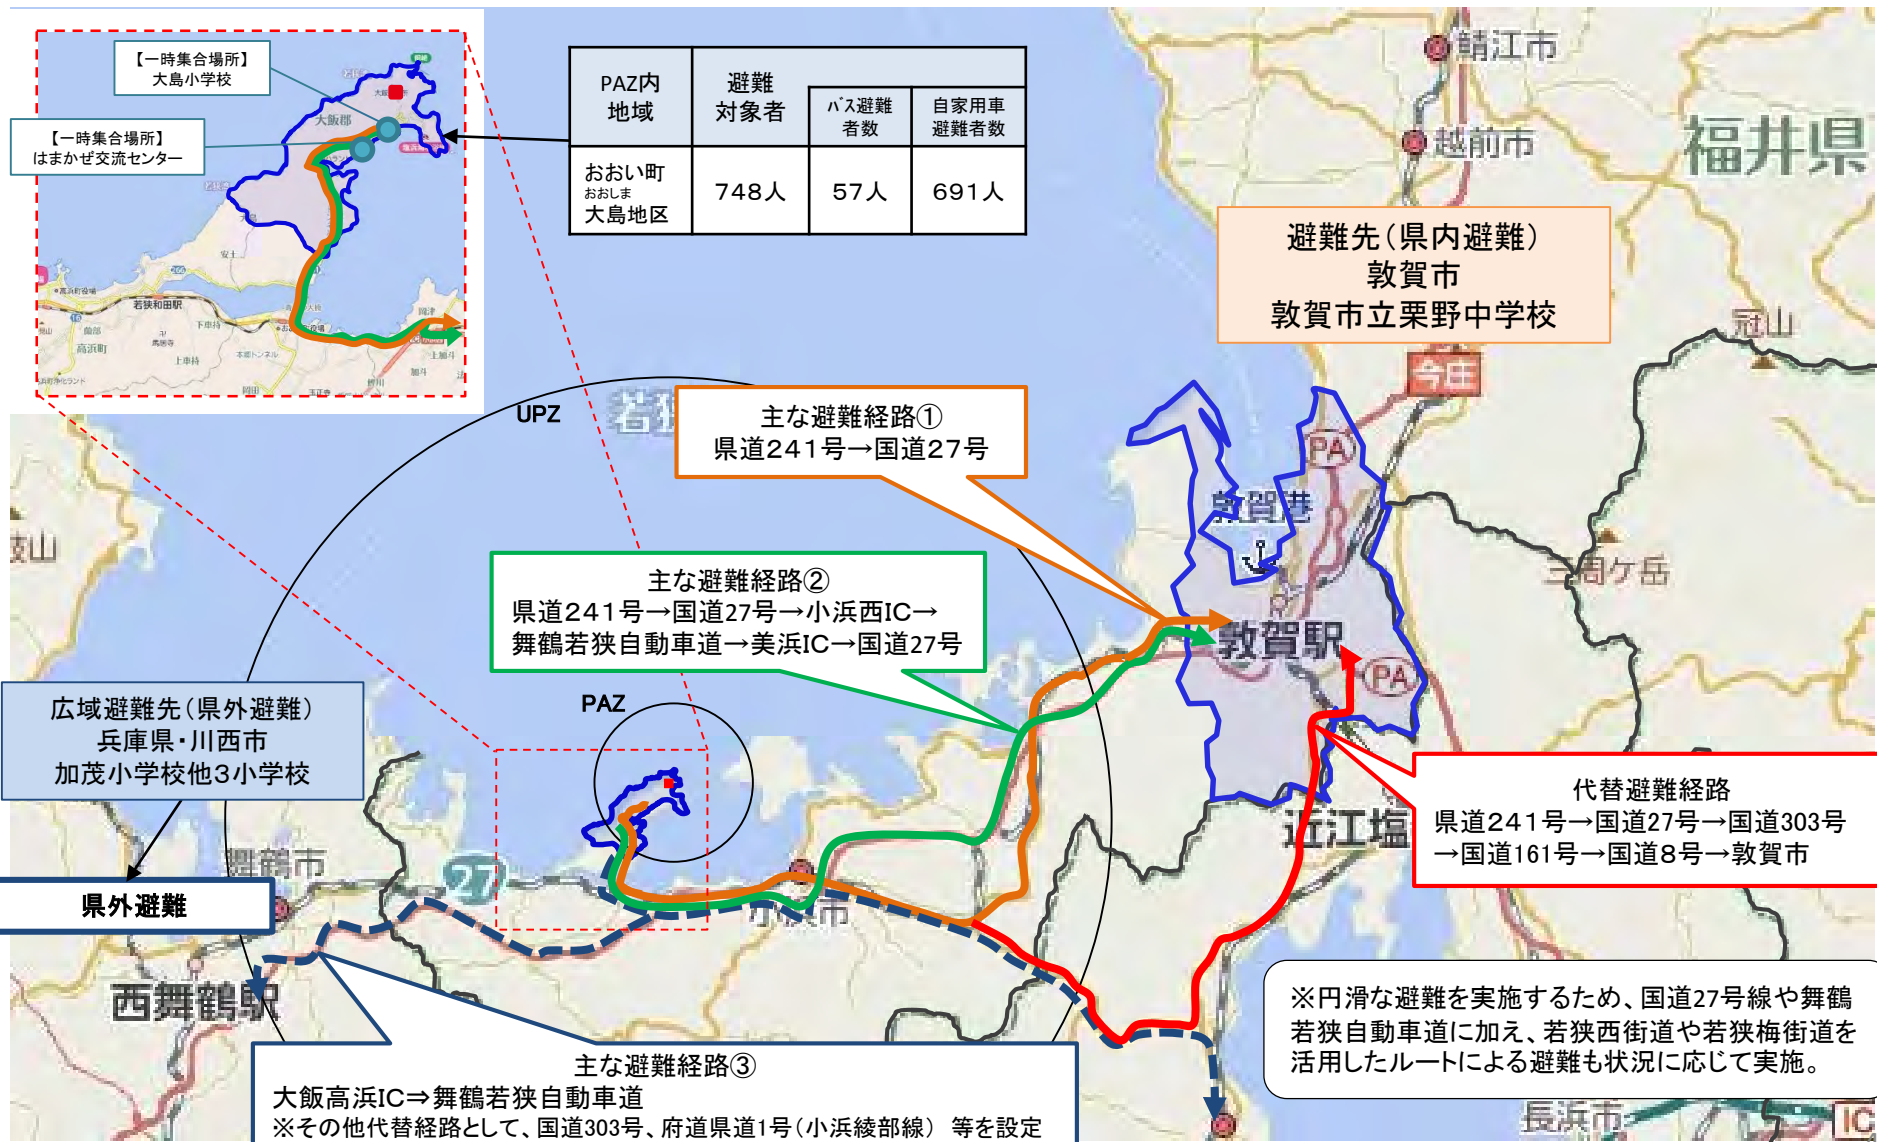

# おい町大島地区から避難先施設までの主な経路

- 地域毎にあらかじめ避難経路を設定。自然災害等により避難経路が使用できない場合は、他のルートより避難を実施。
- 自家用車で避難できない住民は、徒歩で一時集合場所に集まり、福井県等が配車した車両で、避難先まで避難を実施。

# 小浜市内外海（泊・堅海）地区から避難先施設までの主な経路

- 地域毎にあらかじめ避難経路を設定。自然災害等により避難経路が使用できない場合は、他のルートより避難を実施。
- 自家用車で避難できない住民は、徒歩で一時集合場所に集まり、福井県等が配車した車両で、避難先まで避難を実施。