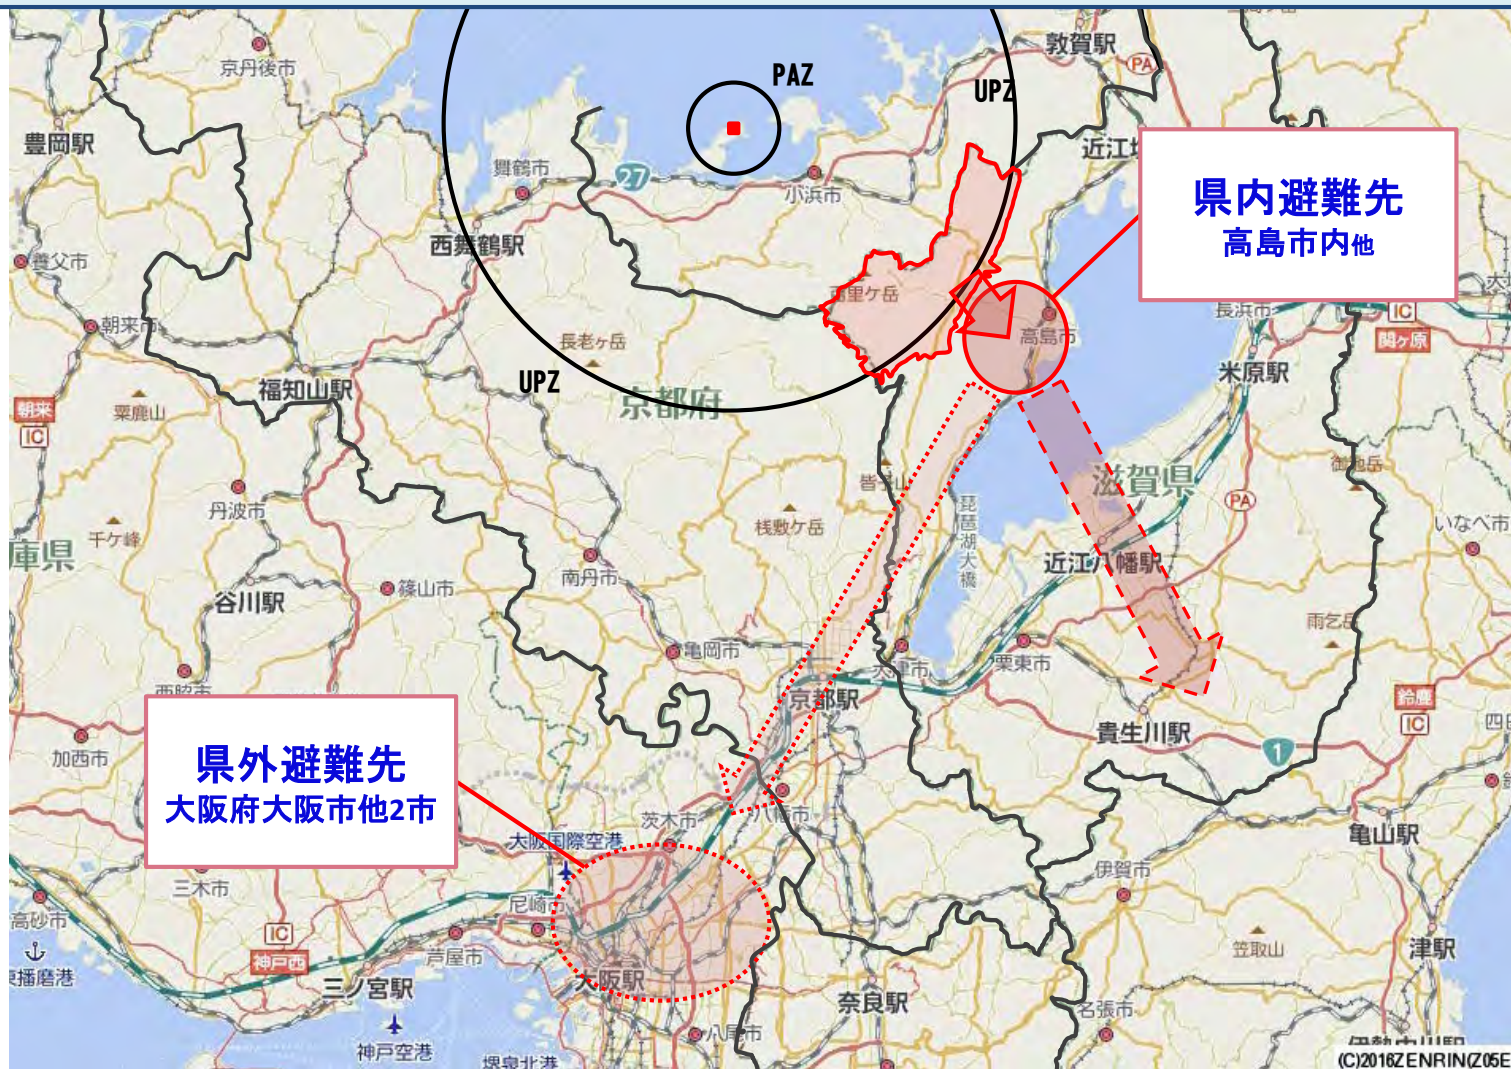

UPZの滋賀県高島市の避難先

- UPZ内にある滋賀県高島市の住民の避難先は、滋賀県内及び県外(大阪府)において避難先を確保。地域コミュニティの確保と行政支援継続の観点から、県内避難を基本とする。
- 避難先を選定する際には、避難先の準備状況、避難先までの道路状況などを考慮して選定。気象情報についても活用。

一時移転等に備えた関係者の対応（福井県）

- 全面緊急事態までに、福井県及び全ての関係市町は、災害対策本部を設置。
- 関係市町は、職員配置表や職員の行動マニュアル等に基づき、対象となる各地区に職員を配置。
- 福井県内のバス会社は、緊急時における輸送力確保の協力協定に基づき、福井県は関係市町の要請に備えて、バスの派遣準備を開始。