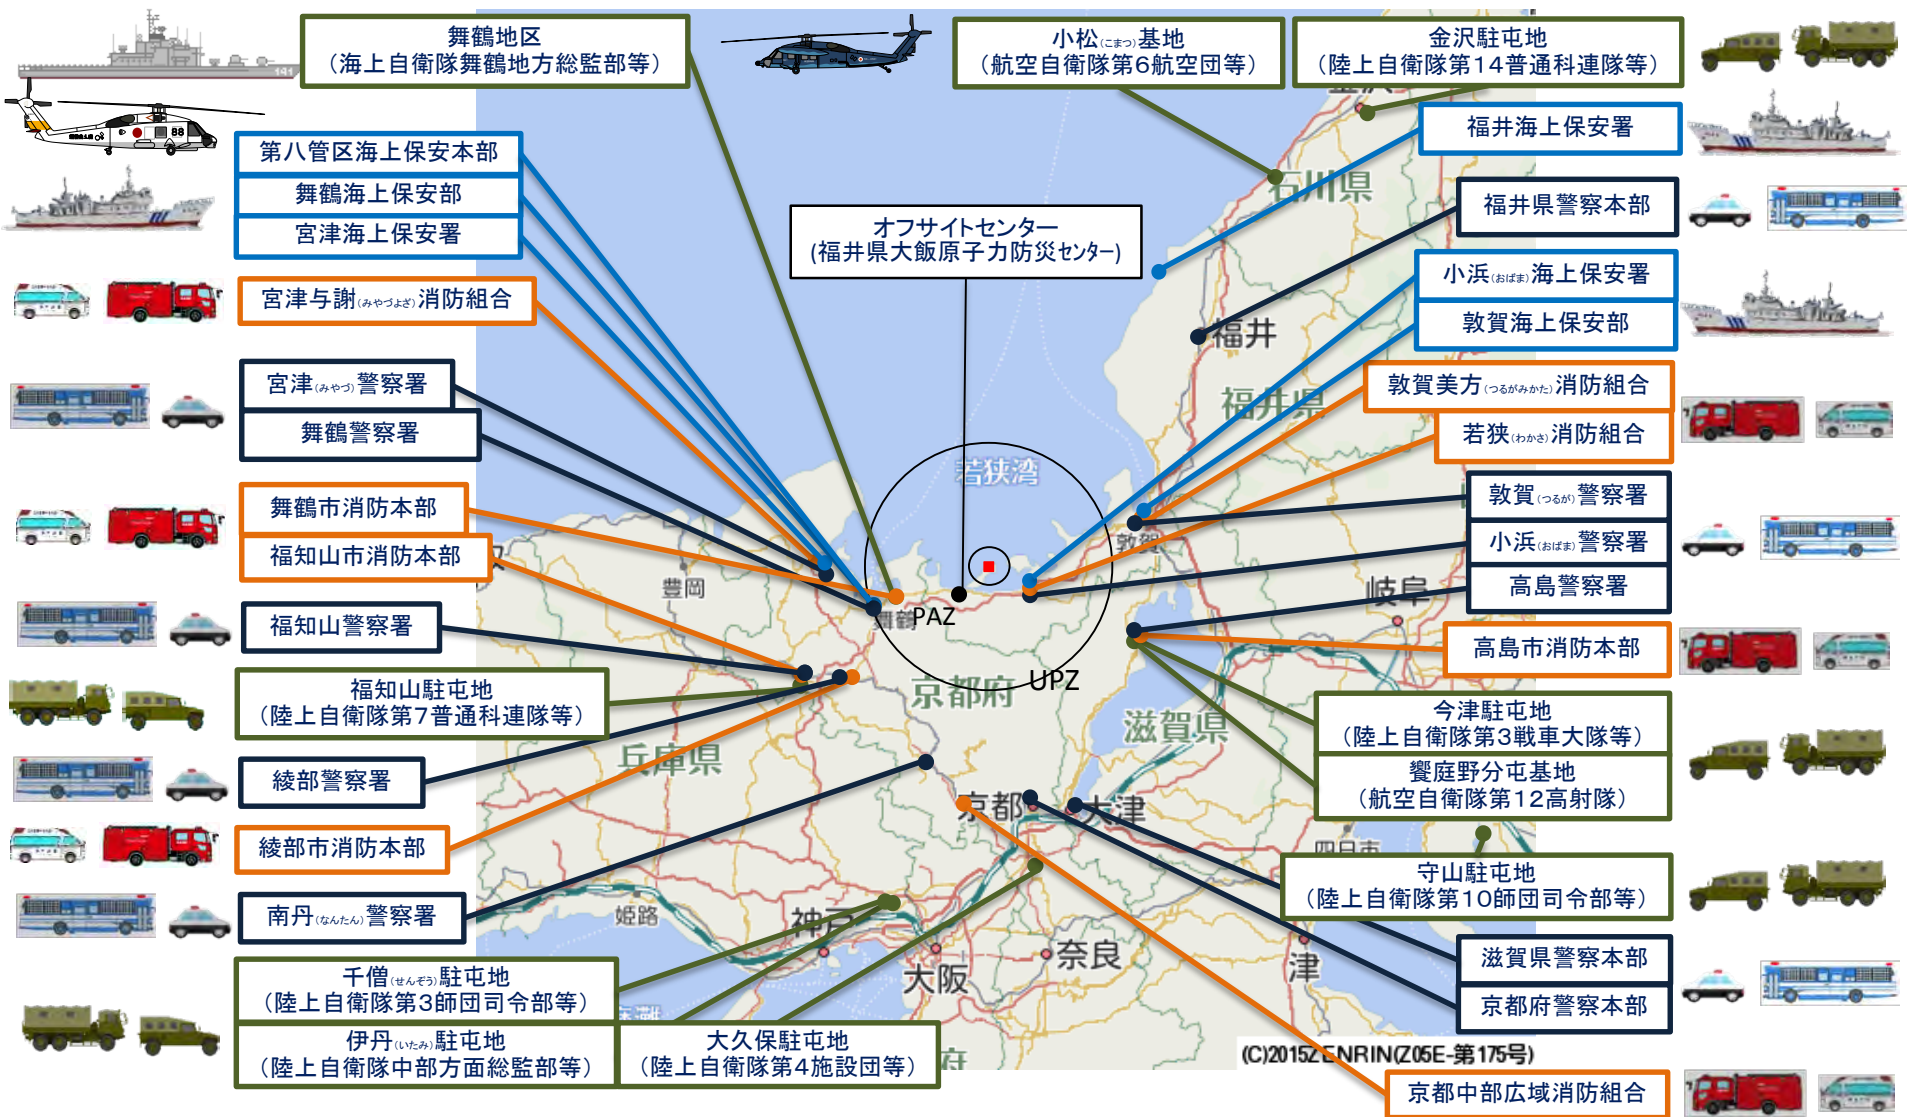

# 大飯地域周辺の主な実動組織の所在状況

➤ 不測の事態の場合は、福井県、京都府、滋賀県及び関係市町からの要請により、実動組織（警察、消防、海保庁、自衛隊）による各種支援を必要に応じて実施

※大飯地域関係府県、関係市町の地域防災計画を元に策定