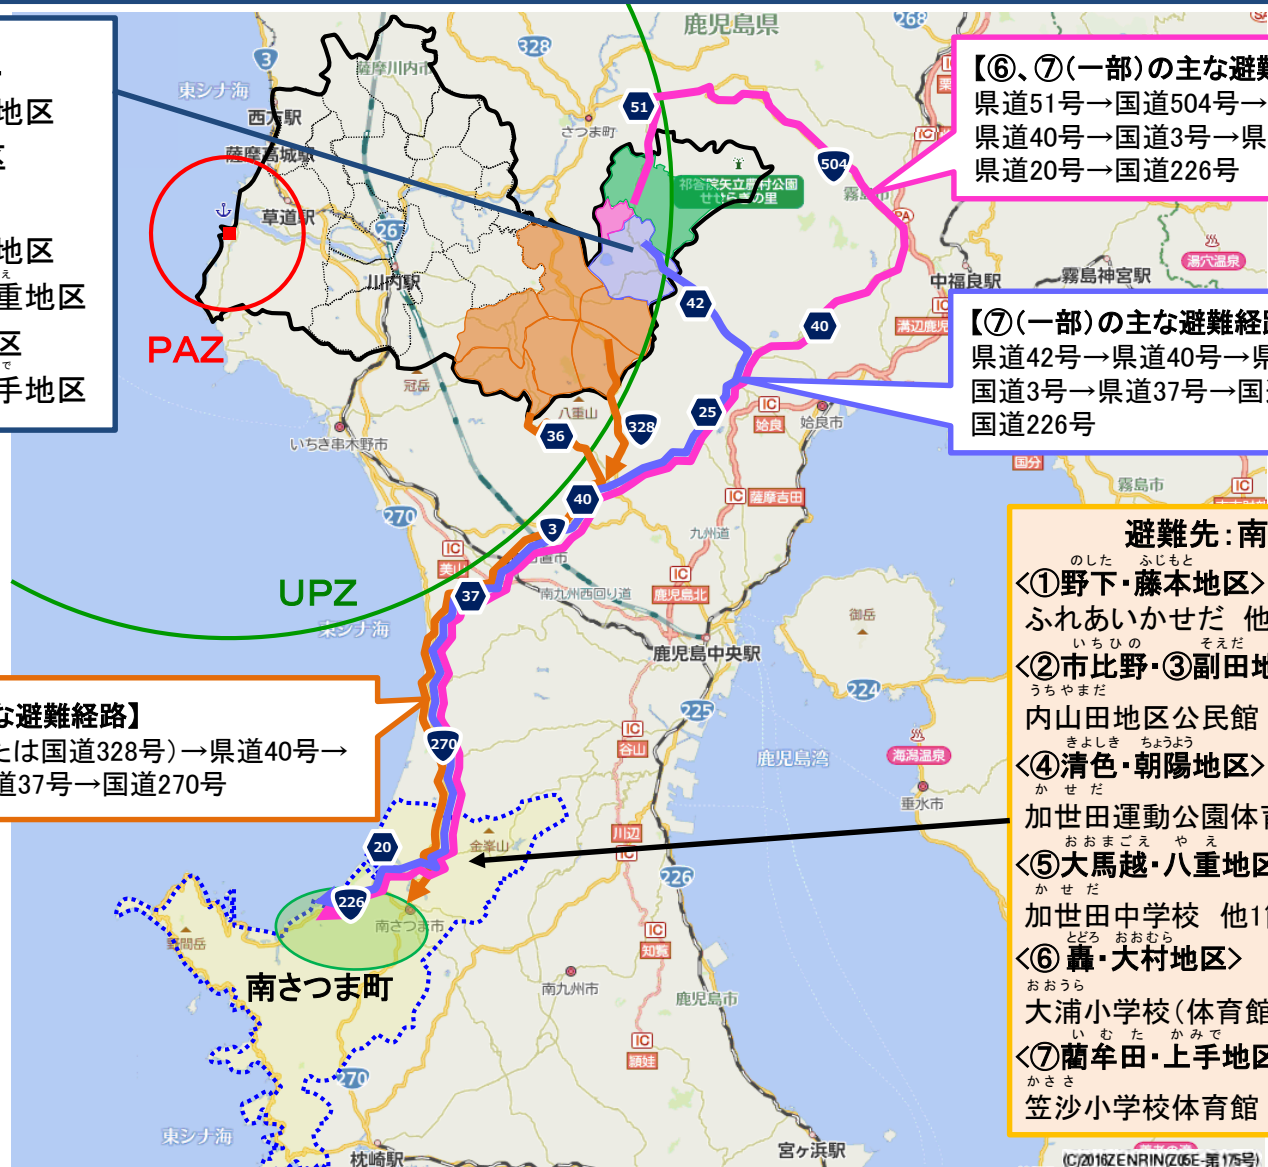

UPZ内から避難先施設までの主な経路 (薩摩川内市④)

さつまさんだい

➤ 地区毎にあらかじめ避難経路を設定。自然災害等により避難経路が使用できない場合は、他のルートを活用し避難を実施。

- 避難元地区**
のした ふじもと
- ①野下・藤本地区
いちひの そえだ
 - ②市比野地区
そえだ
 - ③副田地区
きよしき ちようよう
 - ④清色・朝陽地区
かぜだ
 - ⑤大馬越・八重地区
おまごえ やえ
 - ⑥轟・大村地区
とどろ おおむら
 - ⑦藺牟田・上手地区
いむた かみで

【⑥、⑦(一部)の主な避難経路】
 県道51号→国道504号→県道40号→県道25号→
 県道40号→国道3号→県道37号→国道270号→
 県道20号→国道226号

【⑦(一部)の主な避難経路】
 県道42号→県道40号→県道25号→県道40号→
 国道3号→県道37号→国道270号→県道20号→
 国道226号

【①～⑤の主な避難経路】
 (県道36号または国道328号)→県道40号→
 国道3号→県道37号→国道270号

- 避難先:南さつま市**
 のした ふじもと
- <①野下・藤本地区>
ふれあいかせだ 他1箇所
 - <②市比野・③副田地区>
うちやまだ
内山田地区公民館 他12箇所
 - <④清色・朝陽地区>
かぜだ
加世田運動公園体育館 他3箇所
 - <⑤大馬越・八重地区>
かぜだ
加世田中学校 他1箇所
 - <⑥轟・大村地区>
とどろ おおむら
おおむら
大浦小学校(体育館) 他2箇所
 - <⑦藺牟田・上手地区>
いむた かみで
かささ
笠沙小学校体育館 他4箇所