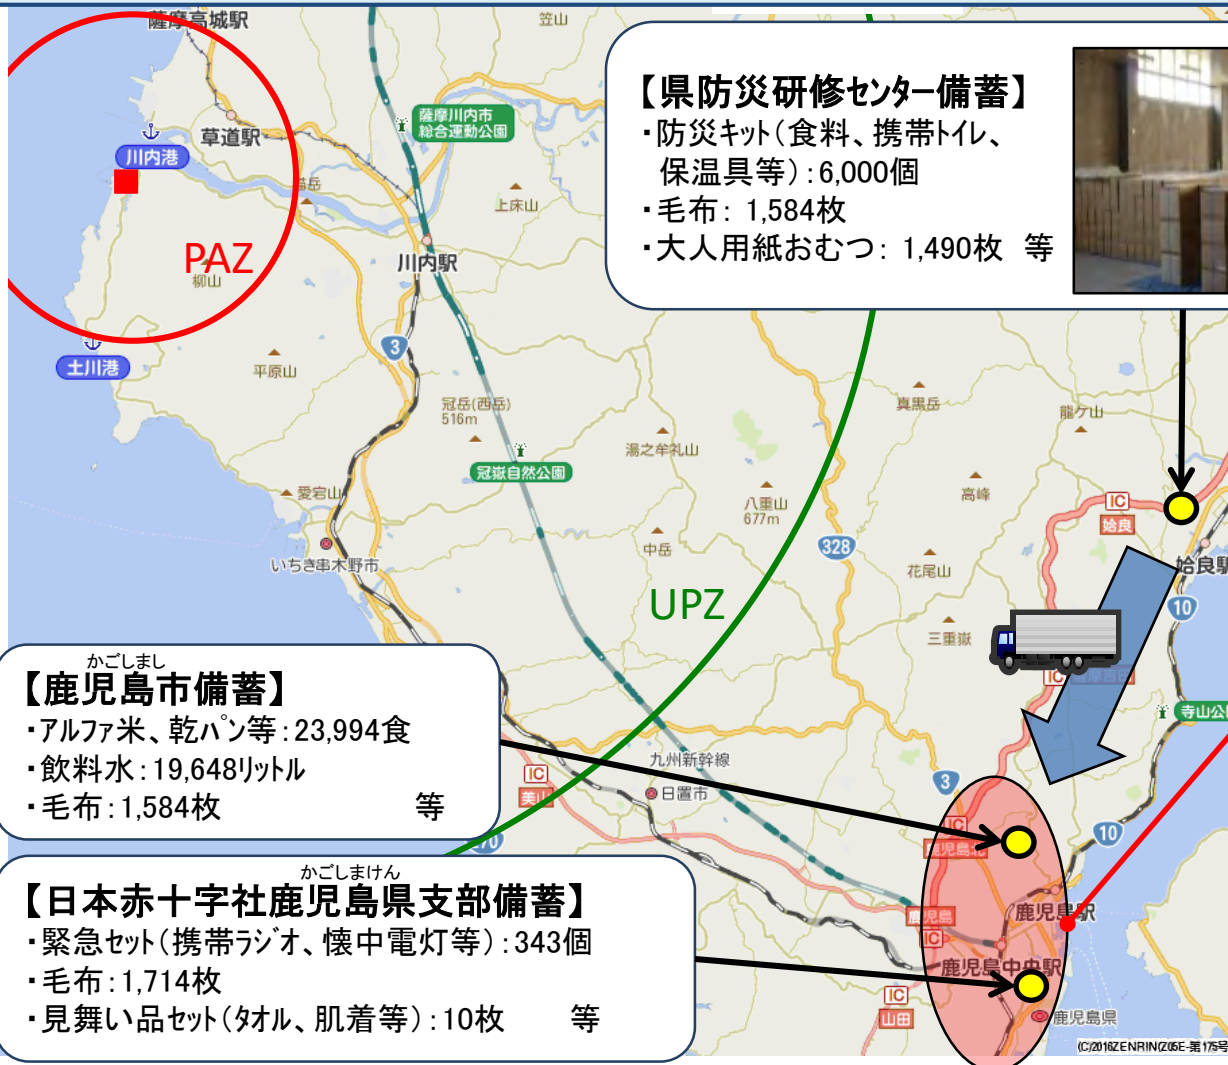

- かごしまけん
- 備蓄物資が不足する場合に備え、鹿児島県及び関係市町は「災害時における物資の供給等に関する協定」を民間企業等と締結。

# PAZ内避難時の物資備蓄・供給体制

- PAZからの避難住民約4,200人の受入れ時には、鹿児島市の備蓄のほか、鹿児島県防災研修センター、日本赤十字社鹿児島支部に備蓄された物資(食料等の生活用品)等を、鹿児島県トラック協会等の協力を得て、避難施設に搬送する。
- 鹿児島県及び関係市町が備蓄している物資が不足する場合、鹿児島県又は関係市町から、国の原子力災害対策本部に対し物資調達の要請を行う。

PAZ住民避難先		
	避難施設	避難受入人数(人)
漕浪地区	総合体育センター-武道館	374
寄田地区	鹿児島県文化センター(宝山ホール)	237
	鹿児島県文化センター(宝山ホール)	405
水引地区	県立図書館本館	406
	かごしま県民交流センター	1,565
峰山地区	鹿児島県盲学校体育館	123
	開陽高等学校体育館	444
	鹿児島南高等学校体育館	628
合計		4,182