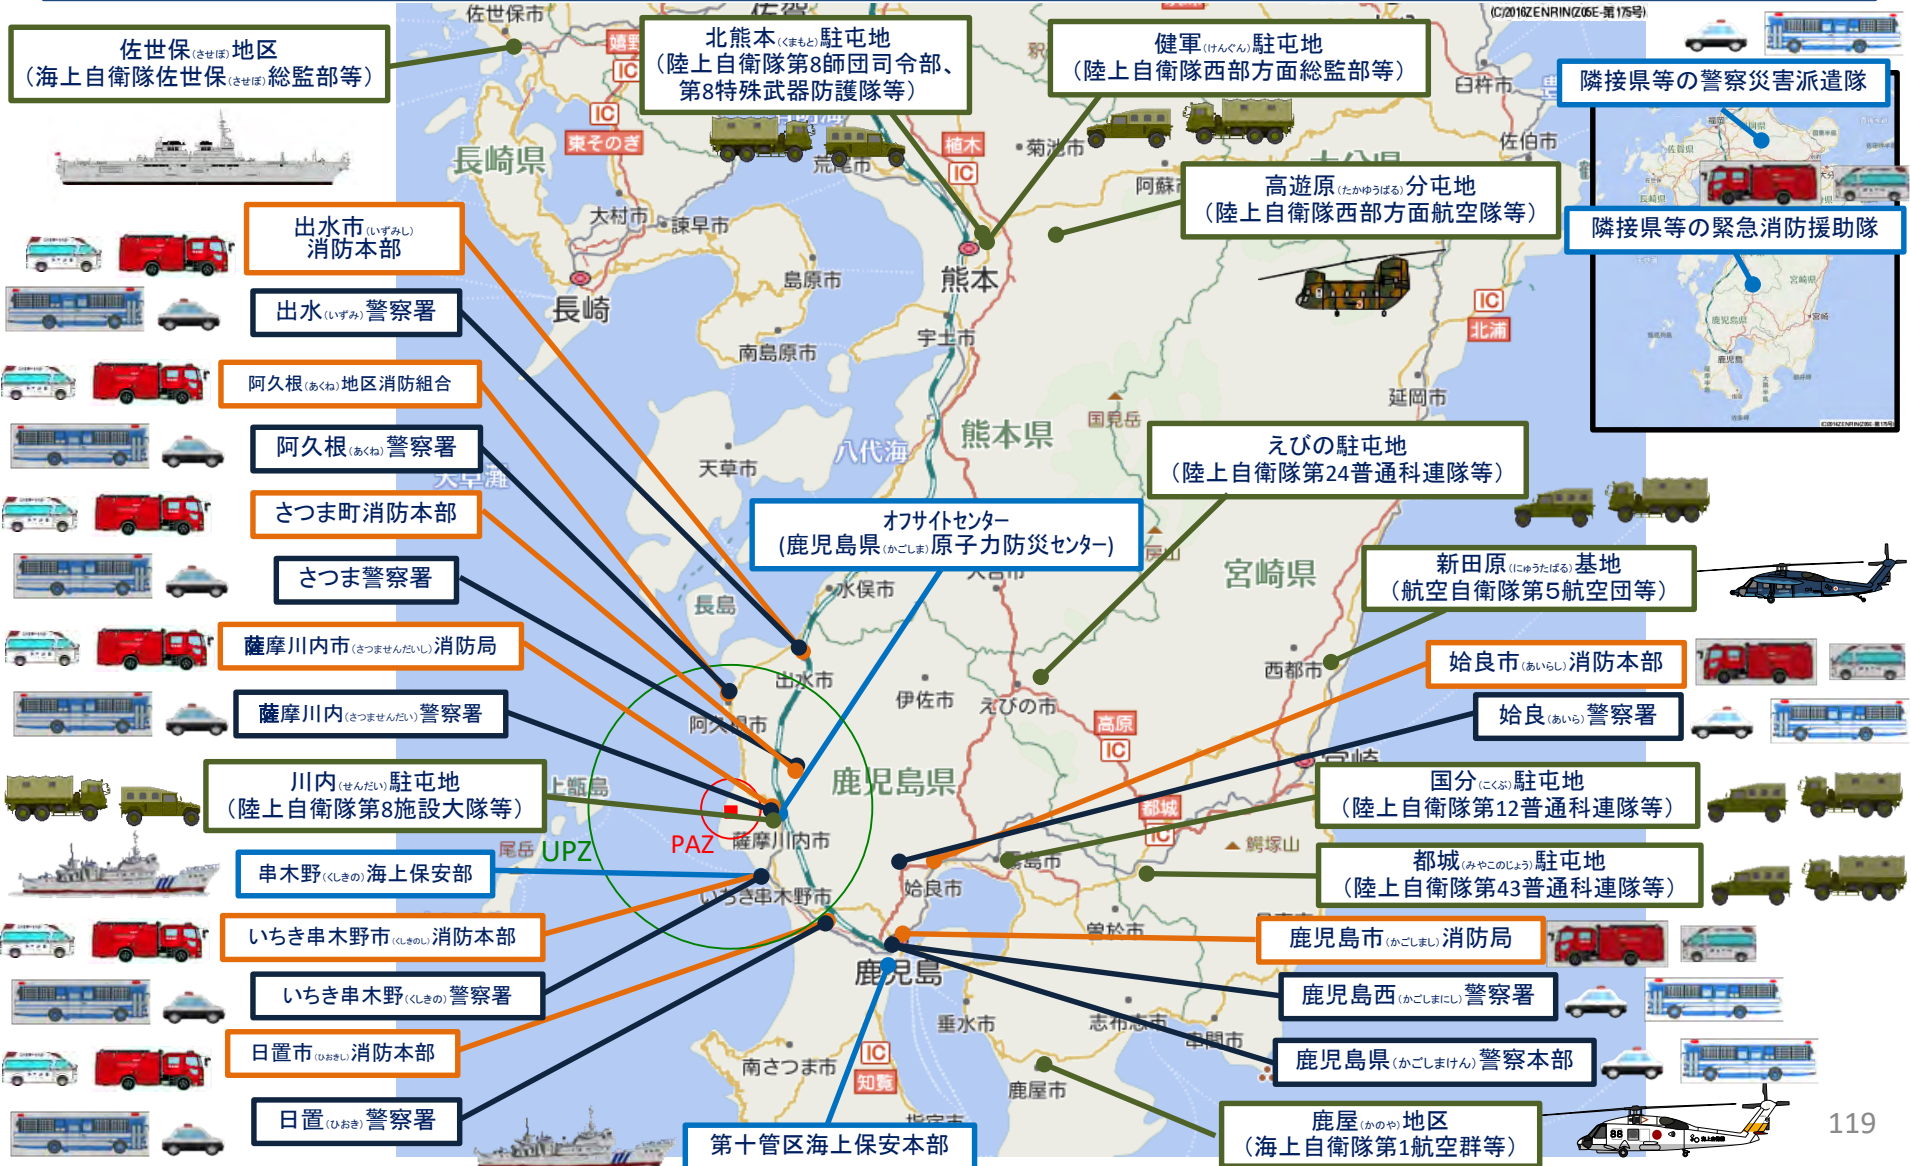

川内地域周辺の主な実動組織の所在状況

➤ 不測の事態の場合は、鹿児島県及び関係市町からの要請により、実動組織（警察、消防、海保庁、自衛隊）による各種支援を必要に応じて実施。

- 地域レベルで対応困難な支援要請があった場合は、^{かごしまけん}鹿児島県、関係市町からの各種要請を踏まえ、政府をあげて、全国規模の実動組織による支援を実施。
- 要請の窓口となるオフサイトセンター(実動対処班)において集約された各種要請等に対し、原子力災害対策本部(官邸・ERC(原子力規制庁緊急時対応センター))の調整により、必要に応じ全国の実動組織(警察、消防、海保庁、自衛隊)による支援を実施。