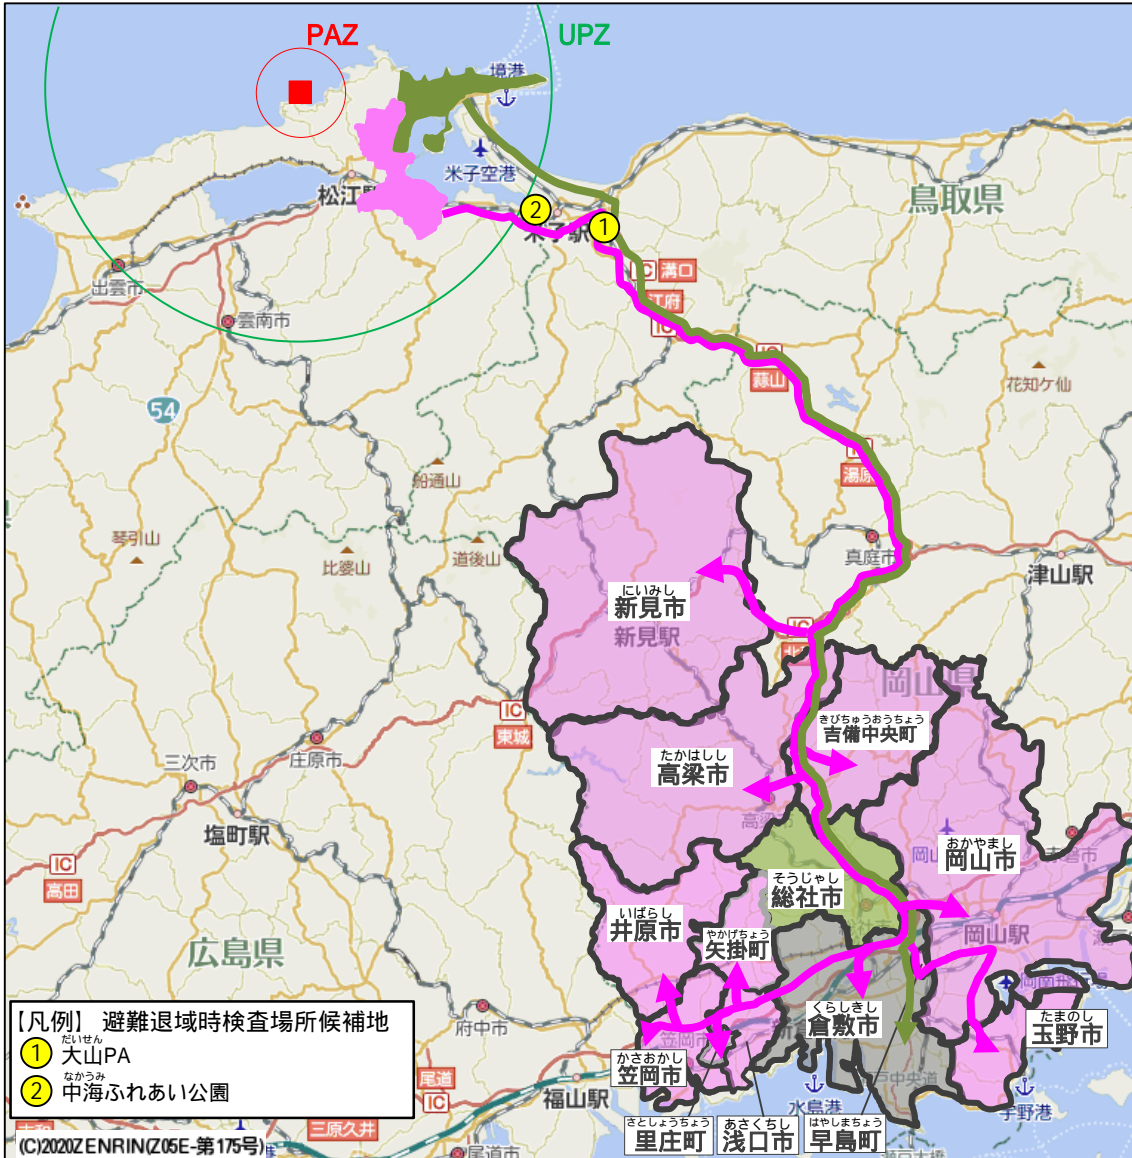

○ 地域ごとにあらかじめ避難経路を設定。自然災害等により避難経路が使用できない場合は、他のルートを活用し避難を実施。

- 東出雲地区 避難先:新見市、高梁市、吉備中央町、井原市**
 【避難経由所】(新見市)新見高校 他3、(高梁市)ききょう緑地グラウンド 他1、(吉備中央町)かもがわ総合スポーツ公園、(井原市)井原運動公園 他2
 【避難所】(新見市)上市小学校 他16、(高梁市)高梁市民体育館 他10、(吉備中央町)かもがわ総合スポーツ公園体育館、(井原市)井原小学校 他25
 【広域福祉避難所】(新見市)きらめき広場・哲西 他6、(高梁市)高梁総合文化会館 他1、(吉備中央町)かもがわ総合スポーツ公園体育館、(井原市)アクティブライブ井原 他2
- 川津・大庭地区 避難先:岡山市**
 【避難経由所】岡山市サウスグレイズ 他7
 【避難所】岡山御津高校 他55 【広域福祉避難所】足守公民館 他30
- 竹矢地区 避難先:笠岡市、浅口市、矢掛町、里庄町、吉備中央町**
 【避難経由所】(笠岡市)笠岡総合スポーツ公園、(浅口市)金光スポーツ公園 他2、(矢掛町)B&G海洋センター 他2、(里庄町)つばきの丘運動公園
 【避難所】(笠岡市)笠岡総合体育館 他1、(浅口市)市立天草公園体育館 他5、(矢掛町)B&G海洋センター 他2、(里庄町)里庄中学校 他2
 【広域福祉避難所】(笠岡市)老人福祉センター 他1、(浅口市)健康福祉センター、(矢掛町)矢掛老人福祉センター、(里庄町)老人福祉センター、(吉備中央町)やすらぎ事業所 他2
- 本庄(上本庄町)地区 避難先:早島町**
 【避難経由所】コナックス岡山
 【避難所】早島中学校 他1 【広域福祉避難所】早島ドリームハウス 他1
- 持田地区 避難先:倉敷市**
 【避難経由所】水島緑地福田公園
 【避難所】郷内中学校 他12 【広域福祉避難所】ライブパーク倉敷 他6
- 朝酌地区 避難先:玉野市**
 【避難経由所】みやま公園 他1
 【避難所】東児中学校 他12
 【広域福祉避難所】すこやかセンター 他2
- 本庄(上本庄町以外)・美保関地区 避難先:倉敷市**
 【避難経由所】水島緑地福田公園
 【避難所】新田中学校 他27 【広域福祉避難所】ライブパーク倉敷 他6
- 八束地区 避難先:総社市、玉野市、里庄町**
 【避難経由所】(総社市)総社スポーツセンター 他1
 【避難所】(総社市)きびじアリーナ 他2
 【広域福祉避難所】(総社市)総合文化センター 他6、(玉野市)すこやかセンター 他2、(里庄町)老人福祉センター

○ 地域ごとにあらかじめ避難経路を設定。自然災害等により避難経路が使用できない場合は、他のルートを活用し避難を実施。

地区名 ^{こしばら}古志原、^{つだ}津田、^{しんじ}宍道、^{たまゆ}玉湯

【基本経路】

山陰自動車道 ^{まつえ}松江自動車道 ^{あのみち}尾道
 自動車道 (山陽自動車道)

地区名 ^{いんべ}忌部、^{やくも}八雲

【基本経路】

県道24号 県道25号 国道314号
 (県道25号(広島県))

【凡例】避難退域時検査場所候補地

- ① 道の駅たたらば番地 ^{いちばんち}
- ② 旧久野小学校 ^{くの}

古志原地区 避難先: 尾道市
 【避難経由所】東尾道市民スポーツ広場 他4
 【避難所】山波小学校 他53 【広域福祉避難所】長者原スポーツセンター 他1

津田地区 避難先: 福山市
 【避難経由所】竹ヶ端運動公園
 【避難所】神村小学校 他70
 【広域福祉避難所】福山市が「災害発生時における福祉避難所の設置運営に関する協定」を締結している施設 51

八雲地区 避難先: 庄原市
 【避難経由所】備北丘陵公園第5駐車場 他1
 【避難所】庄原市民会館 他22 【広域福祉避難所】庄原市西城自治振興センター 他1

【凡例】避難退域時検査場所候補地
 ① 道の駅たたらば菘番地
 ② 旧久野小学校

○ 地域ごとにあらかじめ避難経路を設定。自然災害等により避難経路が使用できない場合は、他のルートを活用し避難を実施。