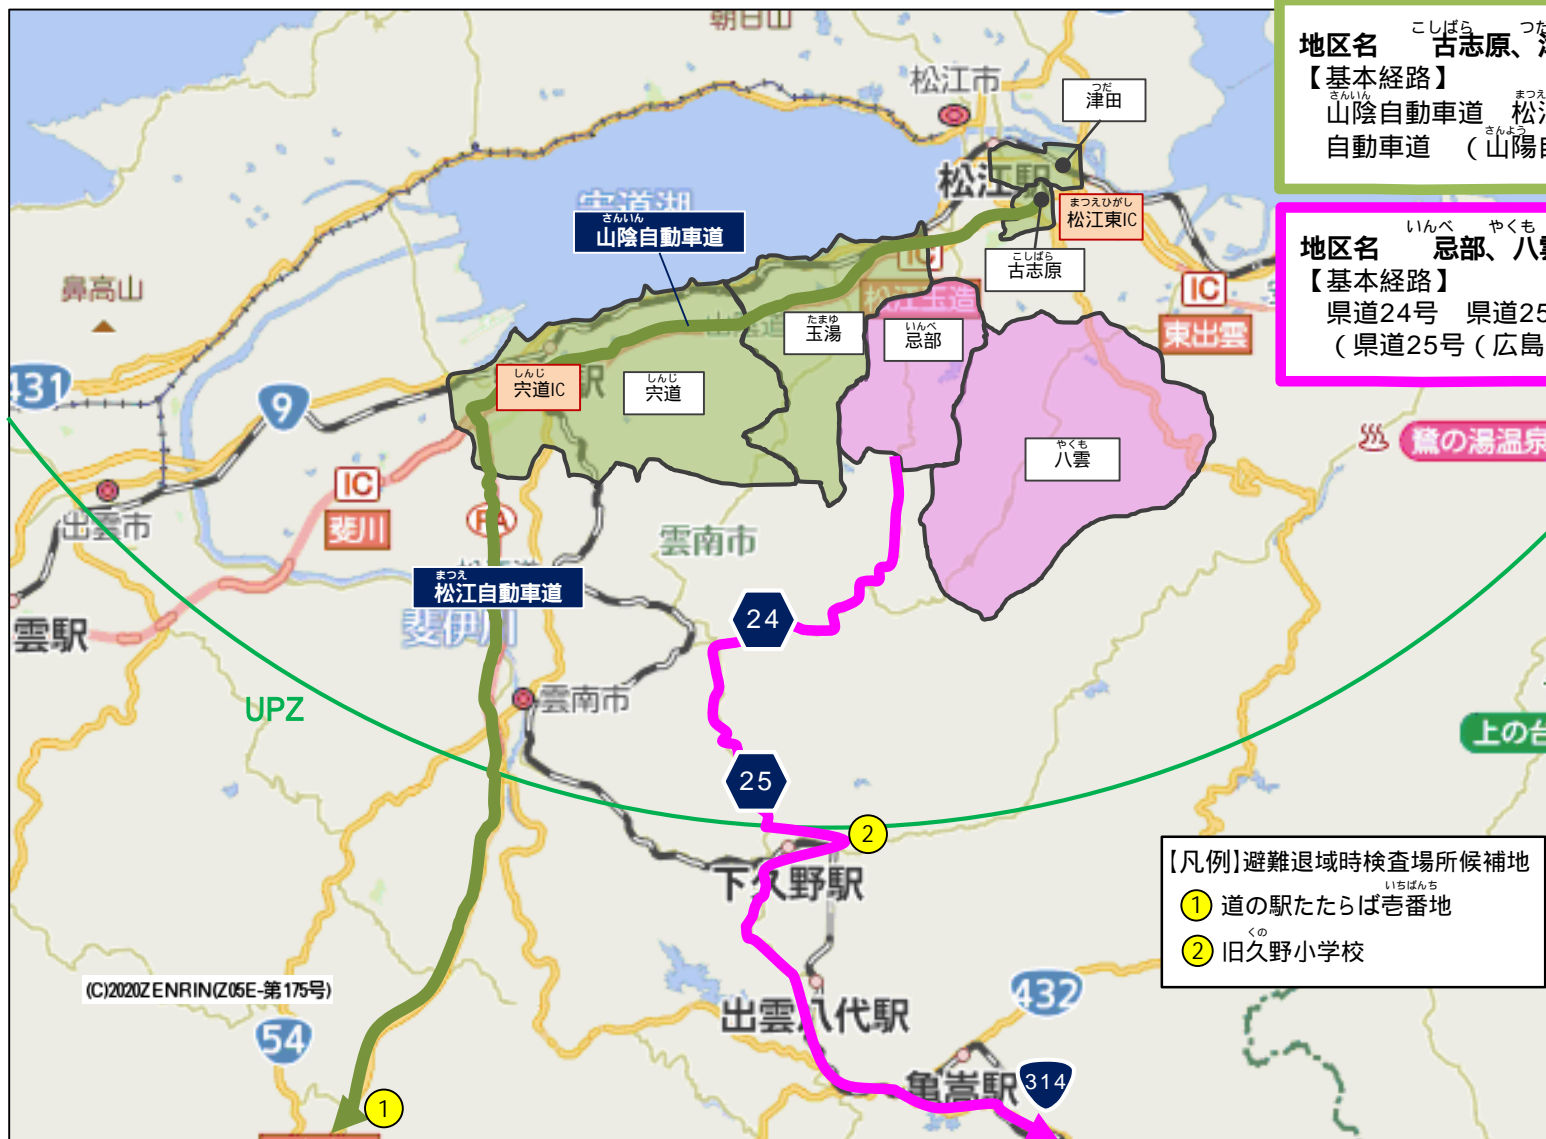

○ 地域ごとにあらかじめ避難経路を設定。自然災害等により避難経路が使用できない場合は、他のルートを活用し避難を実施。

- 東出雲地区 避難先:新見市、高梁市、吉備中央町、井原市**
 【避難経由所】(新見市)新見高校 他3、(高梁市)ききょう緑地グラウンド 他1、(吉備中央町)かもがわ総合スポーツ公園、(井原市)井原運動公園 他2
 【避難所】(新見市)上市小学校 他16、(高梁市)高梁市民体育館 他10、(吉備中央町)かもがわ総合スポーツ公園体育館、(井原市)井原小学校 他25
 【広域福祉避難所】(新見市)きらめき広場・哲西 他6、(高梁市)高梁総合文化会館 他1、(吉備中央町)かもがわ総合スポーツ公園体育館、(井原市)アクティブライブ井原 他2
- 川津・大庭地区 避難先:岡山市**
 【避難経由所】岡山市サウスグレイズ 他7
 【避難所】岡山御津高校 他55 【広域福祉避難所】足守公民館 他30
- 竹矢地区 避難先:笠岡市、浅口市、矢掛町、里庄町、吉備中央町**
 【避難経由所】(笠岡市)笠岡総合スポーツ公園、(浅口市)金光スポーツ公園 他2、(矢掛町)B&G海洋センター 他2、(里庄町)つばきの丘運動公園
 【避難所】(笠岡市)笠岡総合体育館 他1、(浅口市)市立天草公園体育館 他5、(矢掛町)B&G海洋センター 他2、(里庄町)里庄中学校 他2
 【広域福祉避難所】(笠岡市)老人福祉センター 他1、(浅口市)健康福祉センター、(矢掛町)矢掛老人福祉センター、(里庄町)老人福祉センター、(吉備中央町)やすらぎ事業所 他2
- 本庄(上本庄町)地区 避難先:早島町**
 【避難経由所】コナックス岡山
 【避難所】早島中学校 他1 【広域福祉避難所】早島ドリームハウス 他1
- 持田地区 避難先:倉敷市**
 【避難経由所】水島緑地福田公園
 【避難所】郷内中学校 他12 【広域福祉避難所】ライブパーク倉敷 他6
- 朝酌地区 避難先:玉野市**
 【避難経由所】みやま公園 他1
 【避難所】東児中学校 他12
 【広域福祉避難所】すこやかセンター 他2
- 本庄(上本庄町以外)・美保関地区 避難先:倉敷市**
 【避難経由所】水島緑地福田公園
 【避難所】新田中学校 他27 【広域福祉避難所】ライブパーク倉敷 他6
- 八束地区 避難先:総社市、玉野市、里庄町**
 【避難経由所】(総社市)総社スポーツセンター 他1
 【避難所】(総社市)きびじアリーナ 他2
 【広域福祉避難所】(総社市)総合文化センター 他6、(玉野市)すこやかセンター 他2、(里庄町)老人福祉センター

○ 地域ごとにあらかじめ避難経路を設定。自然災害等により避難経路が使用できない場合は、他のルートを活用し避難を実施。

地区名 ^{こしばら}古志原、^{つだ}津田、^{しんじ}宍道、^{たまゆ}玉湯

【基本経路】

山陰自動車道 ^{まつえ}松江自動車道 ^{あのみち}尾道
 自動車道 (山陽自動車道)

地区名 ^{いんべ}忌部、^{やくも}八雲

【基本経路】

県道24号 県道25号 国道314号
 (県道25号(広島県))

【凡例】避難退域時検査場所候補地

- ① 道の駅たたらば番地 ^{いちばんち}
- ② 旧久野小学校 ^{くの}

古志原地区 避難先: 尾道市
 【避難経由所】東尾道市民スポーツ広場 他4
 【避難所】山波小学校 他53 【広域福祉避難所】長者原スポーツセンター 他1

津田地区 避難先: 福山市
 【避難経由所】竹ヶ端運動公園
 【避難所】神村小学校 他70
 【広域福祉避難所】福山市が「災害発生時における福祉避難所の設置運営に関する協定」を締結している施設 51

八雲地区 避難先: 庄原市
 【避難経由所】備北丘陵公園第5駐車場 他1
 【避難所】庄原市民会館 他22 【広域福祉避難所】庄原市西城自治振興センター 他1

【凡例】避難退域時検査場所候補地
 ① 道の駅たたらば菘番地
 ② 旧久野小学校

○ 地域ごとにあらかじめ避難経路を設定。自然災害等により避難経路が使用できない場合は、他のルートを活用し避難を実施。