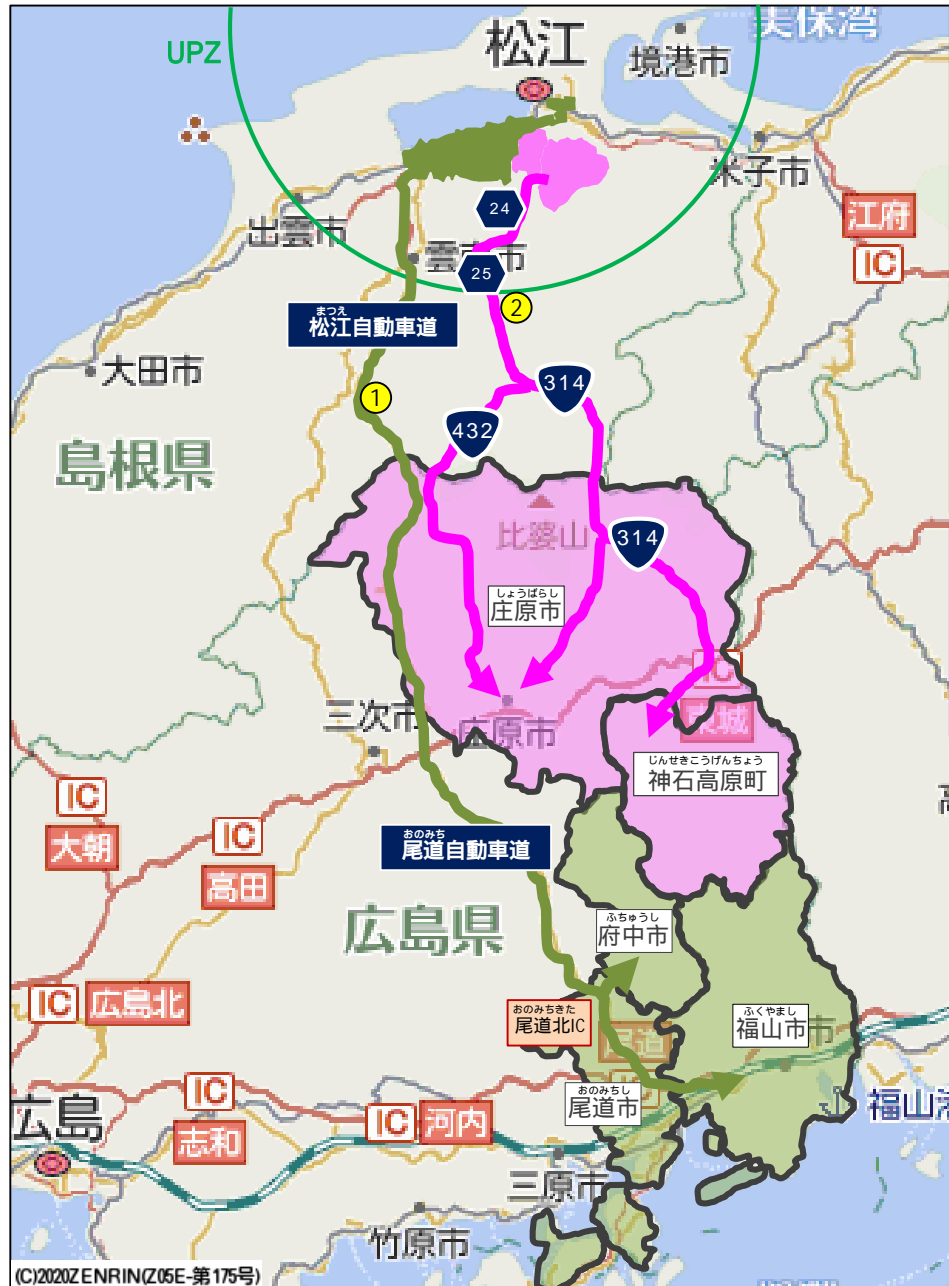

○ 地域ごとにあらかじめ避難経路を設定。自然災害等により避難経路が使用できない場合は、他のルートを活用し避難を実施。

- 東出雲地区 避難先:新見市、高梁市、吉備中央町、井原市**
 【避難経由所】(新見市)新見高校 他3、(高梁市)ききょう緑地グラウンド 他1、(吉備中央町)かもがわ総合スポーツ公園、(井原市)井原運動公園 他2
 【避難所】(新見市)上市小学校 他16、(高梁市)高梁市民体育館 他10、(吉備中央町)かもがわ総合スポーツ公園体育館、(井原市)井原小学校 他25
 【広域福祉避難所】(新見市)きらめき広場・哲西 他6、(高梁市)高梁総合文化会館 他1、(吉備中央町)かもがわ総合スポーツ公園体育館、(井原市)アクティブライブ井原 他2
- 川津・大庭地区 避難先:岡山市**
 【避難経由所】岡山市サウスグレイズ 他7
 【避難所】岡山御津高校 他55 【広域福祉避難所】足守公民館 他30
- 竹矢地区 避難先:笠岡市、浅口市、矢掛町、里庄町、吉備中央町**
 【避難経由所】(笠岡市)笠岡総合スポーツ公園、(浅口市)金光スポーツ公園 他2、(矢掛町)B&G海洋センター 他2、(里庄町)つばきの丘運動公園
 【避難所】(笠岡市)笠岡総合体育館 他1、(浅口市)市立天草公園体育館 他5、(矢掛町)B&G海洋センター 他2、(里庄町)里庄中学校 他2
 【広域福祉避難所】(笠岡市)老人福祉センター 他1、(浅口市)健康福祉センター、(矢掛町)矢掛老人福祉センター、(里庄町)老人福祉センター、(吉備中央町)やすらぎ事業所 他2
- 本庄(上本庄町)地区 避難先:早島町**
 【避難経由所】コナックス岡山
 【避難所】早島中学校 他1 【広域福祉避難所】早島ドリームハウス 他1
- 持田地区 避難先:倉敷市**
 【避難経由所】水島緑地福田公園
 【避難所】郷内中学校 他12 【広域福祉避難所】ライブパーク倉敷 他6
- 朝酌地区 避難先:玉野市**
 【避難経由所】みやま公園 他1
 【避難所】東児中学校 他12
 【広域福祉避難所】すこやかセンター 他2
- 本庄(上本庄町以外)・美保関地区 避難先:倉敷市**
 【避難経由所】水島緑地福田公園
 【避難所】新田中学校 他27 【広域福祉避難所】ライブパーク倉敷 他6
- 八束地区 避難先:総社市、玉野市、里庄町**
 【避難経由所】(総社市)総社スポーツセンター 他1
 【避難所】(総社市)きびじアリーナ 他2
 【広域福祉避難所】(総社市)総合文化センター 他6、(玉野市)すこやかセンター 他2、(里庄町)老人福祉センター

○ 地域ごとにあらかじめ避難経路を設定。自然災害等により避難経路が使用できない場合は、他のルートを活用し避難を実施。

地区名 ^{こしばら}古志原、^{つだ}津田、^{しんじ}宍道、^{たまゆ}玉湯

【基本経路】

山陰自動車道 ^{まつえ}松江自動車道 ^{あのみち}尾道
 自動車道 (山陽自動車道)

地区名 ^{いんべ}忌部、^{やくも}八雲

【基本経路】

県道24号 県道25号 国道314号
 (県道25号(広島県))

【凡例】避難退域時検査場所候補地

- ① 道の駅たたらば番地 ^{いちばんち}
- ② 旧久野小学校 ^{くの}

古志原地区 避難先: 尾道市
 【避難経由所】東尾道市民スポーツ広場 他4
 【避難所】山波小学校 他53 【広域福祉避難所】長者原スポーツセンター 他1

津田地区 避難先: 福山市
 【避難経由所】竹ヶ端運動公園
 【避難所】神村小学校 他70
 【広域福祉避難所】福山市が「災害発生時における福祉避難所の設置運営に関する協定」を締結している施設 51

八雲地区 避難先: 庄原市
 【避難経由所】備北丘陵公園第5駐車場 他1
 【避難所】庄原市民会館 他22 【広域福祉避難所】庄原市西城自治振興センター 他1

【凡例】避難退域時検査場所候補地
 ① 道の駅たたらば菘番地
 ② 旧久野小学校

○ 地域ごとにあらかじめ避難経路を設定。自然災害等により避難経路が使用できない場合は、他のルートを活用し避難を実施。