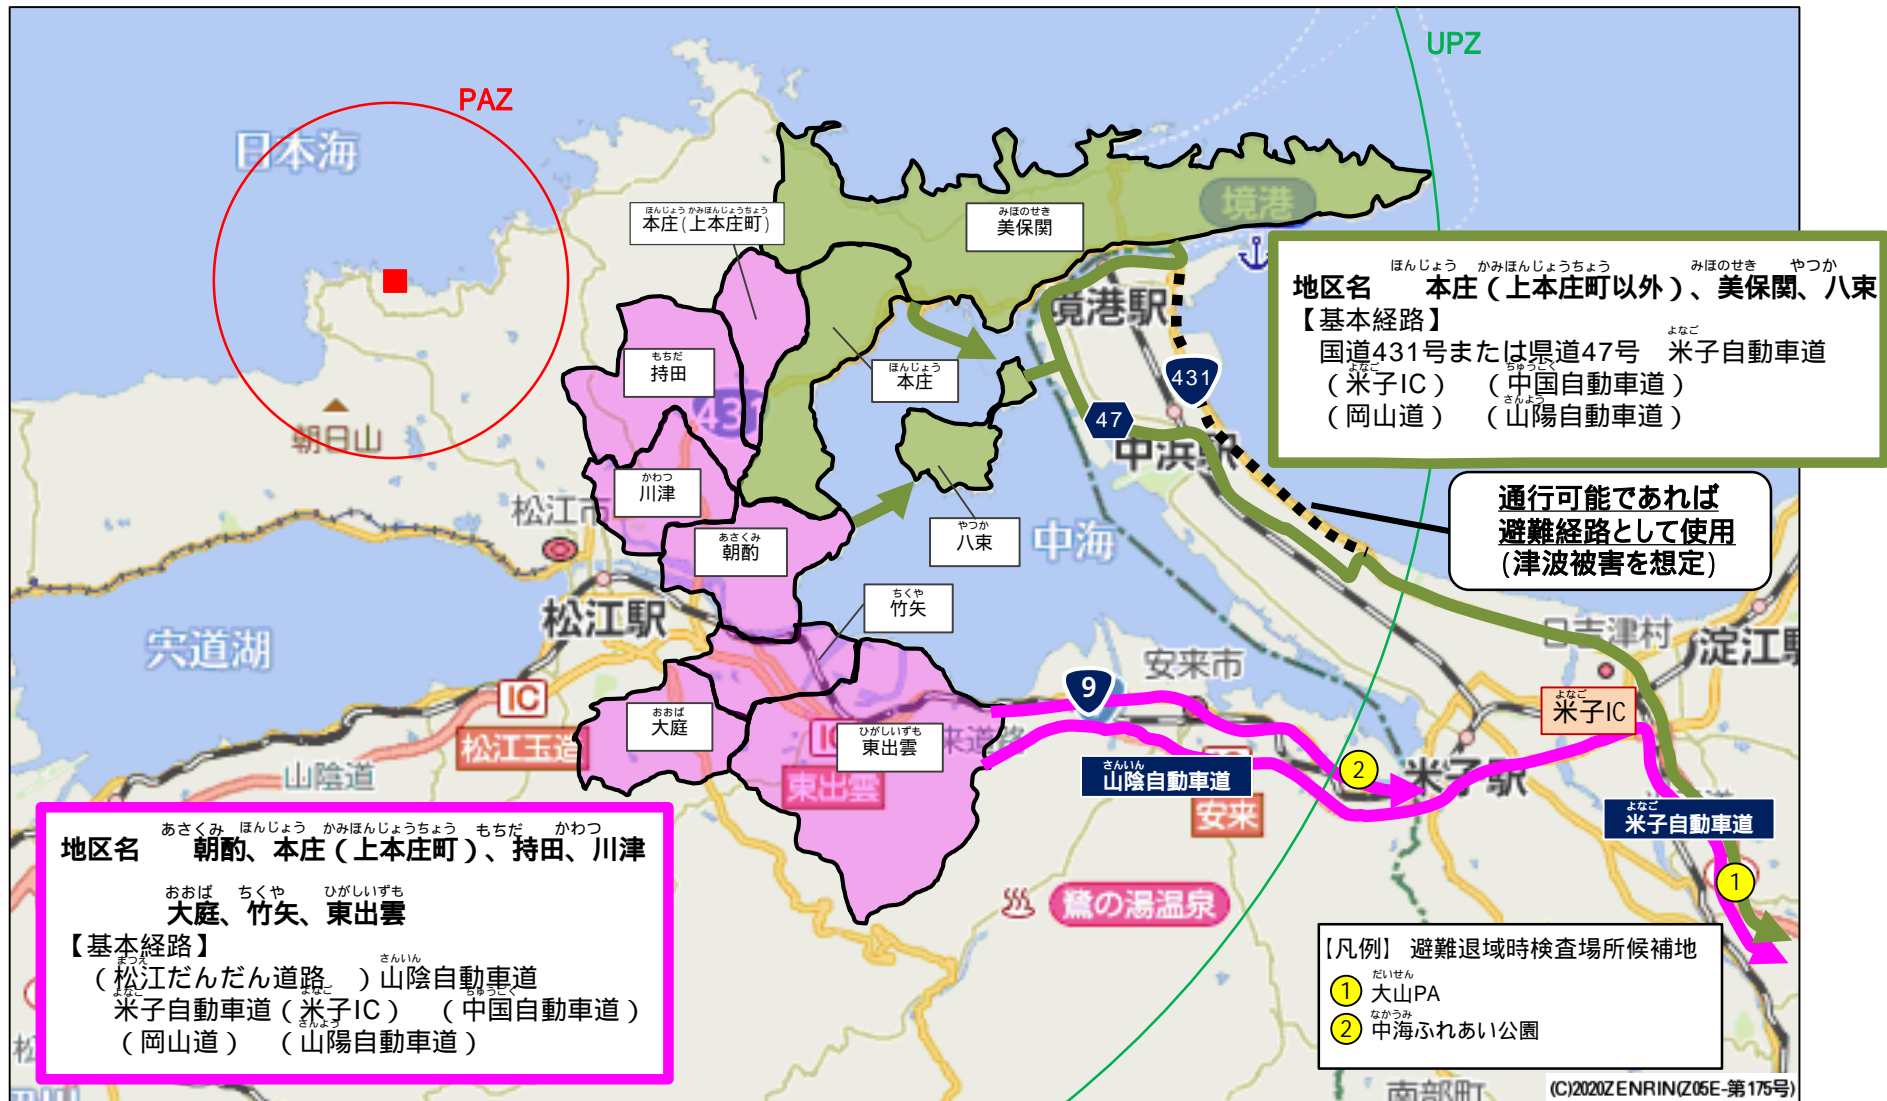

○ 地域ごとにあらかじめ避難経路を設定。自然災害等により避難経路が使用できない場合は、他のルートを活用し避難を実施。

- 東出雲地区 避難先:新見市、高梁市、吉備中央町、井原市**
 【避難経由所】(新見市)新見高校 他3、(高梁市)ききょう緑地グラウンド 他1、(吉備中央町)かもがわ総合スポーツ公園、(井原市)井原運動公園 他2
 【避難所】(新見市)上市小学校 他16、(高梁市)高梁市民体育館 他10、(吉備中央町)かもがわ総合スポーツ公園体育館、(井原市)井原小学校 他25
 【広域福祉避難所】(新見市)きらめき広場・哲西 他6、(高梁市)高梁総合文化会館 他1、(吉備中央町)かもがわ総合スポーツ公園体育館、(井原市)アクティブライブ井原 他2
- 川津・大庭地区 避難先:岡山市**
 【避難経由所】岡山市サウスグレイズ 他7
 【避難所】岡山御津高校 他55 【広域福祉避難所】足守公民館 他30
- 竹矢地区 避難先:笠岡市、浅口市、矢掛町、里庄町、吉備中央町**
 【避難経由所】(笠岡市)笠岡総合スポーツ公園、(浅口市)金光スポーツ公園 他2、(矢掛町)B&G海洋センター 他2、(里庄町)つばきの丘運動公園
 【避難所】(笠岡市)笠岡総合体育館 他1、(浅口市)市立天草公園体育館 他5、(矢掛町)B&G海洋センター 他2、(里庄町)里庄中学校 他2
 【広域福祉避難所】(笠岡市)老人福祉センター 他1、(浅口市)健康福祉センター、(矢掛町)矢掛老人福祉センター、(里庄町)老人福祉センター、(吉備中央町)やすらぎ事業所 他2
- 本庄(上本庄町)地区 避難先:早島町**
 【避難経由所】コナックス岡山
 【避難所】早島中学校 他1 【広域福祉避難所】早島ドリームハウス 他1
- 持田地区 避難先:倉敷市**
 【避難経由所】水島緑地福田公園
 【避難所】郷内中学校 他12 【広域福祉避難所】ライブパーク倉敷 他6
- 朝酌地区 避難先:玉野市**
 【避難経由所】みやま公園 他1
 【避難所】東児中学校 他12
 【広域福祉避難所】すこやかセンター 他2
- 本庄(上本庄町以外)・美保関地区 避難先:倉敷市**
 【避難経由所】水島緑地福田公園
 【避難所】新田中学校 他27 【広域福祉避難所】ライブパーク倉敷 他6
- 八束地区 避難先:総社市、玉野市、里庄町**
 【避難経由所】(総社市)総社スポーツセンター 他1
 【避難所】(総社市)きびじアリーナ 他2
 【広域福祉避難所】(総社市)総合文化センター 他6、(玉野市)すこやかセンター 他2、(里庄町)老人福祉センター

○ 地域ごとにあらかじめ避難経路を設定。自然災害等により避難経路が使用できない場合は、他のルートを活用し避難を実施。

地区名 ^{こしばら}古志原、^{つだ}津田、^{しんじ}宍道、^{たまゆ}玉湯

【基本経路】

山陰自動車道 ^{まつえ}松江自動車道 ^{あのみち}尾道
 自動車道 (山陽自動車道)

地区名 ^{いんべ}忌部、^{やくも}八雲

【基本経路】

県道24号 県道25号 国道314号
 (県道25号(広島県))

【凡例】避難退域時検査場所候補地

- ① 道の駅たたらば番地 ^{いちばんち}
- ② 旧久野小学校 ^{くの}

古志原地区 避難先: 尾道市
 【避難経由所】東尾道市民スポーツ広場 他4
 【避難所】山波小学校 他53 【広域福祉避難所】長者原スポーツセンター 他1

津田地区 避難先: 福山市
 【避難経由所】竹ヶ端運動公園
 【避難所】神村小学校 他70
 【広域福祉避難所】福山市が「災害発生時における福祉避難所の設置運営に関する協定」を締結している施設 51

八雲地区 避難先: 庄原市
 【避難経由所】備北丘陵公園第5駐車場 他1
 【避難所】庄原市民会館 他22 【広域福祉避難所】庄原市西城自治振興センター 他1

【凡例】避難退域時検査場所候補地
 ① 道の駅たたらば菘番地
 ② 旧久野小学校

○ 地域ごとにあらかじめ避難経路を設定。自然災害等により避難経路が使用できない場合は、他のルートを活用し避難を実施。