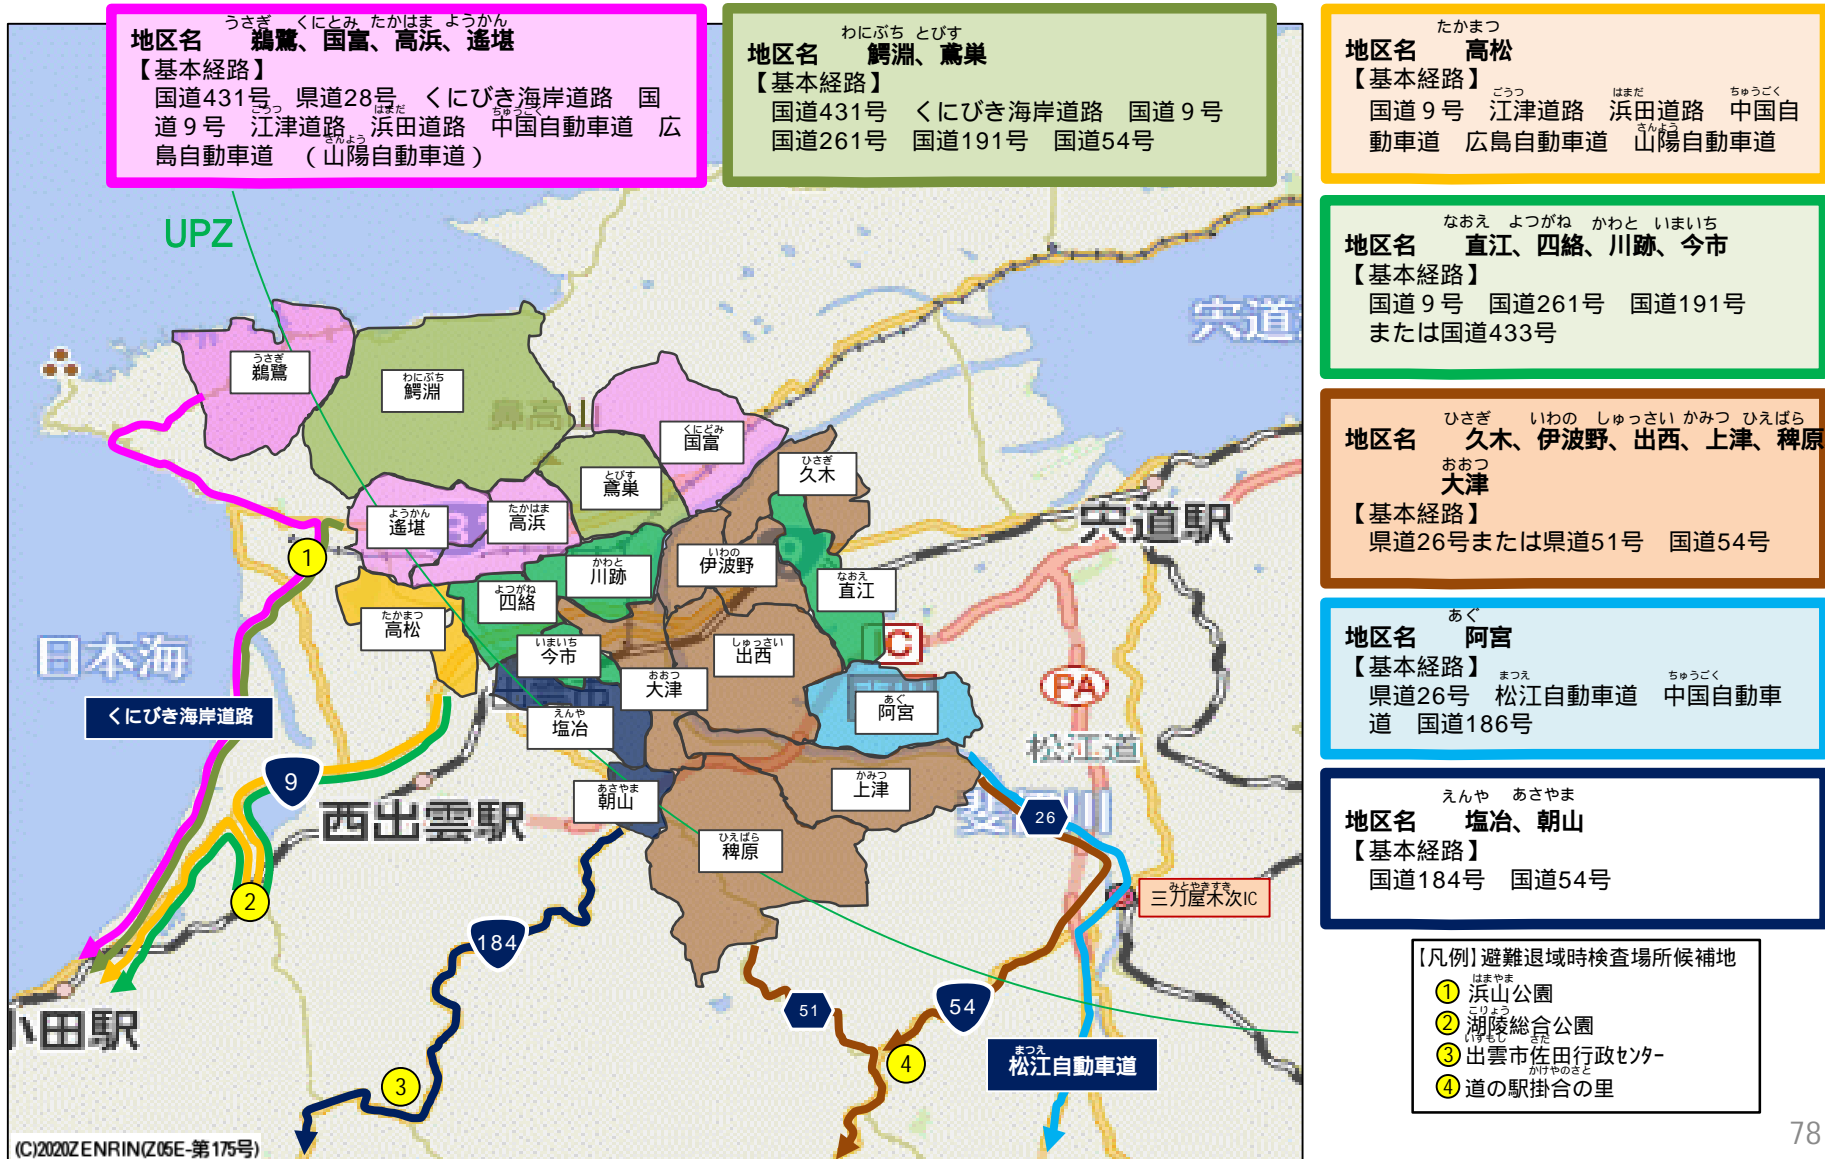

北浜・西田地区 避難先: 多伎地区
 【避難経路所】道の駅キララ多伎
 【避難所】旧田儀小学校 他5
 【広域福祉避難所】西部高齢者健康交流館 他6

伊野・東・佐香・檜山地区 避難先: 荒木地区
 【避難経路所】浜山公園
 【避難所】大社高校 他4
 【広域福祉避難所】西部高齢者健康交流館 他6

灘分地区 避難先: 杵築地区
 【避難経路所】浜山公園
 【避難所】大社小学校 他6
 【広域福祉避難所】西部高齢者健康交流館 他6

久多美地区 避難先: 長浜地区
 【避難経路所】浜山公園
 【避難所】長浜小学校 他5
 【広域福祉避難所】西部高齢者健康交流館 他6

平田地区 避難先: 湖陵・佐田地区
 【避難経路所】湖陵総合公園 他1
 【避難所】(湖陵)湖陵コミュニティセンター 他4、(佐田)佐田中学校 他11
 【広域福祉避難所】西部高齢者健康交流館 他6

出東地区 避難先: 神門・古志地区
 【避難経路所】東部高等技術校
 【避難所】神戸川小学校 他10
 【広域福祉避難所】西部高齢者健康交流館 他6

荘原地区 避難先: 神西地区
 【避難経路所】東部高等技術校
 【避難所】神西小学校 他3
 【広域福祉避難所】西部高齢者健康交流館 他6

【凡例】避難退域時検査場所候補地
 ① 浜山公園
 ② 東部高等技術校

○ 地域ごとにあらかじめ避難経路を設定。自然災害等により避難経路が使用できない場合は、他のルートを活用し避難を実施。

いづもし 島根県出雲市におけるUPZ内から避難先自治体（広島県内）までの主な経路

塩冶地区 避難先 呉市
 【避難経由所】呉市総合体育館
 【避難所】呉市立庄小学校 他28
 【広域福祉避難所】昭和三まちづくりセンター 他2

朝山地区 避難先 大竹市
 【避難経由所】大竹市役所
 【避難所】大竹市総合市民会館
 【広域福祉避難所】サトビア大竹

島根県安来市におけるUPZ内から避難先自治体（岡山県内）までの主な経路

○ 地域ごとにあらかじめ避難経路を設定。自然災害等により避難経路が使用できない場合は、他のルートを活用し避難を実施。