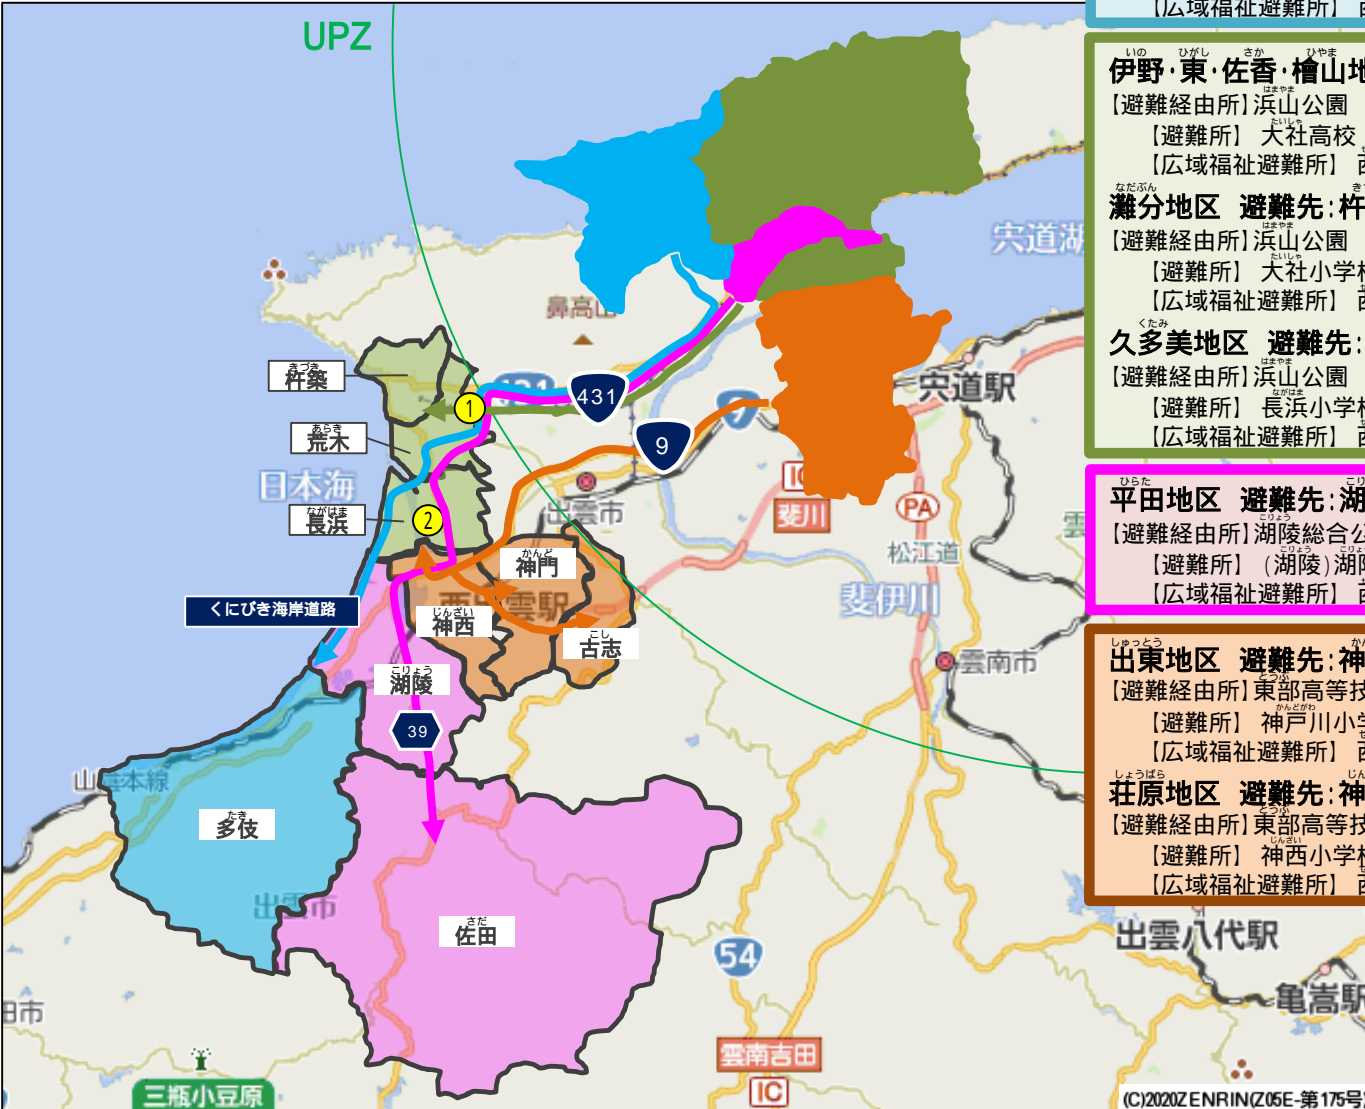

北浜・西田地区 避難先: 多伎地区
 【避難経路所】道の駅キララ多伎
 【避難所】旧田儀小学校 他5
 【広域福祉避難所】西部高齢者健康交流館 他6

伊野・東・佐香・檜山地区 避難先: 荒木地区
 【避難経路所】浜山公園
 【避難所】大社高校 他4
 【広域福祉避難所】西部高齢者健康交流館 他6

灘分地区 避難先: 杵築地区
 【避難経路所】浜山公園
 【避難所】大社小学校 他6
 【広域福祉避難所】西部高齢者健康交流館 他6

久多美地区 避難先: 長浜地区
 【避難経路所】浜山公園
 【避難所】長浜小学校 他5
 【広域福祉避難所】西部高齢者健康交流館 他6

平田地区 避難先: 湖陵・佐田地区
 【避難経路所】湖陵総合公園 他1
 【避難所】(湖陵)湖陵コミュニティセンター 他4、(佐田)佐田中学校 他11
 【広域福祉避難所】西部高齢者健康交流館 他6

出東地区 避難先: 神門・古志地区
 【避難経路所】東部高等技術校
 【避難所】神戸川小学校 他10
 【広域福祉避難所】西部高齢者健康交流館 他6

荘原地区 避難先: 神西地区
 【避難経路所】東部高等技術校
 【避難所】神西小学校 他3
 【広域福祉避難所】西部高齢者健康交流館 他6

【凡例】避難退域時検査場所候補地
 ① 浜山公園
 ② 東部高等技術校

○ 地域ごとにあらかじめ避難経路を設定。自然災害等により避難経路が使用できない場合は、他のルートを活用し避難を実施。

いづもし 島根県出雲市におけるUPZ内から避難先自治体（広島県内）までの主な経路

塩冶地区 避難先 呉市
 【避難経由所】呉市総合体育館
 【避難所】呉市立庄小学校 他28
 【広域福祉避難所】昭和三まちづくりセンター 他2

朝山地区 避難先 大竹市
 【避難経由所】大竹市役所
 【避難所】大竹市総合市民会館
 【広域福祉避難所】サトビア大竹

島根県安来市におけるUPZ内から避難先自治体（岡山県内）までの主な経路

○ 地域ごとにあらかじめ避難経路を設定。自然災害等により避難経路が使用できない場合は、他のルートを活用し避難を実施。