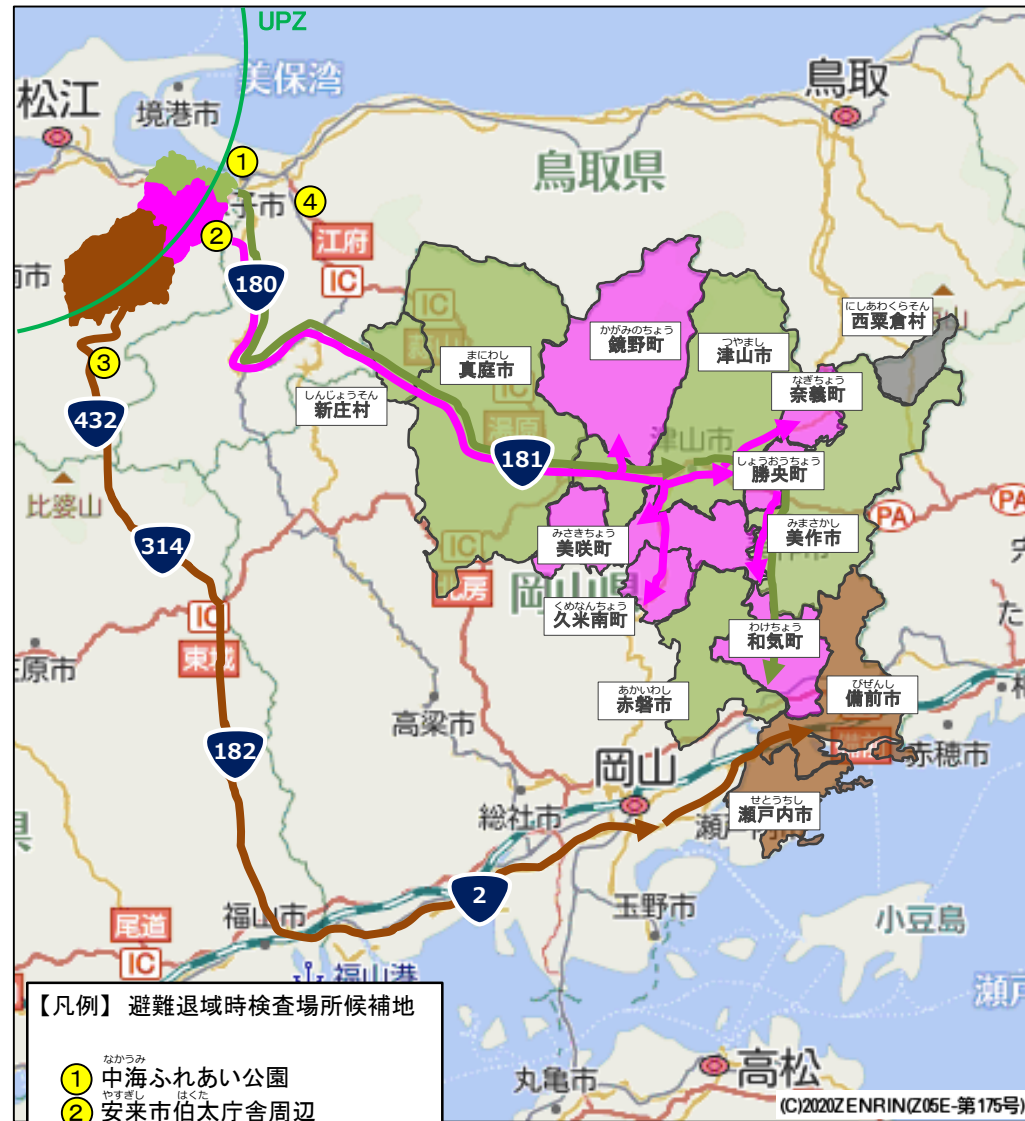

島根県安来市におけるUPZ内から避難先自治体（岡山県内）までの主な経路②

社日・十神地区 避難先：津山市
 【避難経由所】グリーンルズ津山 他2
 →【避難所】岡山県津山総合体育館 他11 【広域福祉避難所】雇用労働センター 他3

赤江地区 避難先：赤磐市
 【避難経由所】赤磐市役所 他5
 →【避難所】山陽児童館 他30 【広域福祉避難所】中央公民館 他7

荒島地区 避難先：真庭市
 【避難経由所】宮之公園 他3
 →【避難所】久世体育館 他7 【広域福祉避難所】北房文化センター 他6

島田地区 避難先：美作市
 【避難経由所】美作フグビアーサッカー場 他1
 →【避難所】湯郷地域交流センター 他13 【広域福祉避難所】大原老人福祉センター 他7

飯梨地区 避難先：美咲町
 【避難経由所】美咲町中央総合運動公園
 →【避難所】中央運動公園総合体育館 他4 【広域福祉避難所】美咲町旭町民センター 他2

能義地区 避難先：鏡野町
 【避難経由所】鏡野町文化スポーツセンター
 →【避難所】上斎原総合教育施設体育館 他2 【広域福祉避難所】老人福祉センター 他1

大塚地区 避難先：勝央町
 【避難経由所】勝央中学校
 →【避難所】勝央中学校 【広域福祉避難所】勝央町総合保健福祉センター

吉田地区 避難先：久米南町
 【避難経由所】久米南町民運動公園
 →【避難所】久米南町中央公民館 他4 【広域福祉避難所】公民館誕生寺支館 他3

宇賀荘地区 避難先：和気町
 【避難経由所】和気町体育館 他1
 →【避難所】和気町体育館 他11 【広域福祉避難所】和気鶴飼谷温泉

※下記4地区の社会福祉施設入所者に限り、上記以外の避難先自治体に避難。
 ()内は避難先自治体

- ①社日地区(鏡野町)
- ②十神地区(真庭市、赤磐市、久米南町、新庄村、西粟倉村)
- ③下山佐地区(瀬戸内市)
- ④宇波地区(和気町)