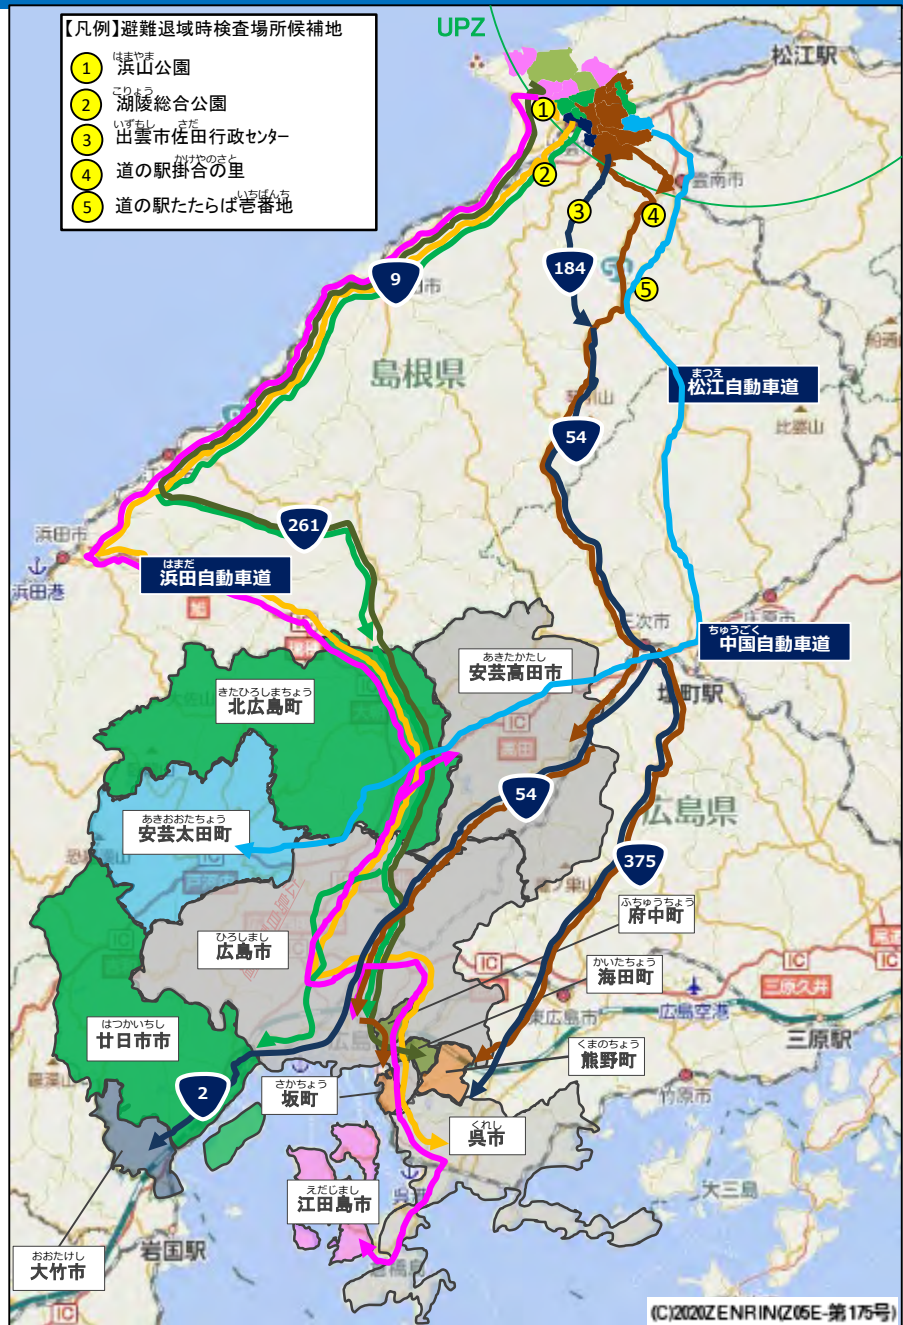

いづみし
島根県出雲市におけるUPZ内から避難先自治体（広島県内）までの主な経路②

- 【凡例】避難退域時検査場候補地
- ① 浜山公園
 - ② 湖陵総合公園
 - ③ 出雲市佐田行政センター
 - ④ 道の駅掛合の里
 - ⑤ 道の駅たたらば宮番地

鶴鷺地区 避難先：江田島市
 【避難経由所】能美運動公園
 →【避難所】江田島市ホムセンター →【広域福祉避難所】中町公民館 他1

国富地区 避難先：安芸高田市
 【避難経由所】甲田文化センターミュージアム 他1
 →【避難所】甲田中学校 他7 →【広域福祉避難所】高宮老人福祉センター「福寿荘」他2

高浜・逢坂地区 避難先：広島市
 【避難経由所】安芸矢野ニュータウン中央公園 他4
 →【避難所】三入公民館 他95 →【広域福祉避難所】ケアハウス・レ東千田 他57

鰐淵地区 避難先：海田町
 【避難経由所】海田小学校
 →【避難所】海田公民館 他5 →【広域福祉避難所】海田町福祉センター

鷲巣地区 避難先：府中町
 【避難経由所】くすのきプラザ 他2
 →【避難所】府中町立体育館 他2 →【広域福祉避難所】くすのきプラザ小アリーナ 他1

高松地区 避難先：呉市
 【避難経由所】呉市体育館
 →【避難所】呉市立原小学校 他19 →【広域福祉避難所】阿賀まちづくりセンター 他4

直江地区 避難先：北広島町
 【避難経由所】ふれあい公園豊平どんぐり村 他3
 →【避難所】とよひらウイング 他3 →【広域福祉避難所】大朝保健センター 他3

四路・川跡地区 避難先：広島市
 【避難経由所】福木公園 他22
 →【避難所】三入公民館 他95 →【広域福祉避難所】ケアハウス・レ東千田 他57

塩冶地区 避難先：呉市
 【避難経由所】呉市総合体育館
 →【避難所】呉市立和庄小学校 他28 →【広域福祉避難所】昭和まちづくりセンター 他2

朝山地区 避難先：大竹市
 【避難経由所】大竹市役所
 →【避難所】大竹市総合市民会館 →【広域福祉避難所】サントピア大竹

島根県安来市におけるUPZ内から避難先自治体（岡山県内）までの主な経路①

➤ 地域ごとにあらかじめ避難経路を設定。自然災害等により避難経路が使用できない場合は、他のルートを活用し避難を実施。