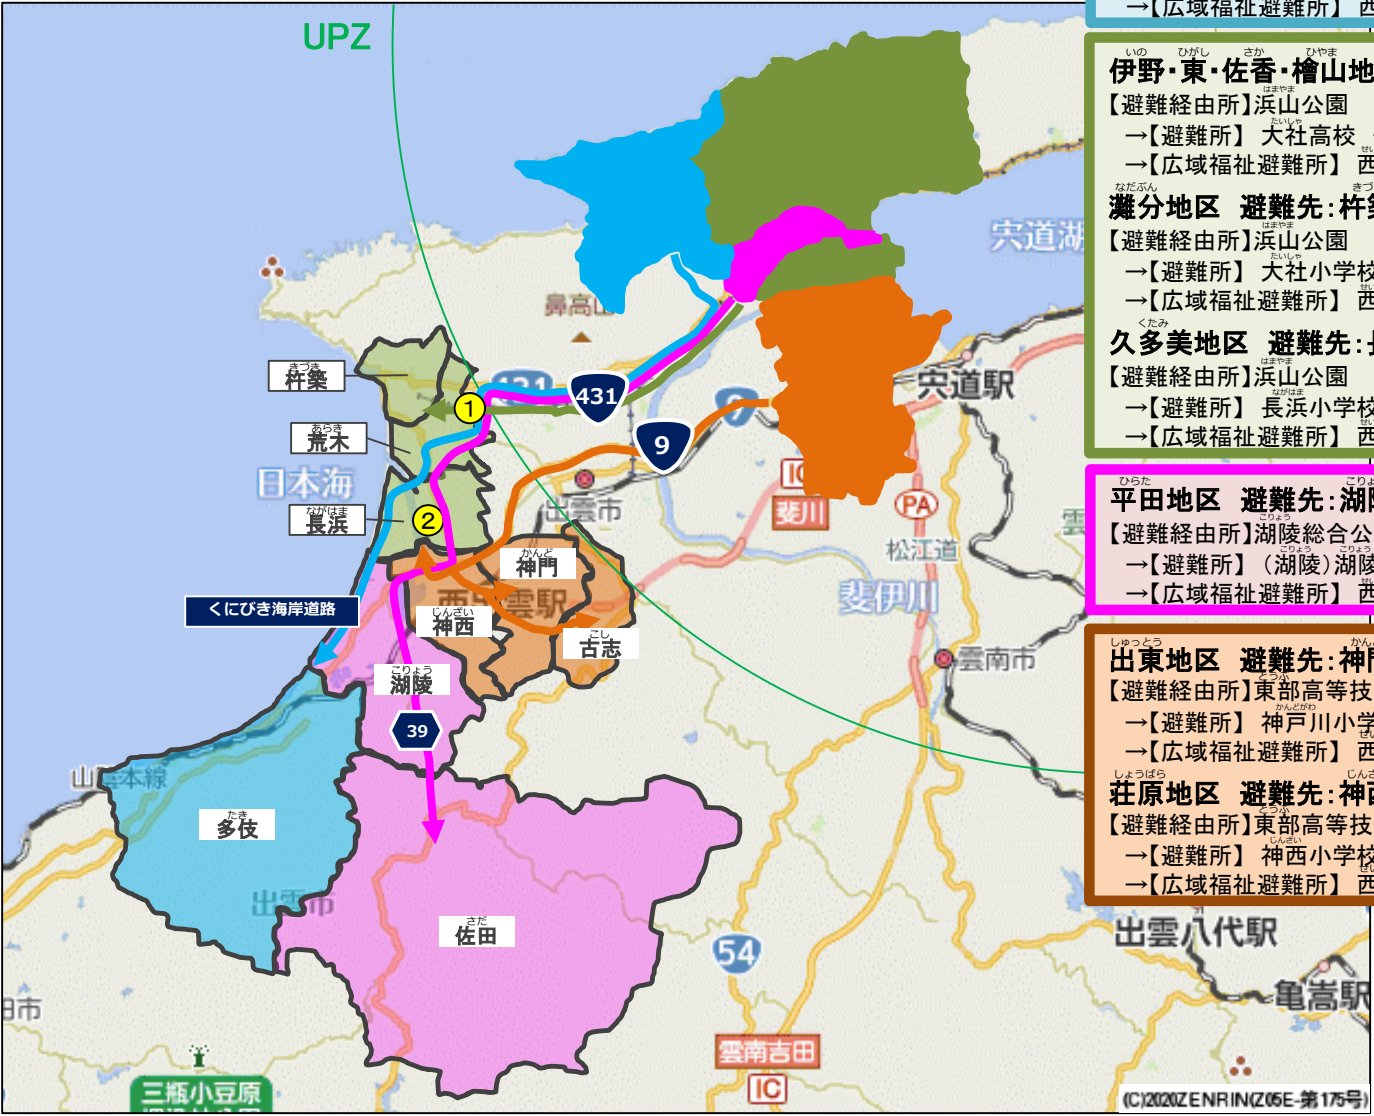

島根県出雲市におけるUPZ内から避難先自治体（出雲市内）までの主な経路②

北浜・西田地区 避難先:多伎地区
 【避難経路所】道の駅キララ多伎
 →【避難所】旧田儀小学校 他5
 →【広域福祉避難所】西部高齢者健康交流館 他6

伊野・東・佐香・檜山地区 避難先:荒木地区
 【避難経路所】浜山公園
 →【避難所】大社高校 他4
 →【広域福祉避難所】西部高齢者健康交流館 他6

灘分地区 避難先:杵築地区
 【避難経路所】浜山公園
 →【避難所】大社小学校 他6
 →【広域福祉避難所】西部高齢者健康交流館 他6

久多美地区 避難先:長浜地区
 【避難経路所】浜山公園
 →【避難所】長浜小学校 他5
 →【広域福祉避難所】西部高齢者健康交流館 他6

平田地区 避難先:湖陵・佐田地区
 【避難経路所】湖陵総合公園 他1
 →【避難所】(湖陵)湖陵コミュニティセンター 他4、(佐田)佐田中学校 他11
 →【広域福祉避難所】西部高齢者健康交流館 他6

出東地区 避難先:神門・古志地区
 【避難経路所】東部高等技術校
 →【避難所】神戸川小学校 他10
 →【広域福祉避難所】西部高齢者健康交流館 他6

荘原地区 避難先:神西地区
 【避難経路所】東部高等技術校
 →【避難所】神西小学校 他3
 →【広域福祉避難所】西部高齢者健康交流館 他6

【凡例】避難退域時検査場所候補地
 ① 浜山公園
 ② 東部高等技術校

- 地域ごとにあらかじめ避難経路を設定。自然災害等により避難経路が使用できない場合は、他のルートを活用し避難を実施。