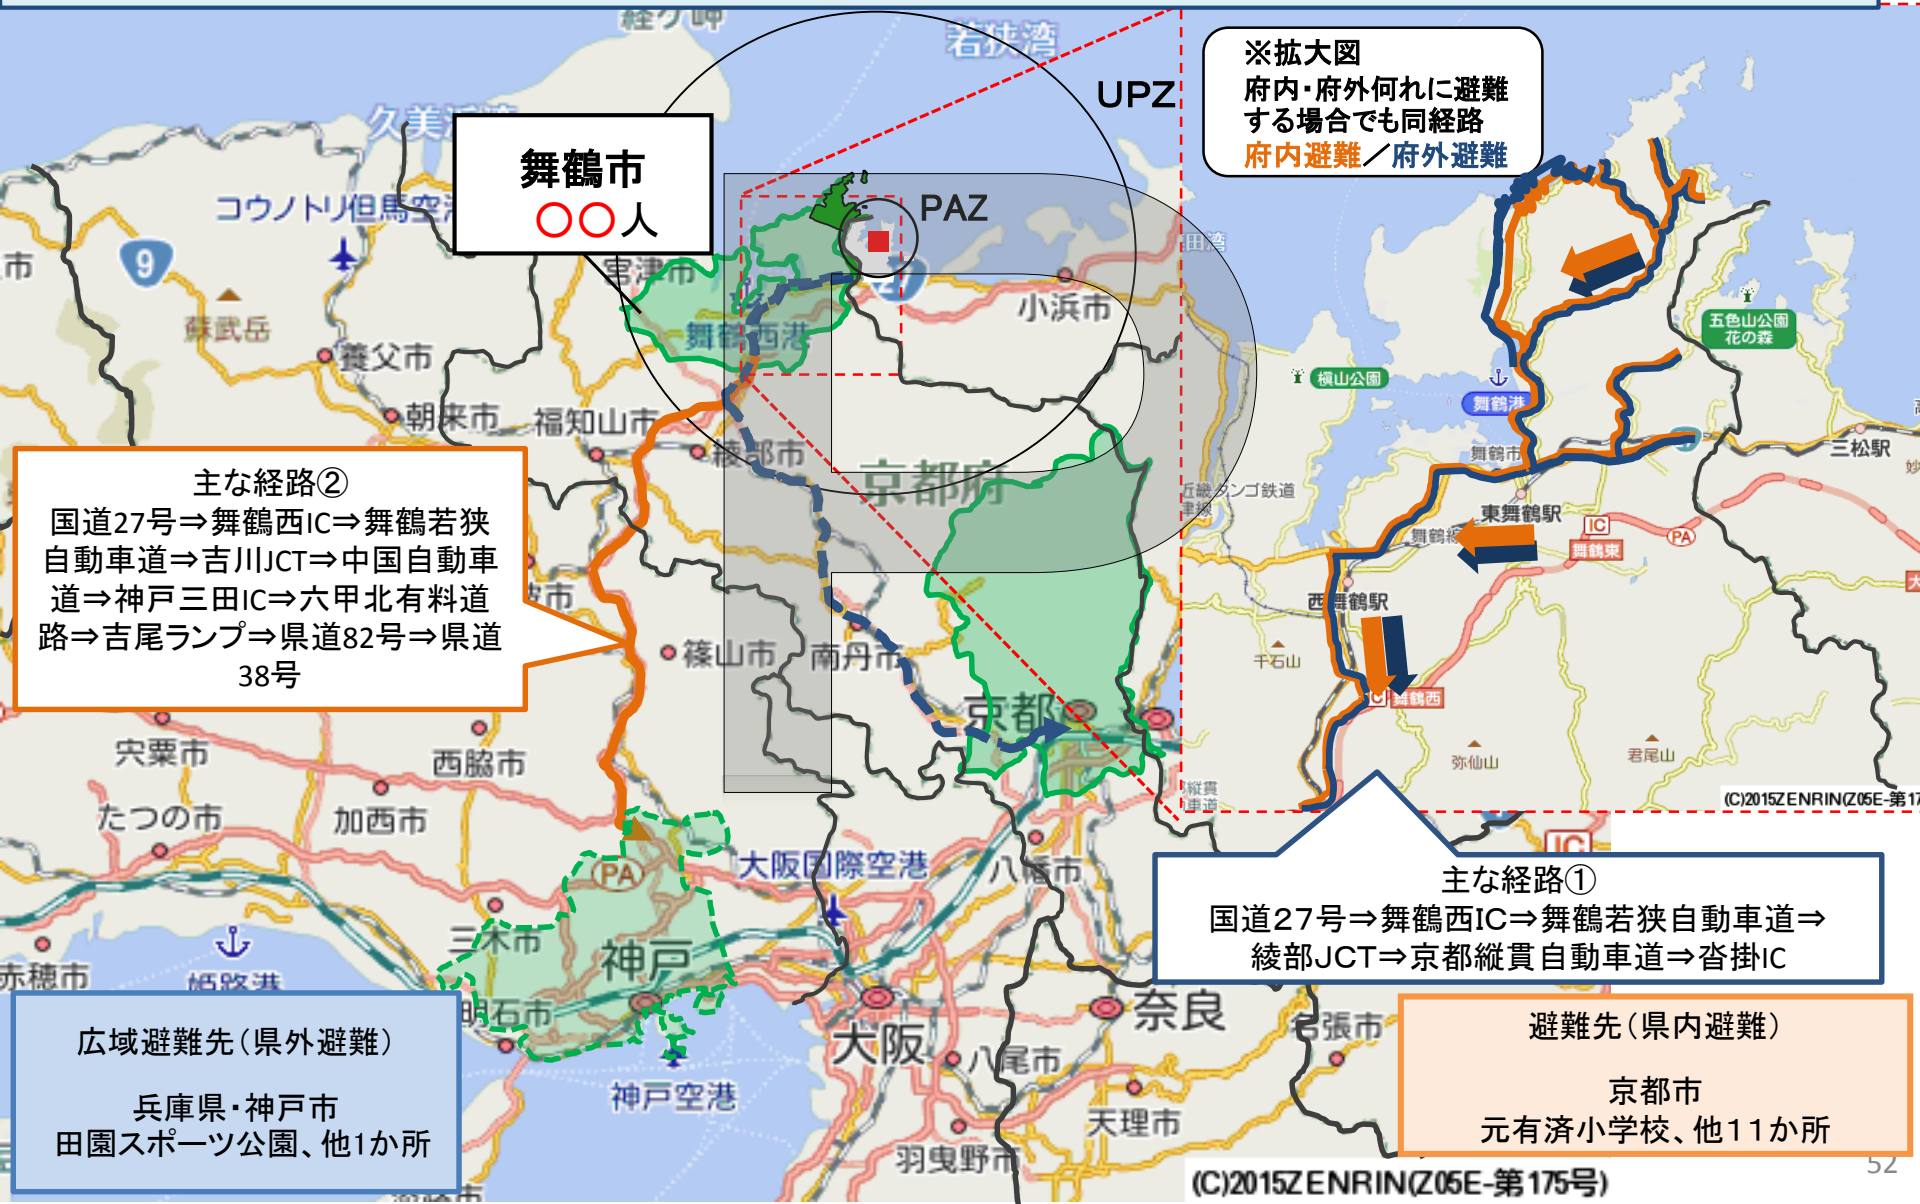

PAZから避難先施設までの主な経路（舞鶴市6地区）

まいづる

- 地域毎にあらかじめ避難経路を設定。自然災害等により避難経路が使用できない場合は、他のルートより避難を実施。
- 自家用車で避難できない住民は、徒歩等で一時集合場所に集まり、京都府等が配車した車両で、避難先まで避難を実施。

※拡大図
府内・府外何れに避難
する場合でも同経路
府内避難／府外避難

舞鶴市
○○人

主な経路②
国道27号⇒舞鶴西IC⇒舞鶴若狭
自動車道⇒吉川JCT⇒中国自動車
道⇒神戸三田IC⇒六甲北有料道
路⇒吉尾ランプ⇒県道82号⇒県道
38号

主な経路①
国道27号⇒舞鶴西IC⇒舞鶴若狭自動車道⇒
綾部JCT⇒京都縦貫自動車道⇒沓掛IC

広域避難先(県外避難)
兵庫県・神戸市
田園スポーツ公園、他1か所

避難先(県内避難)
京都市
元有済小学校、他11か所