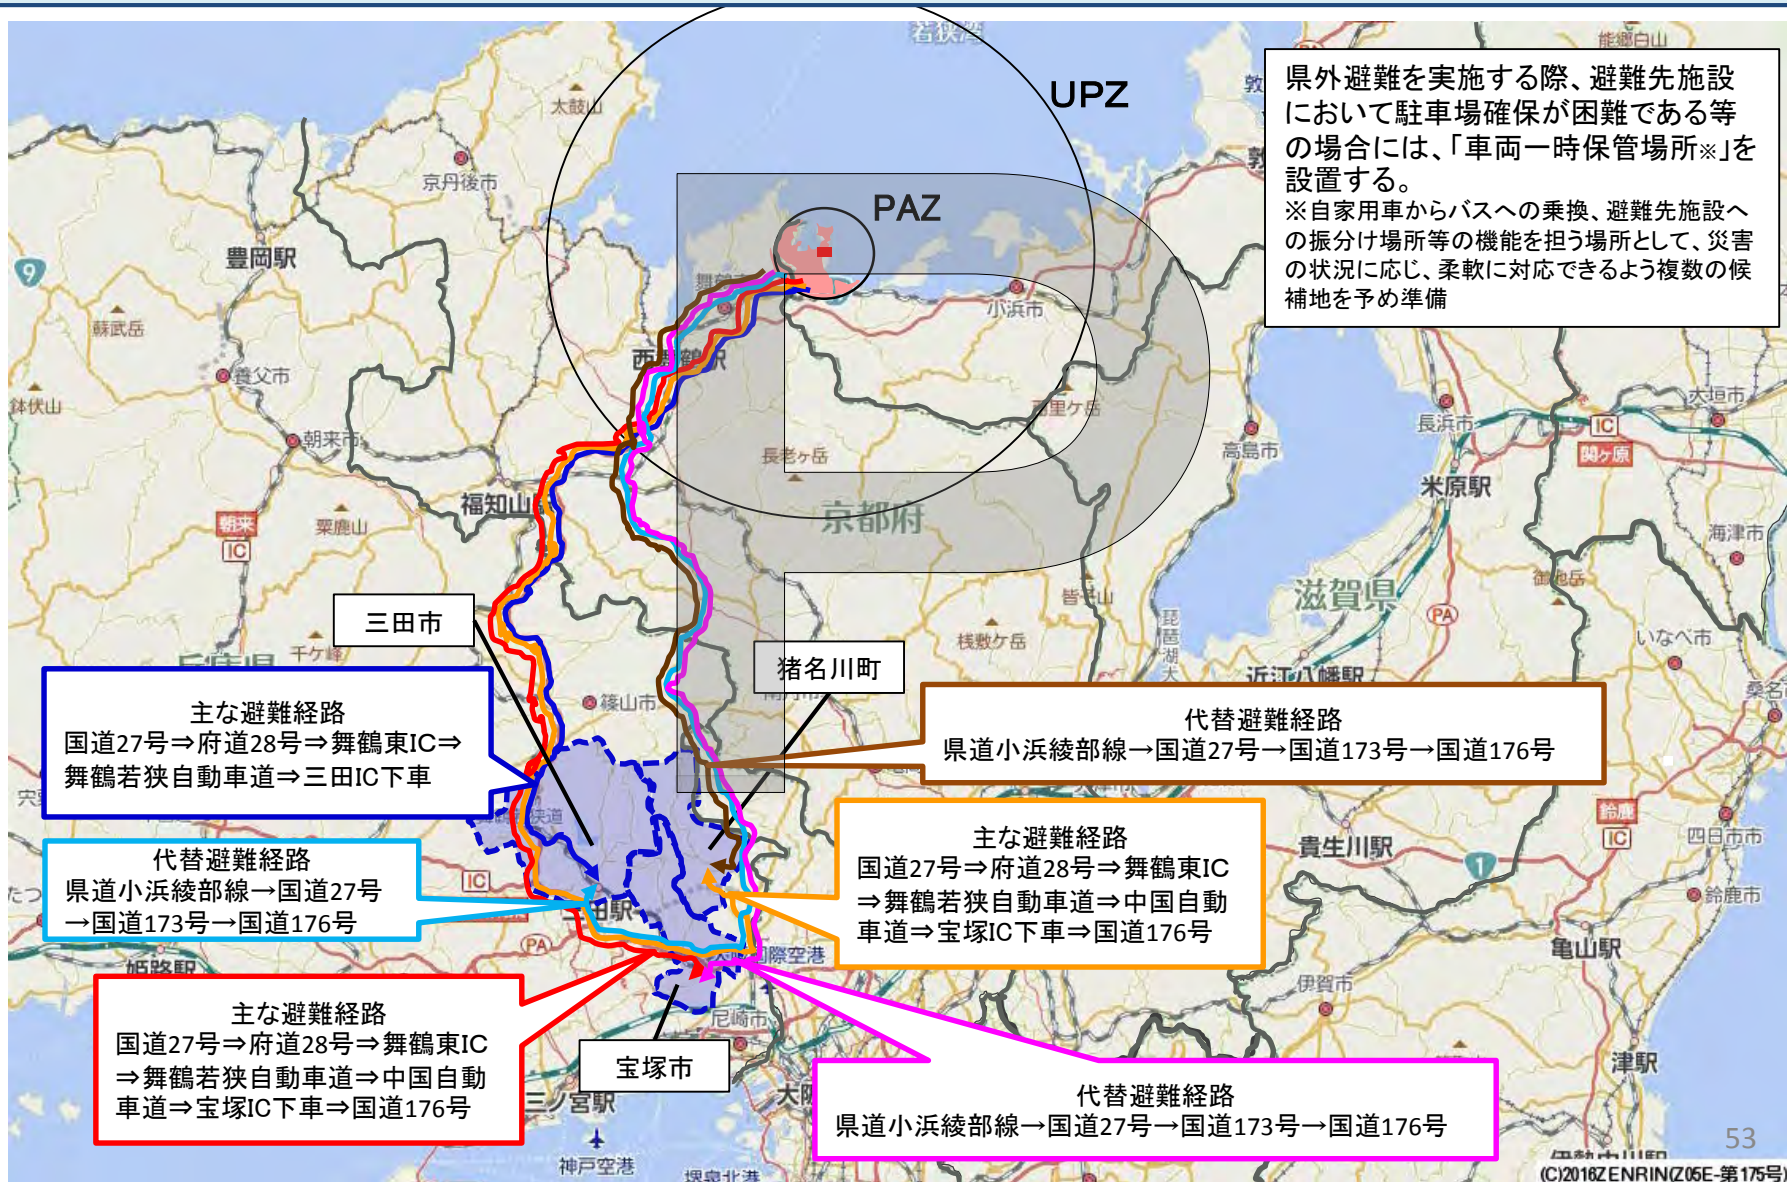

PAZから県外避難先施設までの広域避難経路（高浜町3地区）

- 福井県は、県内避難が基本であり、県外避難先への経路設定は、災害状況等に応じ柔軟に対応。
- 県外避難先への経路について、想定される経路を記載。

県外避難を実施する際、避難先施設において駐車場確保が困難である等の場合には、「車両一時保管場所※」を設置する。
※自家用車からバスへの乗換、避難先施設への振分け場所等の機能を担う場所として、災害の状況に応じ、柔軟に対応できるよう複数の候補地を予め準備