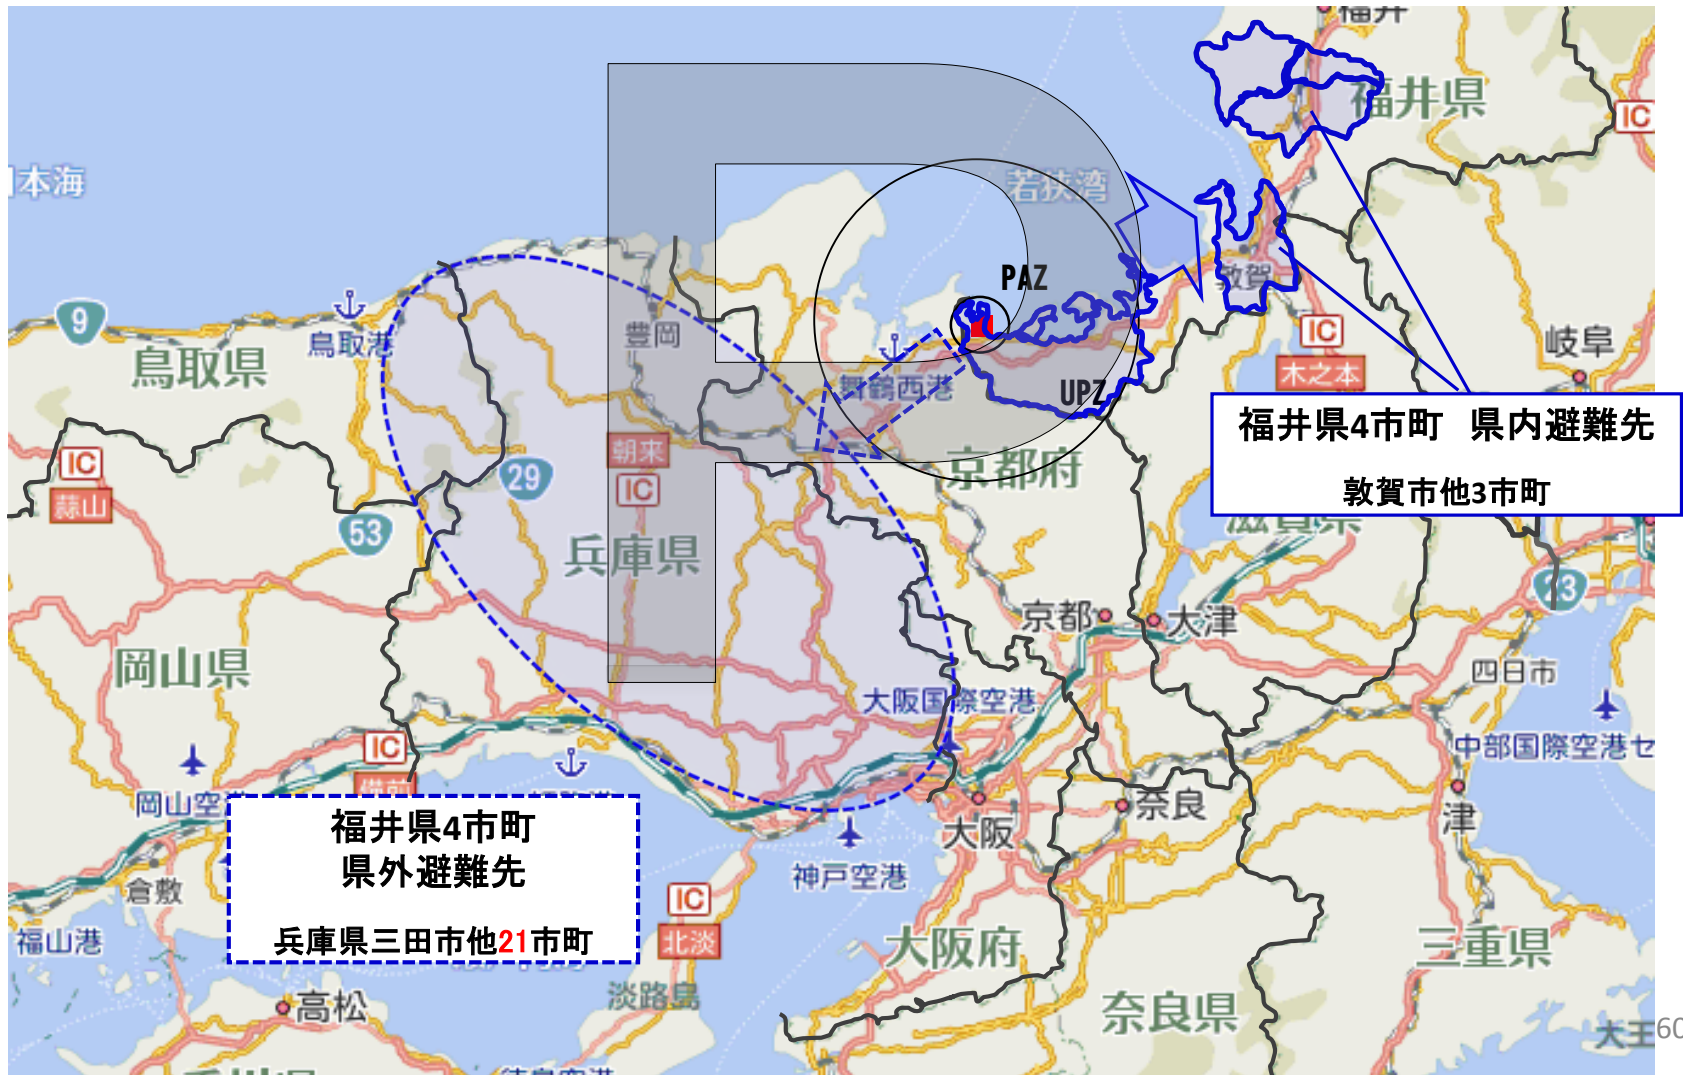

- UPZ内にある福井県内各市町の住民の避難先は、福井県内及び県外(兵庫県)において避難先を確保。地域コミュニティの確保と行政支援継続の観点から、県内避難を基本とする。
- 避難先の準備状況、避難先までの道路状況等により、県内避難できない場合は、県外避難を実施。

UPZの京都府内各市町の避難先

- UPZ内にある京都府内各市町の住民の避難先は、京都府内及び府外(兵庫県、徳島県)において避難先を確保。
- 避難先を選定する際には、避難先の準備状況、避難先までの道路状況などを考慮して選定。気象情報についても活用。