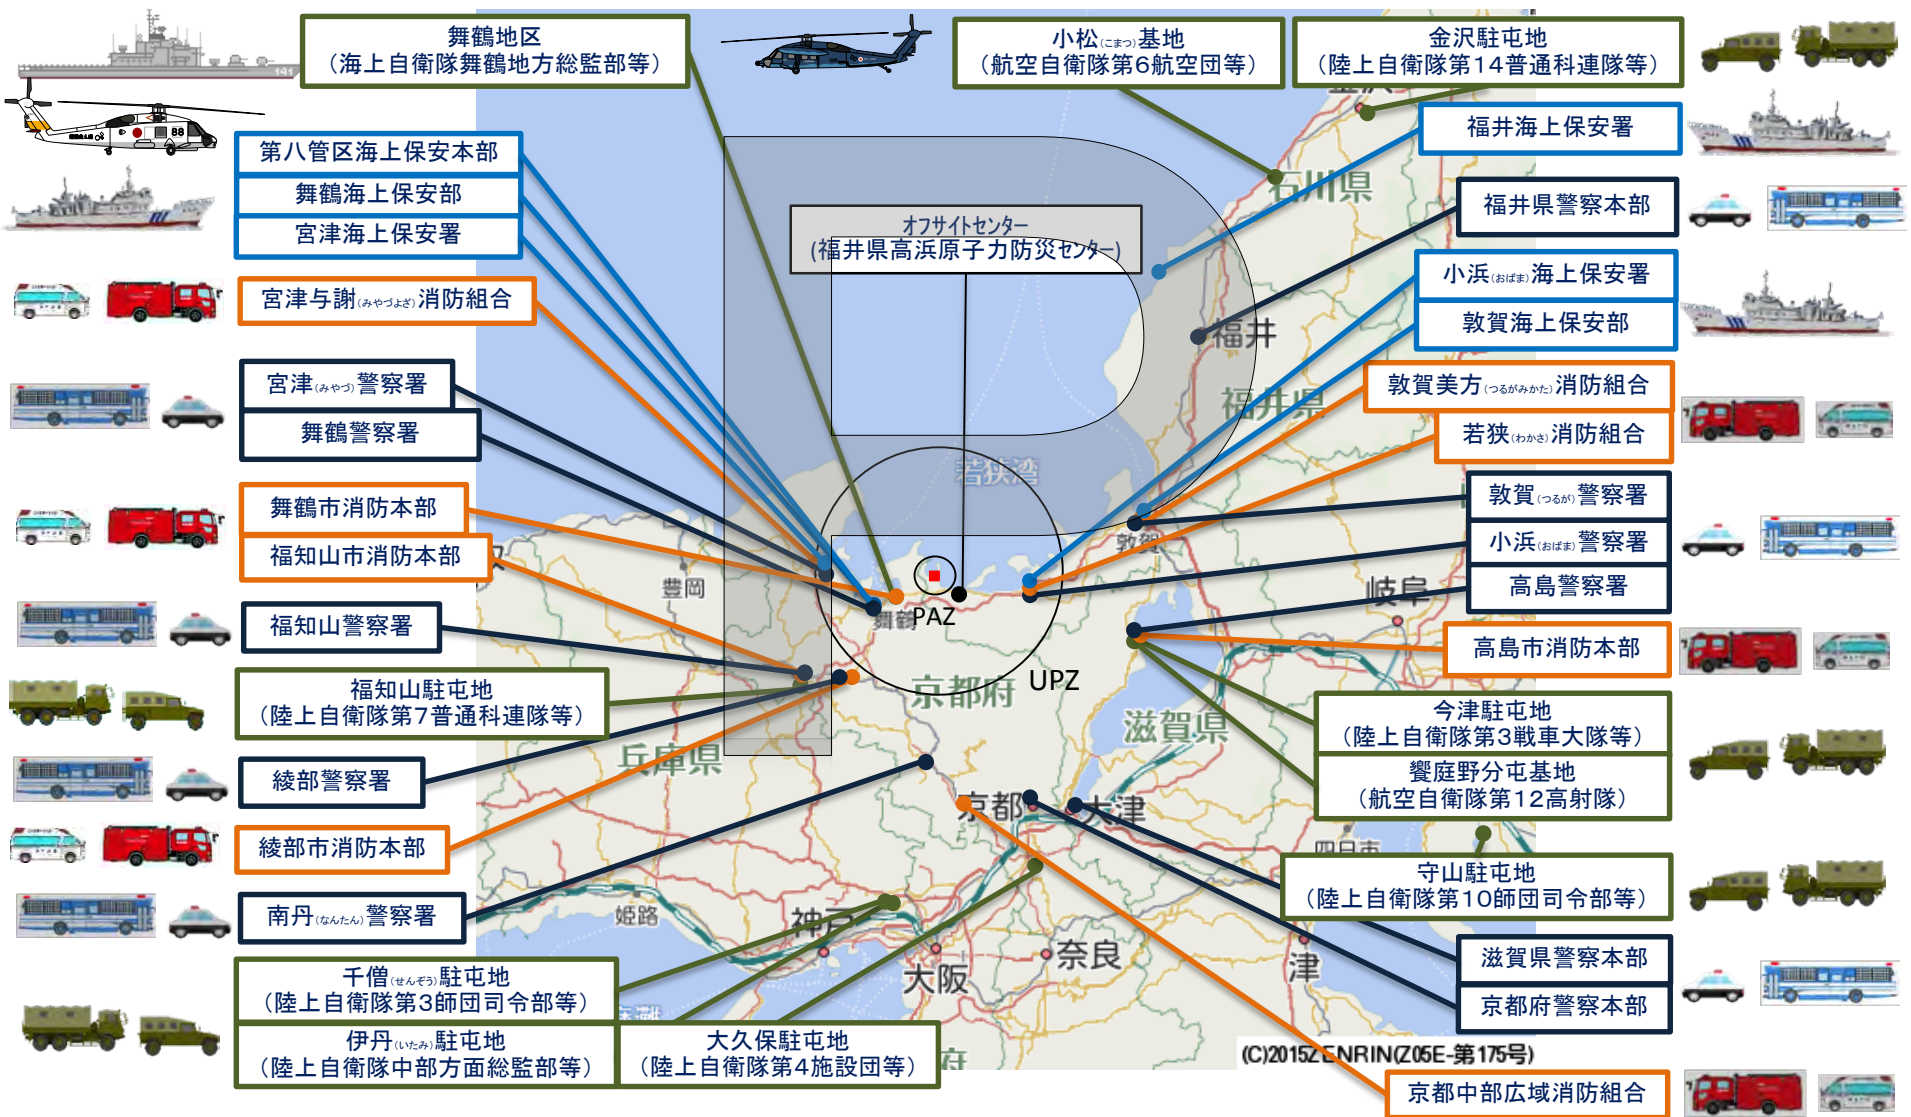

高浜地域周辺の主な実動組織の所在状況

➤ 不測の事態の場合は、福井県、京都府、滋賀県及び関係市町からの要請により、実動組織（警察、消防、海保庁、**自衛隊**）による各種支援を必要に応じて実施

※高浜地域関係府県、関係市町の地域防災計画を元に策定