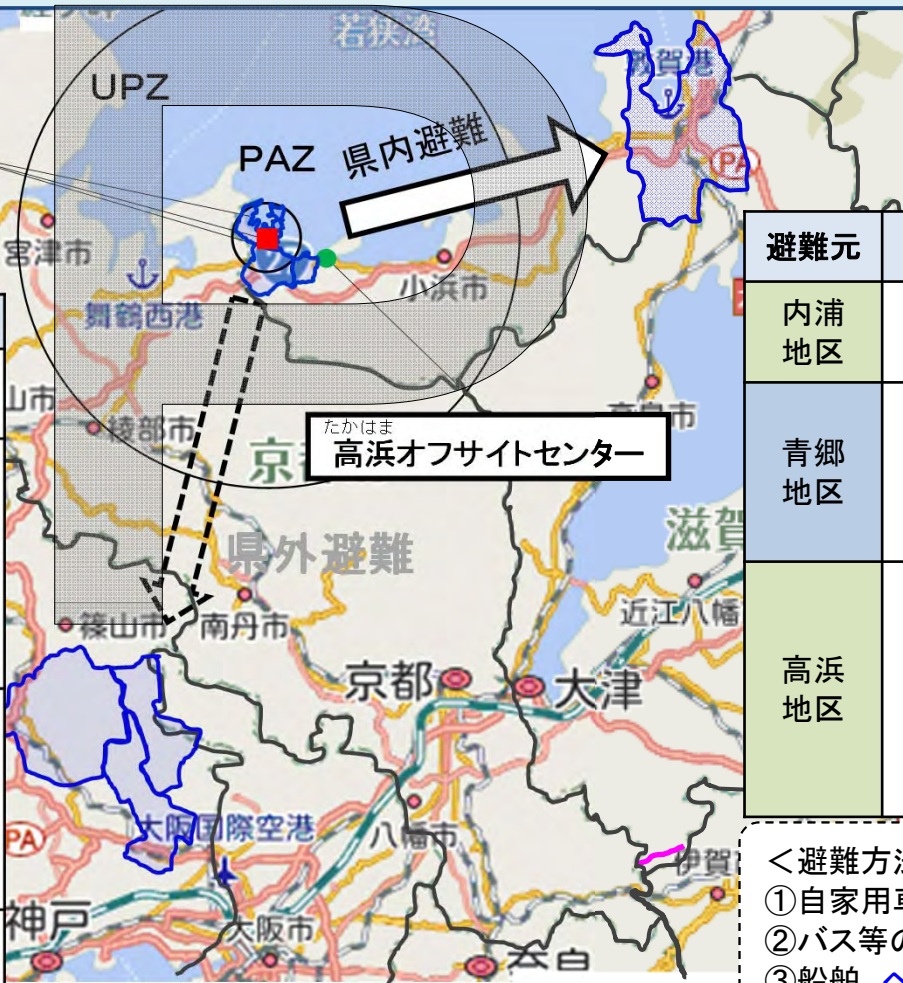

高浜町におけるPAZ内の住民の避難先

- 高浜町の3地区(内浦地区、青郷地区、高浜地区)住民の避難については、福井県内及び県外において避難先を確保。地域コミュニティの確保と行政支援継続の観点から、県内避難を基本とする。
- 3地区における避難先については、平時から避難計画に関する住民説明会や有線テレビ放送・訓練等を通じて住民に周知。

PAZ内人口	
内浦地区	〇〇〇人
青郷地区	〇〇〇人
高浜地区	〇〇〇人
合計	〇〇〇人

兵庫県

避難元	避難先	
内浦地区	三田市	・駒ヶ谷運動公園
青郷地区	宝塚市	・県立宝塚高等学校 ・市立逆瀬台小学校 ・西公民館 ・末広体育館 ・県立宝塚西高等学校 ・さらら仁川北公益施設 ・市立末広小学校 ・くらんど人権文化センター
高浜地区	宝塚市	・県立宝塚北高等学校 ・市立老人福祉センター ・東公民館 ・市立スポーツセンター ・宝塚総合福祉センター ・県立宝塚東高等学校 ・ピピアめふ公益施設
	猪名川町	・猪名川スポーツセンター ・生涯学習センター ・文化体育館

つるがし 敦賀市

避難元	避難先施設
内浦地区	・敦賀市立松陵中学校 ・敦賀市立少年自然の家
青郷地区	・敦賀市立看護大学 ・敦賀市立栗野南小学校 ・敦賀市立体育館 ・敦賀市立松原小学校 ・敦賀市立松陵中学校
高浜地区	・敦賀市立中央小学校 ・愛発公民館 ・敦賀気比高等学校 ・昭英高等学校 ・敦賀市立角鹿中学校 ・敦賀市中郷体育館 ・福井県立敦賀工業高校

- <避難方法>
- ① 自家用車
 - ② バス等の車両による避難
 - ③ 船舶、へり等による避難