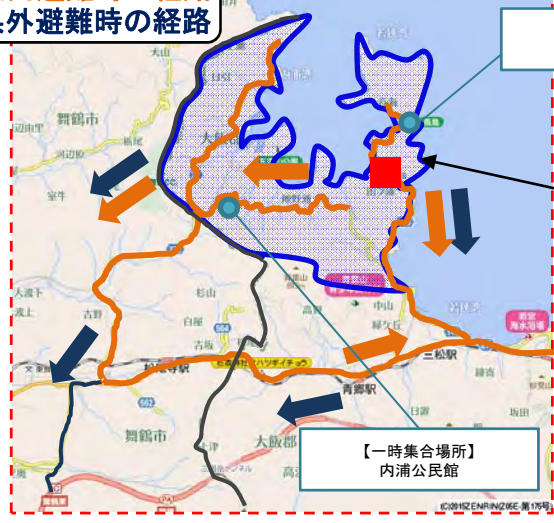

うちうら 高浜町内浦地区から避難先施設までの主な経路

- 地域毎にあらかじめ避難経路を設定。自然災害等により避難経路が使用できない場合は、他のルートより避難を実施。
- 自家用車で避難できない住民は、徒歩等で一時集合場所に集まり、福井県等が配車した車両で避難先まで避難を実施。

県内避難時の経路
県外避難時の経路

【一時集合場所】
旧音海小中学校

PAZ内 地域	避難 対象者	避難者数	
		バス避難 者数	自家用車等 避難者数
うちうら 高浜町内浦地区	○人	○人	○○人

【一時集合場所】
内浦公民館

避難先(県内避難)
つるが
敦賀市
しょうりょう
敦賀市立松陵中学校、
敦賀市立少年自然の家

【主な避難経路①】
国道27号→小浜西IC→舞鶴
若狭自動車道→敦賀IC

【主な避難経路②】
国道27号

【代替避難経路】
国道27号→国道303号→国道161号→
国道8号

広域避難先(県外避難)
さんだし こまがや
兵庫県・三田市 駒ヶ谷運動公園

県外避難

【主な避難経路③】
国道27号→府道28号→舞鶴東IC→舞鶴若
狭自動車道
※その他代替経路として、国道303号、府道・
県道1号(小浜綾部線)等を設定

※円滑な避難を実施するため、国道27号線や舞鶴
若狭自動車道に加え、若狭西街道や若狭梅街道を
活用したルートによる避難も状況に応じて実施。

せいきょう 高浜町青郷地区から避難先施設までの主な経路

- 地域毎にあらかじめ避難経路を設定。自然災害等により避難経路が使用できない場合は、他のルートより避難を実施。
- 自家用車で避難できない住民は、徒歩等で一時集合場所に集まり、福井県等が配車した車両で避難先まで避難を実施。