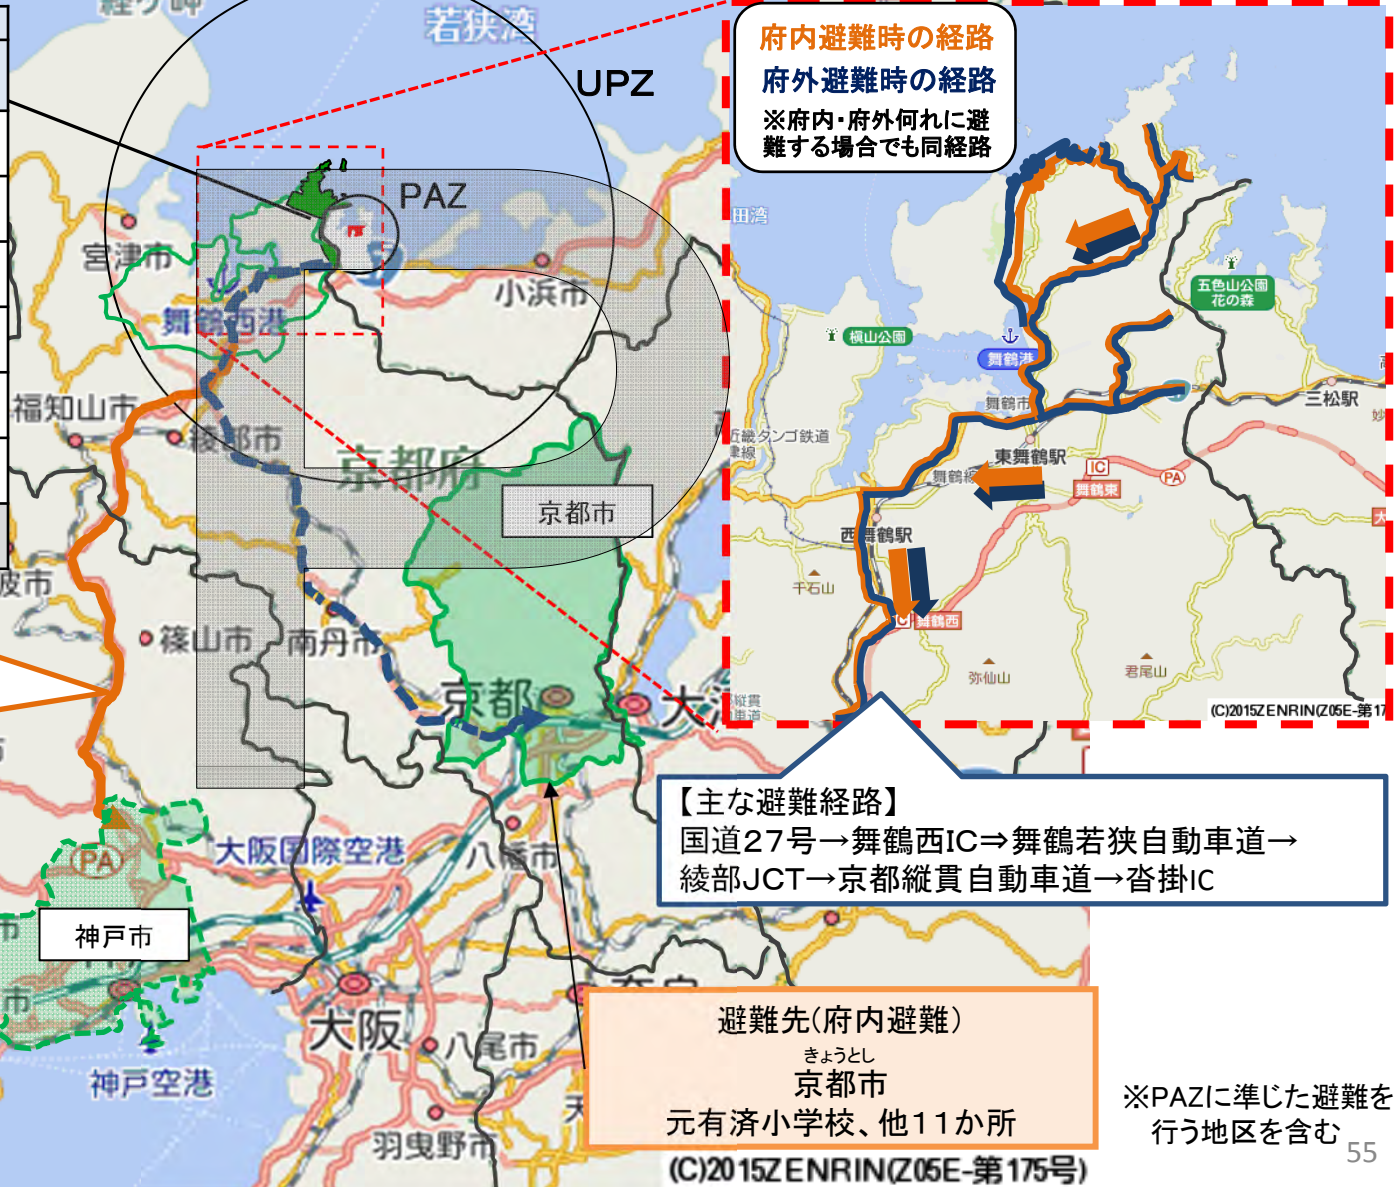

# 舞鶴市PAZ内6地区※から避難先施設までの主な経路

- 地域毎にあらかじめ避難経路を設定。自然災害等により避難経路が使用できない場合は、他のルートより避難を実施。
- 自家用車で避難できない住民は、徒歩等で一時集合場所に集まり、京都府等が配車した車両で避難先まで避難を実施。

PAZ内地域	避難対象者	避難者数	
		バス避難者数	自家用車等避難者数
まつお 松尾地区	〇〇人	〇人	〇〇人
すぎやま 杉山地区	〇〇人	〇人	〇〇人
おおいやま 大山地区	〇〇人	〇人	〇〇人
たい 田井地区	〇〇人	〇人	〇〇人
なりう 舞鶴市成生地区	〇〇人	〇人	〇〇人
のほら 舞鶴市野原地区	〇〇人	〇人	〇〇人
合計	〇〇人	〇人	〇〇人

**府内避難時の経路**  
**府外避難時の経路**  
※府内・府外何れに避難する場合でも同経路

**【主な避難経路】**  
国道27号→舞鶴西IC→舞鶴若狭自動車道→吉川JCT→中国自動車道→神戸三田IC→六甲北有料道路→吉尾ランプ→県道82号→県道38号

**【主な避難経路】**  
国道27号→舞鶴西IC→舞鶴若狭自動車道→綾部JCT→京都縦貫自動車道→沓掛IC

**広域避難先(県外避難)**  
兵庫県・神戸市  
田園スポーツ公園、他1か所

**避難先(府内避難)**  
きょうとし  
京都市  
元有濟小学校、他11か所  
(C)2015ZENRIN(Z05E-第175号)

※PAZに準じた避難を行う地区を含む  
55