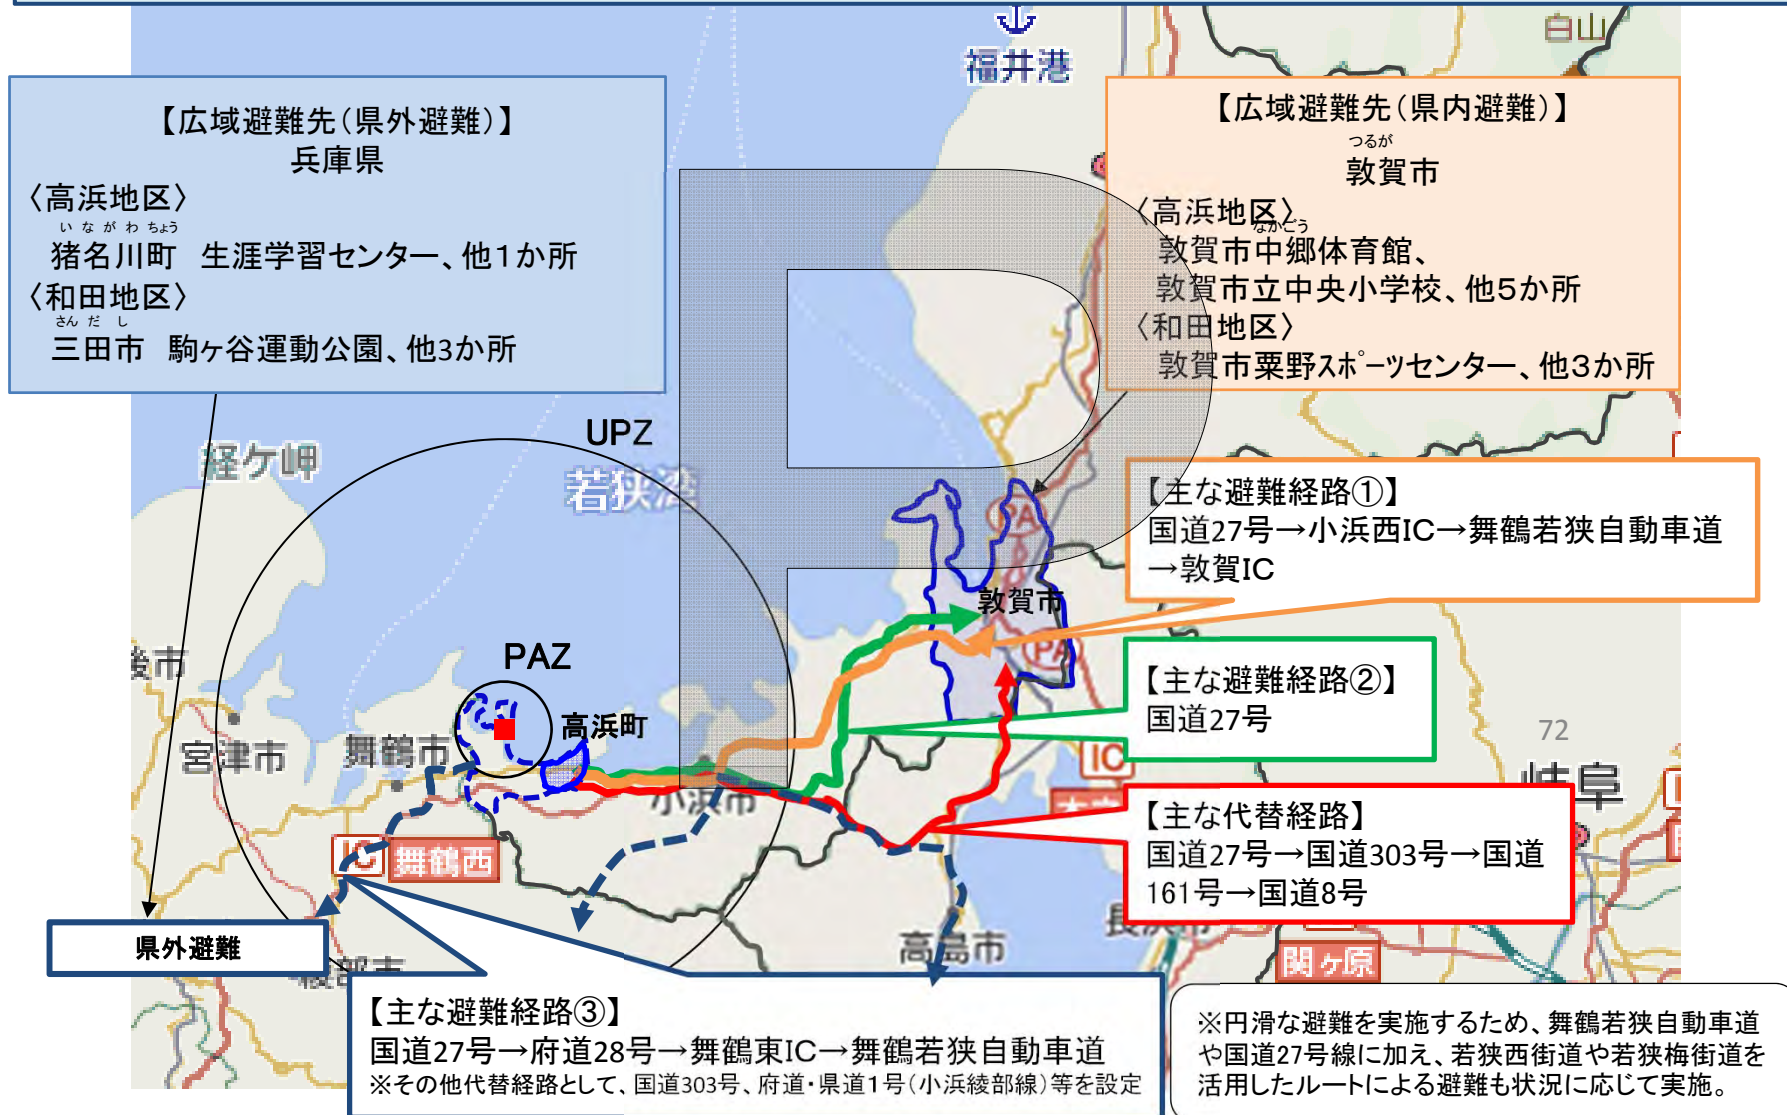

➤ 地域毎にあらかじめ避難経路を設定。自然災害等により避難経路が使用できない場合は、他のルートより避難を実施。

おい町におけるUPZ内から避難先施設までの主な経路

➤ 地域毎にあらかじめ避難経路を設定。自然災害等により避難経路が使用できない場合は、他のルートより避難を実施。

➤ 地域毎にあらかじめ避難経路を設定。自然災害等により避難経路が使用できない場合は、他のルートより避難を実施。

※円滑な避難を実施するため、舞鶴若狭自動車道や国道27号線に加え、若狭梅街道を活用したルートによる避難も状況に応じて実施。