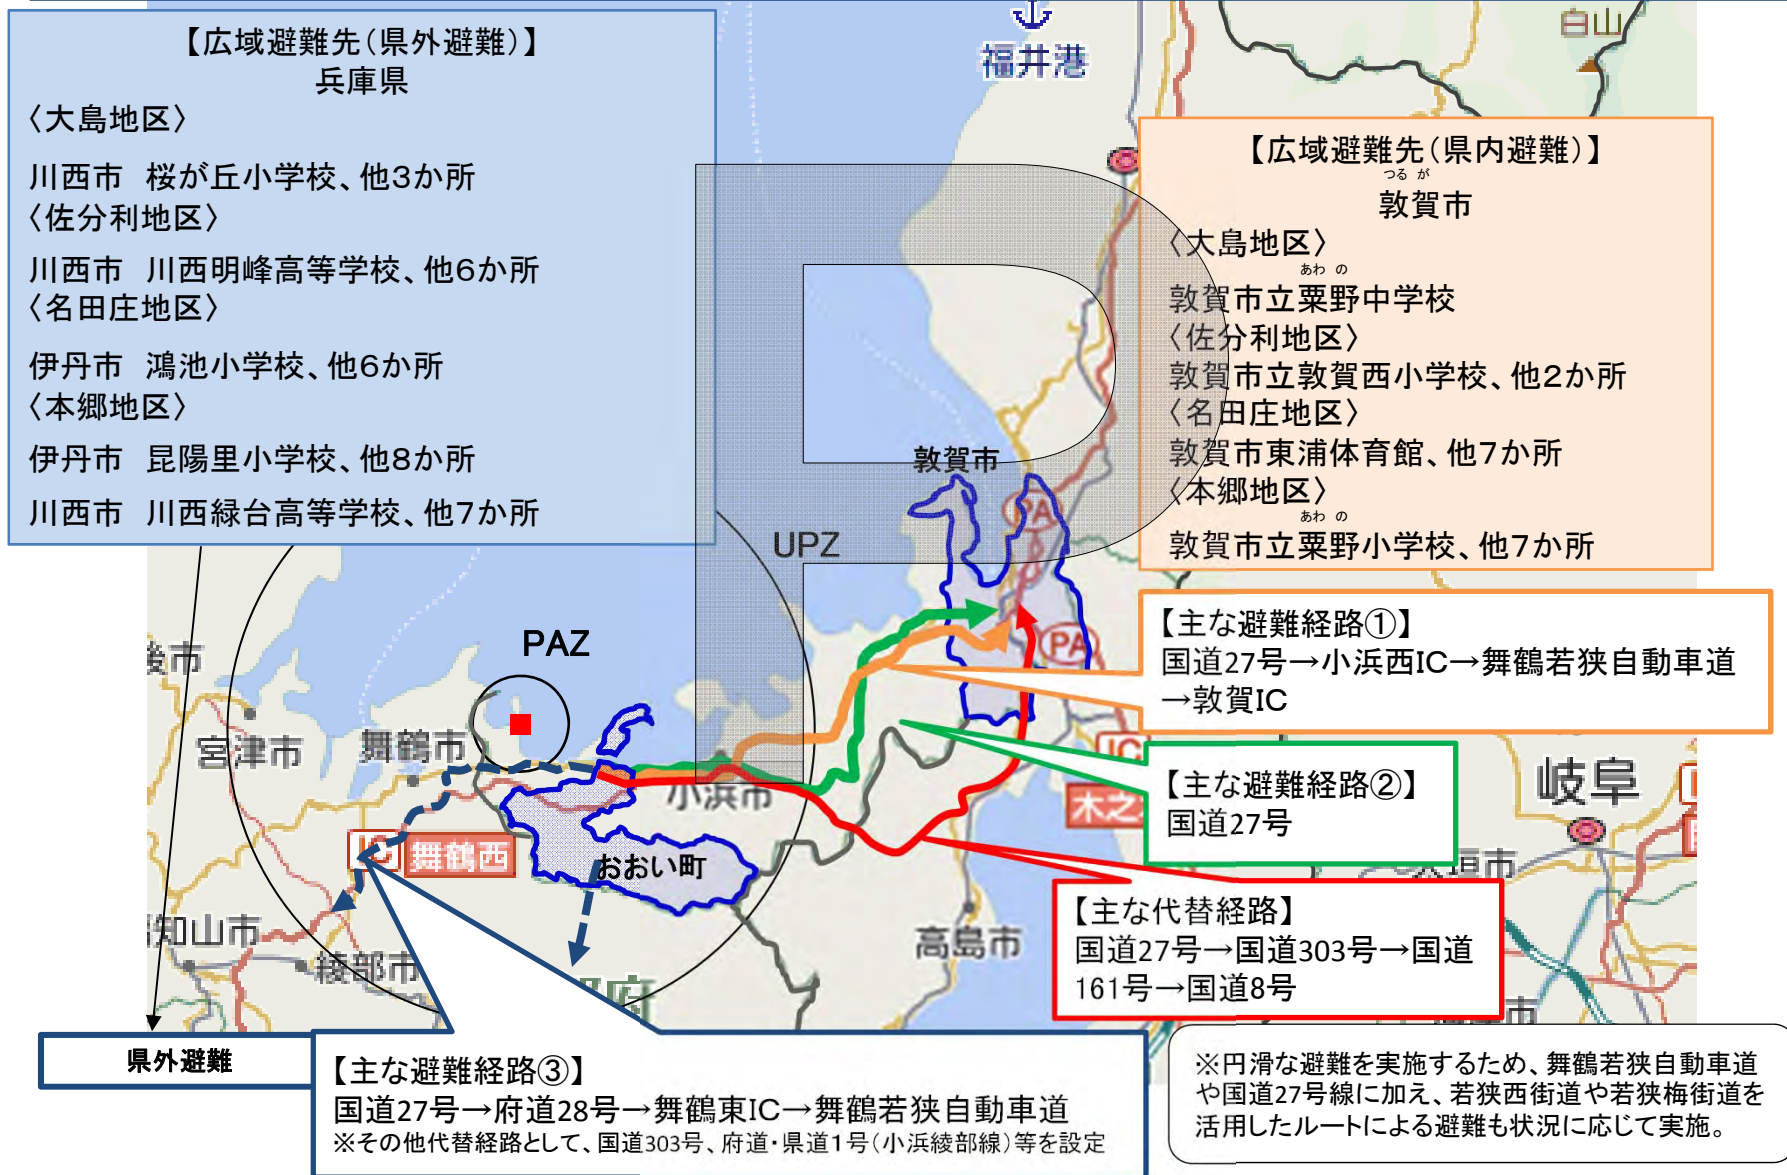

➤ 地域毎にあらかじめ避難経路を設定。自然災害等により避難経路が使用できない場合は、他のルートより避難を実施。

おい町におけるUPZ内から避難先施設までの主な経路

➤ 地域毎にあらかじめ避難経路を設定。自然災害等により避難経路が使用できない場合は、他のルートより避難を実施。

➤ 地域毎にあらかじめ避難経路を設定。自然災害等により避難経路が使用できない場合は、他のルートより避難を実施。

※円滑な避難を実施するため、舞鶴若狭自動車道や国道27号線に加え、若狭梅街道を活用したルートによる避難も状況に応じて実施。