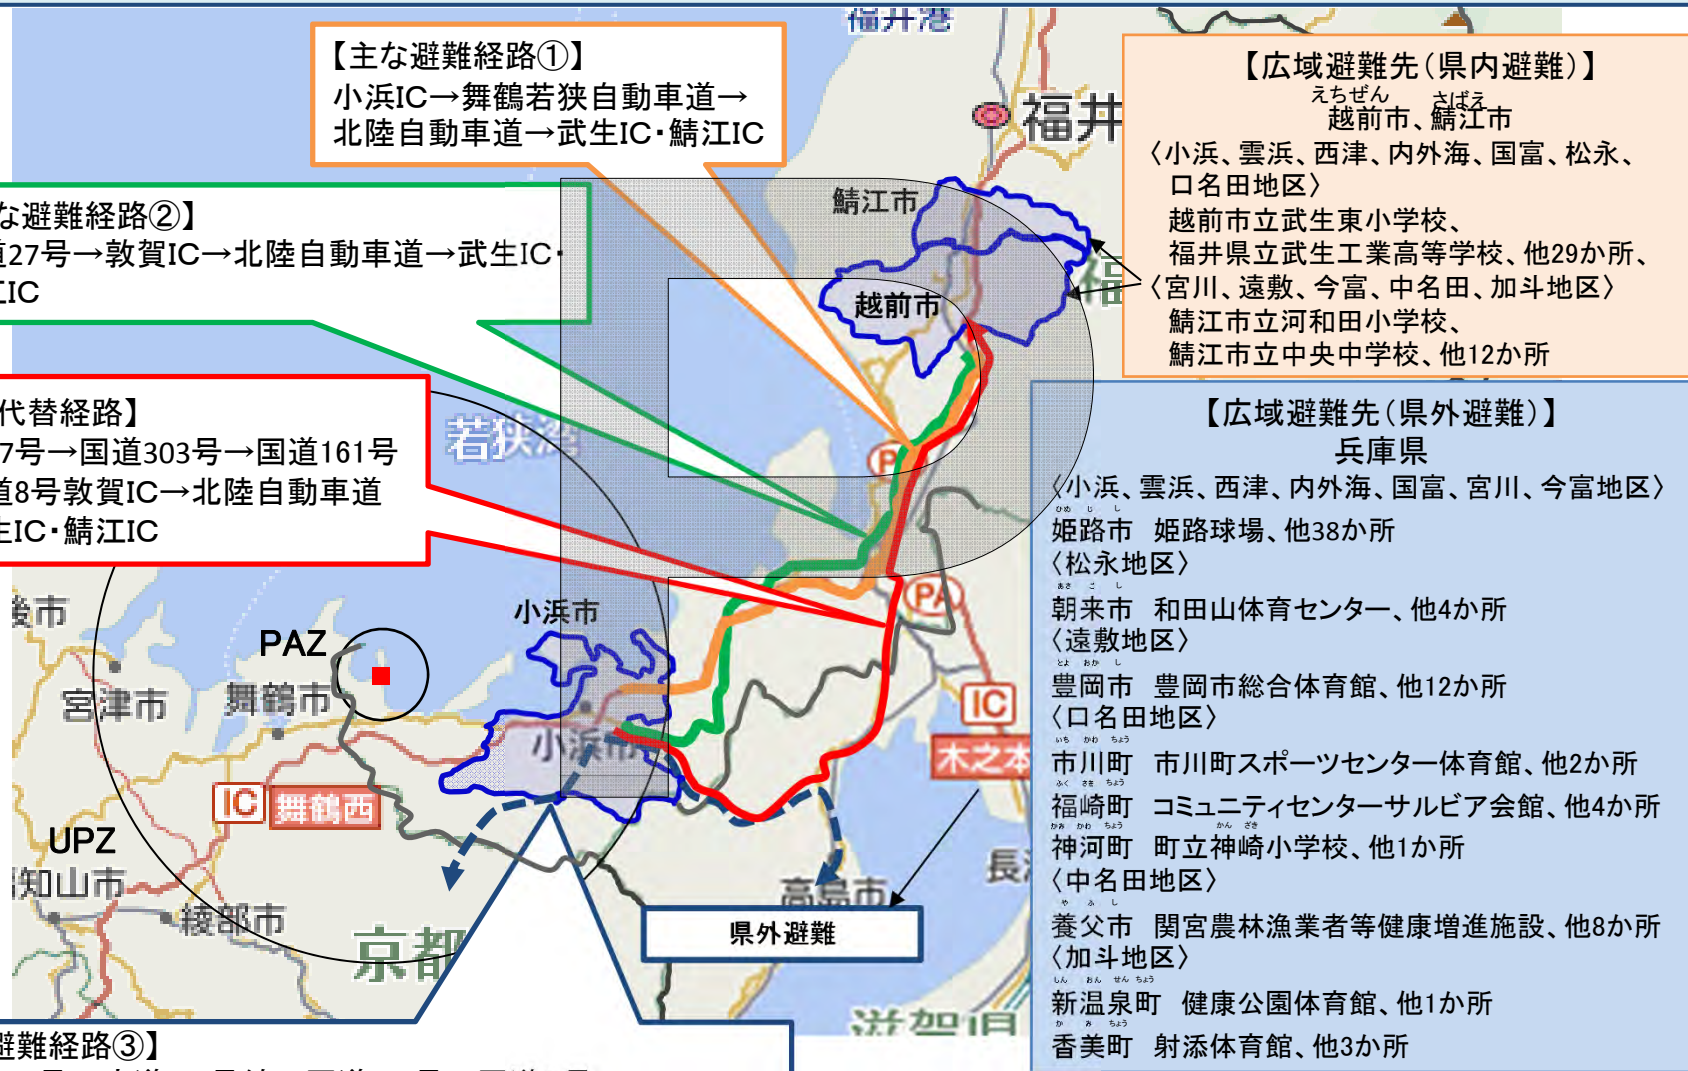

➤ 地域毎にあらかじめ避難経路を設定。自然災害等により避難経路が使用できない場合は、他のルートより避難を実施。

おい町におけるUPZ内から避難先施設までの主な経路

➤ 地域毎にあらかじめ避難経路を設定。自然災害等により避難経路が使用できない場合は、他のルートより避難を実施。

➤ 地域毎にあらかじめ避難経路を設定。自然災害等により避難経路が使用できない場合は、他のルートより避難を実施。

※円滑な避難を実施するため、舞鶴若狭自動車道や国道27号線に加え、若狭梅街道を活用したルートによる避難も状況に応じて実施。