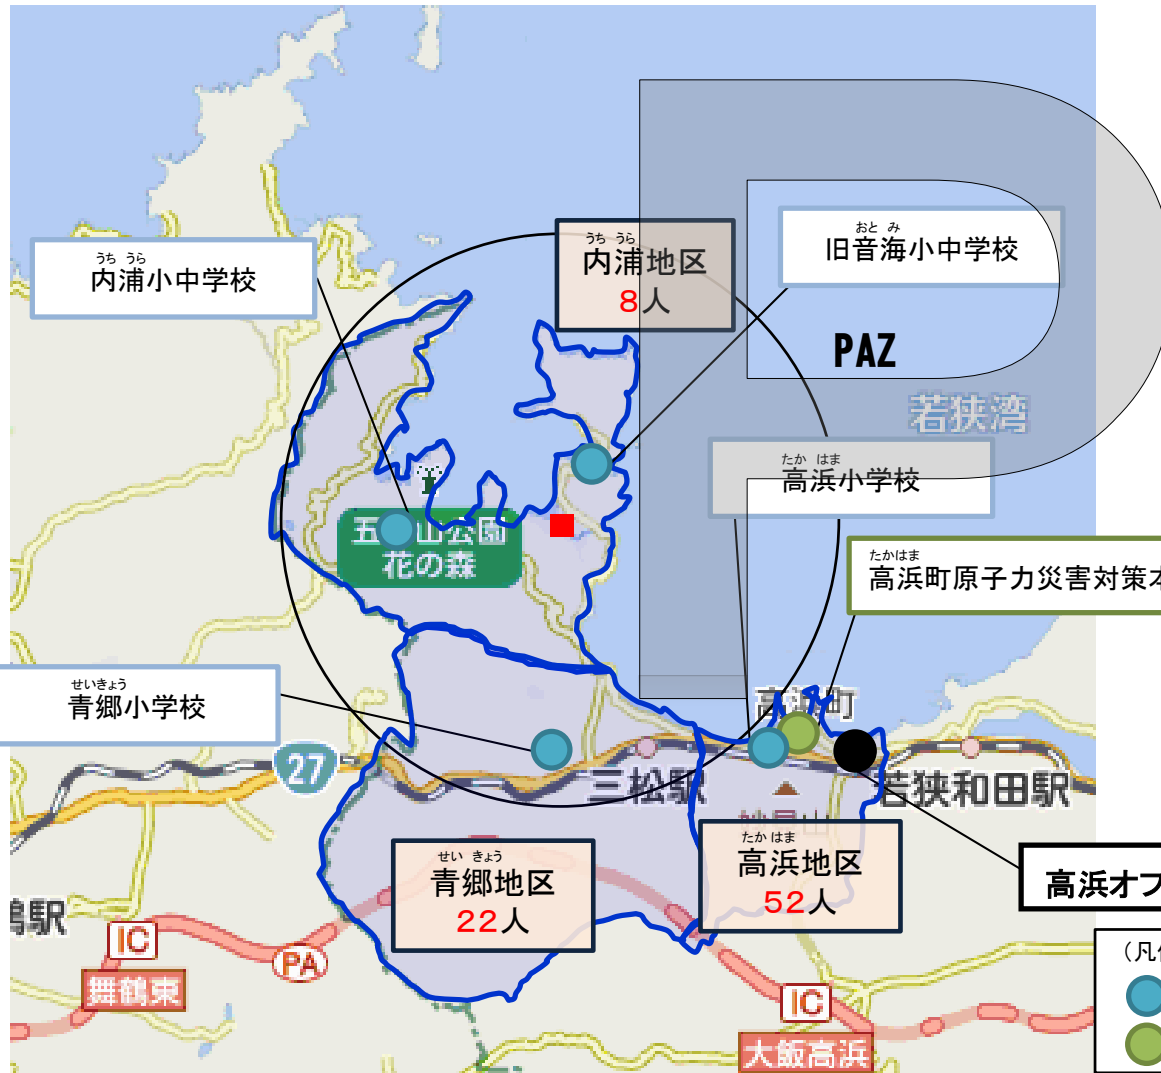

舞鶴市におけるPAZ内の住民の避難先

- 舞鶴市の6地区(松尾地区、杉山地区、大山地区、田井地区、成生地区、野原地区)住民の避難先については、京都府内及び府外(兵庫県)において避難先を確保。いずれかの避難先を決める際には、避難先の準備状況、避難先までの移動距離や時間、道路状況の他、気象庁から提供される気象情報などを考慮する。
- 6地区における避難先については、自治会等の単位で、避難計画に関する住民説明会や訓練等を通じて対象となる住民に周知。

PAZ内人口	
まつお 松尾地区	〇〇人
すぎやま 杉山地区	〇〇人
おおやま 大山地区	〇〇人
たい 田井地区	〇〇人
なりう 成生地区	〇〇人
のほら 野原地区	〇〇人
合計	〇〇人

兵庫県

避難元	避難先	
まつお 松尾地区	神戸市	田園スポーツ公園 他1施設
すぎやま 杉山地区		
おおやま 大山地区		
たい 田井地区		
なりう 成生地区		
のほら 野原地区		

京都市

避難元	避難先
まつお 松尾地区	京都市東山区内施設 (元有濟小学校 元新道小学校 元清水小学校 元白川(元栗田)小学校 元月輪小学校 元今熊野小学校 京都市東山青少年活動センター 東山地域体育館 陶工高等技術専門学校 京都華頂大学・同短期大学 日吉ヶ丘高等学校 華頂女子高等学校)
すぎやま 杉山地区	
おおやま 大山地区	
たい 田井地区	
なりう 成生地区	
のほら 野原地区	

<避難方法>

- ①自家用車
- ②バス等の車両による避難
- ③船舶、ヘリ等による避難

※1 不測の事態により対応できない場合、実動組織(警察、消防、海保庁、自衛隊)に支援を要請

高浜町のPAZ内における自家用車で避難できない住民の数

高浜町によるアンケート調査の結果、高浜町の3地区における自家用車で避難できない住民は全7,811人のうち82人。

PAZ内地域	避難対象者	バス避難者数	自家用車等避難者数
青郷地区	2,570人	22人	2,548人
内浦地区	686人	8人	678人
高浜地区	4,555人	52人	4,503人
合計	7,811人	82人	7,729人