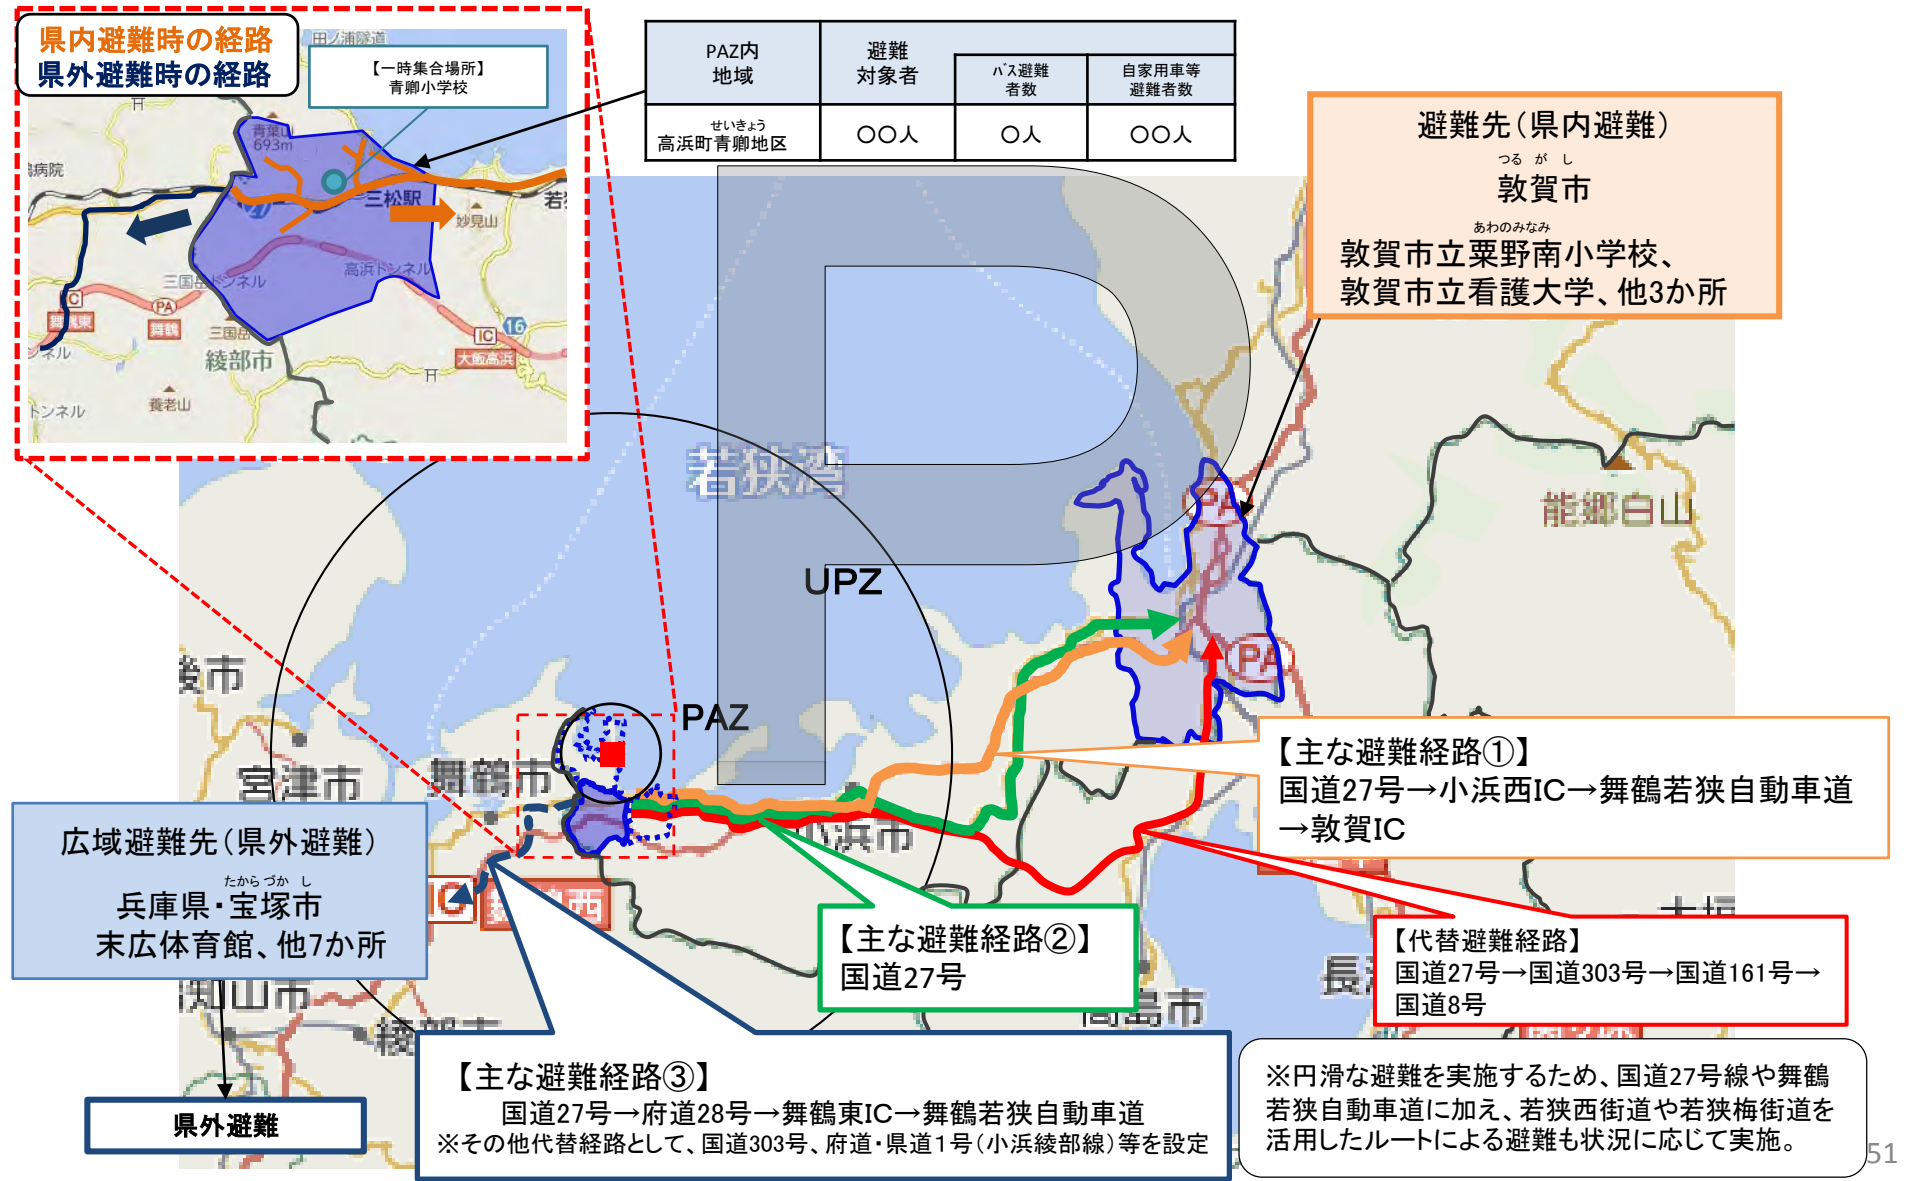

高浜町青郷地区から避難先施設までの主な経路

- 地域毎にあらかじめ避難経路を設定。自然災害等により避難経路が使用できない場合は、他のルートを活用し避難を実施。
- 自家用車で避難できない住民は、徒歩等で一時集合場所に集まり、福井県等が配車した車両で避難先まで避難を実施。

高浜町高浜地区から避難先施設までの主な経路

- 地域毎にあらかじめ避難経路を設定。自然災害等により避難経路が使用できない場合は、他のルートを活用し避難を実施。
- 自家用車で避難できない住民は、徒歩等で一時集合場所に集まり、福井県等が配車した車両で避難先まで避難を実施。