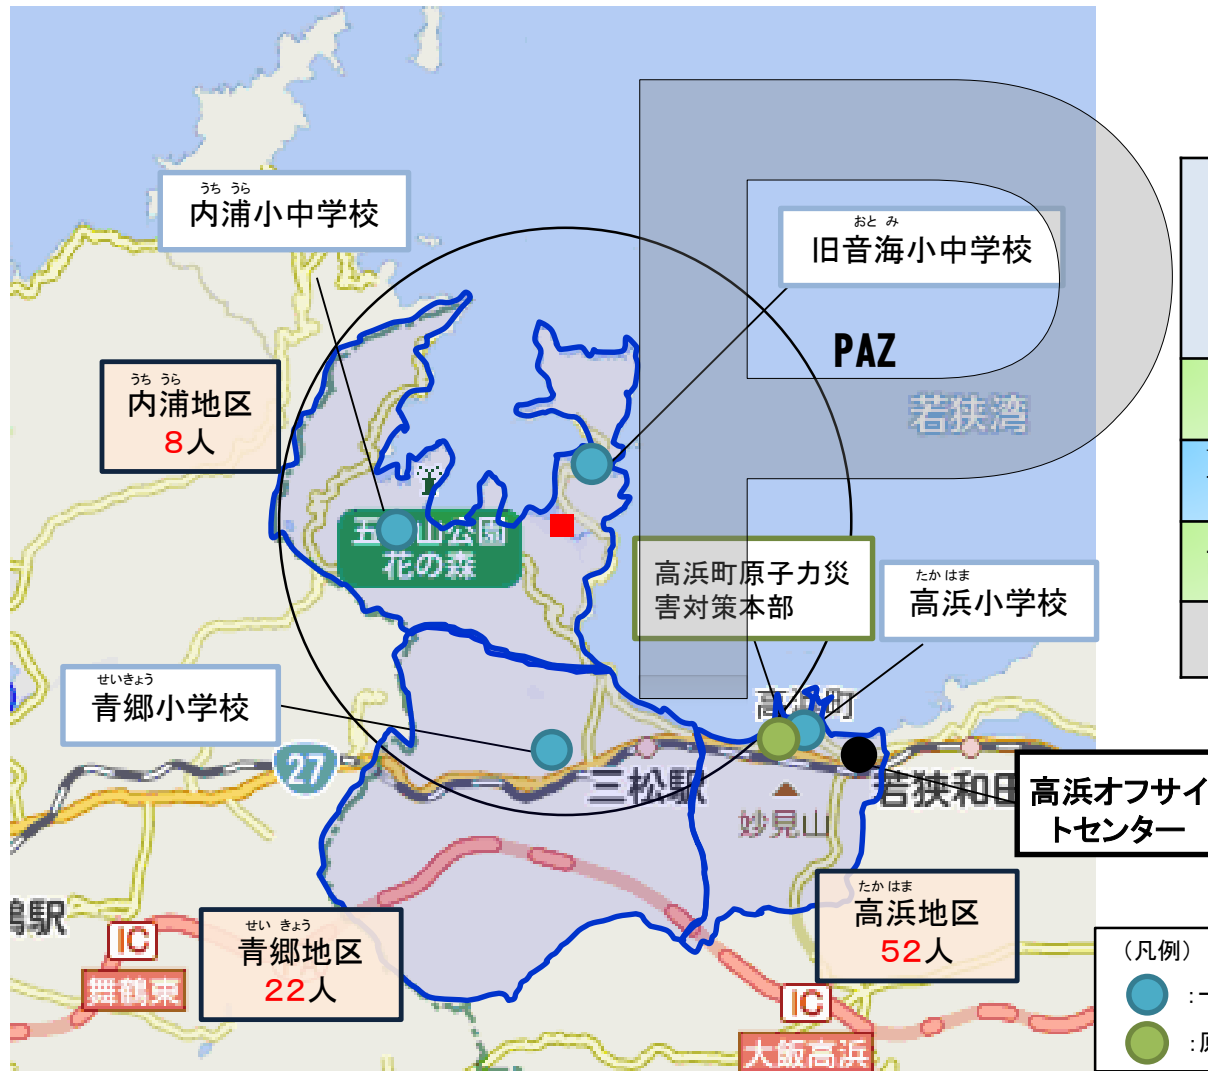

舞鶴市におけるPAZ内の住民の避難先

- 舞鶴市の6地区(松尾地区、杉山地区、大山地区、田井地区、成生地区、野原地区)住民の避難先については、京都府内及び府外(兵庫県)において避難先を確保。いずれかの避難先を決める際には、避難先の準備状況、避難先までの移動距離や時間、道路状況の他、気象庁から提供される気象情報などを考慮する。
- 6地区における避難先については、自治会等の単位で、避難計画に関する住民説明会や訓練等を通じて対象となる住民に周知。

PAZ内人口	
まつお 松尾地区	43人
すぎやま 杉山地区	18人
おおやま 大山地区	55人
たい 田井地区	165人
なりう 成生地区	56人
のほら 野原地区	241人
合計	578人

兵庫県

避難元	避難先	
まつお 松尾地区	神戸市	田園スポーツ公園他1施設
すぎやま 杉山地区		
おおやま 大山地区		
たい 田井地区		
なりう 成生地区		
のほら 野原地区		

京都市

避難元	避難先
まつお 松尾地区	京都市東山区内施設 (京都市東山青少年活動センター 東山地域体育館 他10施設)
すぎやま 杉山地区	
おおやま 大山地区	
たい 田井地区	
なりう 成生地区	
のほら 野原地区	

- <避難方法>
- ① 自家用車
 - ② バス等の車両による避難
 - ③ 船舶、ヘリ等による避難

※ 不測の事態により対応できない場合、実動組織(警察、消防、海保庁、自衛隊)に支援を要請

▶ 高浜町によるアンケート調査の結果、高浜町の3地区における自家用車で避難できない住民は全7,811人のうち82人。

PAZ内地域	避難対象者	バス避難者数	自家用車等避難者数
内浦地区	686人	8人	678人
青郷地区	2,570人	22人	2,548人
高浜地区	4,555人	52人	4,503人
合計	7,811人	82人	7,729人