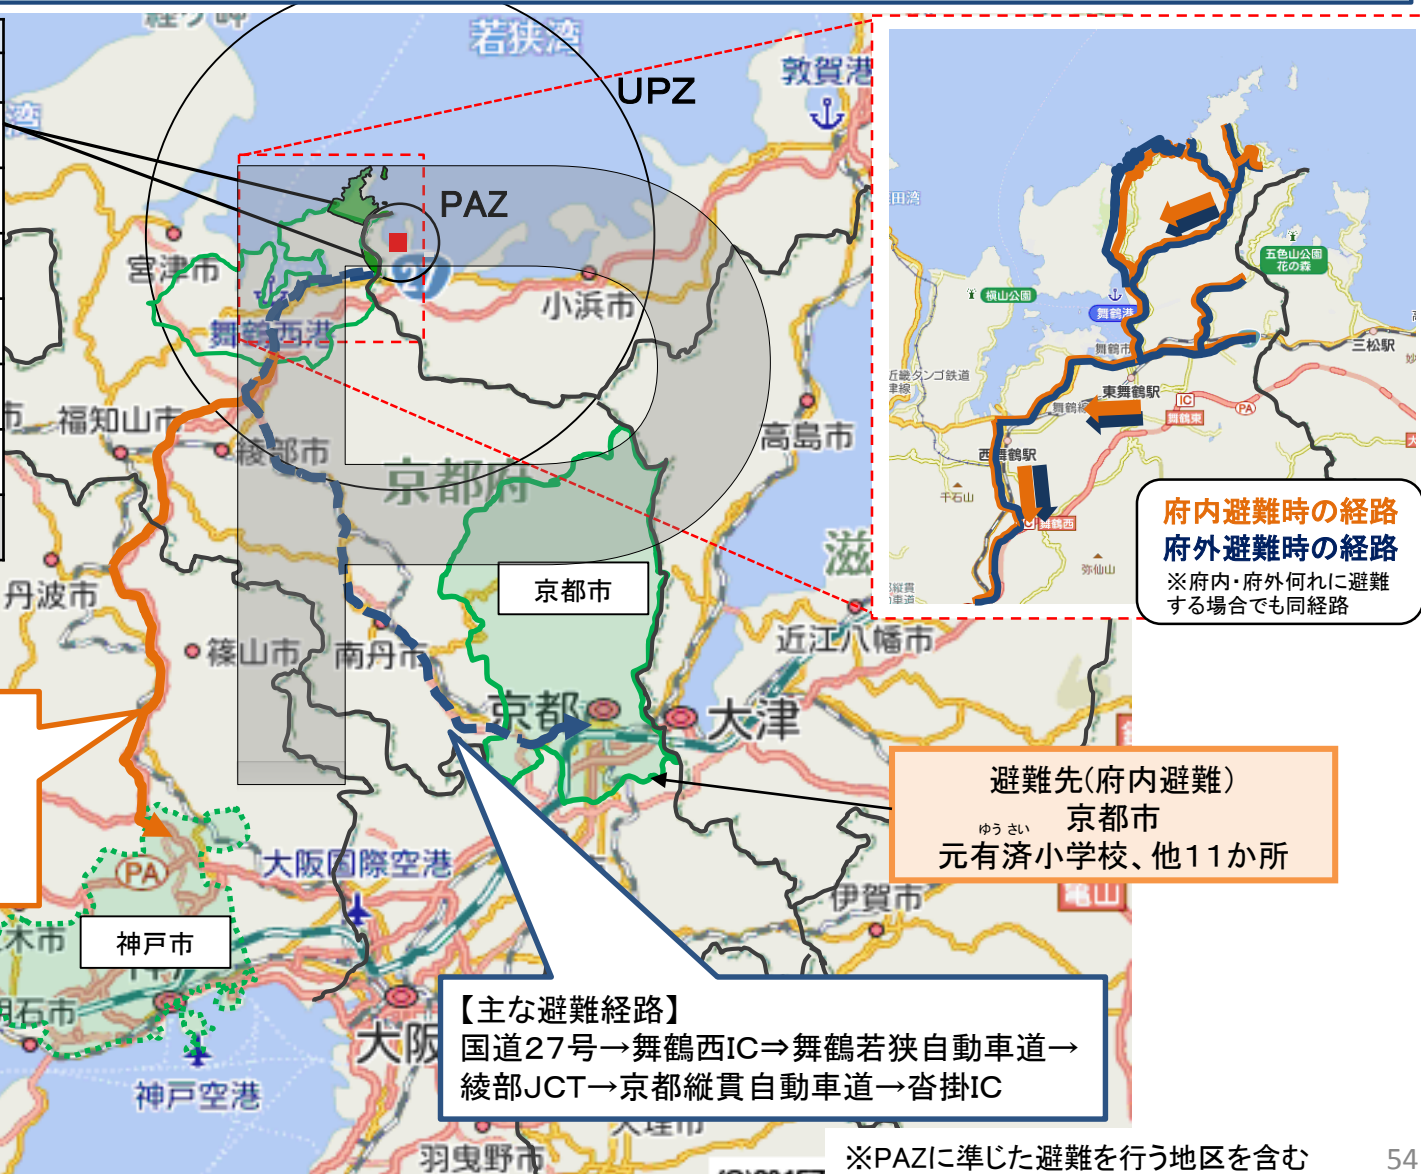

舞鶴市PAZ内6地区※から避難先施設までの主な経路

- 地域毎にあらかじめ避難経路を設定。自然災害等により避難経路が使用できない場合は、他のルートを活用し避難を実施。
- 自家用車で避難できない住民は、徒歩等で一時集合場所に集まり、京都府等が配車した車両で避難先まで避難を実施。

PAZ内 地域	避難 対象者	避難者数	
		バス避難 者数	自家用車等 避難者数
まつお 松尾地区	43人	5人	38人
すぎやま 杉山地区	18人	2人	16人
おおやま 大山地区	55人	6人	49人
たい 田井地区	165人	17人	148人
なりう 成生地区	56人	6人	50人
のほら 野原地区	241人	25人	216人
合計	578人	61人	517人

府内避難時の経路
府外避難時の経路
※府内・府外何れに避難する場合でも同経路

避難先(府内避難)
京都市
元有済小学校、他11か所

【主な避難経路】
国道27号→舞鶴西IC→舞鶴若狭自動車道→吉川JCT→中国自動車道→神戸三田IC→六甲北有料道路→吉尾ランプ→県道82号→県道38号

広域避難先(府外避難)
兵庫県・神戸市
田園スポーツ公園、他1か所

【主な避難経路】
国道27号→舞鶴西IC→舞鶴若狭自動車道→綾部JCT→京都縦貫自動車道→沓掛IC

※PAZに準じた避難を行う地区を含む