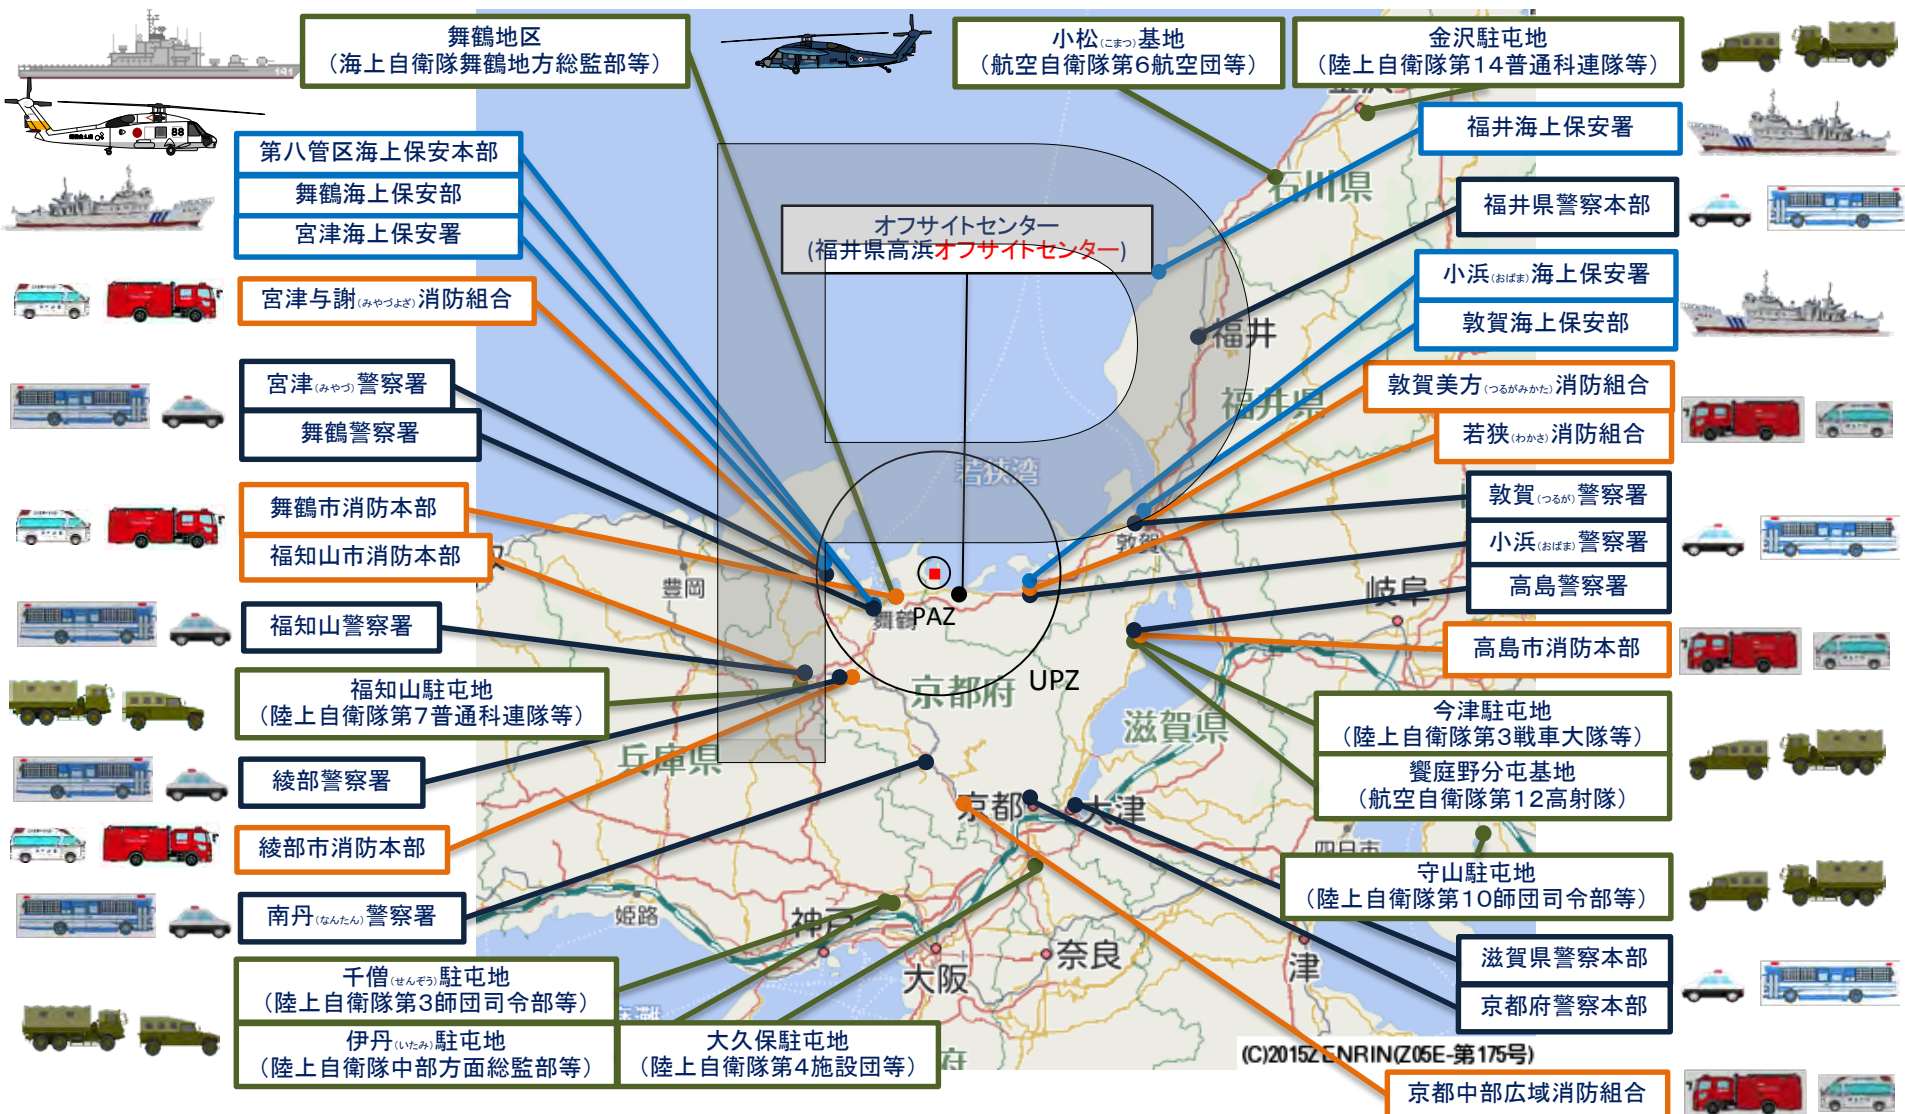

高浜地域周辺の主な実動組織の所在状況

➤ 不測の事態の場合は、福井県、京都府、滋賀県及び関係市町からの要請により、実動組織（警察、消防、海保庁、自衛隊）による各種支援を必要に応じて実施

※高浜地域関係府県、関係市町の地域防災計画を元に策定