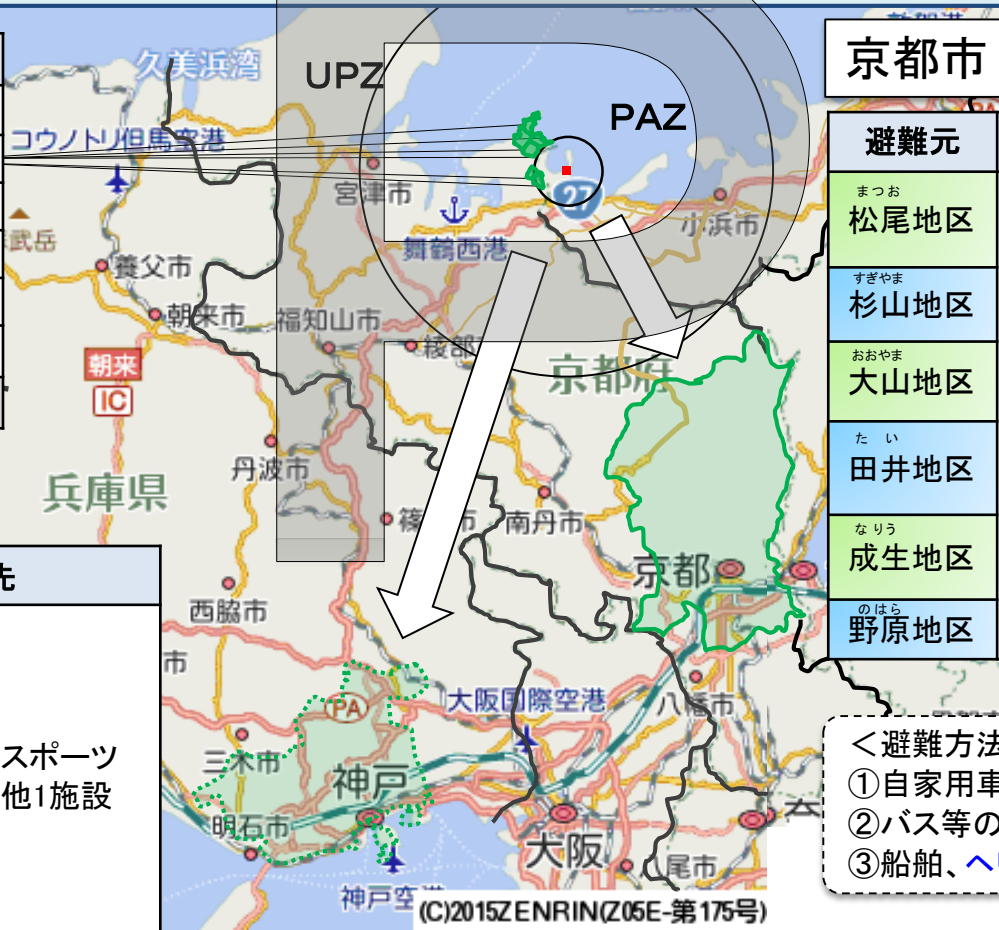

舞鶴市におけるPAZ内の住民の避難先

- 舞鶴市の6地区(松尾地区、杉山地区、大山地区、田井地区、成生地区、野原地区)住民の避難先については、京都府内及び府外(兵庫県)において避難先を確保。いずれかの避難先を決める際には、避難先の準備状況、避難先までの移動距離や時間、道路状況の他、気象庁から提供される気象情報などを考慮する。
- 6地区における避難先については、自治会等の単位で、避難計画に関する住民説明会や訓練等を通じて対象となる住民に周知。

PAZ内人口	
まつお 松尾地区	18人
すぎやま 杉山地区	43人
おおやま 大山地区	55人
たい 田井地区	165人
なりう 成生地区	56人
のほら 野原地区	241人
合計	578人

京都市

避難元	避難先
まつお 松尾地区	京都市東山区内施設 ・京都市東山青少年活動センター ・東山地域体育館 他10施設
すぎやま 杉山地区	
おおやま 大山地区	
たい 田井地区	
なりう 成生地区	
のほら 野原地区	

兵庫県

避難元	避難先	
まつお 松尾地区	神戸市	田園スポーツ公園他1施設
すぎやま 杉山地区		
おおやま 大山地区		
たい 田井地区		
なりう 成生地区		
のほら 野原地区		

- <避難方法>
- ①自家用車
 - ②バス等の車両による避難
 - ③船舶、ヘリ等による避難

▶ 高浜町によるアンケート調査の結果、高浜町の3地区における自家用車で避難できない住民は全7,811人のうち82人。

PAZ内地域	人口	うちバス避難者数
内浦地区	686人	8人
青郷地区	2,570人	22人
高浜地区	4,555人	52人
合計	7,811人	82人