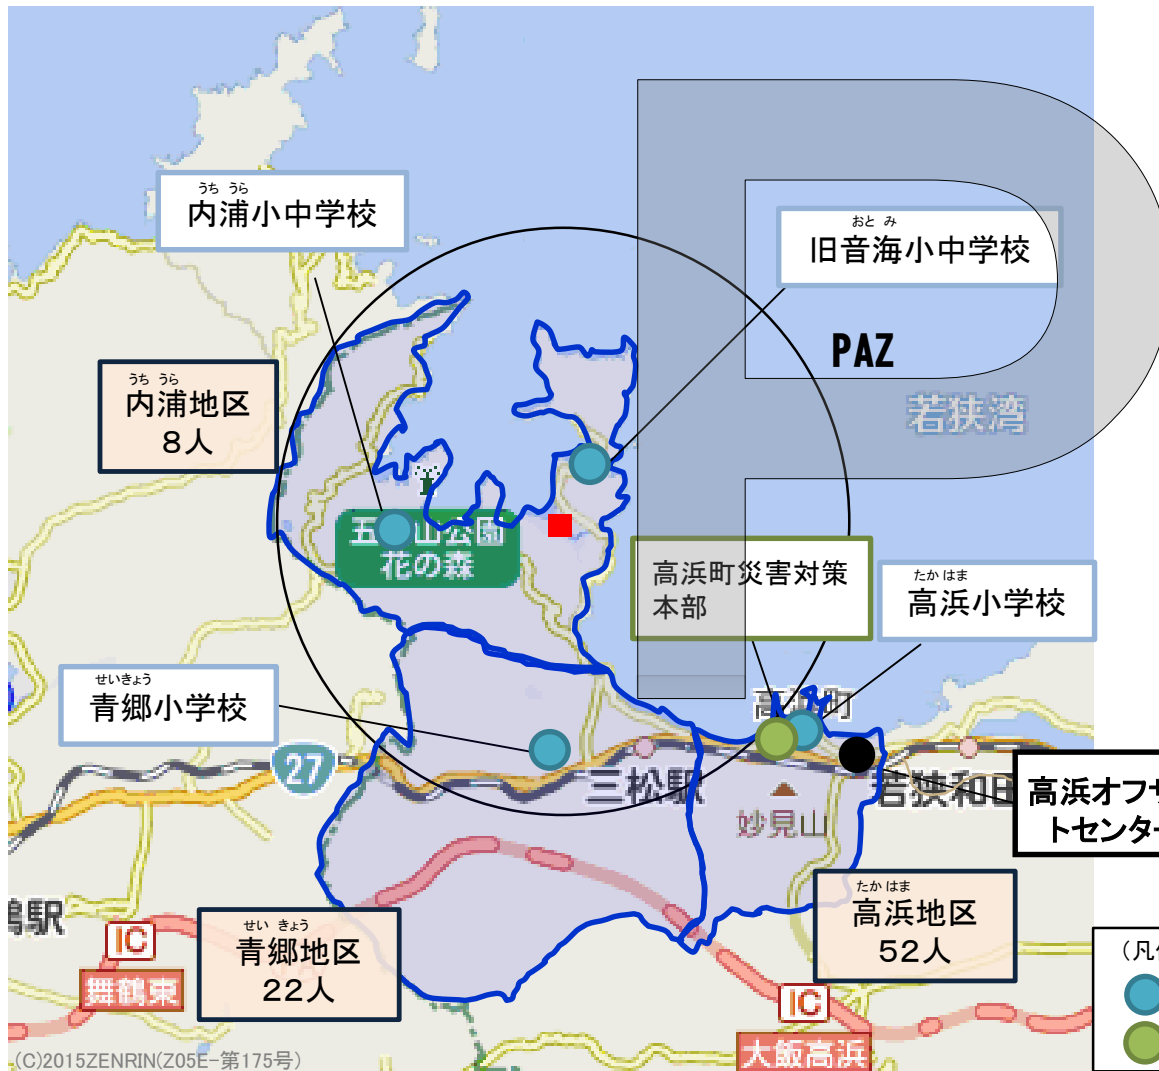

舞鶴市におけるPAZ内の住民の避難先

- 舞鶴市の6地区(松尾地区、杉山地区、大山地区、田井地区、成生地区、野原地区)住民の避難先については、京都府内及び府外(兵庫県)において避難先を確保。いずれかの避難先を決める際には、避難先の準備状況、避難先までの移動距離や時間、道路状況の他、気象庁から提供される気象情報などを考慮する。
- 6地区における避難先については、自治会等の単位で、避難計画に関する住民説明会や訓練等を通じて対象となる住民に周知。

PAZ内人口	
まつお 松尾地区	18人
すぎやま 杉山地区	43人
おおやま 大山地区	55人
たい 田井地区	165人
なりう 成生地区	56人
のほら 野原地区	241人
合計	578人

京都市

避難元	避難先
まつお 松尾地区	京都市東山区内施設 ・京都市東山青少年活動センター ・東山地域体育館 他10施設
すぎやま 杉山地区	
おおやま 大山地区	
たい 田井地区	
なりう 成生地区	
のほら 野原地区	

兵庫県

避難元	避難先	
まつお 松尾地区	神戸市	田園スポーツ公園他1施設
すぎやま 杉山地区		
おおやま 大山地区		
たい 田井地区		
なりう 成生地区		
のほら 野原地区		

- <避難方法>
- ①自家用車
 - ②バス等の車両による避難
 - ③船舶、ヘリ等による避難

▶ 高浜町によるアンケート調査の結果、高浜町の3地区における自家用車で避難できない住民は全7,811人のうち82人。

PAZ内地域	人口	うちバス避難者数
内浦地区	686人	8人
青郷地区	2,570人	22人
高浜地区	4,555人	52人
合計	7,811人	82人