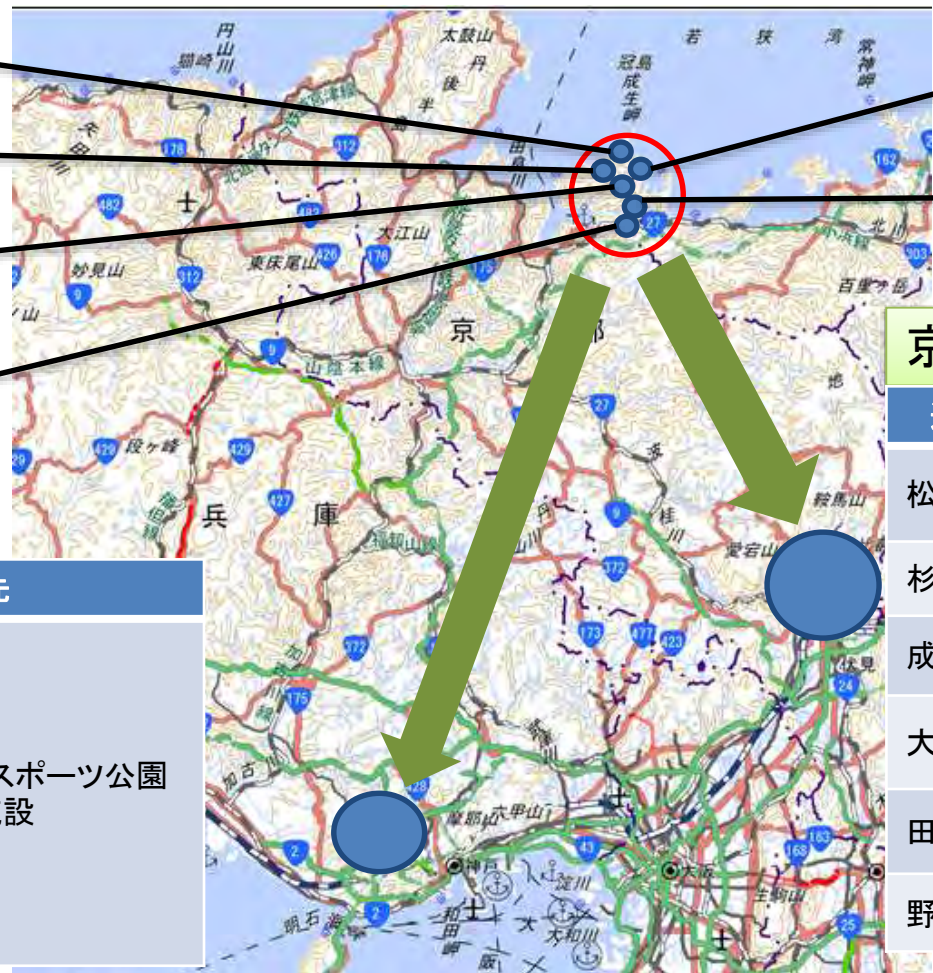

- <避難方法>
- ①自家用車
 - ②バス等の車両による避難
 - ③船舶、航空機等による避難

舞鶴市におけるPAZ圏内の住民の避難先【P】

- 舞鶴市の6地区（松尾地区、杉山地区、大山地区、田井地区、成生地区、野原地区）住民の避難先については、京都府内及び府外において避難先を確保。地域コミュニティの確保と行政支援継続の観点から、府内避難を基本とする。【P】
- 6地区における避難先については、平時から自治会等の単位で、避難計画に関する住民説明会等を通じて対象となる住民に周知。

成生地区 57人

野原地区 258人

大山地区 68人

松尾地区 23人

田井地区 185人

杉山地区 50人

京都市

避難元	避難先
松尾地区	京都市東山区内施設 (元有濟小学校 元新道小学校 元清水小学校 元白川(元栗田)小学校 元月輪小学校 元今熊野小学校 京都市東山青少年活動センター 東山地域体育館 陶工高等技術専門学校 京都華頂大学・同短期大学 日吉ヶ丘高等学校 華頂女子高等学校)
杉山地区	
成生地区	
大山地区	
田井地区	
野原地区	

兵庫県

避難元	避難先	
大山地区	神戸市	田園スポーツ公園 他1施設
田井地区		
成生地区		
野原地区		
田井地区		
野原地区		

自家用車で避難できない住民の数【P】

- 高浜町によるアンケート調査の結果、高浜町の3地区における自家用車で避難できない住民は合計111人。
- 舞鶴市による想定では、舞鶴市の6地区における自家用車で避難できない住民は合計175人。

自家用車で避難できない住民の集合場所

- PAZ圏内の観光施設における日間入場見込み人数は680人程度、民間企業(従業員30人以上)は11社(約800人)存在。

PAZ圏内の観光施設の状況

地区名		施設	入場見込人数(人)
福井県	高浜地区	城山公園	499
	内浦地区	五色山公園	94
京都府	松尾地区	松尾寺	90

※福井県については入場ピーク時(8月)の入場者数を基に算定

※京都府については平成25年の年間実績を基に算定

PAZ圏内の民間企業(従業員30名以上)の状況(詳細)