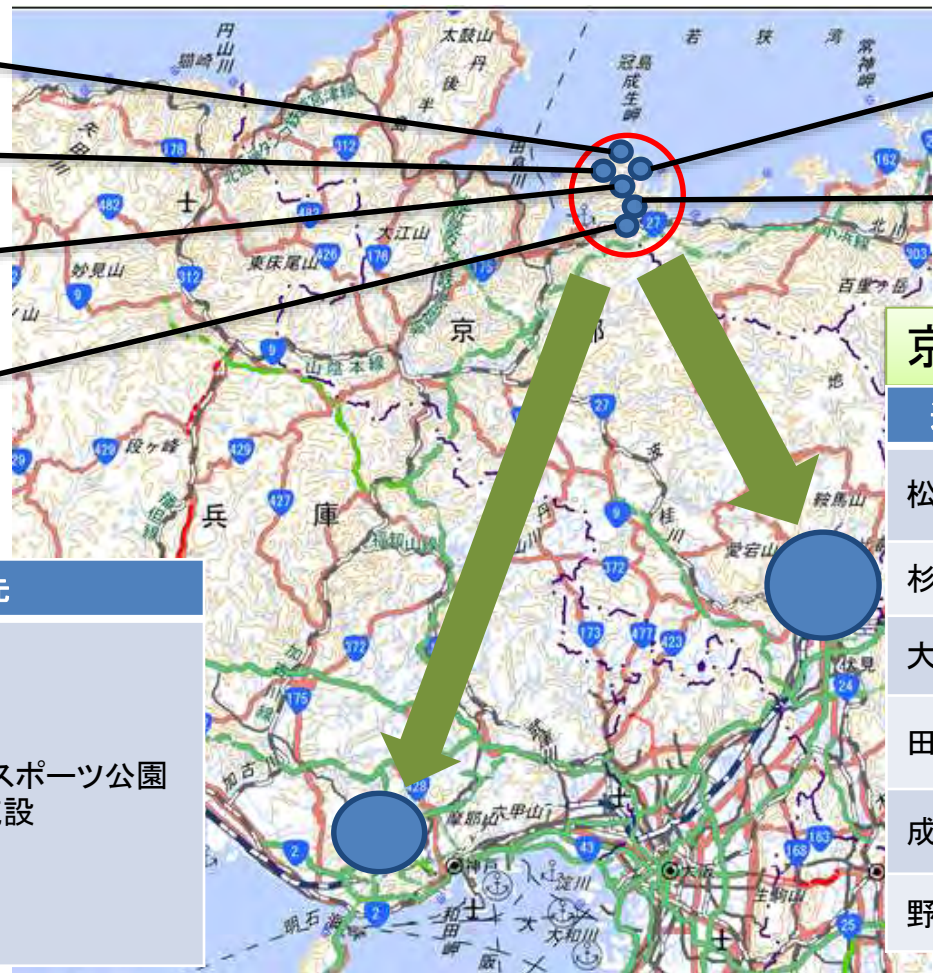

- <避難方法>
- ①自家用車
 - ②バス等の車両による避難
 - ③船舶、航空機等による避難

舞鶴市におけるPAZ圏内の住民の避難先【P】

- 舞鶴市の6地区（松尾地区、杉山地区、大山地区、田井地区、成生地区、野原地区）住民の避難先については、京都府内及び府外において避難先を確保。地域コミュニティの確保と行政支援継続の観点から、府内避難を基本とする。【P】
- 6地区における避難先については、平時から自治会等の単位で、避難計画に関する住民説明会等を通じて対象となる住民に周知。

成生地区 57人

野原地区 258人

大山地区 68人

松尾地区 23人

田井地区 185人

杉山地区 50人

京都市	
避難元	避難先
松尾地区	京都市東山区内施設 (元有濟小学校 元新道小学校 元清水小学校 元白川(元栗田)小学校 元月輪小学校 元今熊野小学校 京都市東山青少年活動センター 東山地域体育館 陶工高等技術専門校 京都華頂大学・同短期大学 日吉ヶ丘高等学校 華頂女子高等学校)
杉山地区	
大山地区	
田井地区	
成生地区	
野原地区	

兵庫県	
避難元	避難先
大山地区	神戸市 田園スポーツ公園 他1施設
田井地区	
成生地区	
野原地区	
田井地区	
野原地区	

自家用車で避難できない住民の数【P】

- 高浜町によるアンケート調査の結果、高浜町の3地区における自家用車で避難できない住民は合計111人。
- 舞鶴市による想定では、舞鶴市の6地区における自家用車で避難できない住民は合計175人。

自家用車で避難できない住民の集合場所

地区	人数
高浜町	
青郷地区	24人
内浦地区	13人
高浜地区	74人
計	111人
舞鶴市	
松尾地区	2人
杉山地区	5人
大山地区	7人
田井地区	19人
成生地区	5人
野原地区	26人
計	64人
合計	175人

※人数は平成26年4月1日現在
 ※高浜町においては、アンケート結果による数値。舞鶴市においては、各地区の人口のうち9割が自家用車で避難すると想定

PAZ圏内の観光客及び民間企業の従業員の数

➤ PAZ圏内の観光施設における日間入場見込み人数は680人程度、民間企業(従業員30人以上)は11社(約800人)存在。

PAZ圏内の観光施設の状況

地区名		施設	入場見込人数(人)
福井県	高浜地区	城山公園	499
	内浦地区	五色山公園	94
京都府	松尾地区	松尾寺	90