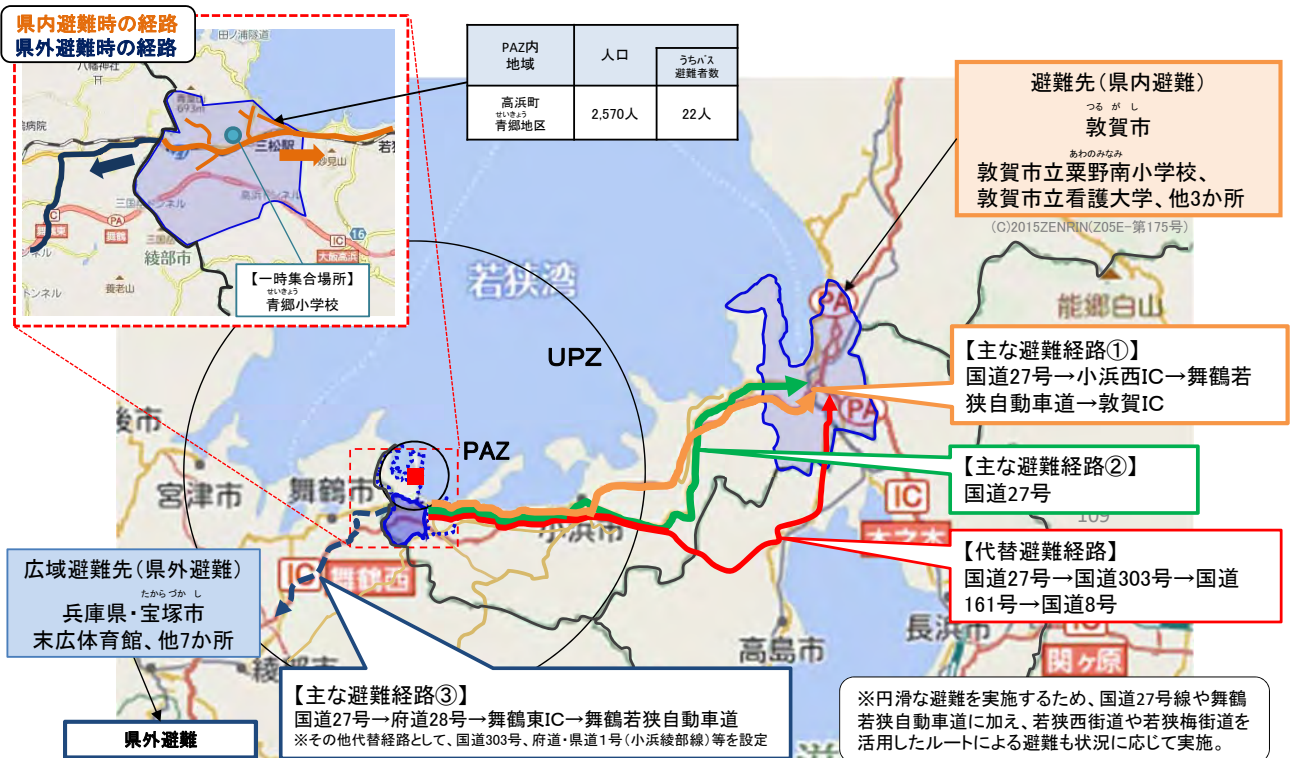

# 高浜町青郷地区から避難先施設までの主な経路

松原小学校が避難先施設として正しいか確認

- 地域毎にあらかじめ避難経路を設定。自然災害等により避難経路が使用できない場合は、他のルートを活用し避難を実施。
- 自家用車で避難できない住民は、徒歩等で一時集合場所に集まり、福井県等が配車した車両で避難先まで避難を実施。

# 高浜町青郷地区から避難先施設までの主な経路

- 地域毎にあらかじめ避難経路を設定。自然災害等により避難経路が使用できない場合は、他のルートを活用し避難を実施。
- 自家用車で避難できない住民は、徒歩等で一時集合場所に集まり、福井県等が配車した車両で避難先まで避難を実施。

# 高浜町高浜地区から避難先施設までの主な経路

- 地域毎にあらかじめ避難経路を設定。自然災害等により避難経路が使用できない場合は、他のルートを活用し避難を実施。
- 自家用車で避難できない住民は、徒歩等で一時集合場所に集まり、福井県等が配車した車両で避難先まで避難を実施。