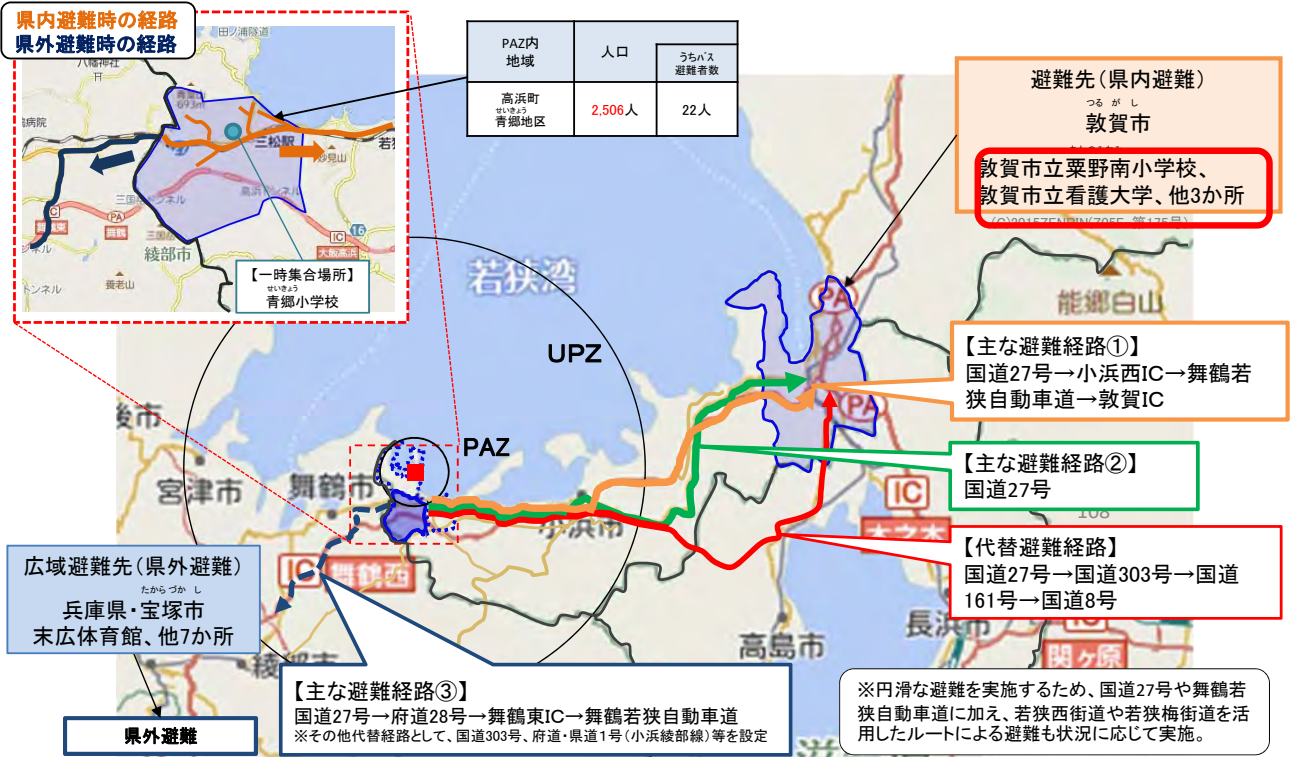

# 高浜町青郷地区から避難先施設までの主な経路

松原小学校が避難先施設として正しいか確認

- 地域毎にあらかじめ避難経路を設定。自然災害等により避難経路が使用できない場合は、他のルートを活用し避難を実施。
- 自家用車で避難できない住民は、徒歩等で一時集合場所に集まり、福井県等が配車した車両で避難先まで避難を実施。

# 高浜町青郷地区から避難先施設までの主な経路

- 地域毎にあらかじめ避難経路を設定。自然災害等により避難経路が使用できない場合は、他のルートを活用し避難を実施。
- 自家用車で避難できない住民は、徒歩等で一時集合場所に集まり、福井県等が配車した車両で避難先まで避難を実施。

# 高浜町高浜地区から避難先施設までの主な経路

- 地域毎にあらかじめ避難経路を設定。自然災害等により避難経路が使用できない場合は、他のルートを活用し避難を実施。
- 自家用車で避難できない住民は、徒歩等で一時集合場所に集まり、福井県等が配車した車両で避難先まで避難を実施。