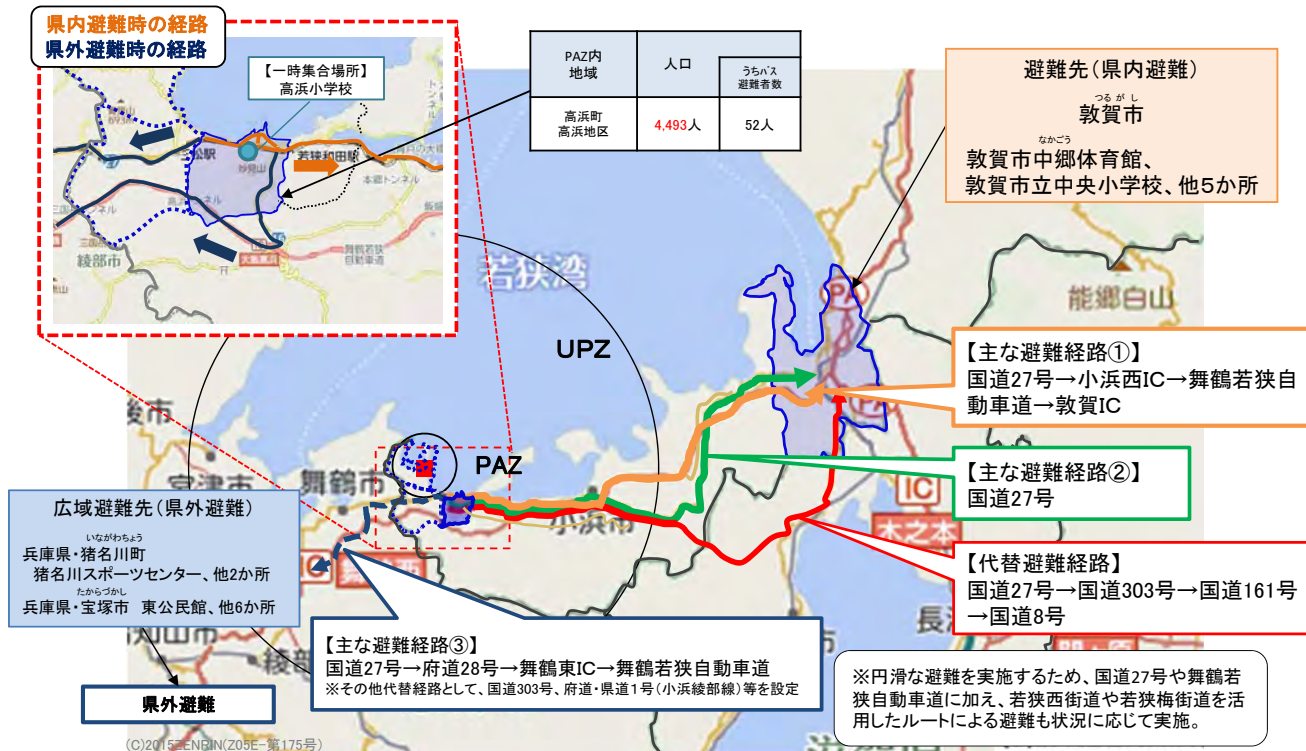

# 高浜町青郷地区から避難先施設までの主な経路

松原小学校が避難先施設として正しいか確認

- 地域毎にあらかじめ避難経路を設定。自然災害等により避難経路が使用できない場合は、他のルートを活用し避難を実施。
- 自家用車で避難できない住民は、徒歩等で一時集合場所に集まり、福井県等が配車した車両で避難先まで避難を実施。

# 高浜町青郷地区から避難先施設までの主な経路

- 地域毎にあらかじめ避難経路を設定。自然災害等により避難経路が使用できない場合は、他のルートを活用し避難を実施。
- 自家用車で避難できない住民は、徒歩等で一時集合場所に集まり、福井県等が配車した車両で避難先まで避難を実施。

# 高浜町高浜地区から避難先施設までの主な経路

- 地域毎にあらかじめ避難経路を設定。自然災害等により避難経路が使用できない場合は、他のルートを活用し避難を実施。
- 自家用車で避難できない住民は、徒歩等で一時集合場所に集まり、福井県等が配車した車両で避難先まで避難を実施。