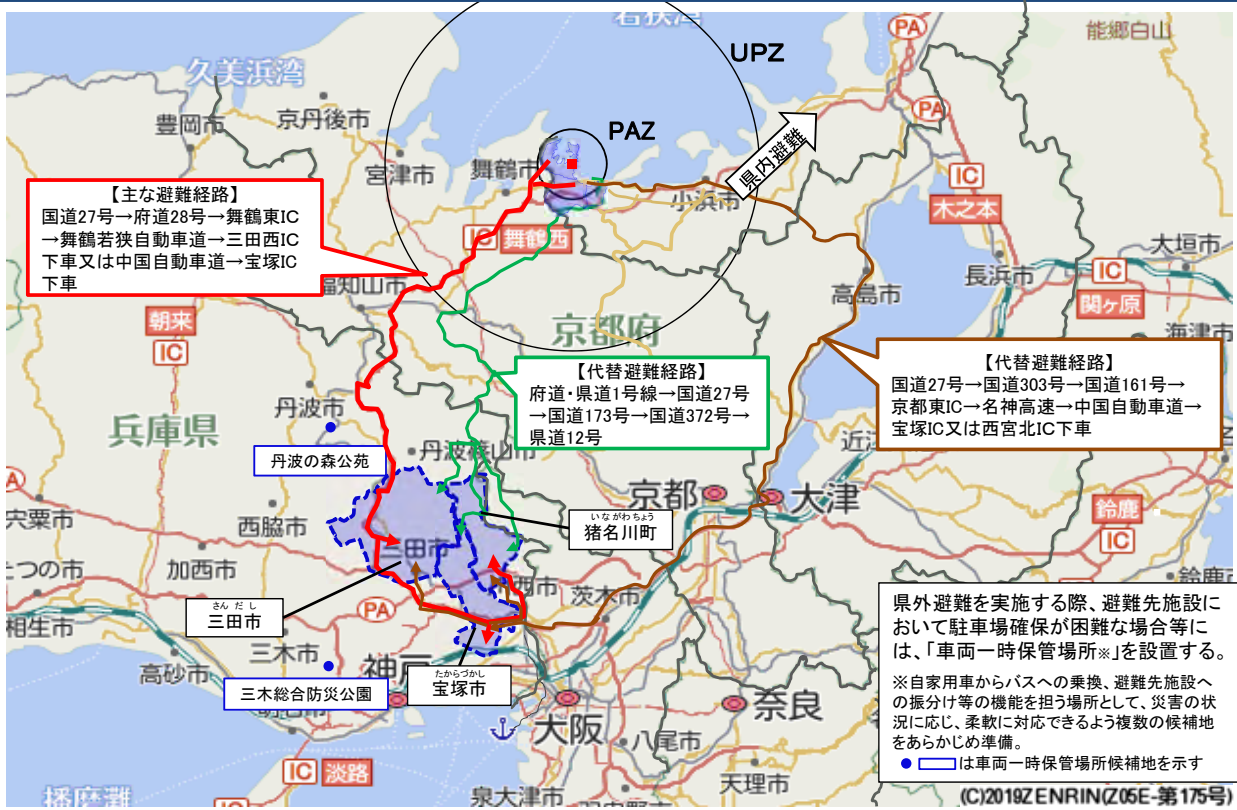

# PAZ内から県外避難先施設までの広域避難経路（高浜町3地区）

- 福井県は、県内避難が基本であり、県外避難先への経路設定は、災害状況等に応じ柔軟に対応。
- 県外避難先への経路について、想定される経路を記載。