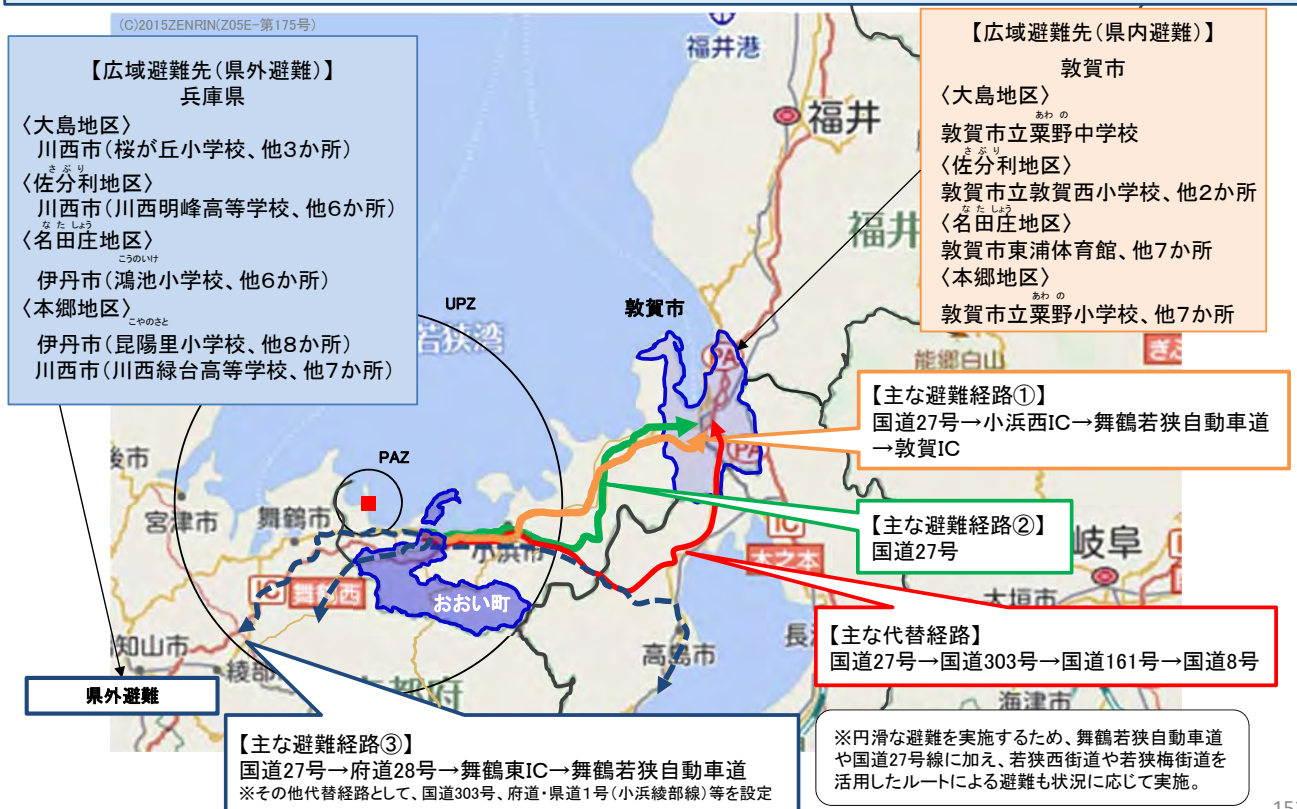

▶ 地域毎にあらかじめ避難経路を設定。自然災害等により避難経路が使用できない場合は、他のルートを活用し避難を実施。

▶ 地域毎にあらかじめ避難経路を設定。自然災害等により避難経路が使用できない場合は、他のルートを活用し避難を実施。

おい町におけるUPZ内から避難先施設までの主な経路

▶ 地域毎にあらかじめ避難経路を設定。自然災害等により避難経路が使用できない場合は、他のルートを活用し避難を実施。

おい町におけるUPZ内から避難先施設までの主な経路

▶ 地域毎にあらかじめ避難経路を設定。自然災害等により避難経路が使用できない場合は、他のルートを活用し避難を実施。

➤ 地域毎にあらかじめ避難経路を設定。自然災害等により避難経路が使用できない場合は、他のルートを活用し避難を実施。

➤ 地域毎にあらかじめ避難経路を設定。自然災害等により避難経路が使用できない場合は、他のルートを活用し避難を実施。