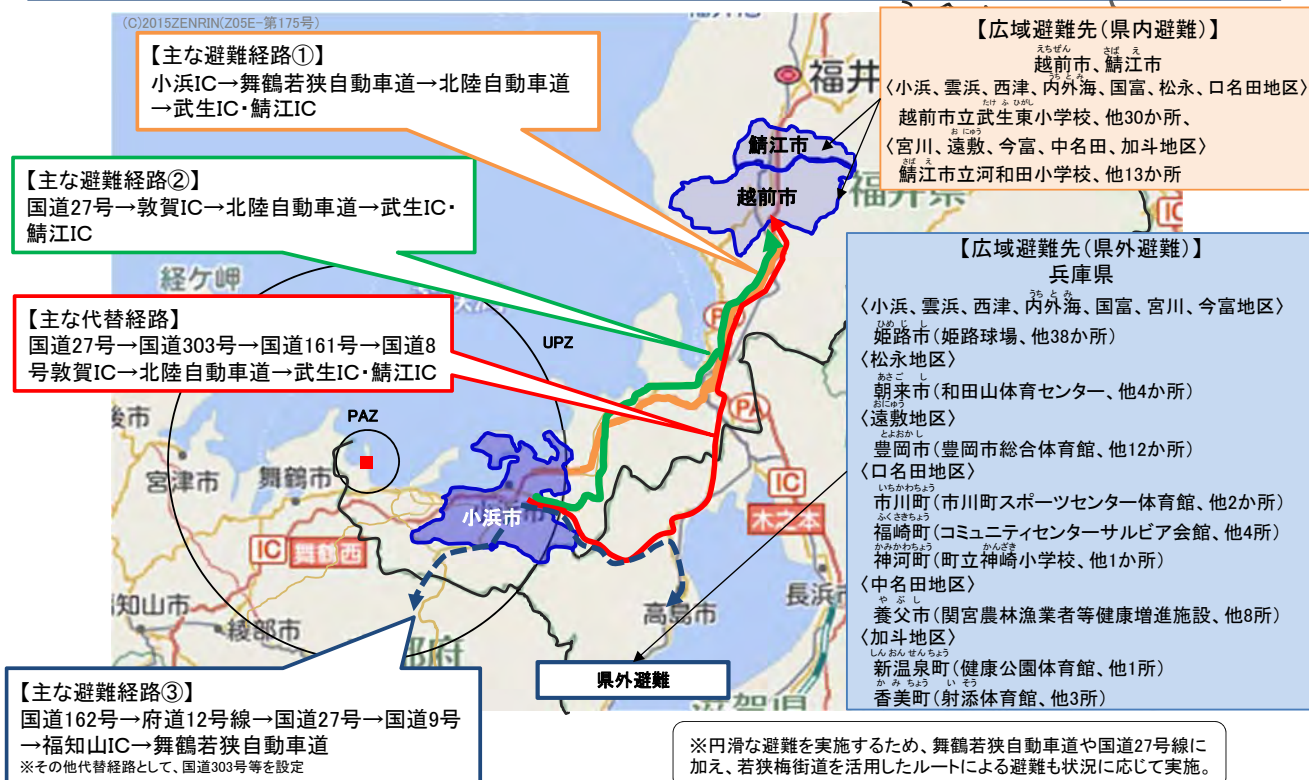

▶ 地域毎にあらかじめ避難経路を設定。自然災害等により避難経路が使用できない場合は、他のルートを活用し避難を実施。

▶ 地域毎にあらかじめ避難経路を設定。自然災害等により避難経路が使用できない場合は、他のルートを活用し避難を実施。

おい町におけるUPZ内から避難先施設までの主な経路

▶ 地域毎にあらかじめ避難経路を設定。自然災害等により避難経路が使用できない場合は、他のルートを活用し避難を実施。

おい町におけるUPZ内から避難先施設までの主な経路

▶ 地域毎にあらかじめ避難経路を設定。自然災害等により避難経路が使用できない場合は、他のルートを活用し避難を実施。

➤ 地域毎にあらかじめ避難経路を設定。自然災害等により避難経路が使用できない場合は、他のルートを活用し避難を実施。

➤ 地域毎にあらかじめ避難経路を設定。自然災害等により避難経路が使用できない場合は、他のルートを活用し避難を実施。