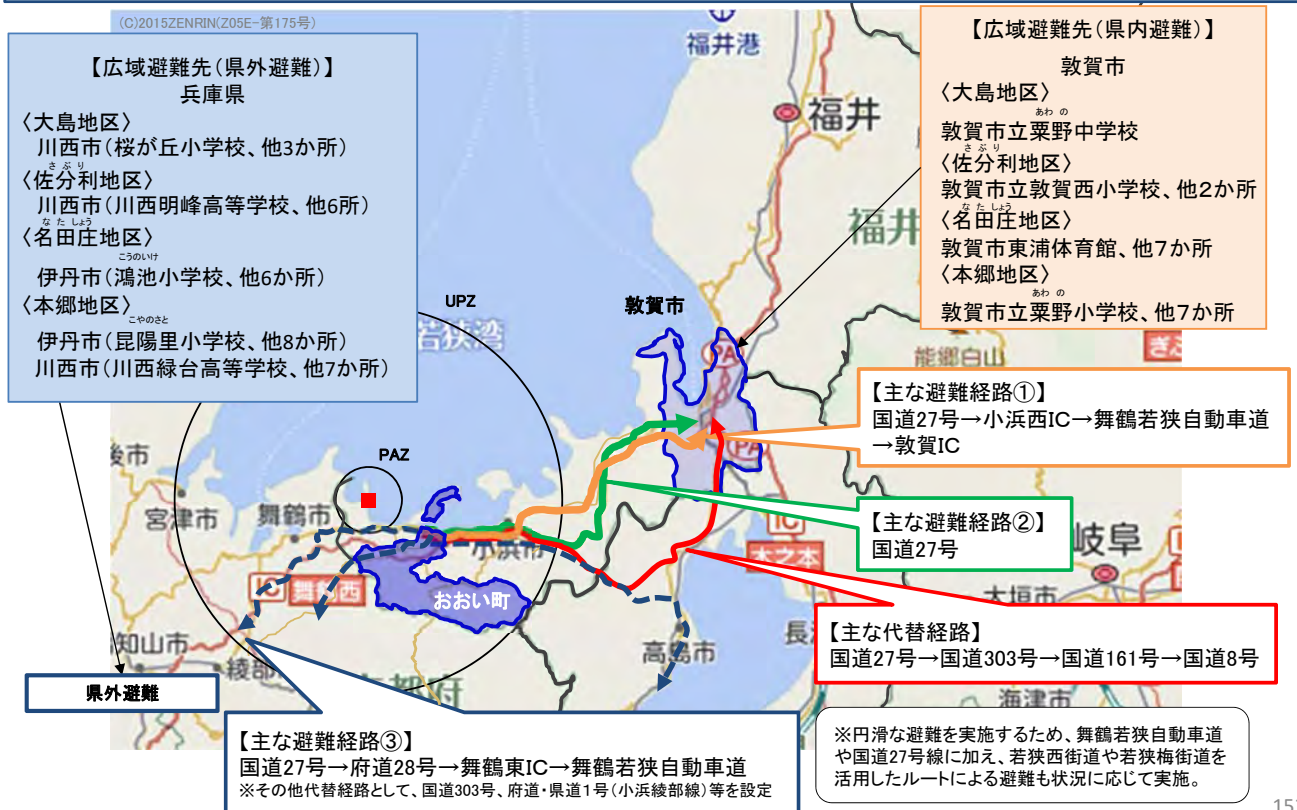

▶ 地域毎にあらかじめ避難経路を設定。自然災害等により避難経路が使用できない場合は、他のルートを活用し避難を実施。

▶ 地域毎にあらかじめ避難経路を設定。自然災害等により避難経路が使用できない場合は、他のルートを活用し避難を実施。

おい町におけるUPZ内から避難先施設までの主な経路

▶ 地域毎にあらかじめ避難経路を設定。自然災害等により避難経路が使用できない場合は、他のルートを活用し避難を実施。

おい町におけるUPZ内から避難先施設までの主な経路

▶ 地域毎にあらかじめ避難経路を設定。自然災害等により避難経路が使用できない場合は、他のルートを活用し避難を実施。

➤ 地域毎にあらかじめ避難経路を設定。自然災害等により避難経路が使用できない場合は、他のルートを活用し避難を実施。

➤ 地域毎にあらかじめ避難経路を設定。自然災害等により避難経路が使用できない場合は、他のルートを活用し避難を実施。