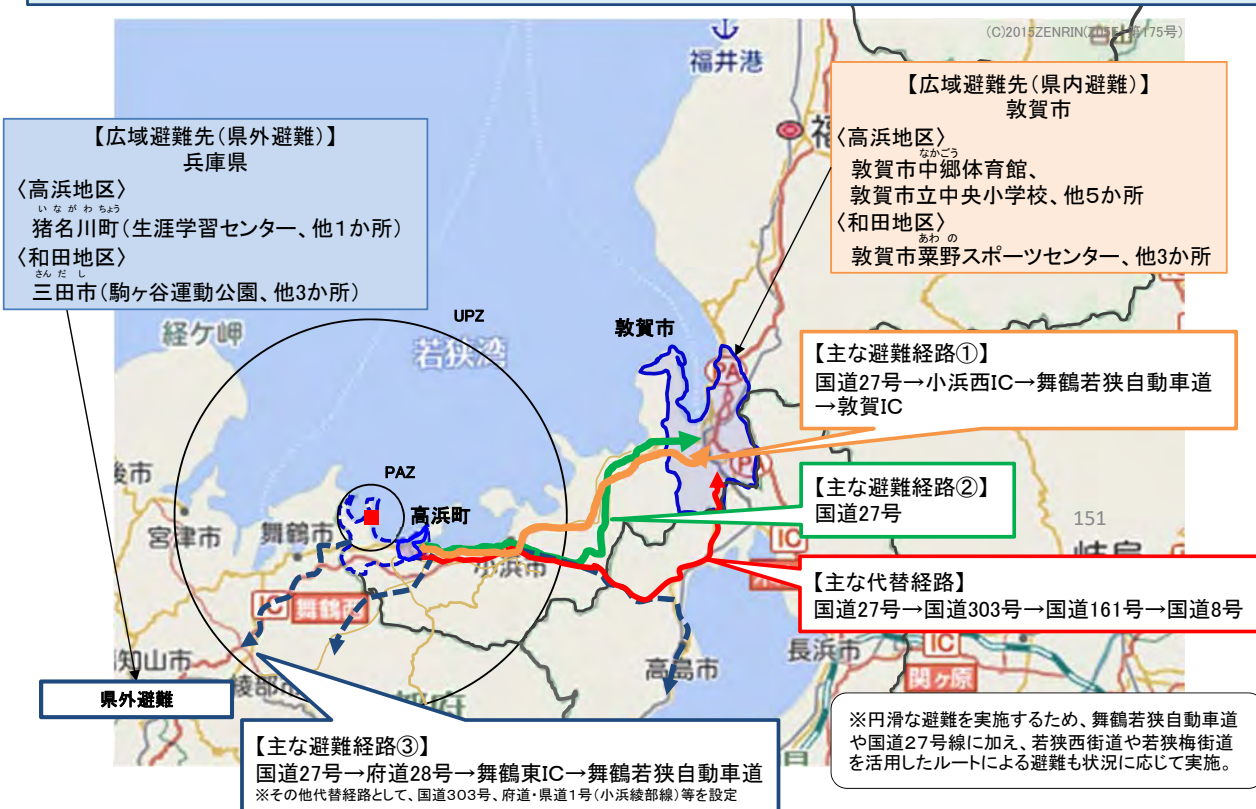

▶ 地域毎にあらかじめ避難経路を設定。自然災害等により避難経路が使用できない場合は、他のルートを活用し避難を実施。

▶ 地域毎にあらかじめ避難経路を設定。自然災害等により避難経路が使用できない場合は、他のルートを活用し避難を実施。

おい町におけるUPZ内から避難先施設までの主な経路

▶ 地域毎にあらかじめ避難経路を設定。自然災害等により避難経路が使用できない場合は、他のルートを活用し避難を実施。

おい町におけるUPZ内から避難先施設までの主な経路

▶ 地域毎にあらかじめ避難経路を設定。自然災害等により避難経路が使用できない場合は、他のルートを活用し避難を実施。

➤ 地域毎にあらかじめ避難経路を設定。自然災害等により避難経路が使用できない場合は、他のルートを活用し避難を実施。

➤ 地域毎にあらかじめ避難経路を設定。自然災害等により避難経路が使用できない場合は、他のルートを活用し避難を実施。