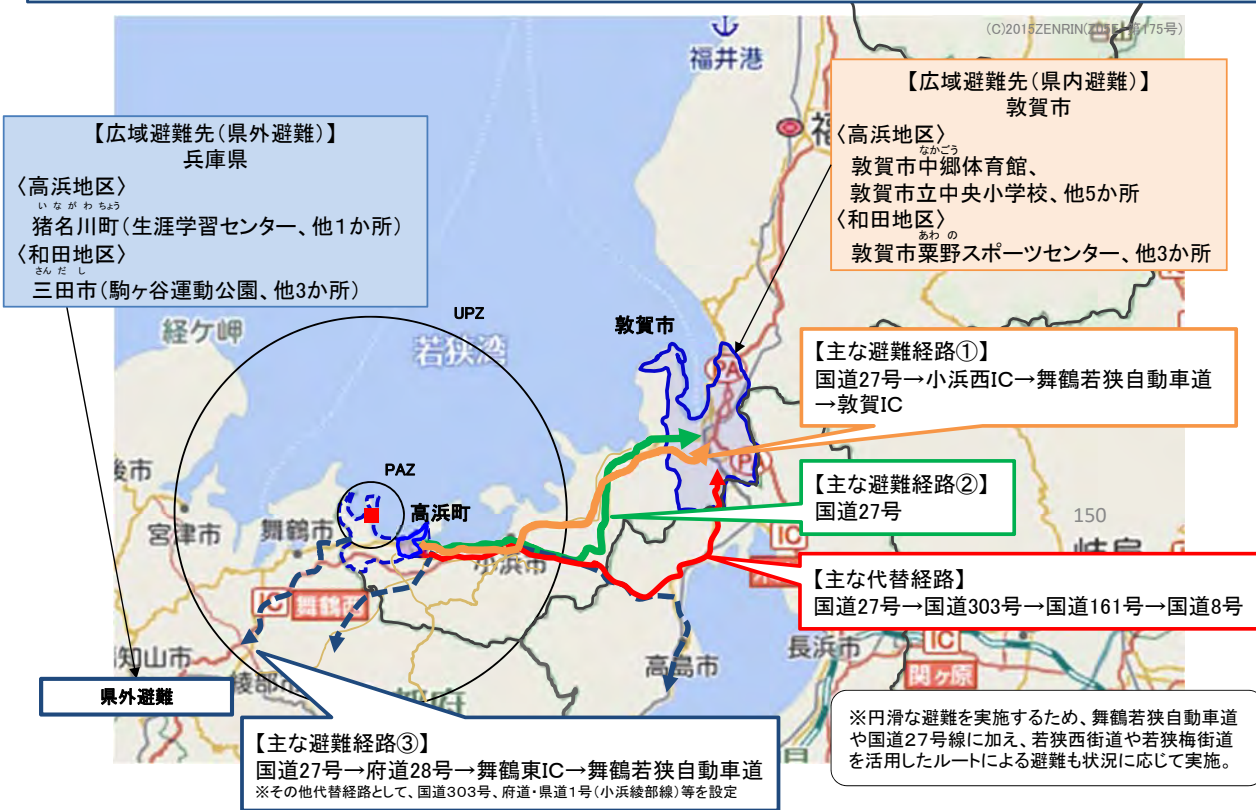

▶ 地域毎にあらかじめ避難経路を設定。自然災害等により避難経路が使用できない場合は、他のルートを活用し避難を実施。

▶ 地域毎にあらかじめ避難経路を設定。自然災害等により避難経路が使用できない場合は、他のルートを活用し避難を実施。

おい町におけるUPZ内から避難先施設までの主な経路

▶ 地域毎にあらかじめ避難経路を設定。自然災害等により避難経路が使用できない場合は、他のルートを活用し避難を実施。

おい町におけるUPZ内から避難先施設までの主な経路

▶ 地域毎にあらかじめ避難経路を設定。自然災害等により避難経路が使用できない場合は、他のルートを活用し避難を実施。

➤ 地域毎にあらかじめ避難経路を設定。自然災害等により避難経路が使用できない場合は、他のルートを活用し避難を実施。

➤ 地域毎にあらかじめ避難経路を設定。自然災害等により避難経路が使用できない場合は、他のルートを活用し避難を実施。