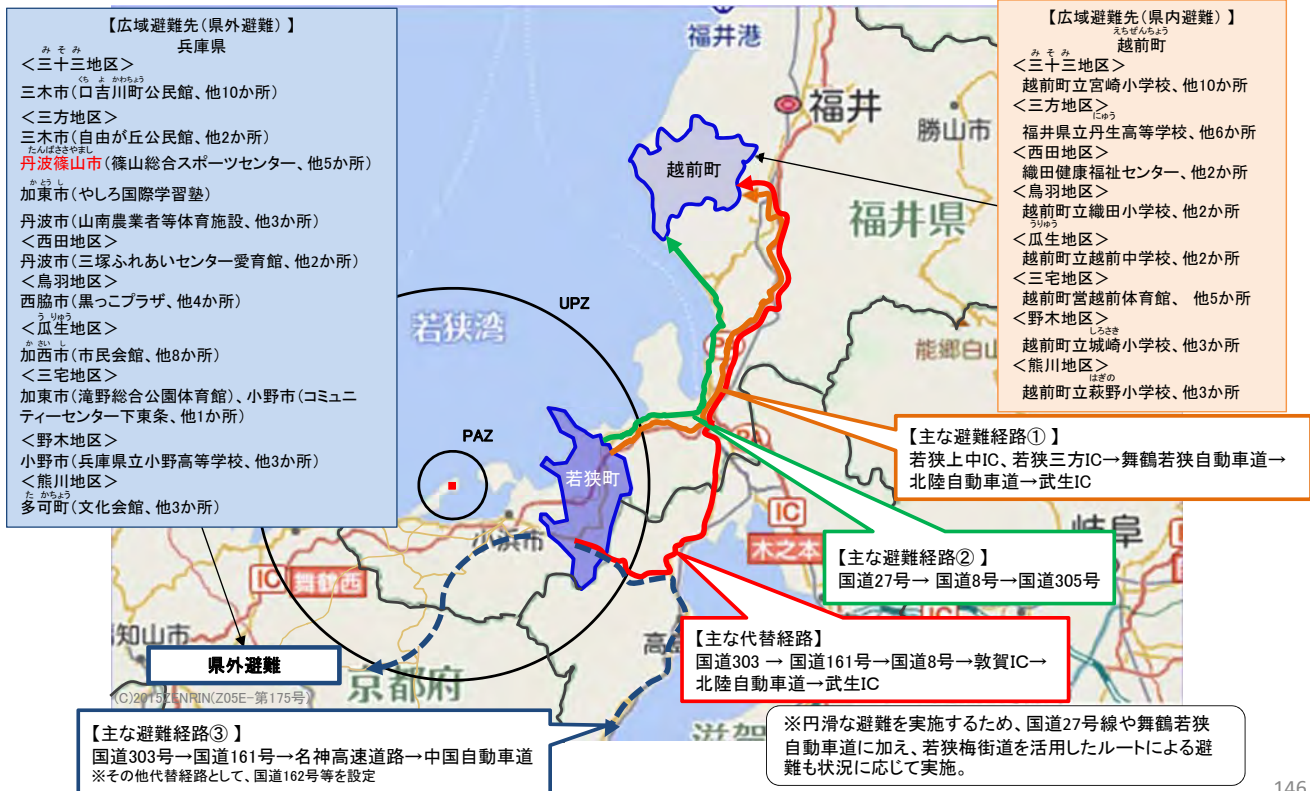

# 小浜市におけるUPZから避難先施設までの主な経路

▶ 地域毎にあらかじめ避難経路を設定。自然災害等により避難経路が使用できない場合は、他のルートを活用し避難を実施。

# 高浜町におけるUPZから避難先施設までの主な経路

▶ 地域毎にあらかじめ避難経路を設定。自然災害等により避難経路が使用できない場合は、他のルートを活用し避難を実施。

# 若狭町におけるUPZから避難先施設までの主な経路

➤ 地域毎にあらかじめ避難経路を設定。自然災害等により避難経路が使用できない場合は、他のルートを活用し避難を実施。