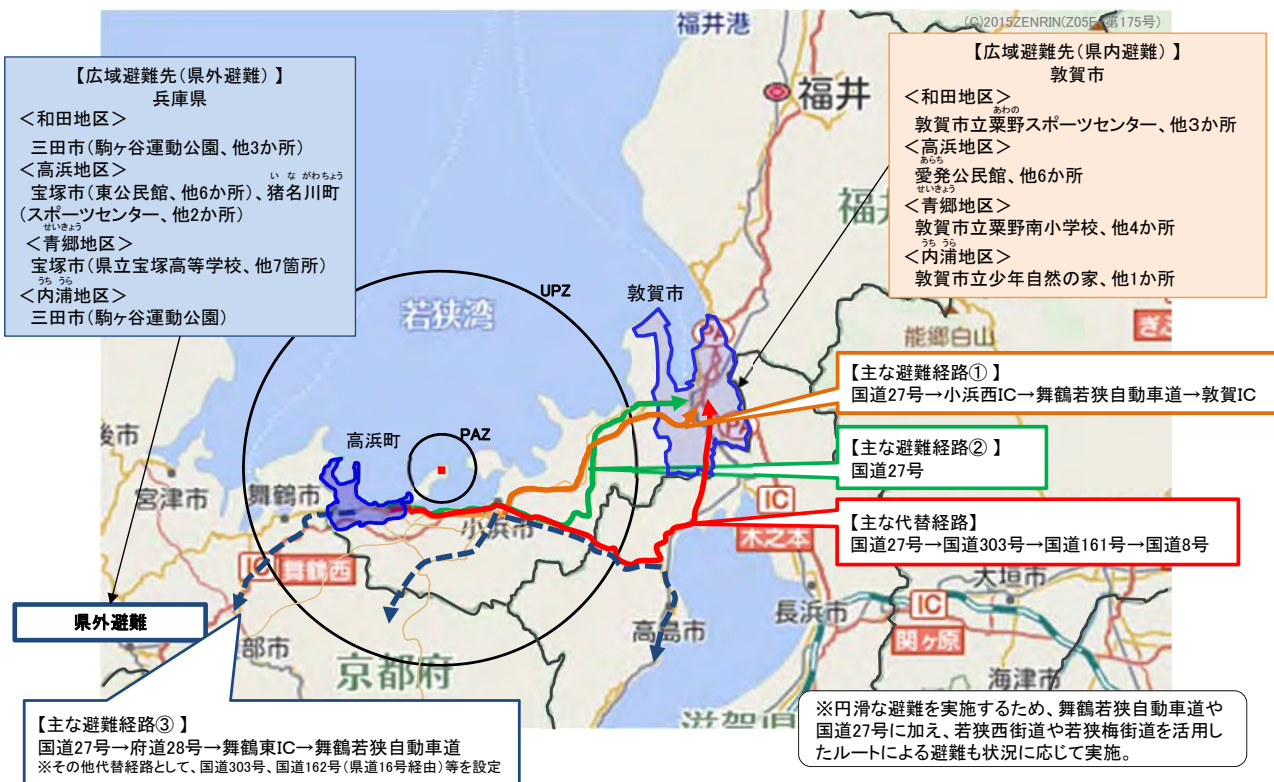

# 小浜市におけるUPZから避難先施設までの主な経路

▶ 地域毎にあらかじめ避難経路を設定。自然災害等により避難経路が使用できない場合は、他のルートを活用し避難を実施。

# 若狭町におけるUPZから避難先施設までの主な経路

➤ 地域毎にあらかじめ避難経路を設定。自然災害等により避難経路が使用できない場合は、他のルートを活用し避難を実施。