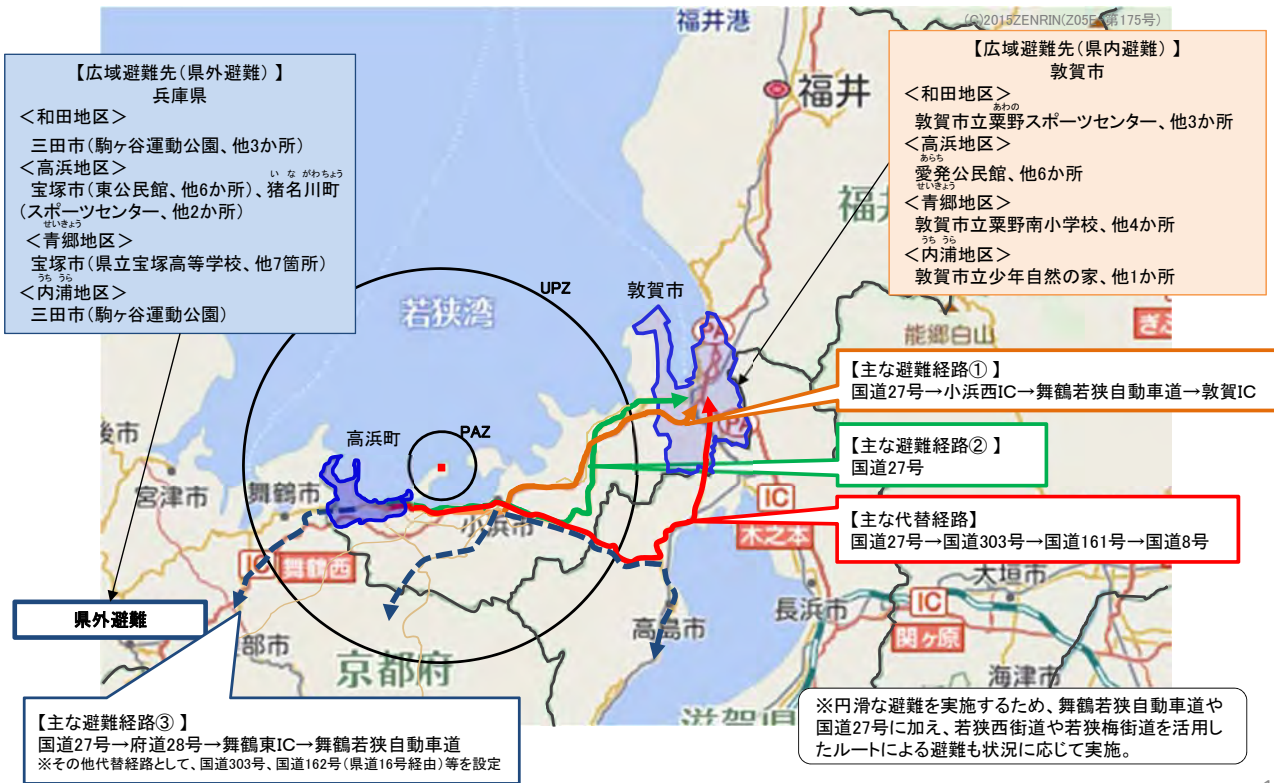

高浜町におけるUPZから避難先施設までの主な経路

▶ 地域毎にあらかじめ避難経路を設定。自然災害等により避難経路が使用できない場合は、他のルートを活用し避難を実施。