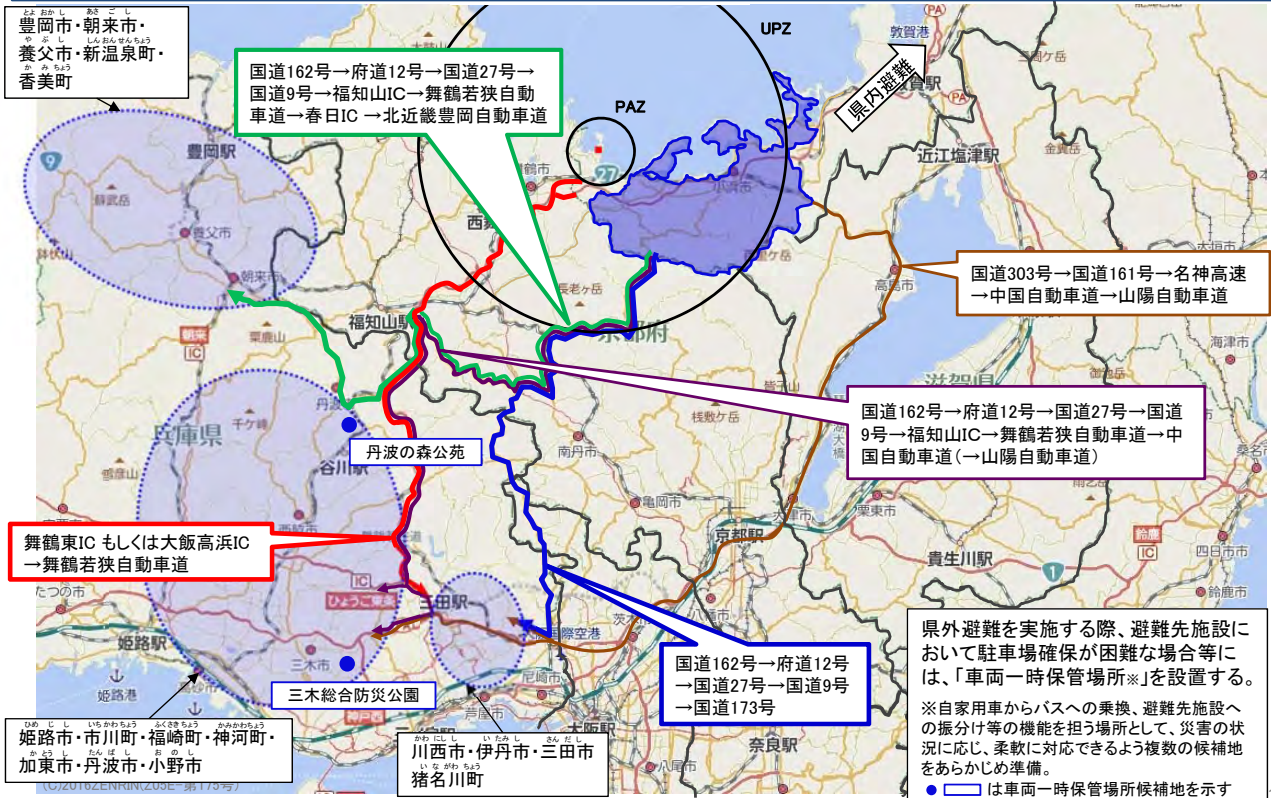

➤ 地域毎にあらかじめ避難経路を設定。自然災害等により避難経路が使用できない場合は、他のルートを活用し避難を実施。

➤ 地域毎にあらかじめ避難経路を設定。自然災害等により避難経路が使用できない場合は、他のルートを活用し避難を実施。

若狭町におけるUPZ内から避難先施設までの主な経路

▶ 地域毎にあらかじめ避難経路を設定。自然災害等により避難経路が使用できない場合は、他のルートを活用し避難を実施。

若狭町におけるUPZ内から避難先施設までの主な経路

▶ 地域毎にあらかじめ避難経路を設定。自然災害等により避難経路が使用できない場合は、他のルートを活用し避難を実施。

福井県におけるUPZから県外避難先施設までの広域避難経路

- 福井県は、県内避難が基本であり、県外避難先への経路設定は、災害状況等に応じ柔軟に対応。
- 県外避難先への経路について、想定される経路を記載。

154

UPZから県外避難先施設までの広域避難経路

- 福井県は、県内避難が基本であり、県外避難先への経路設定は、災害状況等に応じ柔軟に対応。
- 県外避難先への経路について、想定される経路を記載。