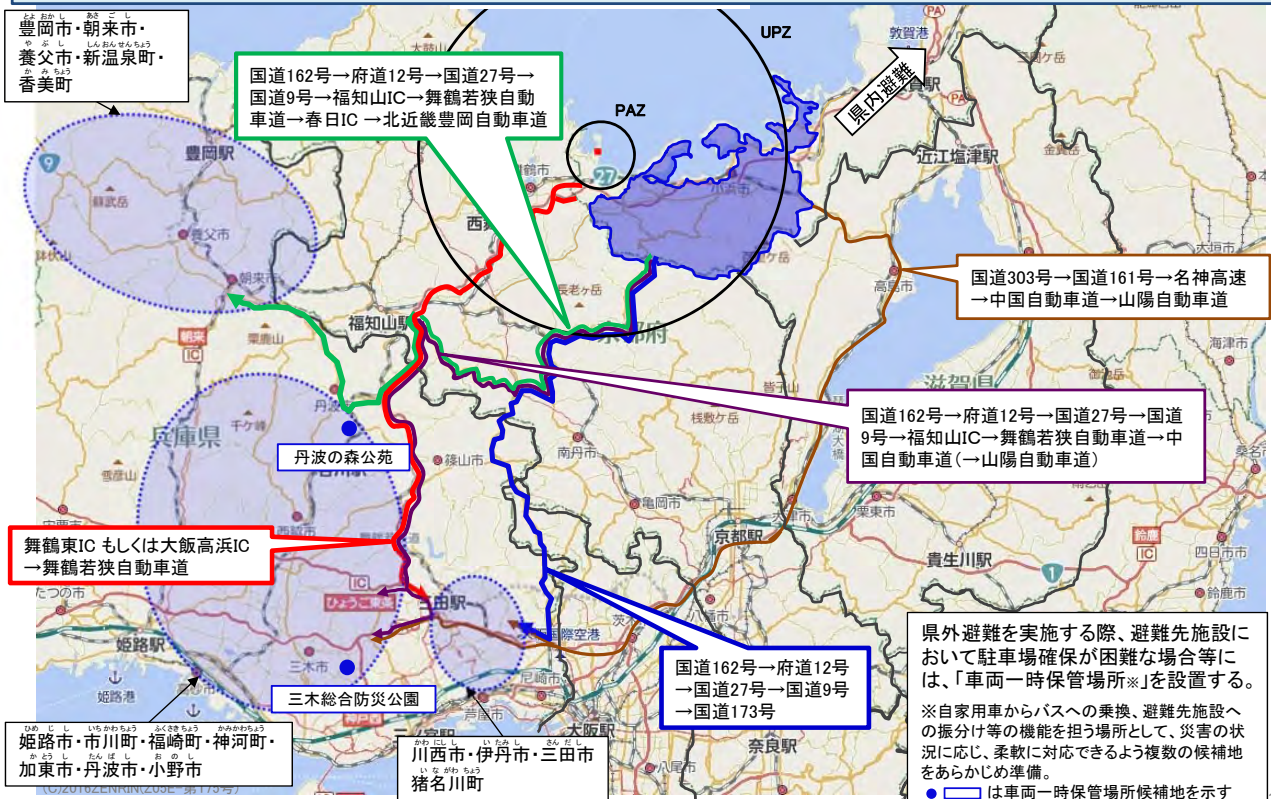

➤ 地域毎にあらかじめ避難経路を設定。自然災害等により避難経路が使用できない場合は、他のルートを活用し避難を実施。

➤ 地域毎にあらかじめ避難経路を設定。自然災害等により避難経路が使用できない場合は、他のルートを活用し避難を実施。

若狭町におけるUPZ内から避難先施設までの主な経路

▶ 地域毎にあらかじめ避難経路を設定。自然災害等により避難経路が使用できない場合は、他のルートを活用し避難を実施。

若狭町におけるUPZ内から避難先施設までの主な経路

▶ 地域毎にあらかじめ避難経路を設定。自然災害等により避難経路が使用できない場合は、他のルートを活用し避難を実施。

福井県におけるUPZから県外避難先施設までの広域避難経路

- 福井県は、県内避難が基本であり、県外避難先への経路設定は、災害状況等に応じ柔軟に対応。
- 県外避難先への経路について、想定される経路を記載。

154

UPZから県外避難先施設までの広域避難経路

- 福井県は、県内避難が基本であり、県外避難先への経路設定は、災害状況等に応じ柔軟に対応。
- 県外避難先への経路について、想定される経路を記載。