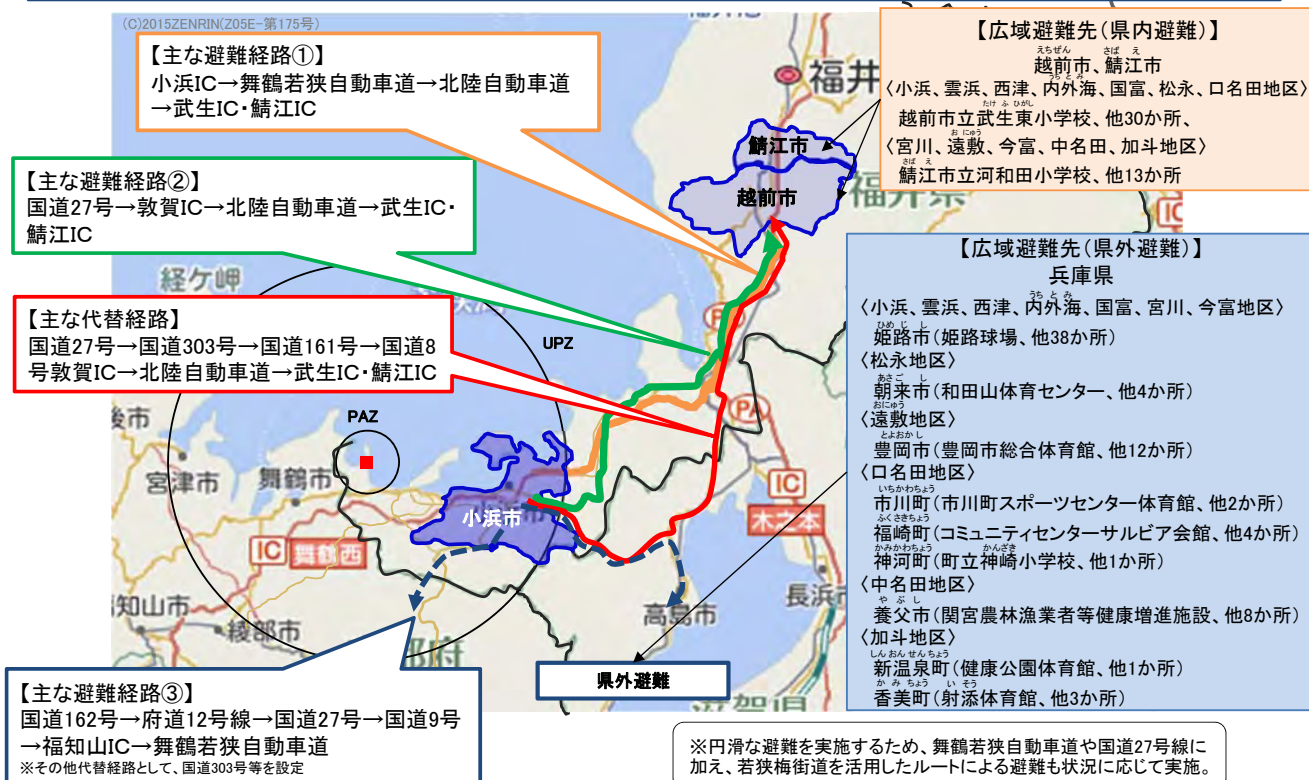

➤ 地域毎にあらかじめ避難経路を設定。自然災害等により避難経路が使用できない場合は、他のルートを活用し避難を実施。

➤ 地域毎にあらかじめ避難経路を設定。自然災害等により避難経路が使用できない場合は、他のルートを活用し避難を実施。

若狭町におけるUPZ内から避難先施設までの主な経路

▶ 地域毎にあらかじめ避難経路を設定。自然災害等により避難経路が使用できない場合は、他のルートを活用し避難を実施。

若狭町におけるUPZ内から避難先施設までの主な経路

▶ 地域毎にあらかじめ避難経路を設定。自然災害等により避難経路が使用できない場合は、他のルートを活用し避難を実施。

福井県におけるUPZから県外避難先施設までの広域避難経路

- 福井県は、県内避難が基本であり、県外避難先への経路設定は、災害状況等に応じ柔軟に対応。
- 県外避難先への経路について、想定される経路を記載。

154

UPZから県外避難先施設までの広域避難経路

- 福井県は、県内避難が基本であり、県外避難先への経路設定は、災害状況等に応じ柔軟に対応。
- 県外避難先への経路について、想定される経路を記載。