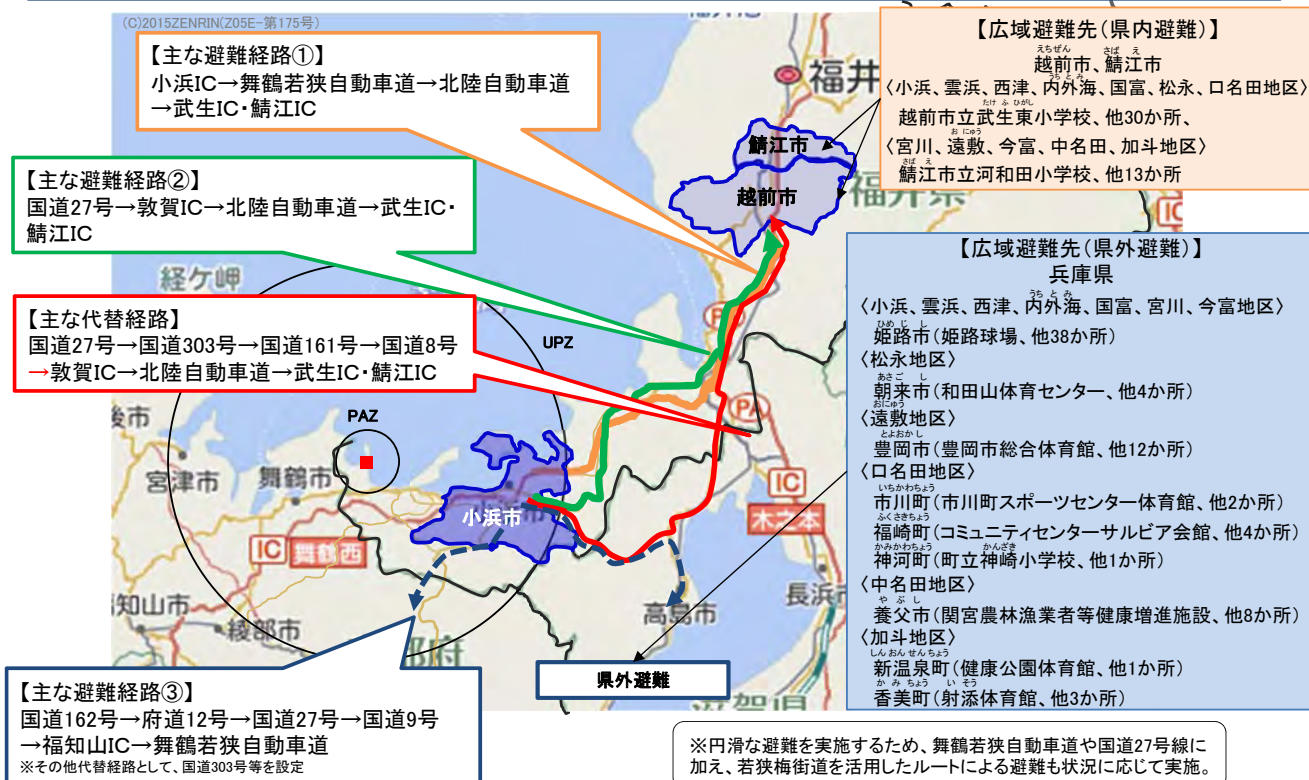

➤ 地域毎にあらかじめ避難経路を設定。自然災害等により避難経路が使用できない場合は、他のルートを活用し避難を実施。

➤ 地域毎にあらかじめ避難経路を設定。自然災害等により避難経路が使用できない場合は、他のルートを活用し避難を実施。

若狭町におけるUPZ内から避難先施設までの主な経路

▶ 地域毎にあらかじめ避難経路を設定。自然災害等により避難経路が使用できない場合は、他のルートを活用し避難を実施。

若狭町におけるUPZ内から避難先施設までの主な経路

▶ 地域毎にあらかじめ避難経路を設定。自然災害等により避難経路が使用できない場合は、他のルートを活用し避難を実施。

福井県におけるUPZから県外避難先施設までの広域避難経路

- 福井県は、県内避難が基本であり、県外避難先への経路設定は、災害状況等に応じ柔軟に対応。
- 県外避難先への経路について、想定される経路を記載。

154

UPZから県外避難先施設までの広域避難経路

- 福井県は、県内避難が基本であり、県外避難先への経路設定は、災害状況等に応じ柔軟に対応。
- 県外避難先への経路について、想定される経路を記載。