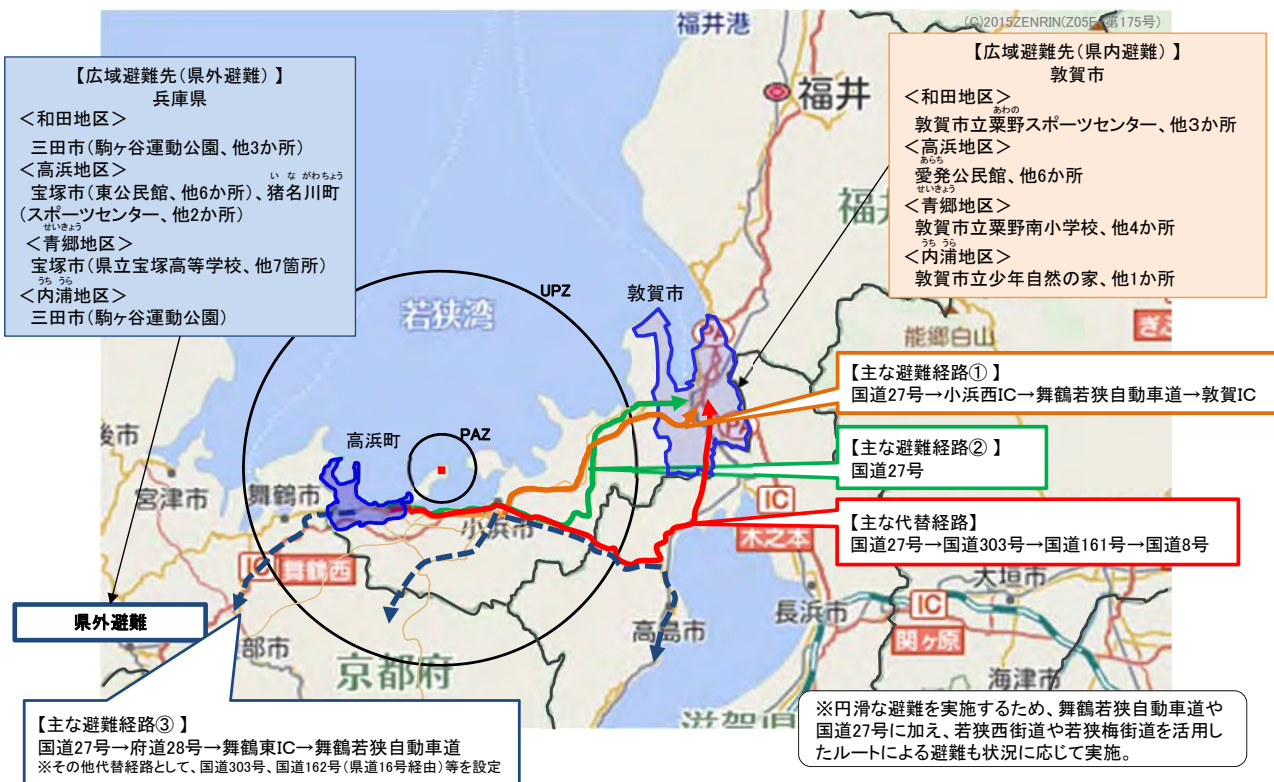

小浜市におけるUPZから避難先施設までの主な経路

▶ 地域毎にあらかじめ避難経路を設定。自然災害等により避難経路が使用できない場合は、他のルートを活用し避難を実施。

小浜市におけるUPZから避難先施設までの主な経路

▶ 地域毎にあらかじめ避難経路を設定。自然災害等により避難経路が使用できない場合は、他のルートを活用し避難を実施。

高浜町におけるUPZから避難先施設までの主な経路

▶ 地域毎にあらかじめ避難経路を設定。自然災害等により避難経路が使用できない場合は、他のルートを活用し避難を実施。

高浜町におけるUPZから避難先施設までの主な経路

▶ 地域毎にあらかじめ避難経路を設定。自然災害等により避難経路が使用できない場合は、他のルートを活用し避難を実施。

若狭町におけるUPZから避難先施設までの主な経路

➤ 地域毎にあらかじめ避難経路を設定。自然災害等により避難経路が使用できない場合は、他のルートを活用し避難を実施。

若狭町におけるUPZから避難先施設までの主な経路

➤ 地域毎にあらかじめ避難経路を設定。自然災害等により避難経路が使用できない場合は、他のルートを活用し避難を実施。