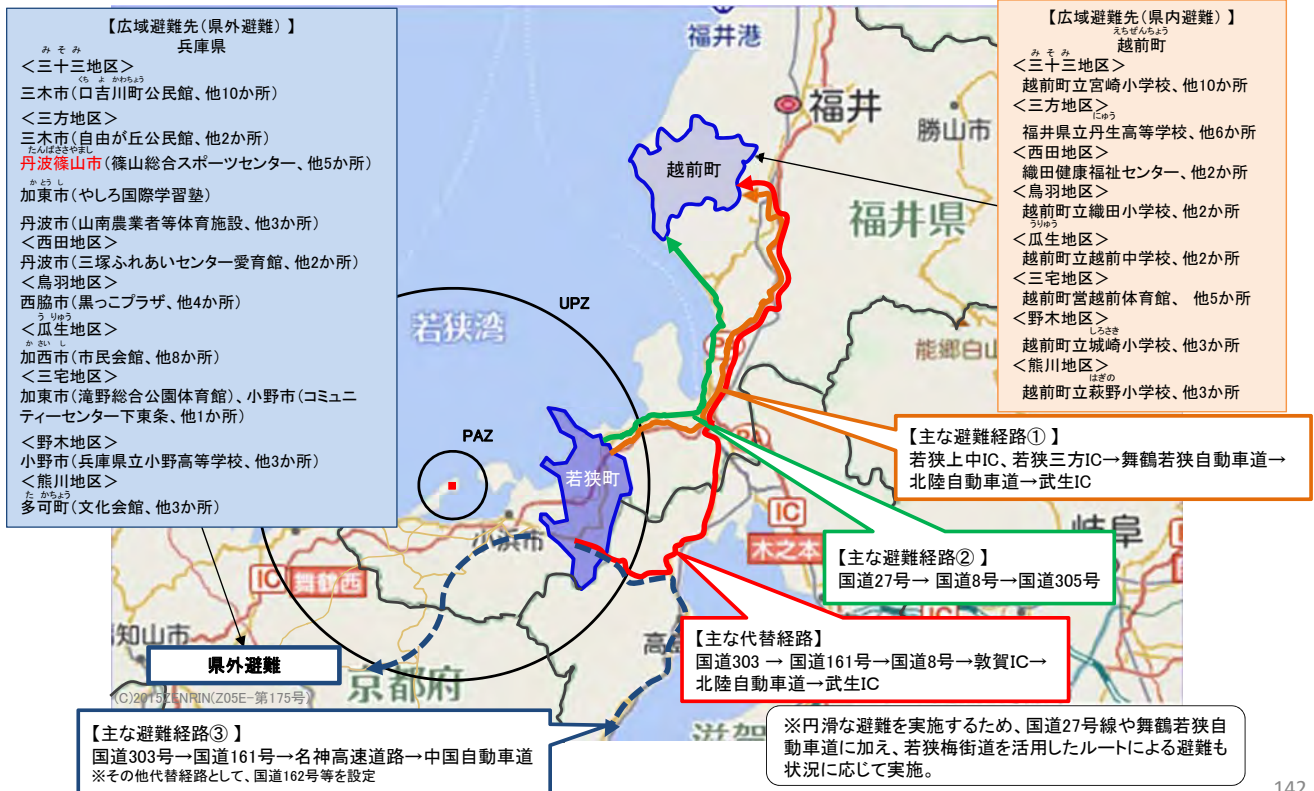

小浜市におけるUPZから避難先施設までの主な経路

▶ 地域毎にあらかじめ避難経路を設定。自然災害等により避難経路が使用できない場合は、他のルートを活用し避難を実施。

小浜市におけるUPZから避難先施設までの主な経路

▶ 地域毎にあらかじめ避難経路を設定。自然災害等により避難経路が使用できない場合は、他のルートを活用し避難を実施。

高浜町におけるUPZから避難先施設までの主な経路

▶ 地域毎にあらかじめ避難経路を設定。自然災害等により避難経路が使用できない場合は、他のルートを活用し避難を実施。

高浜町におけるUPZから避難先施設までの主な経路

▶ 地域毎にあらかじめ避難経路を設定。自然災害等により避難経路が使用できない場合は、他のルートを活用し避難を実施。

若狭町におけるUPZから避難先施設までの主な経路

➤ 地域毎にあらかじめ避難経路を設定。自然災害等により避難経路が使用できない場合は、他のルートを活用し避難を実施。

若狭町におけるUPZから避難先施設までの主な経路

➤ 地域毎にあらかじめ避難経路を設定。自然災害等により避難経路が使用できない場合は、他のルートを活用し避難を実施。