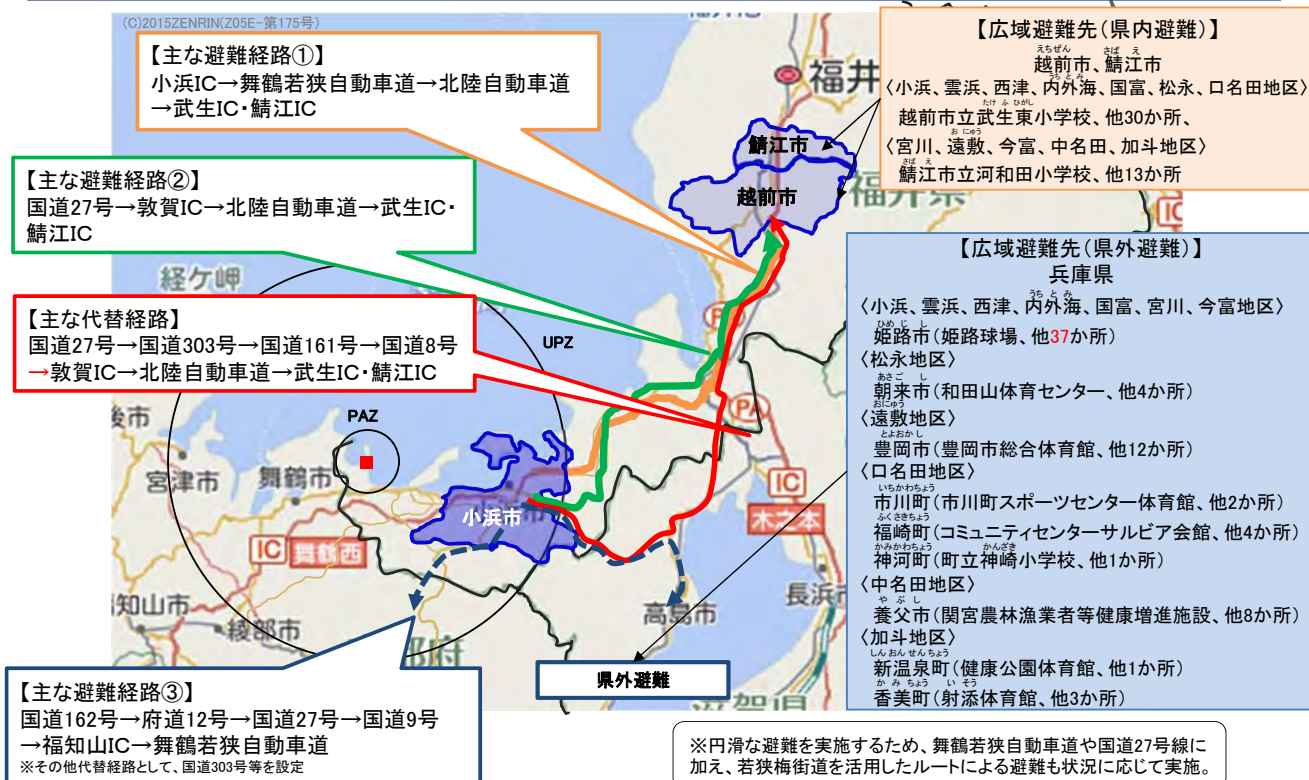

➤ 地域毎にあらかじめ避難経路を設定。自然災害等により避難経路が使用できない場合は、他のルートを活用し避難を実施。

➤ 地域毎にあらかじめ避難経路を設定。自然災害等により避難経路が使用できない場合は、他のルートを活用し避難を実施。

若狭町におけるUPZ内から避難先施設までの主な経路

▶ 地域毎にあらかじめ避難経路を設定。自然災害等により避難経路が使用できない場合は、他のルートを活用し避難を実施。

若狭町におけるUPZ内から避難先施設までの主な経路

▶ 地域毎にあらかじめ避難経路を設定。自然災害等により避難経路が使用できない場合は、他のルートを活用し避難を実施。

福井県におけるUPZから県外避難先施設までの広域避難経路

- 福井県は、県内避難が基本であり、県外避難先への経路設定は、災害状況等に応じ柔軟に対応。
- 県外避難先への経路について、想定される経路を記載。

154

UPZから県外避難先施設までの広域避難経路

- 福井県は、県内避難が基本であり、県外避難先への経路設定は、災害状況等に応じ柔軟に対応。
- 県外避難先への経路について、想定される経路を記載。