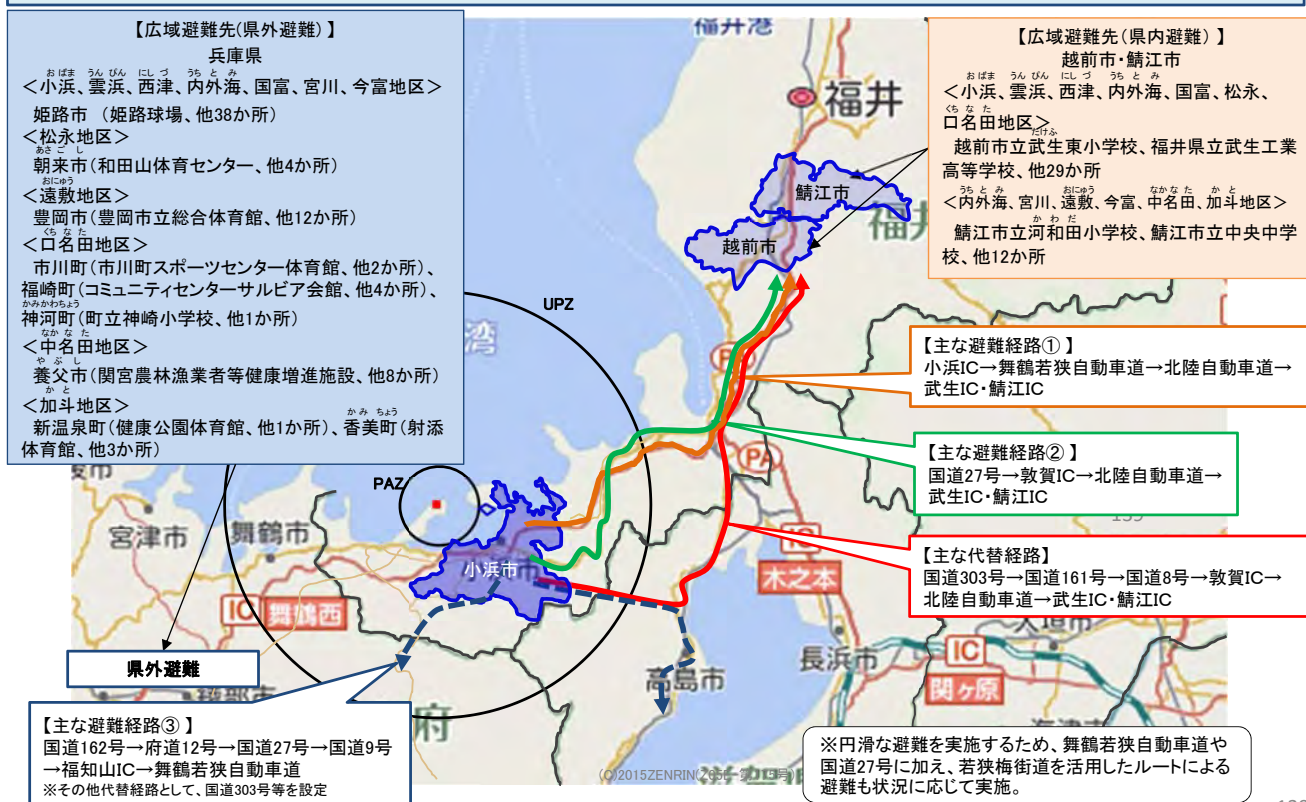

小浜市におけるUPZから避難先施設までの主な経路

▶ 地域毎にあらかじめ避難経路を設定。自然災害等により避難経路が使用できない場合は、他のルートを活用し避難を実施。

小浜市におけるUPZから避難先施設までの主な経路

▶ 地域毎にあらかじめ避難経路を設定。自然災害等により避難経路が使用できない場合は、他のルートを活用し避難を実施。

高浜町におけるUPZから避難先施設までの主な経路

- ▶ 地域毎にあらかじめ避難経路を設定。自然災害等により避難経路が使用できない場合は、他のルートを活用し避難を実施。

140

高浜町におけるUPZから避難先施設までの主な経路

- ▶ 地域毎にあらかじめ避難経路を設定。自然災害等により避難経路が使用できない場合は、他のルートを活用し避難を実施。

141

若狭町におけるUPZから避難先施設までの主な経路

➤ 地域毎にあらかじめ避難経路を設定。自然災害等により避難経路が使用できない場合は、他のルートを活用し避難を実施。

若狭町におけるUPZから避難先施設までの主な経路

➤ 地域毎にあらかじめ避難経路を設定。自然災害等により避難経路が使用できない場合は、他のルートを活用し避難を実施。