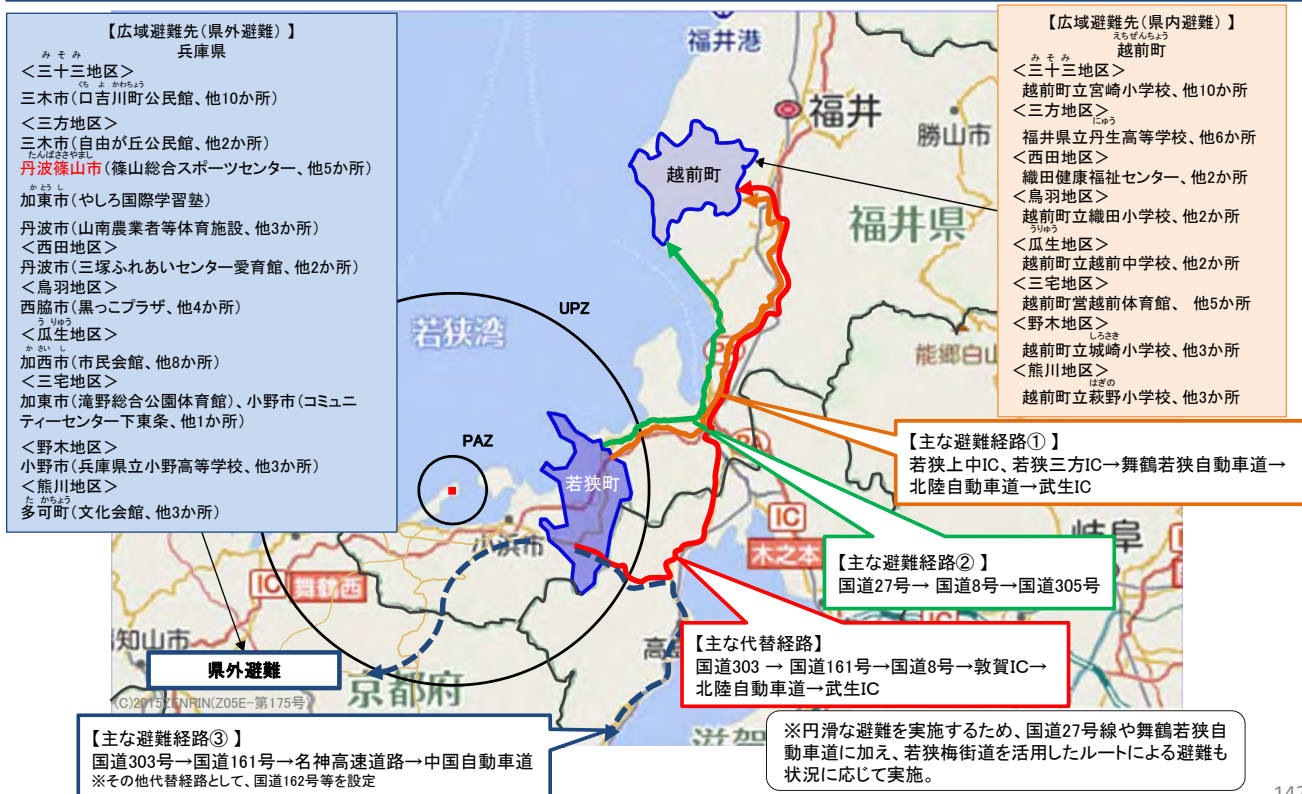

小浜市におけるUPZから避難先施設までの主な経路

▶ 地域毎にあらかじめ避難経路を設定。自然災害等により避難経路が使用できない場合は、他のルートを活用し避難を実施。

小浜市におけるUPZから避難先施設までの主な経路

▶ 地域毎にあらかじめ避難経路を設定。自然災害等により避難経路が使用できない場合は、他のルートを活用し避難を実施。

高浜町におけるUPZから避難先施設までの主な経路

- ▶ 地域毎にあらかじめ避難経路を設定。自然災害等により避難経路が使用できない場合は、他のルートを活用し避難を実施。

140

高浜町におけるUPZから避難先施設までの主な経路

- ▶ 地域毎にあらかじめ避難経路を設定。自然災害等により避難経路が使用できない場合は、他のルートを活用し避難を実施。

141

若狭町におけるUPZから避難先施設までの主な経路

➤ 地域毎にあらかじめ避難経路を設定。自然災害等により避難経路が使用できない場合は、他のルートを活用し避難を実施。

若狭町におけるUPZから避難先施設までの主な経路

➤ 地域毎にあらかじめ避難経路を設定。自然災害等により避難経路が使用できない場合は、他のルートを活用し避難を実施。