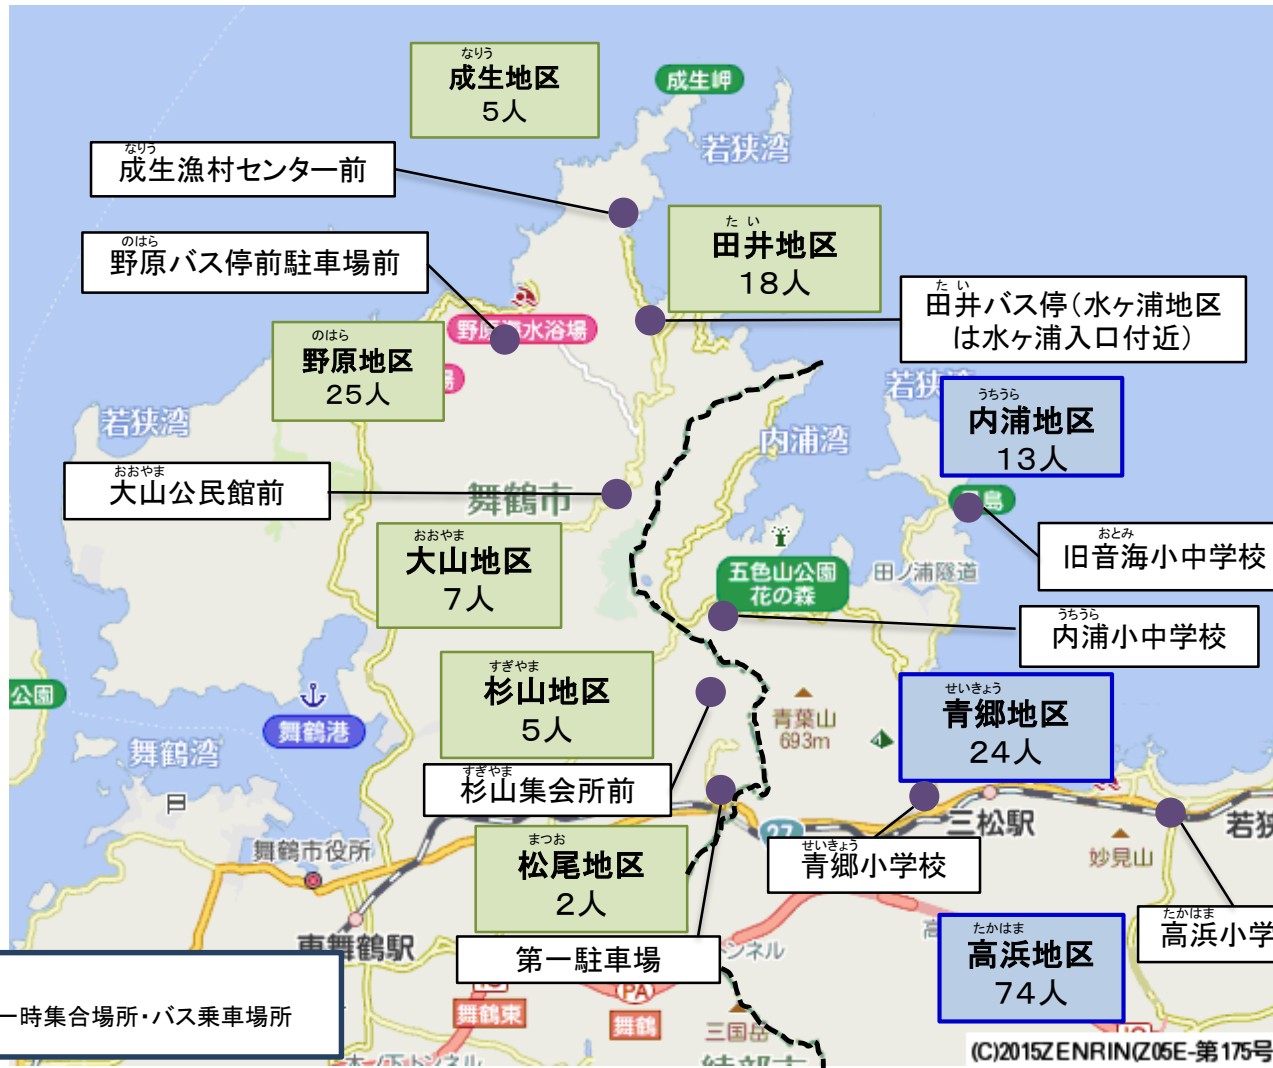

- 高浜町によるアンケート調査の結果、高浜町の3地区における自家用車で避難できない住民は合計111人。
- 舞鶴市による想定では、舞鶴市の6地区における自家用車で避難できない住民は合計62人。

自家用車で避難できない住民の集合場所

地区	人数
高浜町	
青郷地区	24人
内浦地区	13人
高浜地区	74人
計	111人
舞鶴市	
松尾地区	2人
杉山地区	5人
大山地区	7人
田井地区	18人
成生地区	5人
野原地区	25人
計	62人
合計	173人

(凡例)

● : 一時集合場所・バス乗車場所

※人数は平成26年4月1日現在

※高浜町においては、アンケート結果による数値。舞鶴市においては、在宅の避難行動要支援者を除く各地区の人口のうち9割が自家用車で避難すると想定