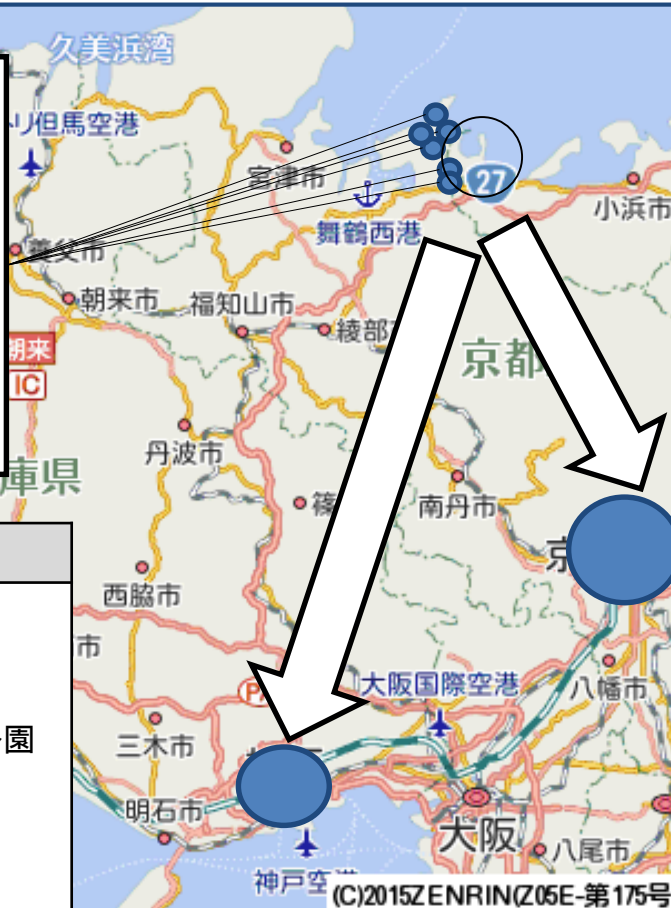

舞鶴市におけるPAZ圏内の住民の避難先

- 舞鶴市の6地区(松尾地区、杉山地区、大山地区、田井地区、成生地区、野原地区)住民の避難先については、京都府内及び府外(兵庫県)において避難先を確保。いずれかの避難先を決める際には、避難先の準備状況、避難先までの移動距離や時間、道路状況の他、気象庁から提供される気象情報などを考慮する。
- 6地区における避難先については、自治会等の単位で、避難計画に関する住民説明会や訓練等を通じて対象となる住民に周知。

まつお 松尾地区	23人
すぎやま 杉山地区	50人
おおやま 大山地区	68人
たい 田井地区	185人
なりう 成生地区	57人
のほら 野原地区	258人
合計	641人

兵庫県

避難元	避難先	
松尾地区	神戸市	田園スポーツ公園 他1施設
杉山地区		
大山地区		
田井地区		
成生地区		
野原地区		

京都市

避難元	避難先
松尾地区	京都市東山区内施設 (元有濟小学校 元新道小学校 元白川(元栗田)小学校 元月輪小学校 元今熊野小学校 京都市東山青少年活動センター 東山地域体育館 陶工高等技術専門校 京都華頂大学・同短期大学 日吉ヶ丘高等学校 華頂女子高等学校)
杉山地区	
大山地区	
田井地区	
成生地区	
野原地区