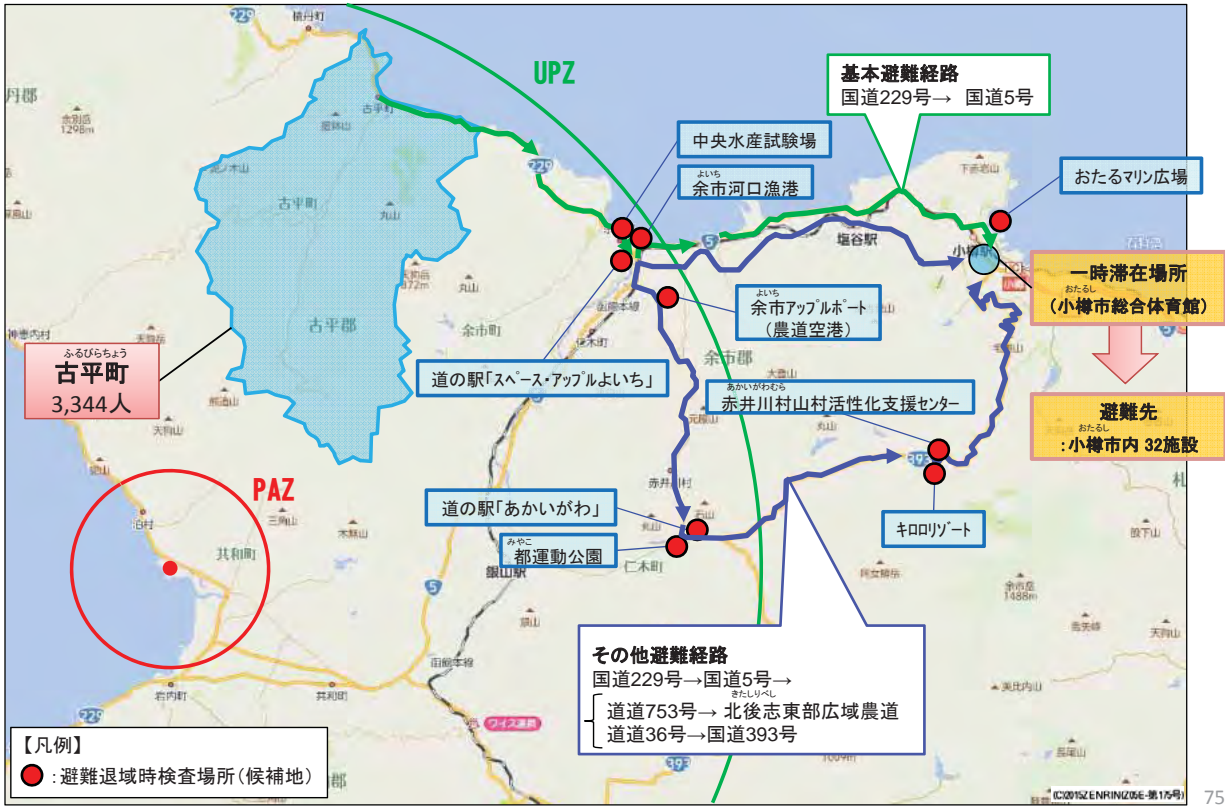

くつちゃんちよう
倶知安町におけるUPZ圏内から一時滞在場所までの主な経路

➤ 自然災害等により避難経路が使用できない場合を想定して、基本避難経路及びその他避難経路を設定。

しゃこたんちよう
積丹町におけるUPZ圏内から一時滞在場所までの主な経路

➤ 自然災害等により避難経路が使用できない場合を想定して、基本避難経路及びその他避難経路を設定。

古平町におけるUPZ圏内から一時滞在場所までの主な経路

➤ 自然災害等により避難経路が使用できない場合を想定して、基本避難経路及びその他避難経路を設定。

仁木町におけるUPZ圏内から一時滞在場所までの主な経路

➤ 自然災害等により避難経路が使用できない場合を想定して、基本避難経路及びその他避難経路を設定。

余市町におけるUPZ圏内から一時滞在場所までの主な経路

➤ 自然災害等により避難経路が使用できない場合を想定して、基本避難経路及びその他避難経路を設定。

赤井川村におけるUPZ圏内から一時滞在場所までの主な経路

➤ 自然災害等により避難経路が使用できない場合を想定して、基本避難経路及びその他避難経路を設定。