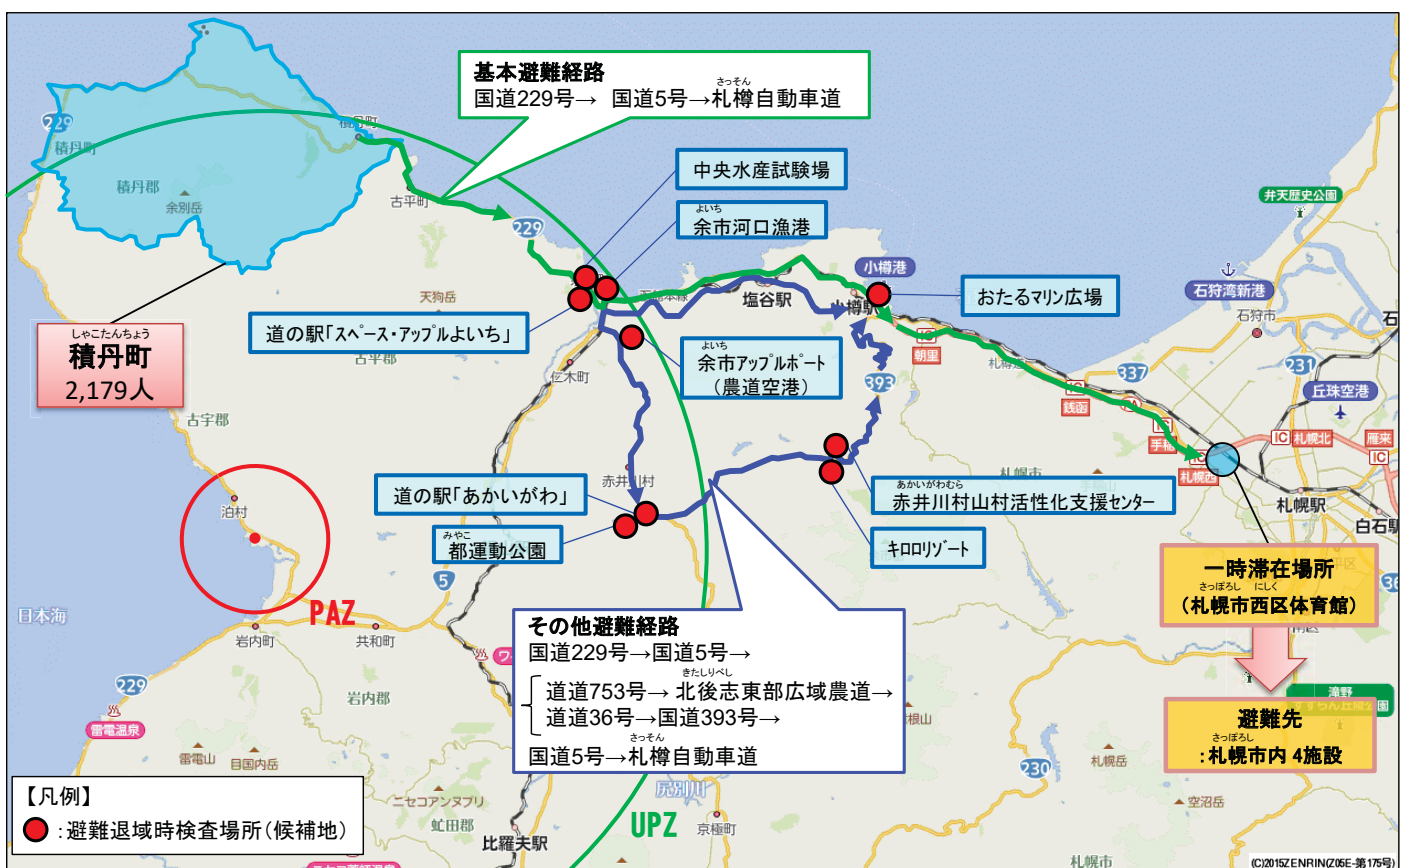

倶知安町におけるUPZ内から一時滞在場所までの主な経路

➤ 自然災害等により避難経路が使用できない場合を想定して、基本避難経路及びその他避難経路を設定。

積丹町におけるUPZ内から一時滞在場所までの主な経路

➤ 自然災害等により避難経路が使用できない場合を想定して、基本避難経路及びその他避難経路を設定。

古平町におけるUPZ内から一時滞在場所までの主な経路

➤ 自然災害等により避難経路が使用できない場合を想定して、基本避難経路及びその他避難経路を設定。

仁木町におけるUPZ内から一時滞在場所までの主な経路

➤ 自然災害等により避難経路が使用できない場合を想定して、基本避難経路及びその他避難経路を設定。