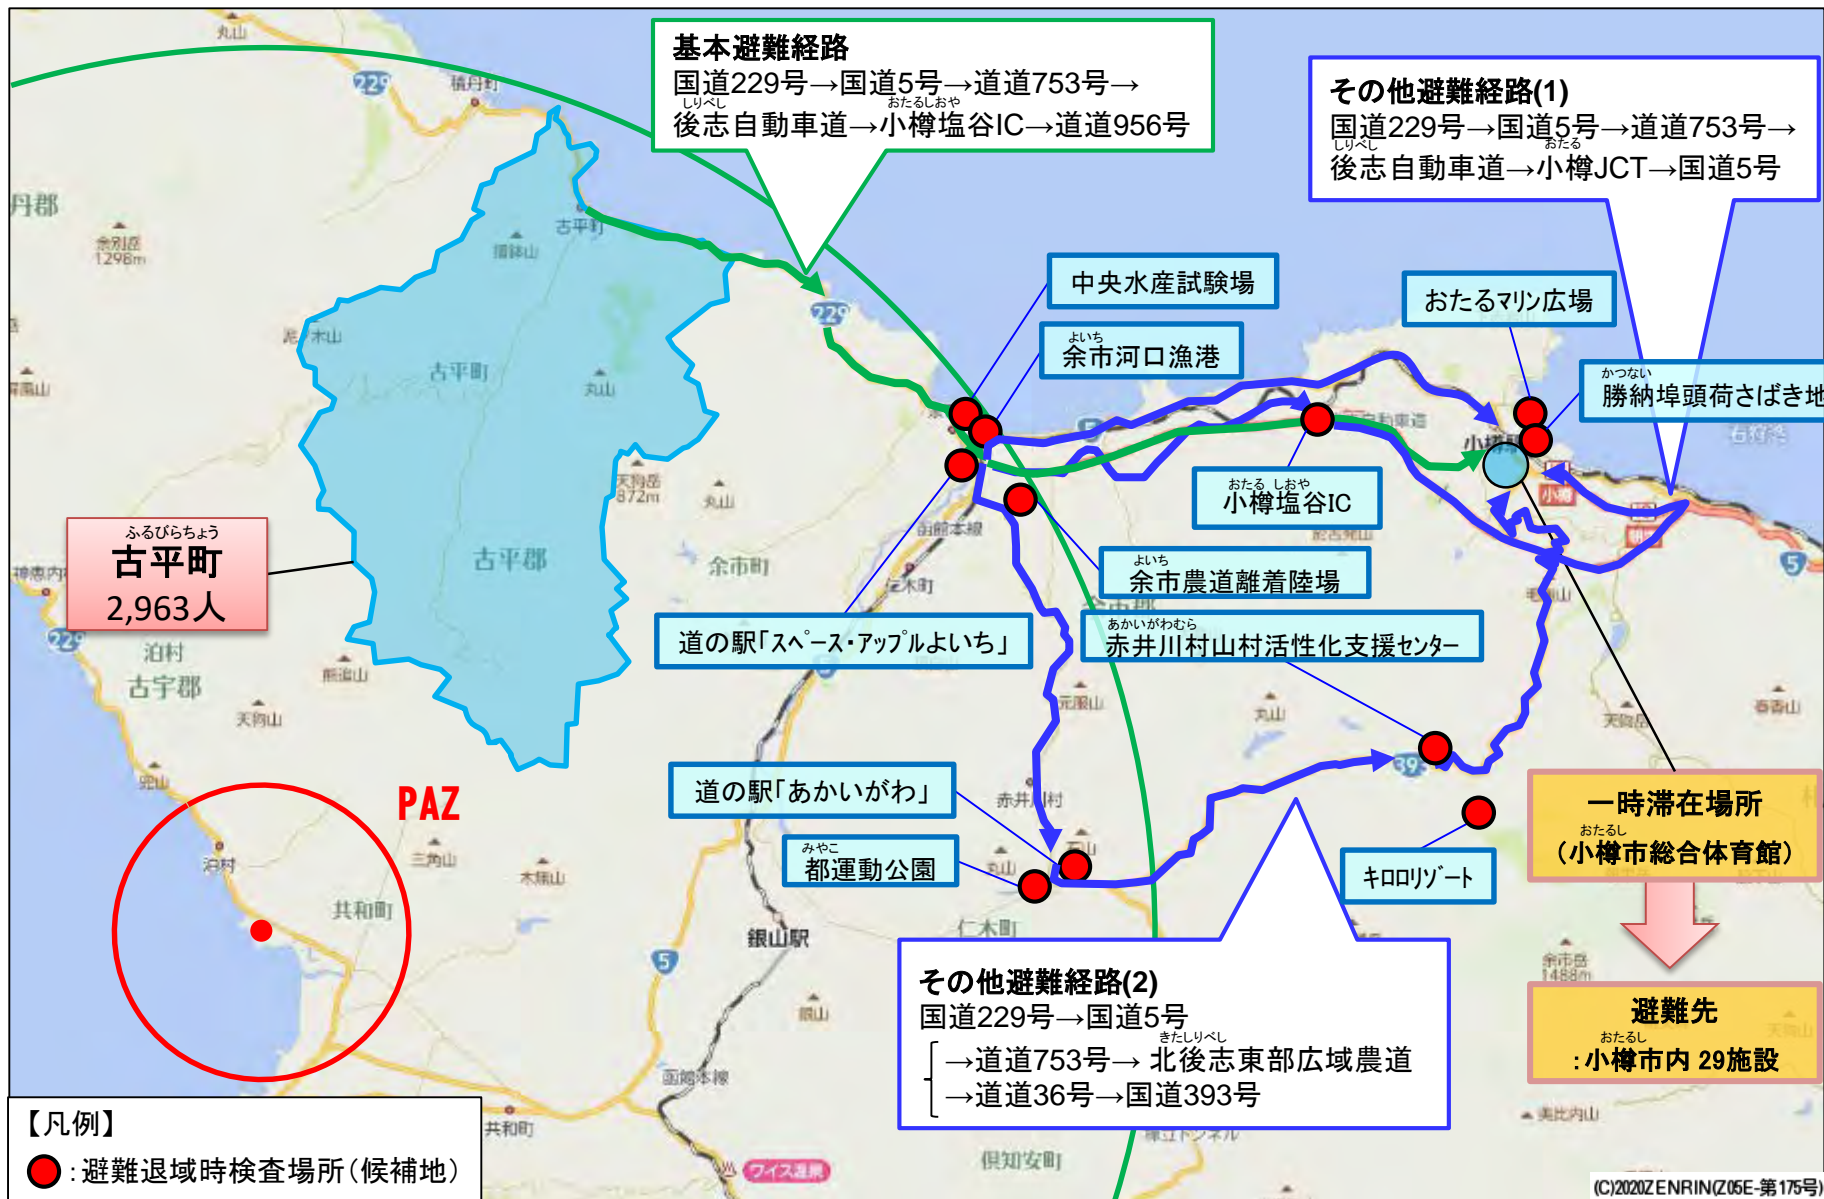

# 倶知安町におけるUPZ内から一時滞在場所までの主な経路

➤ 自然災害等により避難経路が使用できない場合を想定して、基本避難経路及びその他避難経路を設定。

➤ 自然災害等により避難経路が使用できない場合を想定して、基本避難経路及びその他避難経路を設定。

➤ 自然災害等により避難経路が使用できない場合を想定して、基本避難経路及びその他避難経路を設定。

# 仁木町におけるUPZ内から一時滞在場所までの主な経路

➤ 自然災害等により避難経路が使用できない場合を想定して、基本避難経路及びその他避難経路を設定。

# 余市町におけるUPZ内から一時滞在場所までの主な経路

➤ 自然災害等により避難経路が使用できない場合を想定して、基本避難経路及びその他避難経路を設定。