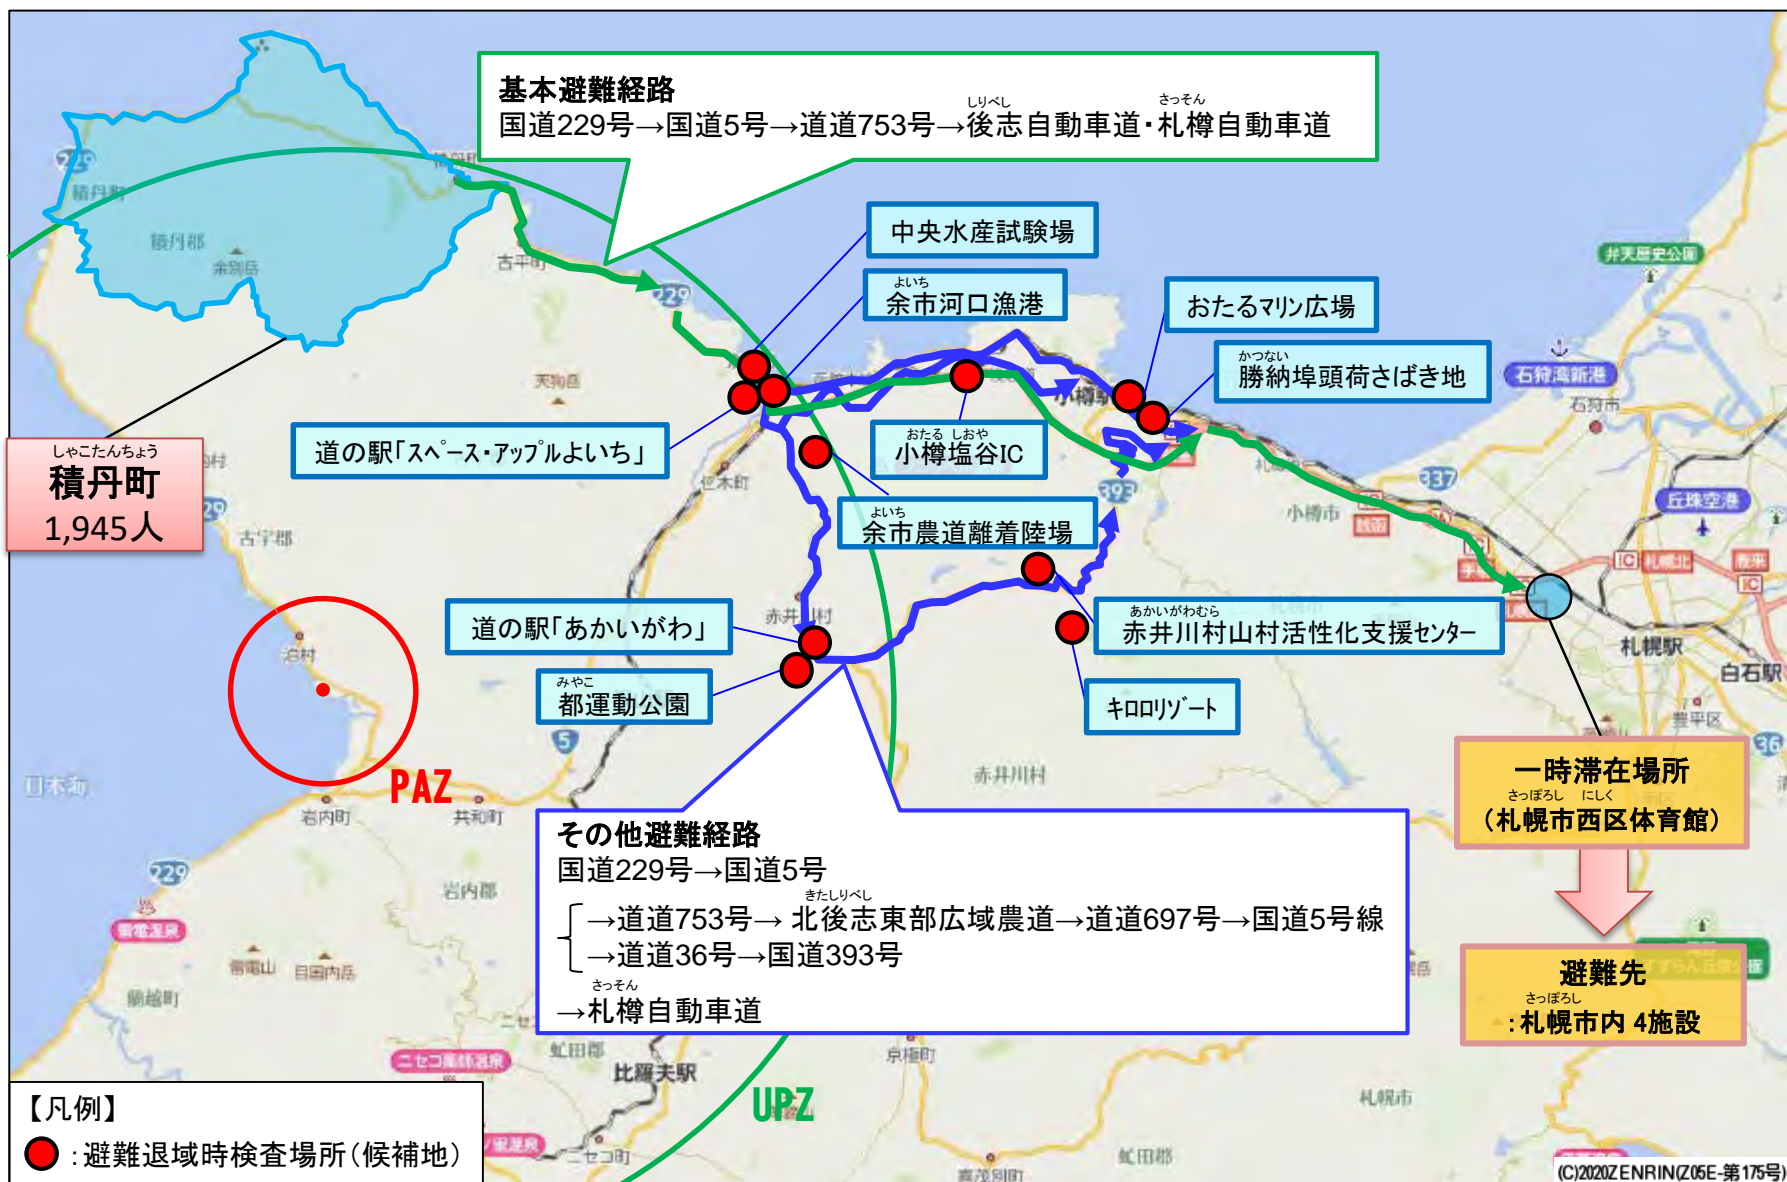

# 倶知安町におけるUPZ内から一時滞在場所までの主な経路

➤ 自然災害等により避難経路が使用できない場合を想定して、基本避難経路及びその他避難経路を設定。

➤ 自然災害等により避難経路が使用できない場合を想定して、基本避難経路及びその他避難経路を設定。

➤ 自然災害等により避難経路が使用できない場合を想定して、基本避難経路及びその他避難経路を設定。

# 仁木町におけるUPZ内から一時滞在場所までの主な経路

➤ 自然災害等により避難経路が使用できない場合を想定して、基本避難経路及びその他避難経路を設定。

# 余市町におけるUPZ内から一時滞在場所までの主な経路

➤ 自然災害等により避難経路が使用できない場合を想定して、基本避難経路及びその他避難経路を設定。