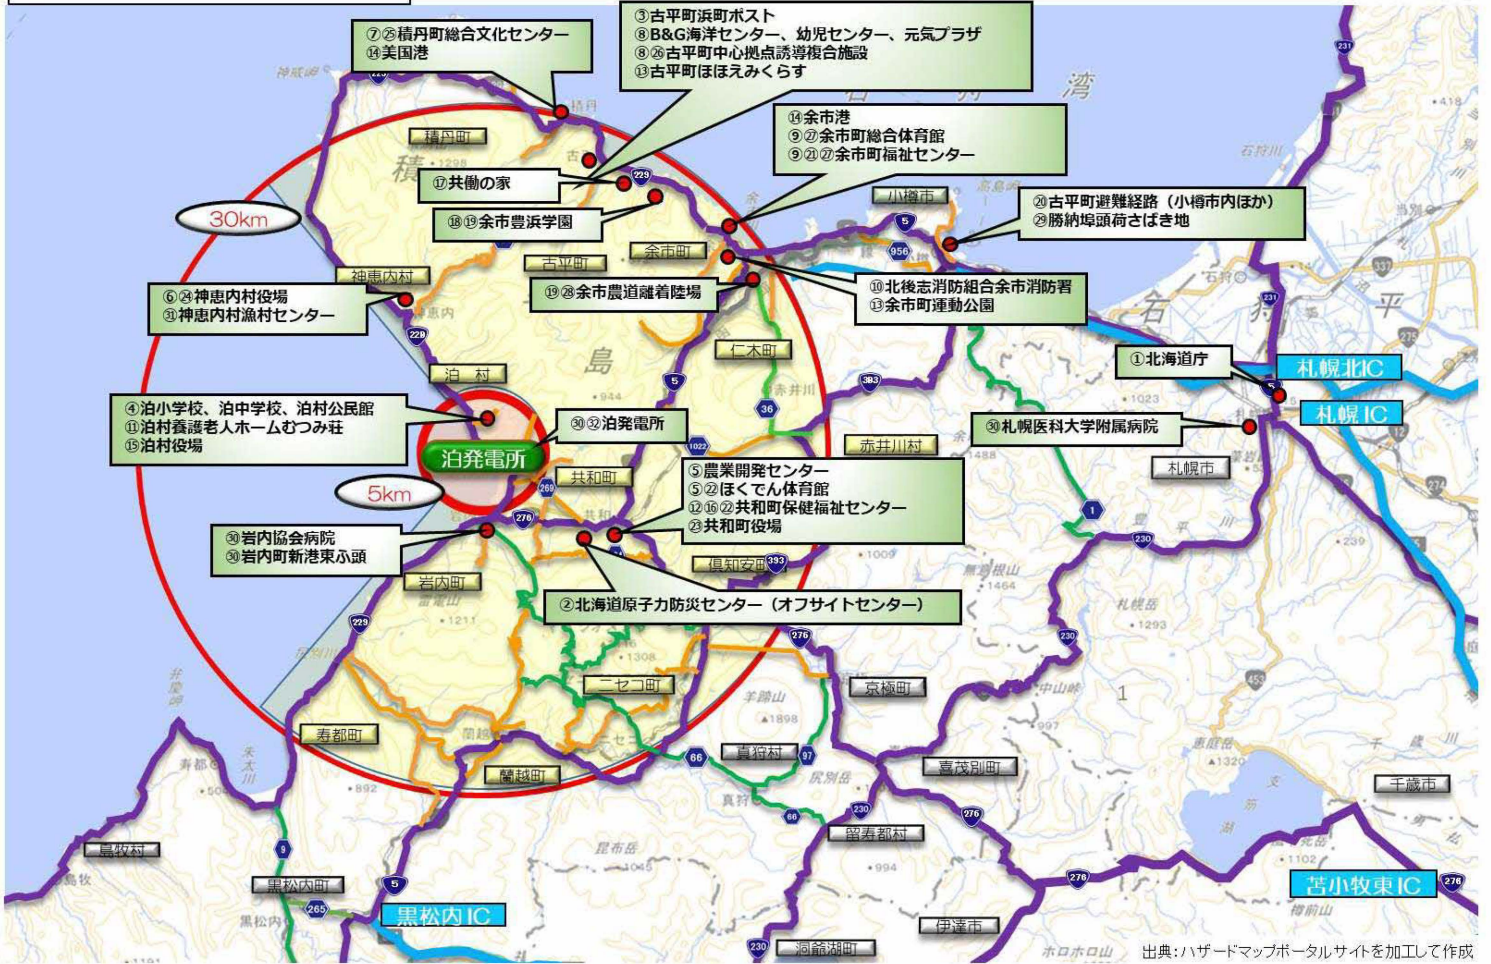

# 1 1 訓練実施場所図

①北海道庁（札幌市中央区北3条西6丁目）	災害対策本部等設置運営訓練 外国人避難者相談対応訓練 観光客緊急サポートステーション開設・運営訓練
②北海道原子力防災センター（オフサイトセンター）（共和町南幌似141-1）	緊急事態応急対策等拠点施設設置運営訓練 緊急時モニタリング実動訓練（モニタリングカーの出勤） 車両動態管理・情報伝達訓練 緊急時モニタリング実動訓練（可搬型モニタリングポストによる代替測定）
③古平町浜町ポスト	
④泊小学校（泊村釜村134-1） 泊中学校（泊村茅沼村南坂ノ上6-3） 泊村公民館（泊村茅沼村172-7）	泊村住民避難訓練
⑤農業開発センター（共和町宮丘184-11） ほくでん体育館（共和町宮丘184-34）	共和町住民避難訓練
⑥神恵内村役場（神恵内村81-20）	神恵内村住民避難訓練
⑦積丹町総合文化センター（積丹町美国町船瀬48）	積丹町住民避難訓練
⑧B&G海洋センター（古平町浜町1715-1） 幼児センター（古平町丸山町29） 元気プラザ（古平町浜町644番地） 古平町中心拠点誘導複合施設（古平町浜町50番地）	古平町住民避難訓練
⑨余市町総合体育館（余市町入舟待ち420） 余市町福祉センター（余市町富沢町5-13）	余市町住民避難訓練
⑩北後志消防組合余市消防署（余市町黒川町6丁目25番地2）	車両中継ポイント運営訓練
⑪養護老人ホームむつみ荘（泊村茅沼村711-3）	泊村要配慮者避難訓練
⑫共和町保健福祉センター（共和町南幌似57-12）	共和町要配慮者屋内避難訓練
⑬古平町ほほえみくらす（古平町浜町893番地） 余市町運動公園（余市町山田町2）	孤立地域からの空路（ヘリコプター）避難訓練（ほほえみくらす→余市運動公園）
⑭美国港（積丹町美国町船瀬1546-1） 余市港（余市町港町）	孤立集落からの海路（巡視艇）避難訓練（美国港→余市港）
⑮泊村役場（泊村茅沼村白別191-7）	放射線防護施設設置運営訓練
⑯共和町保健福祉センター（共和町南幌似57-12）	放射線防護施設設置運営訓練
⑰共働の家（古平町歌楽町204-9）	放射線防護施設設置運営訓練
⑱余市豊浜学園（余市町豊浜町293）	放射線防護施設設置運営訓練
⑲余市豊浜学園（余市町豊浜町293）	孤立地区からの装甲車による避難訓練
⑳古平町避難経路（小樽市内ほか）	避難経路緊急迂回誘導訓練（ブラインド方式）
㉑余市町福祉センター（余市町富沢町5-13）	感染症流行下での複合災害に伴う避難所開設・運営訓練 外国人避難者相談対応訓練
㉒ほくでん体育館（共和町宮丘184-34） 共和町保健福祉センター（共和町南幌似57-12）	感染疑い者の対応訓練（ほくでん体育館→共和町保健福祉センター）
㉓共和町役場（共和町南幌似38-2）	安定ヨウ素剤緊急配布訓練（配布地区：安達地区）
㉔神恵内村役場（神恵内村81-20）	安定ヨウ素剤緊急配布訓練
㉕積丹町総合文化センター（積丹町美国町船瀬48）	安定ヨウ素剤緊急配布訓練
㉖古平町中心拠点誘導複合施設（古平町浜町50）	安定ヨウ素剤緊急配布訓練
㉗余市町総合体育館（余市町入舟待ち420） 余市町福祉センター（余市町富沢町5-13）	安定ヨウ素剤緊急配布訓練
㉘余市農道離着陸場（余市町登町742番地9）	避難退域時検査訓練
㉙勝納埠頭荷さばき地（小樽市築港6）	避難退域時検査訓練（※車両検査のみ）
㉚北海道電力（株）泊発電所（泊村棚株村） 岩内協会病院（岩内町字高台209-2） 岩内町新港東ふ頭（岩内町大浜） 札幌医科大学附属病院（札幌市中央区）	被災者緊急搬送訓練
㉛神恵内村漁村センター（神恵内村65-1）	発電機車による電力供給訓練
㉜北海道電力（株）泊発電所（泊村棚株村）	泊発電所事故拡大防止訓練