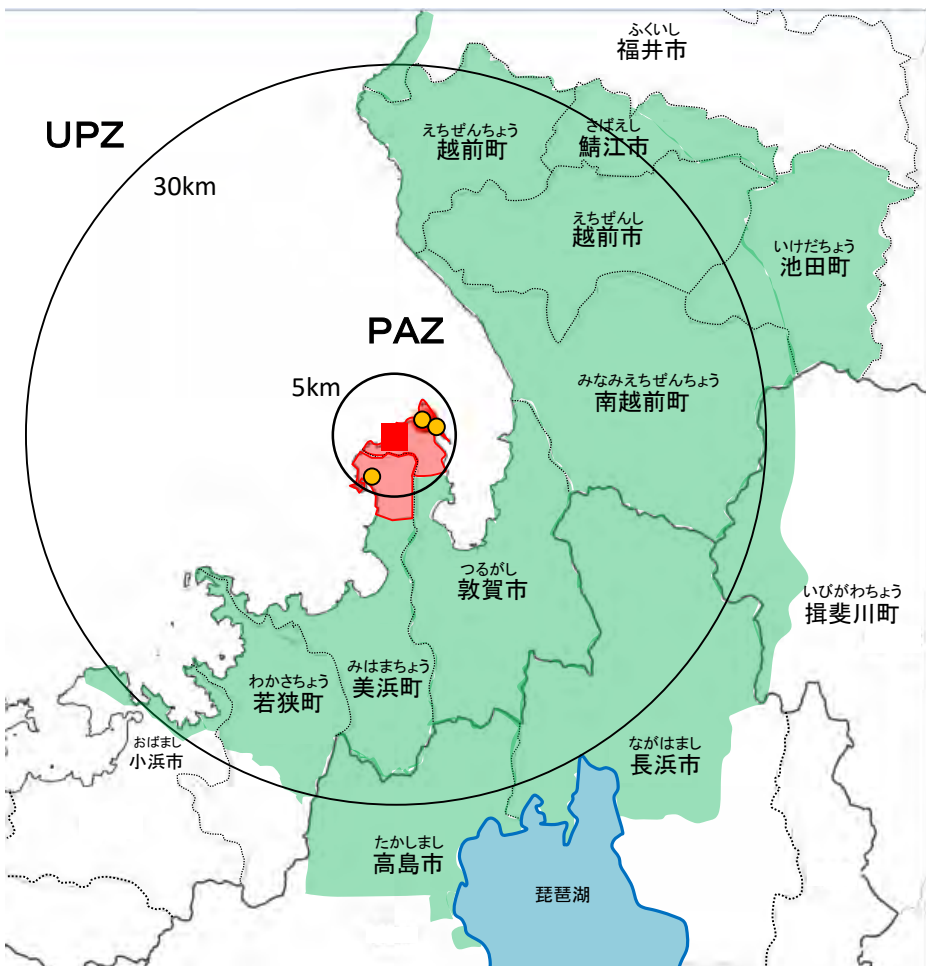

- 敦賀発電所は、日本原子力発電株式会社が福井県敦賀市に設置している原子力発電所である。
- 敦賀発電所は、昭和45年3月から1号機による営業運転を開始。昭和62年2月に2号機の運転を開始している。なお、1号機については、平成27年4月をもって廃止となった。

日本原子力発電(株)敦賀発電所について

(1) 所在地
福井県敦賀市明神町

(2) 概要

- 1号機： 35.7万kW・BWR
- 2号機： 116.0万kW・PWR
- 3号機： 153.8万kW・APWR
- 4号機： 153.8万kW・APWR

【敦賀】原子力災害対策重点区域の概要

- 福井県地域防災計画、滋賀県地域防災計画及び岐阜県地域防災計画等では、原子力災害対策指針に示されている「原子力災害対策重点区域」として、発電所より概ね5kmを目安とするPAZ内、発電所より概ね5～30kmを目安とするUPZ内の対象地区名を明らかにしている。
- 敦賀地域における原子力災害対策重点区域は、PAZ内は福井県敦賀市、UPZ内は7市6町にまたがる。 ※ 美浜町の一部地域は、山間部で住民がいない地域であるため、5km圏内であるがPAZに該当しない。

7市6町(福井県:敦賀市、美浜町、若狭町、南越前町、

小浜市、越前市、越前町、

池田町、鯖江市、福井市)

(滋賀県:長浜市、高島市)

(岐阜県:揖斐川町)

住民数: 313,922人 人口: 令和3年4月1日時点 (滋賀県は令和3年1月1日時点)

原子力災害対策重点区域周辺の人口分布

➤ PAZ内人口は272人、UPZ内人口は313,922人、原子力災害対策重点区域内の人口は合計で314,194人。

出典：国土地理院ホームページ（<http://maps.gsi.go.jp/#9/35.795538/136.051941>）
「白地図」国土地理院（<http://maps.gsi.go.jp/#10/35.533344/135.689392>）をもとに内閣府（原子力防災）作成

【もんじゅ】原子力災害対策重点区域の概要

- 福井県地域防災計画、滋賀県地域防災計画及び岐阜県地域防災計画等では、原子力災害対策指針に示されている「原子力災害対策重点区域」として、発電所より概ね5kmを目安とするPAZ内、発電所より概ね5～30kmを目安とするUPZ内の対象地区名を明らかにしている。
- 敦賀地域における原子力災害対策重点区域は、PAZ内は福井県敦賀市及び美浜町、UPZ内は7市6町にまたがる。