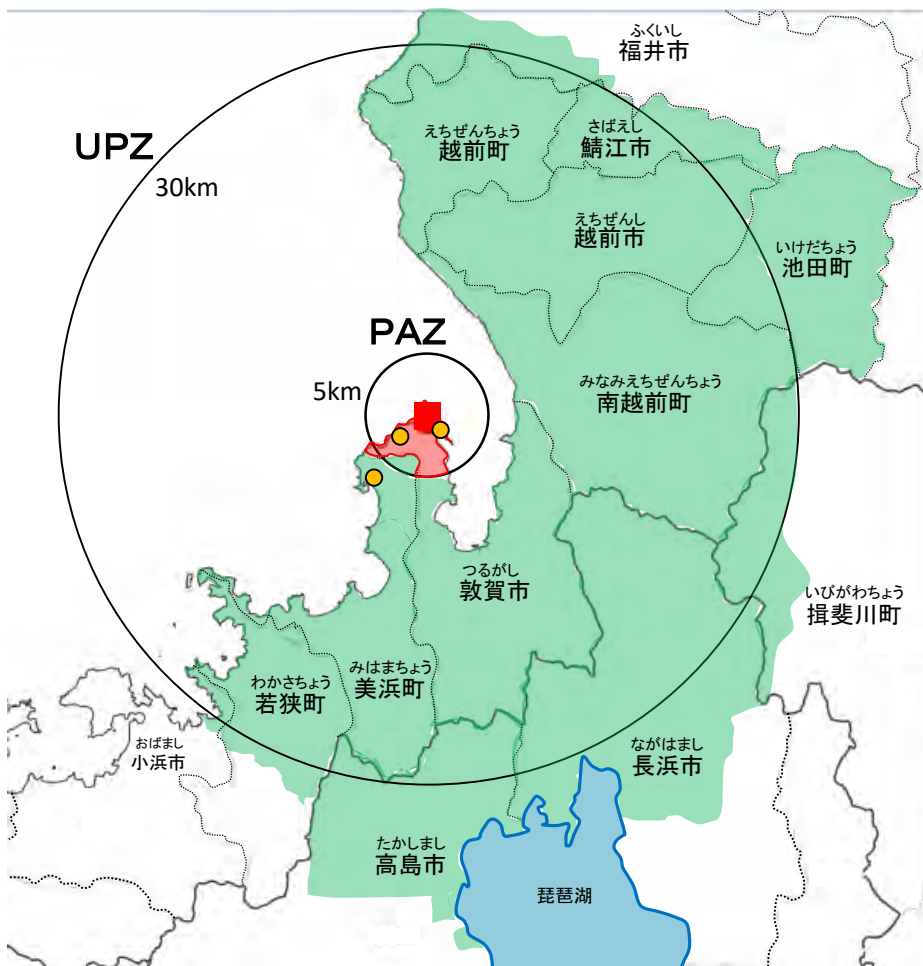

- 敦賀発電所は、日本原子力発電株式会社が福井県敦賀市に設置している原子力発電所である。
- 敦賀発電所は、昭和45年3月から1号機による営業運転を開始。昭和62年2月に2号機の運転を開始している。なお、1号機については、平成27年4月をもって廃止となった。

日本原子力発電(株)敦賀発電所について

(1) 所在地
福井県敦賀市明神町

(2) 概要

- 1号機： 35.7万kW・BWR
- 2号機： 116.0万kW・PWR
- 3号機： 153.8万kW・APWR
- 4号機： 153.8万kW・APWR

【敦賀】原子力災害対策重点区域の概要

- 福井県地域防災計画、滋賀県地域防災計画及び岐阜県地域防災計画等では、原子力災害対策指針に示されている「原子力災害対策重点区域」として、発電所より概ね5kmを目安とするPAZ内、発電所より概ね5～30kmを目安とするUPZ内の対象地区名を明らかにしている。
- 敦賀地域における原子力災害対策重点区域は、PAZ内は福井県敦賀市、UPZ内は7市6町にまたがる。 ※ 美浜町の一部地域は、山間部で住民がいない地域であるため、5km圏内であるがPAZに該当しない。

7市6町(福井県:敦賀市、美浜町、若狭町、南越前町、

小浜市、越前市、越前町、

池田町、鯖江市、福井市)

(滋賀県:長浜市、高島市)

(岐阜県:揖斐川町)

住民数: 313,922人 人口: 令和3年4月1日時点 (滋賀県は令和3年1月1日時点)

原子力災害対策重点区域周辺の人口分布

➤ PAZ内人口は272人、UPZ内人口は313,922人、原子力災害対策重点区域内の人口は合計で314,194人。

出典：国土地理院ホームページ（<http://maps.gsi.go.jp/#9/35.795538/136.051941>）
「白地図」国土地理院（<http://maps.gsi.go.jp/#10/35.533344/135.689392>）をもとに内閣府（原子力防災）作成

【もんじゅ】原子力災害対策重点区域の概要

- 福井県地域防災計画、滋賀県地域防災計画及び岐阜県地域防災計画等では、原子力災害対策指針に示されている「原子力災害対策重点区域」として、発電所より概ね5kmを目安とするPAZ内、発電所より概ね5～30kmを目安とするUPZ内の対象地区名を明らかにしている。
- 敦賀地域における原子力災害対策重点区域は、PAZ内は福井県敦賀市及び美浜町、UPZ内は7市6町にまたがる。