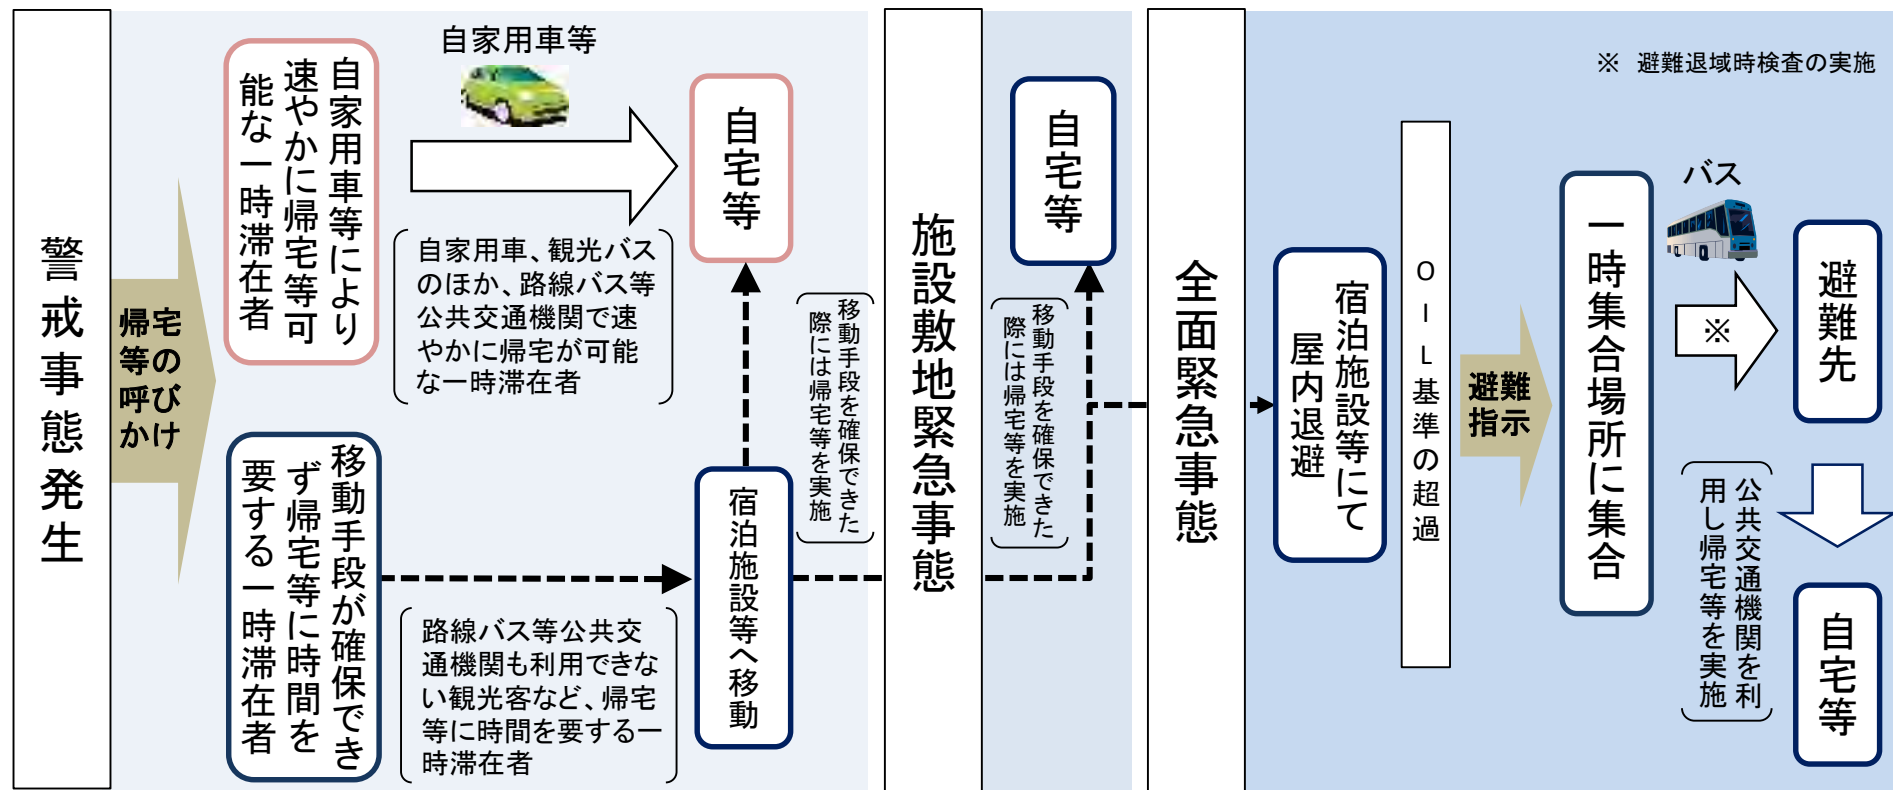

# 一時移転等に備えた関係者の対応（京都府）

- 京都府及び関係市町は、警戒事態で災害警戒本部等を設置し、施設敷地緊急事態で災害対策本部に移行。
- 京都府は、住民の一時移転等に備え、京都府内のバス会社に緊急時における輸送力確保の協力協定に基づき、バスの派遣準備を要請。
- 関係市町は、職員配置表や職員の行動マニュアル等に基づき、一時移転等の対象となる各地区に職員を配置。

# 一時移転等を行う際の情報伝達

- 一時移転等の指示は、国の原子力災害対策本部から、福井県、京都府、滋賀県及び関係市町に対し、FAX・TV会議システム等を用いて伝達。
- 福井県、京都府、滋賀県、関係市町・機関から、住民、自治会、消防団、農協、漁協、医療機関、社会福祉施設、教育機関等へは、防災行政無線、広報車、緊急速報メールサービス、電話、FAX等のあらゆる情報発信手段を活用して伝達。

# UPZ内の観光客等一時滞在者の避難等

- 関係府県及び関係市町は観光客等一時滞在者に対し、警戒事態において、帰宅等呼びかける。
- 自家用車等により速やかに帰宅等可能な一時滞在者は、警戒事態の段階で、自家用車等にて帰宅等を開始。
- 路線バス等公共交通機関も利用できない観光客など、帰宅等に時間を要する一時滞在者については、宿泊施設等へ移動。その後、全面緊急事態までに、公共交通機関を利用し帰宅等可能な一時滞在者は、帰宅等を実施。
- 全面緊急事態の段階までに帰宅等が困難な一時滞在者は、宿泊施設等において屋内退避を実施し、その後、OIL基準に基づく一時移転等の指示があった場合には、徒歩等により一時集合場所に集まり、関係府県及び関係市町が確保した車両で一時移転等を実施。

# UPZ内住民の一時移転等

- 住民を安全かつ円滑に一時移転等させるため、国の原子力災害対策本部、福井県、京都府及び関係市町が、実施に係る実務(避難先の準備、避難経路の確認、輸送手段の確保、避難退域時検査及び簡易除染の実施体制、地域毎の一時移転等開始時期など)の調整を行う。
- UPZ内関係市町を対象とした避難計画に基づき、住民の一時移転等を行う。
- なお、緊急時モニタリングの結果や、避難経路や避難先の被災状況に基づき、府県災害対策本部が府県域を越える避難が必要と判断した場合、避難元府県からの受入れ要請に基づき、避難計画で示された兵庫県及び徳島県の避難先で受入れを行う。
- 避難先施設が、被災等のやむを得ない事情により、事前に定めた人数の受入れができない場合は、同一府県又は関西広域連合において避難先の調整を行う。
- なお、UPZ内において、道路等が通行不能な場合の復旧策や降雪時の避難経路の確保等の対応は「4. PAZ内の施設敷地緊急事態における対応」とおり。