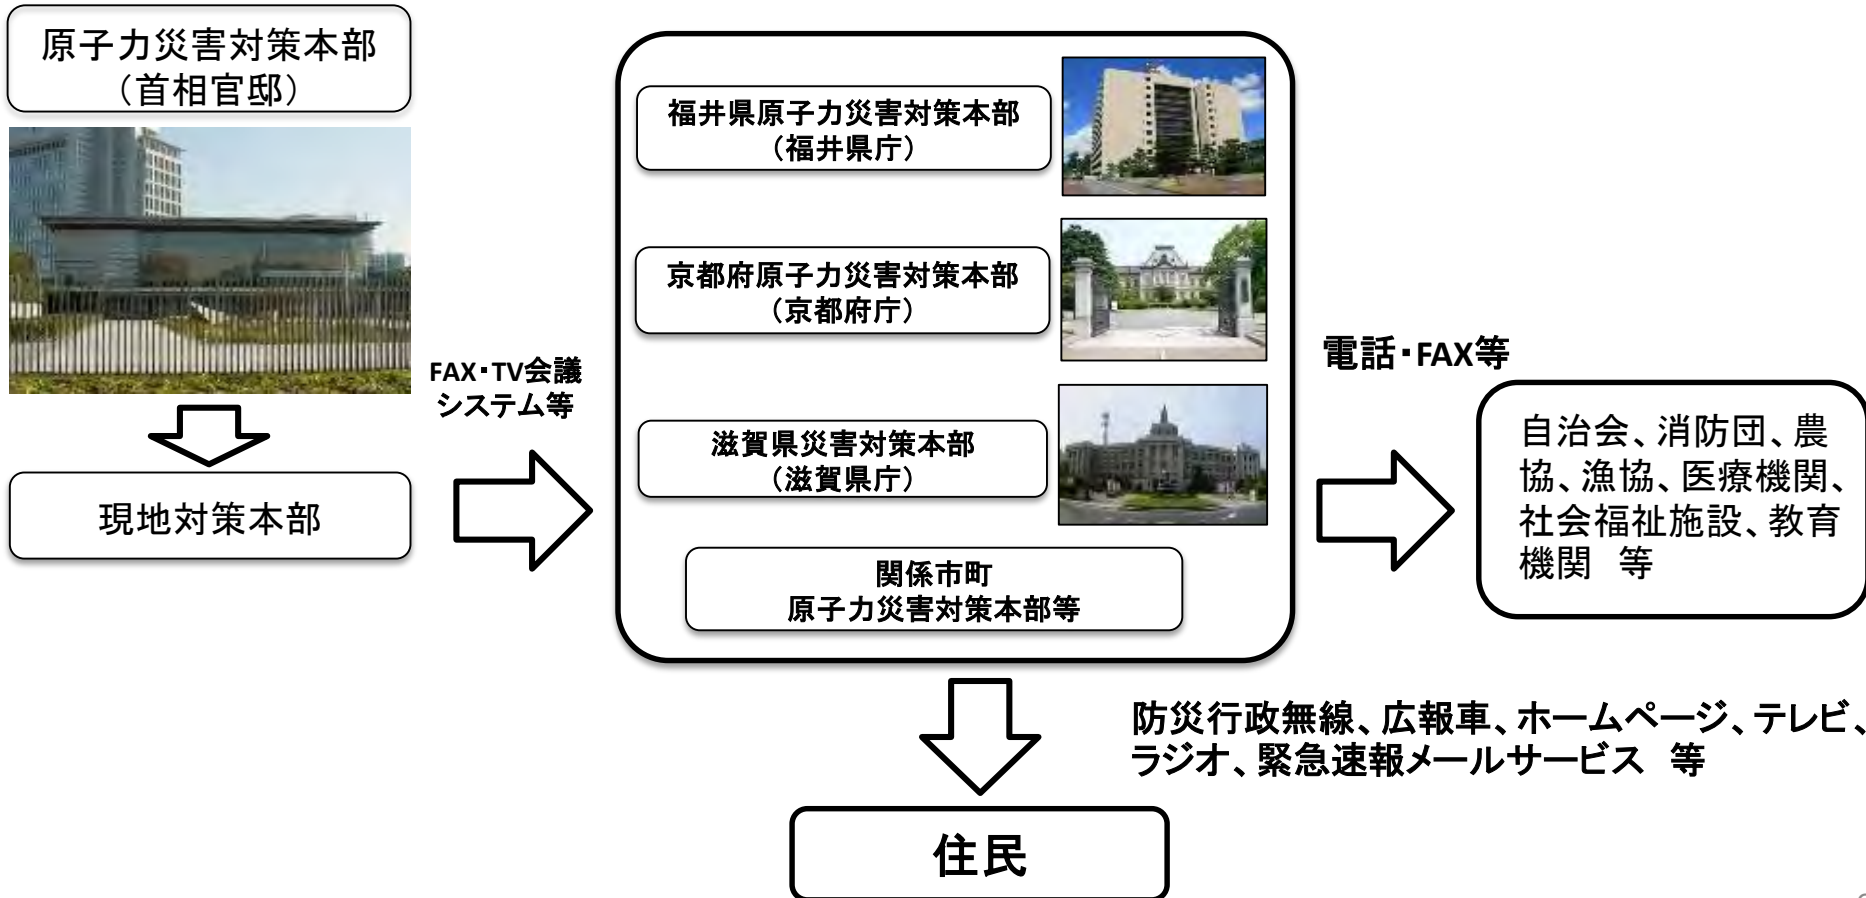

# 一時移転等に備えた関係者の対応（京都府）

- 京都府及び関係市町は、警戒事態で災害警戒本部等を設置し、施設敷地緊急事態で災害対策本部に移行。
- 京都府は、住民の一時移転等に備え、京都府内のバス会社に緊急時における輸送力確保の協力協定に基づき、バスの派遣準備を要請。
- 関係市町は、職員配置表や職員の行動マニュアル等に基づき、一時移転等の対象となる各地区に職員を配置。

# 一時移転等を行う際の情報伝達

- 一時移転等の指示は、国の原子力災害対策本部から、福井県、京都府、滋賀県及び関係市町に対し、FAX・TV会議システム等を用いて伝達。
- 福井県、京都府、滋賀県、関係市町・機関から、住民、自治会、消防団、農協、漁協、医療機関、社会福祉施設、教育機関等へは、防災行政無線、広報車、緊急速報メールサービス、電話、FAX等のあらゆる情報発信手段を活用して伝達。

## <観光客等一時滞在者の避難の流れ>

# UPZ内住民の一時移転等

- 住民を安全かつ円滑に一時移転等させるため、国の原子力災害対策本部、福井県、京都府及び関係市町が、実施に係る実務(避難先の準備、避難経路の確認、輸送手段の確保、避難退域時検査及び簡易除染の実施体制、地域毎の一時移転等開始時期など)の調整を行う。
- UPZ内関係市町を対象とした避難計画に基づき、住民の一時移転等を行う。
- なお、緊急時モニタリングの結果や、避難経路や避難先の被災状況に基づき、府県災害対策本部が府県域を越える避難が必要と判断した場合、避難元府県からの受入れ要請に基づき、避難計画で示された兵庫県及び徳島県の避難先で受入れを行う。
- 避難先施設が、被災等のやむを得ない事情により、事前に定めた人数の受入れができない場合は、同一府県又は関西広域連合において避難先の調整を行う。
- なお、UPZ内において、道路等が通行不能な場合の復旧策や降雪時の避難経路の確保等の対応は「4. PAZ内の施設敷地緊急事態における対応」とおり。