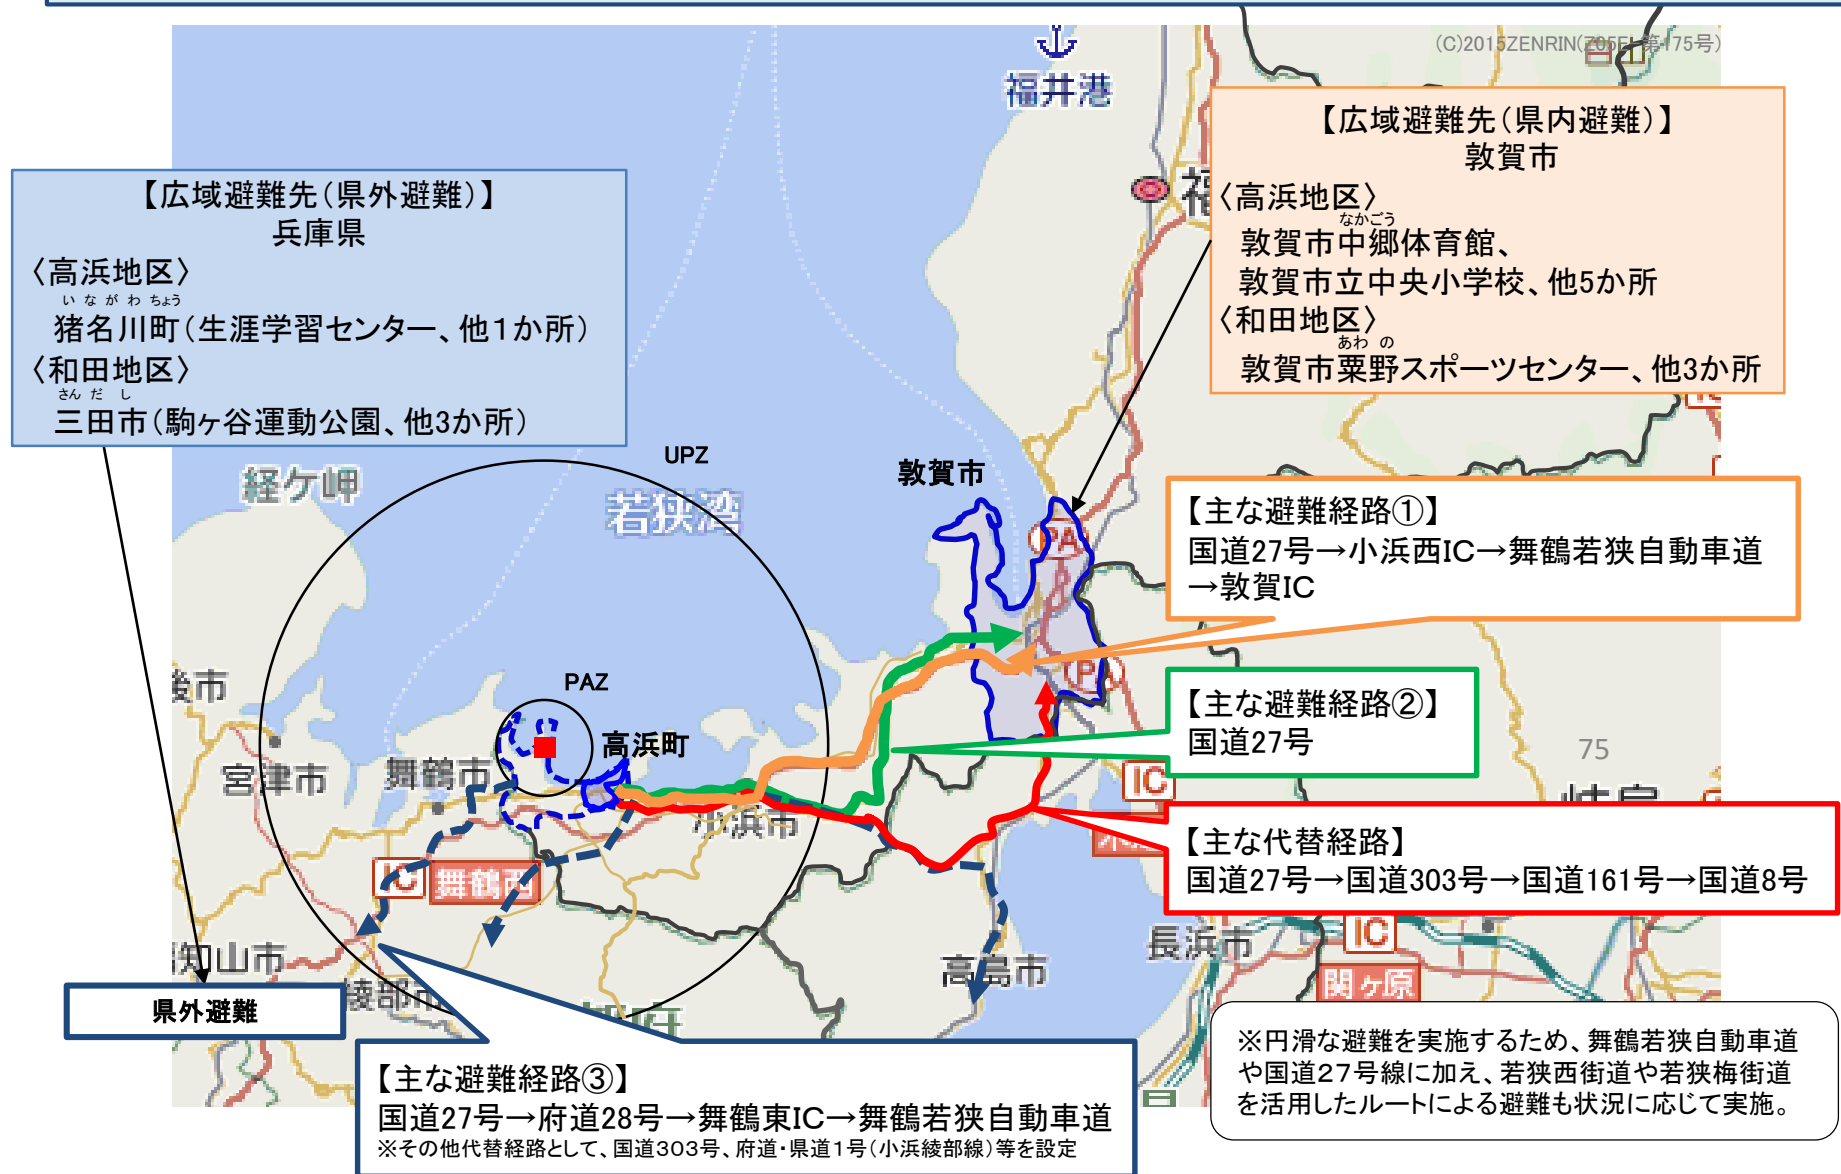

- 地域毎にあらかじめ避難経路を設定。自然災害等により避難経路が使用できない場合は、他のルートを活用し避難を実施。

ちよ おい町におけるUPZ内から避難先施設までの主な経路

- 地域毎にあらかじめ避難経路を設定。自然災害等により避難経路が使用できない場合は、他のルートを活用し避難を実施。

(C)2015ZENRIN(Z05E-第175号)

【広域避難先(県外避難)】

兵庫県

〈大島地区〉

川西市(桜が丘小学校、他3か所)

〈佐分利地区〉

川西市(川西明峰高等学校、他6所)

〈名田庄地区〉

伊丹市(鴻池小学校、他6か所)

〈本郷地区〉

伊丹市(昆陽里小学校、他8か所)
川西市(川西緑台高等学校、他7か所)

【広域避難先(県内避難)】

敦賀市

【主な避難経路①】

国道27号→小浜西IC→舞鶴若狭自動車道
→敦賀IC

【主な避難経路②】

国道27号

【主な代替経路】

国道27号→国道303号→国道161号→国道8号

【主な避難経路③】

国道27号→府道28号→舞鶴東IC→舞鶴若狭自動車道
※その他代替経路として、国道303号、府道・県道1号(小浜綾部線)等を設定

※円滑な避難を実施するため、舞鶴若狭自動車道や国道27号線に加え、若狭西街道や若狭梅街道を活用したルートによる避難も状況に応じて実施。

県外避難

➤ 地域毎にあらかじめ避難経路を設定。自然災害等により避難経路が使用できない場合は、他のルートを活用し避難を実施。

※円滑な避難を実施するため、舞鶴若狭自動車道や国道27号線に加え、若狭梅街道を活用したルートによる避難も状況に応じて実施。

若狭町におけるUPZ内から避難先施設までの主な経路