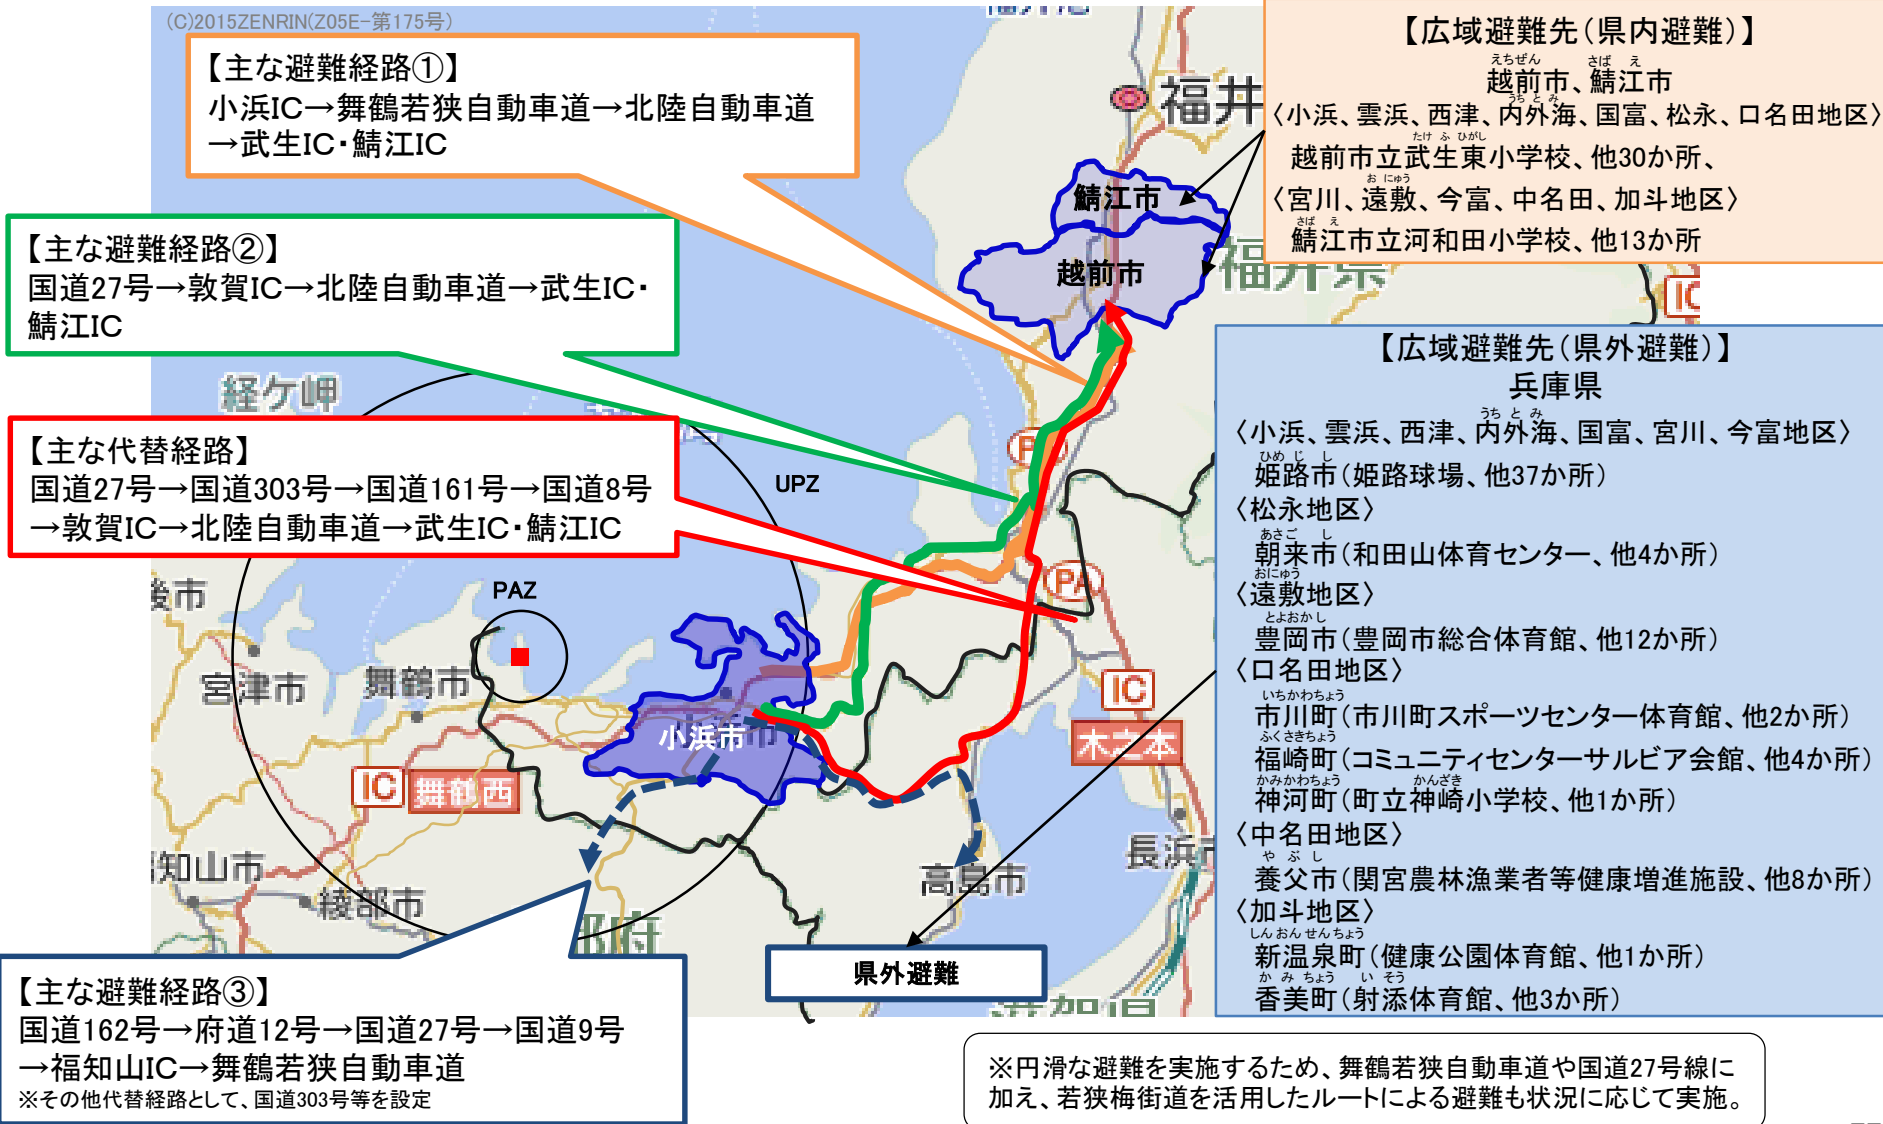

- 地域毎にあらかじめ避難経路を設定。自然災害等により避難経路が使用できない場合は、他のルートを活用し避難を実施。

ちよ おい町におけるUPZ内から避難先施設までの主な経路

- 地域毎にあらかじめ避難経路を設定。自然災害等により避難経路が使用できない場合は、他のルートを活用し避難を実施。

(C)2015ZENRIN(Z05E-第175号)

【広域避難先(県外避難)】

兵庫県

〈大島地区〉

川西市(桜が丘小学校、他3か所)

〈大島地区〉

敦賀市立栗野中学校

〈佐分利地区〉

敦賀市立敦賀西小学校、他2か所

〈名田庄地区〉

敦賀市東浦体育館、他7か所

〈本郷地区〉

敦賀市立栗野小学校、他7か所

【主な避難経路①】

国道27号→小浜西IC→舞鶴若狭自動車道
→敦賀IC

【主な避難経路②】

国道27号

【主な代替経路】

国道27号→国道303号→国道161号→国道8号

【主な避難経路③】

国道27号→府道28号→舞鶴東IC→舞鶴若狭自動車道
※その他代替経路として、国道303号、府道・県道1号(小浜綾部線)等を設定

※円滑な避難を実施するため、舞鶴若狭自動車道や国道27号線に加え、若狭西街道や若狭梅街道を活用したルートによる避難も状況に応じて実施。

県外避難

➤ 地域毎にあらかじめ避難経路を設定。自然災害等により避難経路が使用できない場合は、他のルートを活用し避難を実施。

※円滑な避難を実施するため、舞鶴若狭自動車道や国道27号線に加え、若狭梅街道を活用したルートによる避難も状況に応じて実施。

若狭町におけるUPZ内から避難先施設までの主な経路