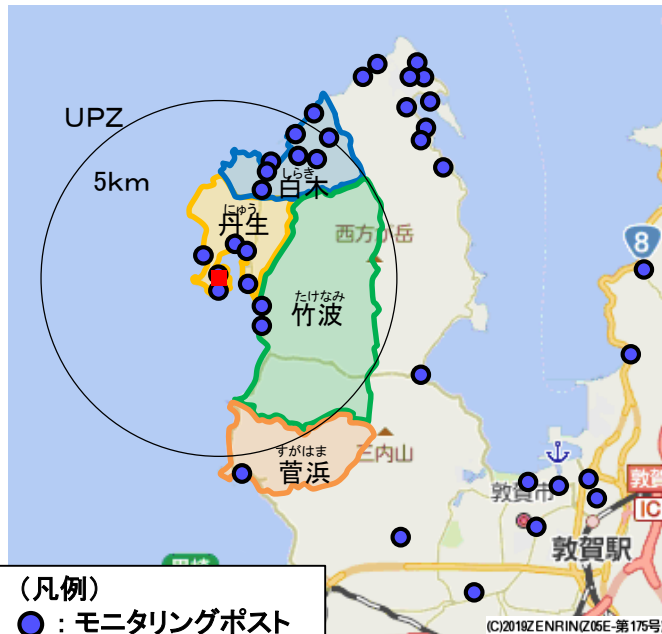

### <対応のポイント>

1. 1・2号機のみにおいて発災した場合、全面緊急事態に至った段階で、UPZの住民は屋内退避を実施する。
2. 3号機においても発災している場合には、3号機に係るPAZとしての防護措置を行う。
3. 放射性物質の放出後は、緊急時モニタリングの結果を踏まえて、原子力災害対策指針で定める基準(OIL)に基づき、空間放射線量率が基準値を超える区域を特定し、当該区域の住民が一時移転等を行うこととなるため、一時移転等できる体制を整備。

# 1・2号機に係る原子力災害対策重点区域の概要

- 美浜発電所1・2号機は、核原料物質、核燃料物質及び原子炉の規制に関する法律に基づく廃止措置計画の認可を受け、かつ、照射済燃料集合体が十分な期間冷却された発電用原子炉施設として原子力規制委員会が告示において定めている。
- この告示により、美浜発電所1・2号機に係る原子力災害対策重点区域の範囲は、PAZなし、UPZ概ね5km圏内となり、具体的には、3号機に係るPAZと同一の範囲としている。
- 1・2号機のみにおいて発災した場合、全面緊急事態に至った段階で、UPZ(概ね5km圏内)の住民は屋内退避を実施。
- 放射性物質の放出後、原子力災害対策本部が、緊急時モニタリングの結果に基づき、毎時 $20\mu\text{Sv}$ を超過した時から概ね1日が経過した時の空間放射線量率が毎時 $20\mu\text{Sv}$ を超過している区域を特定。当該区域の住民は原子力災害対策本部の指示により1週間程度内に一時移転等を実施。
- なお、3号機においても発災している場合には、3号機に係るPAZとしての防護措置をとることとなる。

## 1・2号機に係る原子力災害対策重点区域

### <概ね5km圏内>

UPZ(緊急防護措置を準備する区域)

Urgent Protective Action Planning Zone

⇒ 事故が拡大する可能性を踏まえ、屋内退避や一時移転等を準備する区域

1市1町(美浜町、敦賀市)  
住民数:848人

人口:令和2年4月1日時点

UPZ内地域		想定対象人数	避難行動要支援者
美浜町	丹生地区	272人	20人
	竹波地区	100人	8人
	菅浜地区	415人	44人
小計		787人	72人
敦賀市	白木1丁目	61人	0人
	白木2丁目	0人	0人
小計		61人	0人
合計		848人	72人